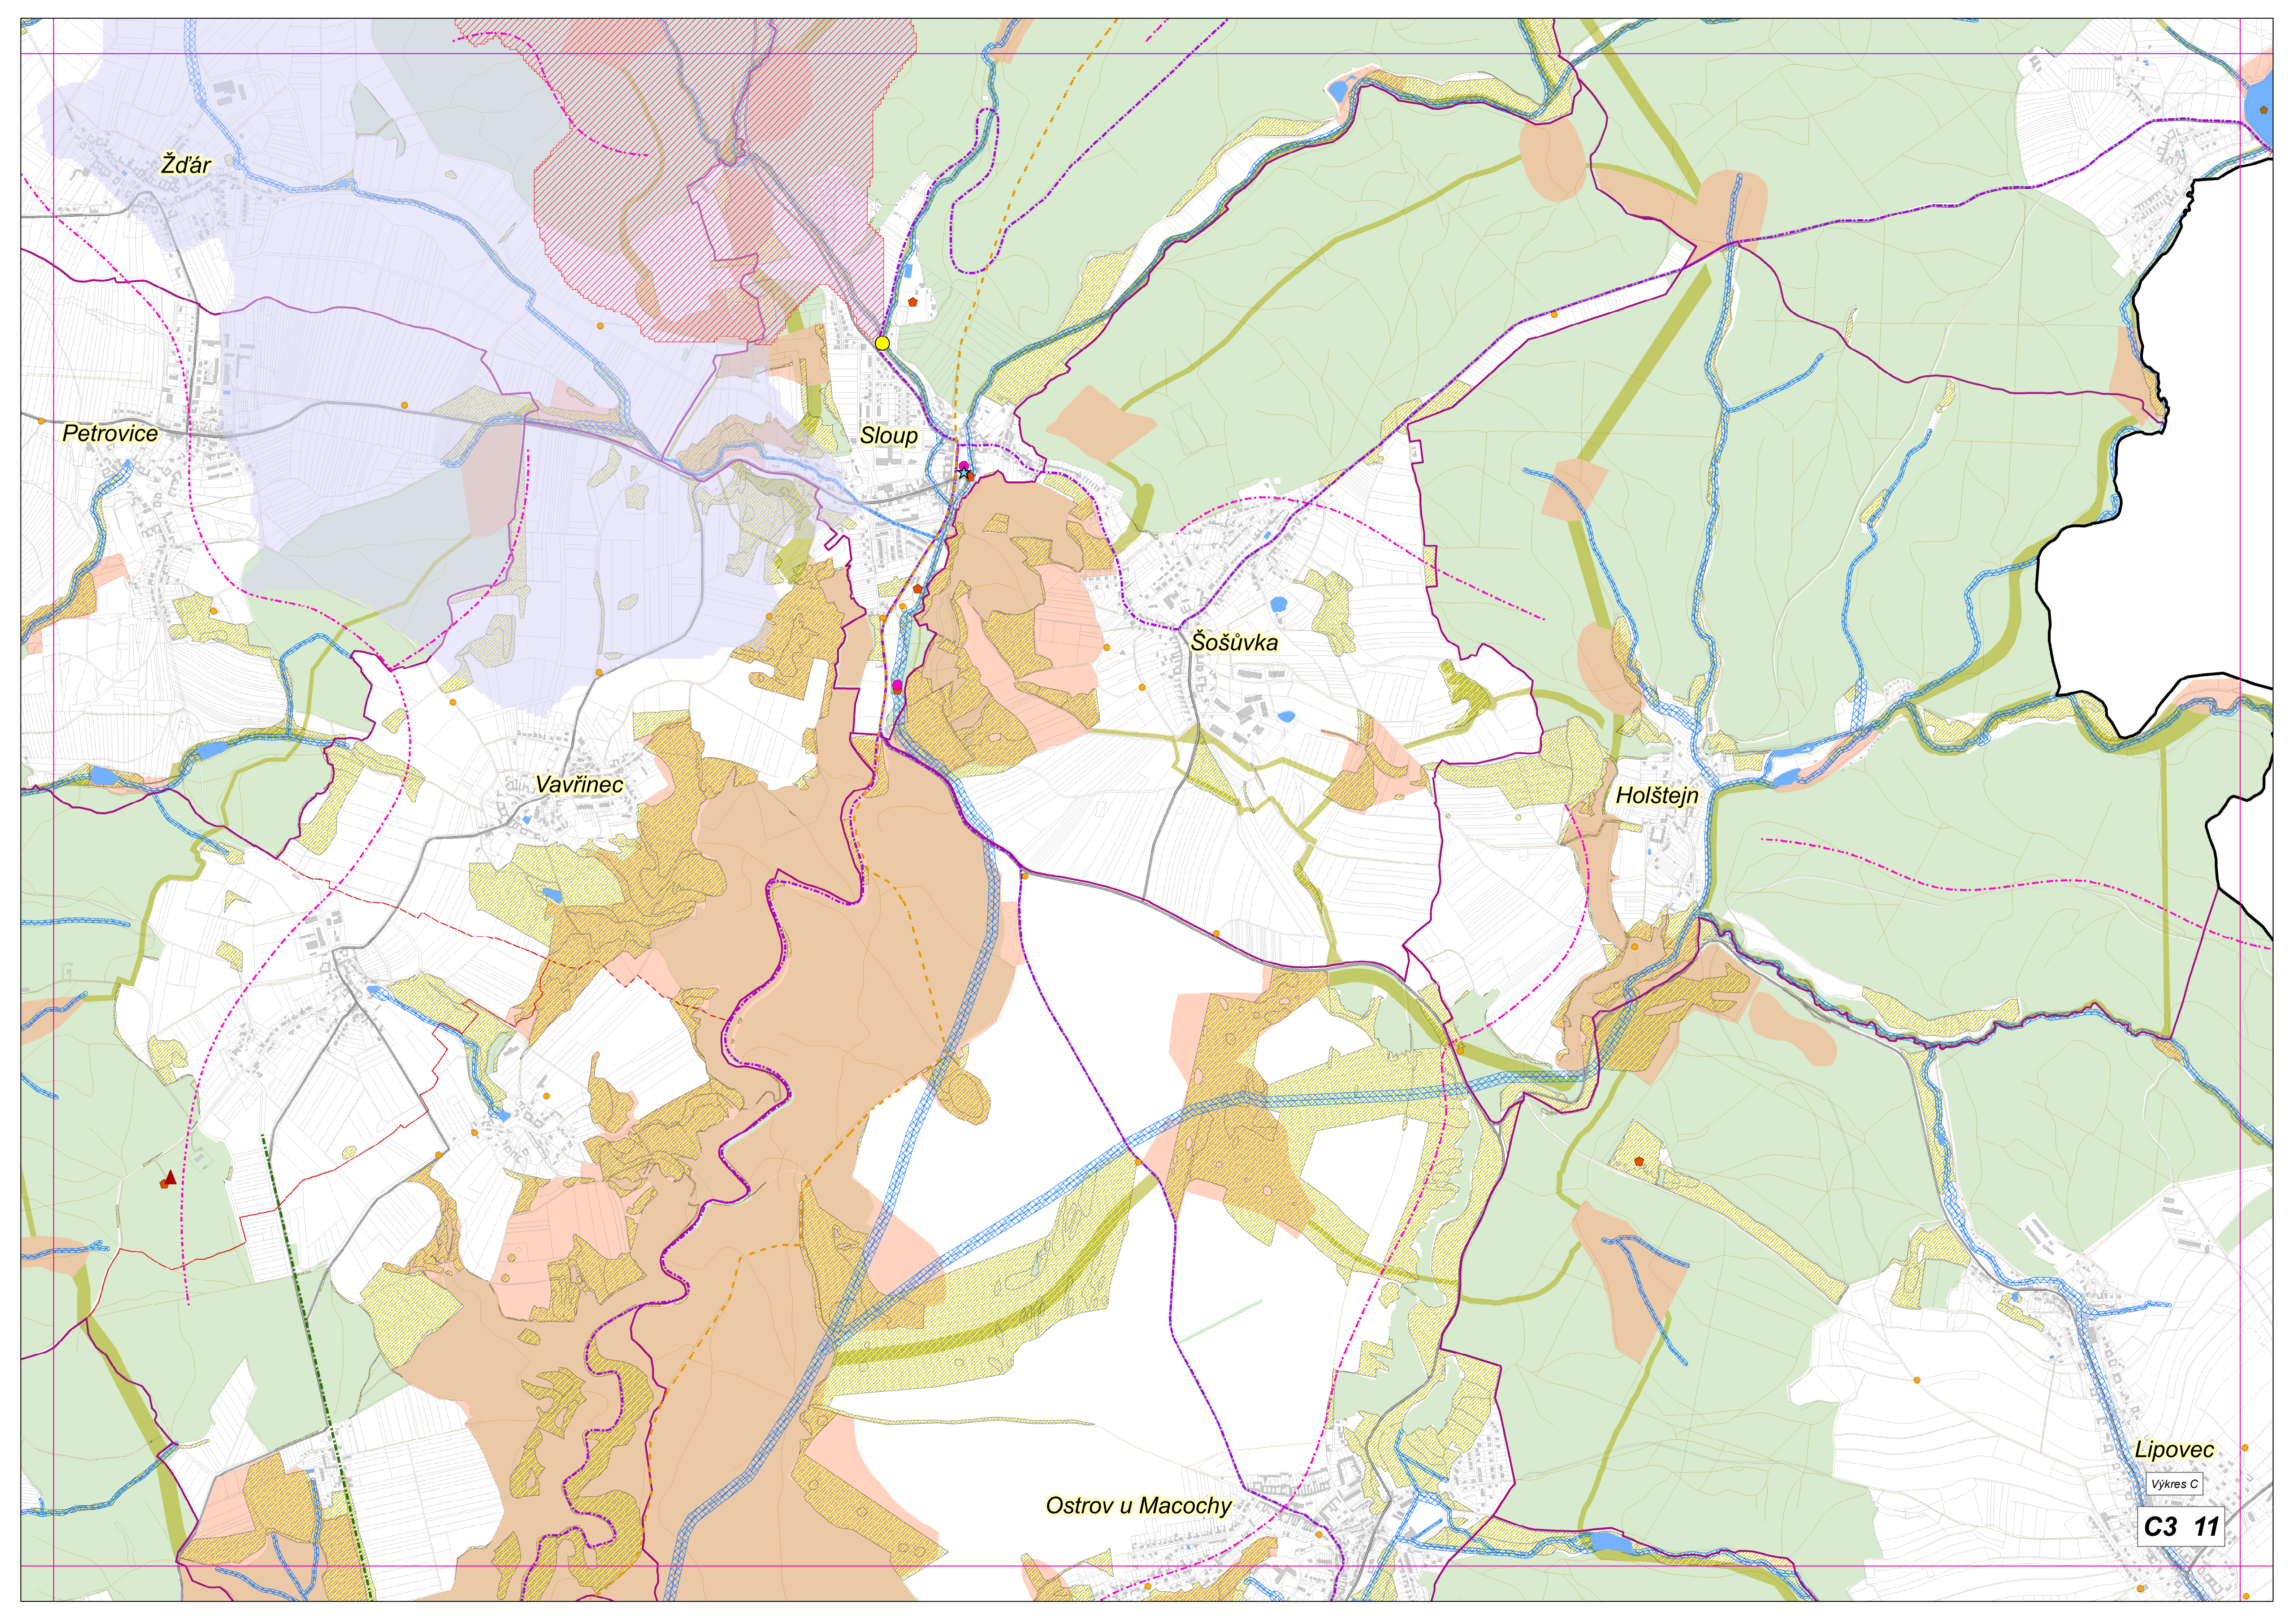

Rájec-Jestřebí

Spešov

Ráječko

Ždár

Petrovice

Sloup

Šošůvka

Vavřinec

Holštejn

Ostrov u Macochy

Lipovec

Výkres C

C3 11

Výkres C

C4 12

Dlouhá Lhota

Býkovice

Výkres C

D1 13

Bořitov

Doubravice nad Svitavou

Kuničky

Výkres C

D2 14