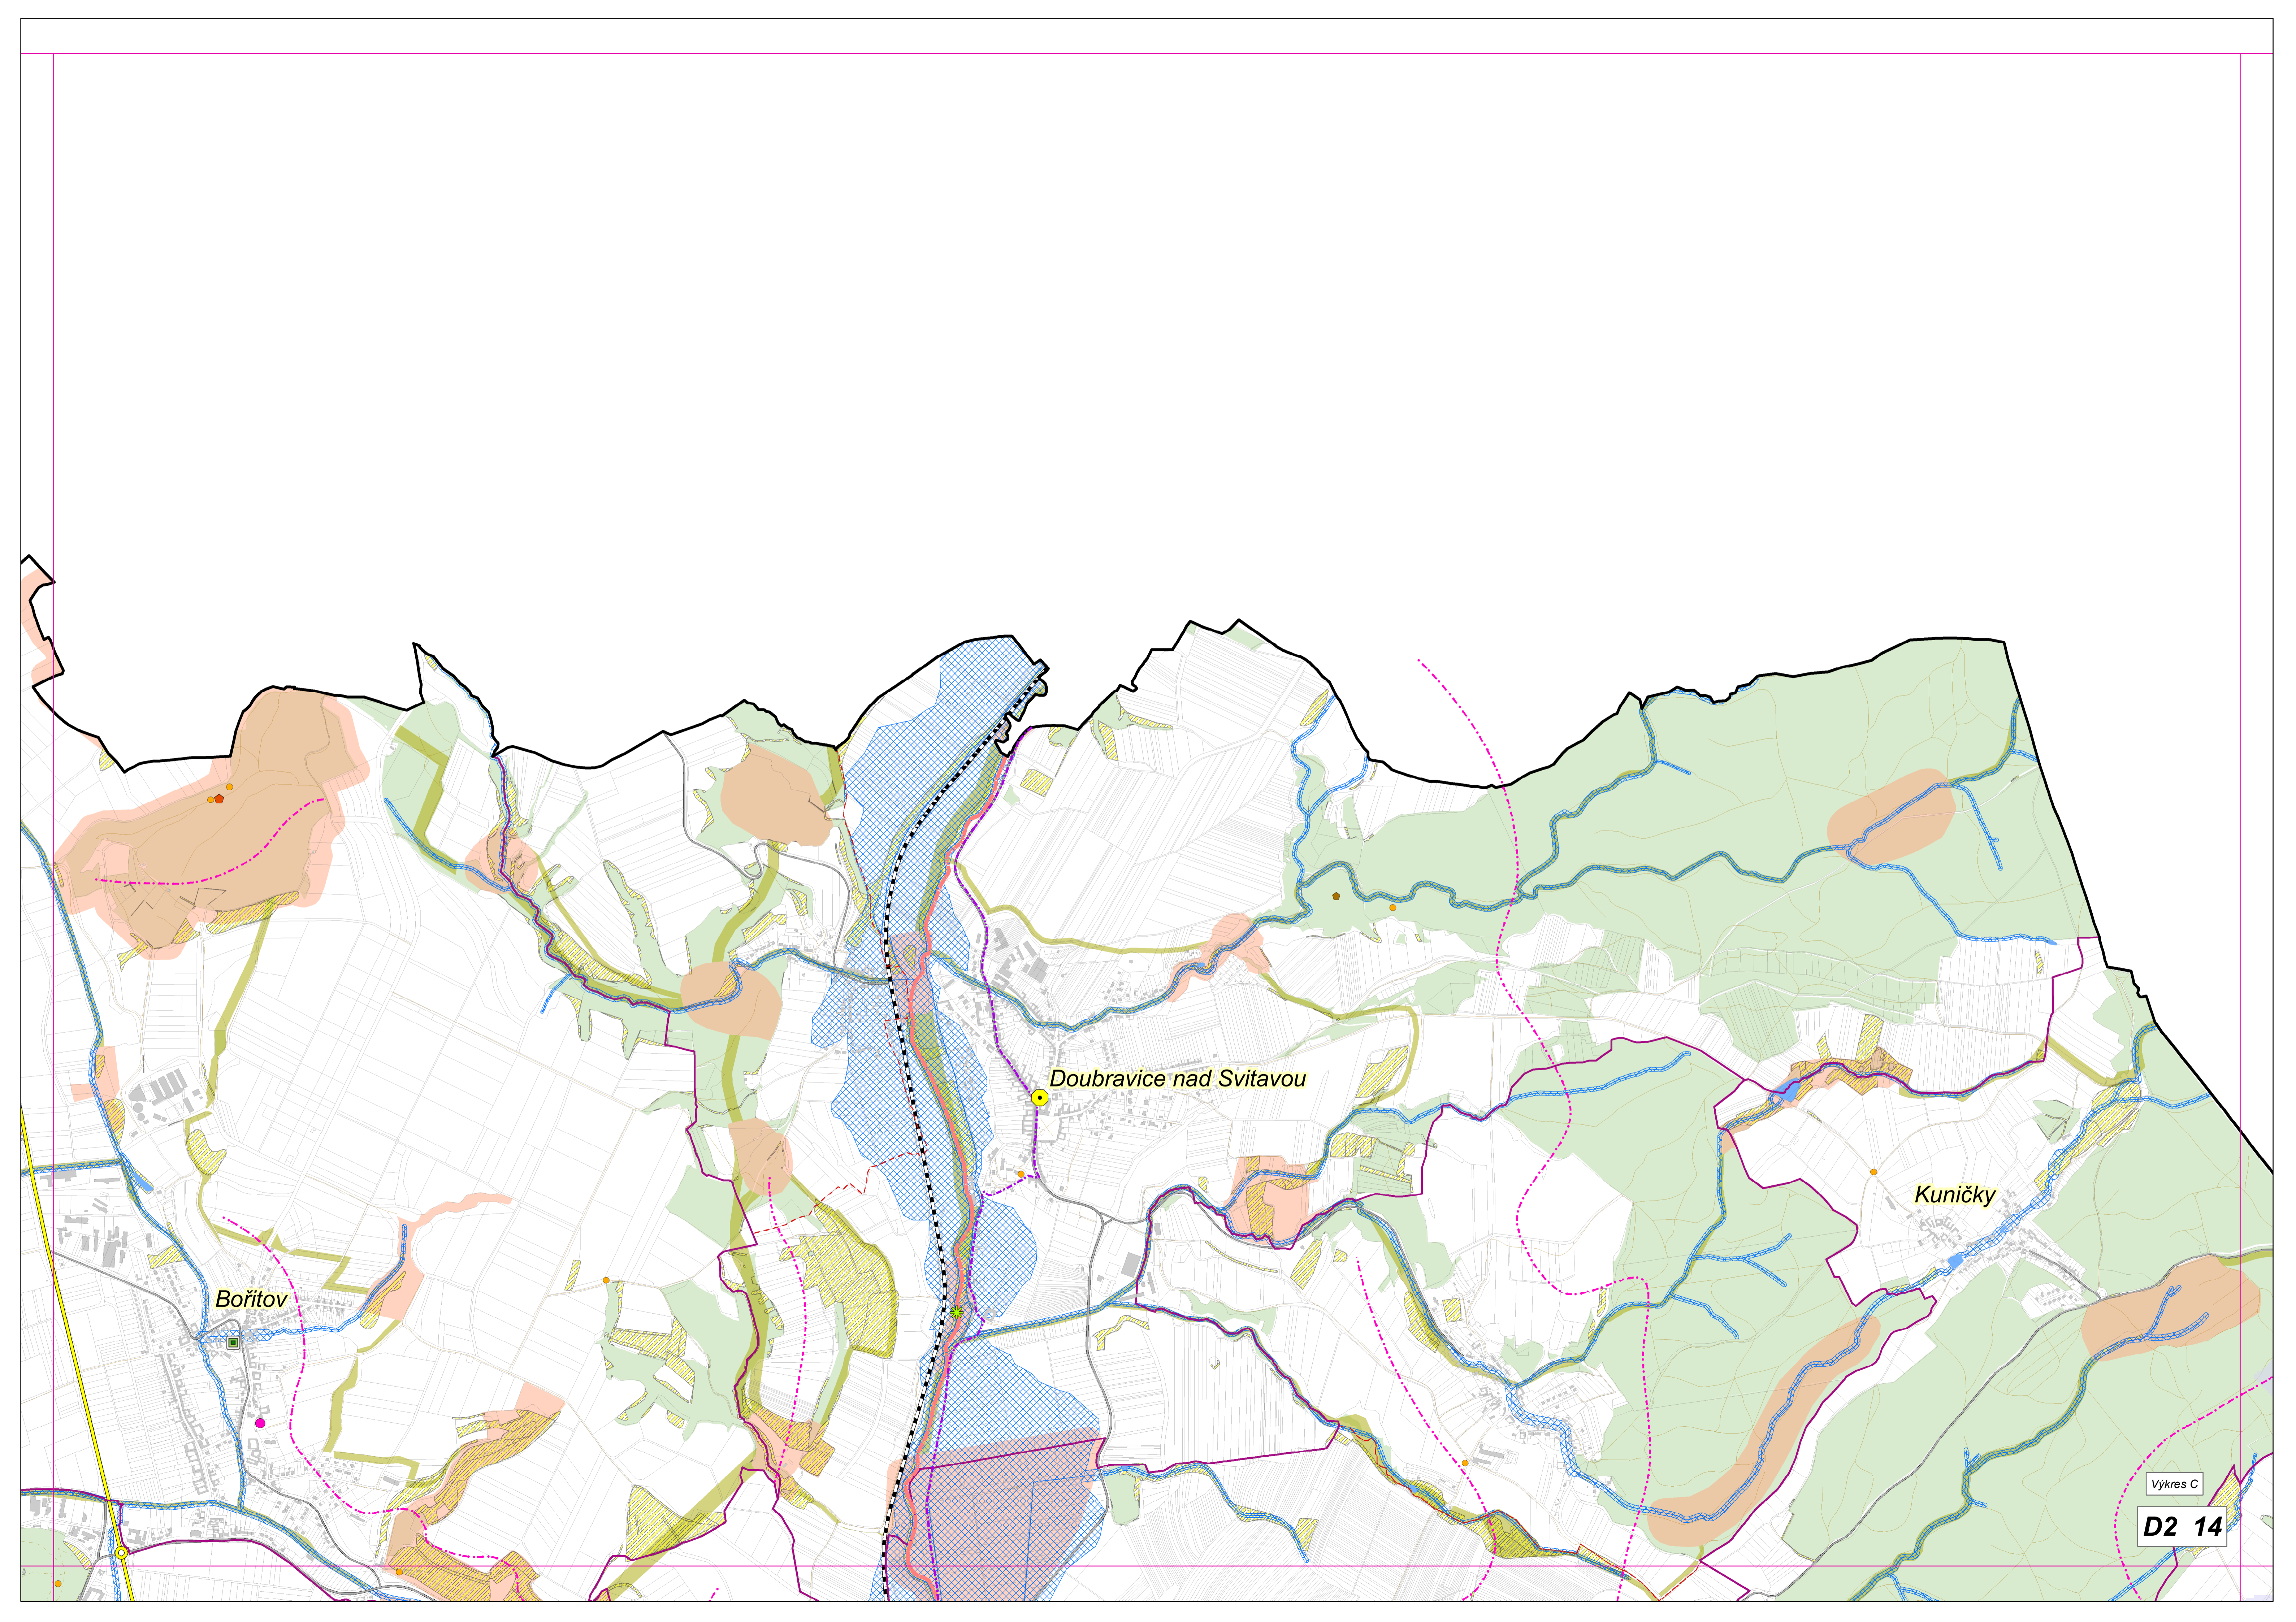

Rájec-Jestřebí

Spešov

Ráječko

Ždár

Petrovice

Sloup

Šošůvka

Vavřinec

Holštejn

Ostrov u Macochy

Lipovec

Výkres C

C3 11

Výkres C

C4 12

Dlouhá Lhota

Býkovice

Výkres C

D1 13

Bořitov

Doubravice nad Svitavou

Kuničky

Výkres C

D2 14

Výkres C

D3 15