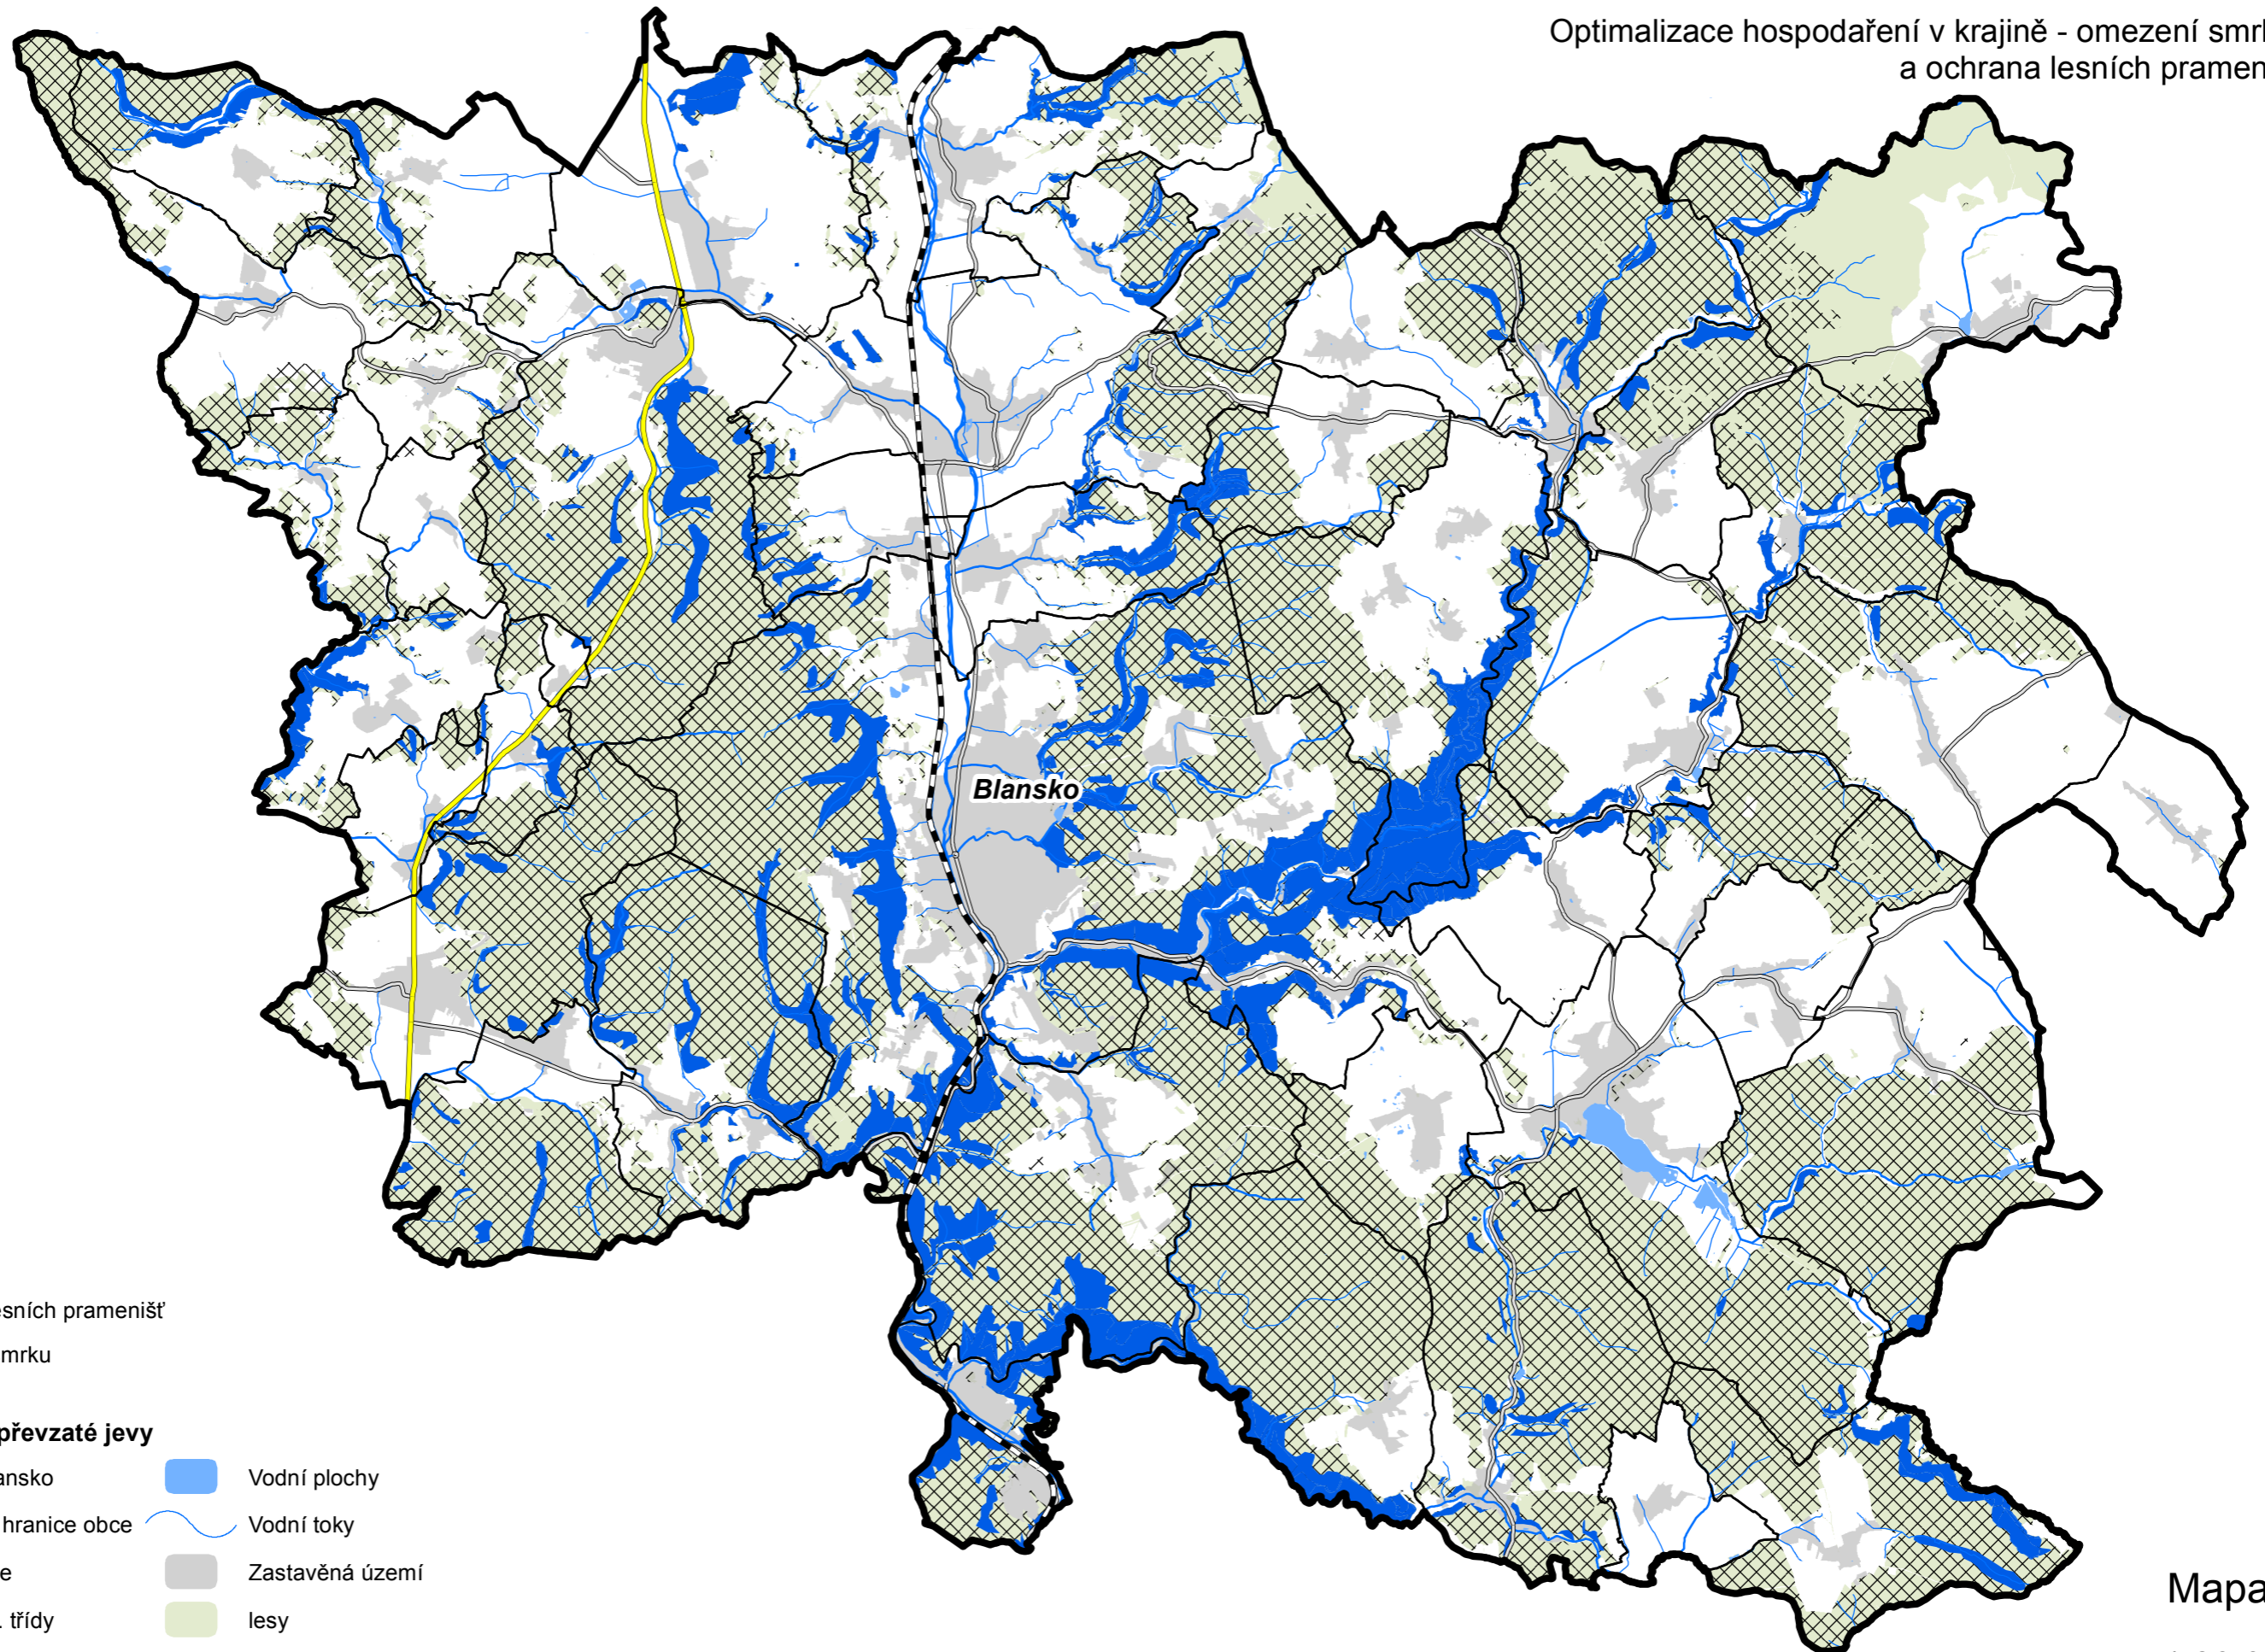

Optimalizace hospodaření v krajině - omezení smrku
a ochrana lesních pramenišť

Legenda

 Ochrana lesních pramenišť

 Omezení smrku

Stávající stav - převzaté jevy

 ORP Blansko

 Správní hranice obce

 železnice

 Silnice I. třídy

 Silnice II. třídy

 Vodní plochy

 Vodní toky

 Zastavěná území

 lesy