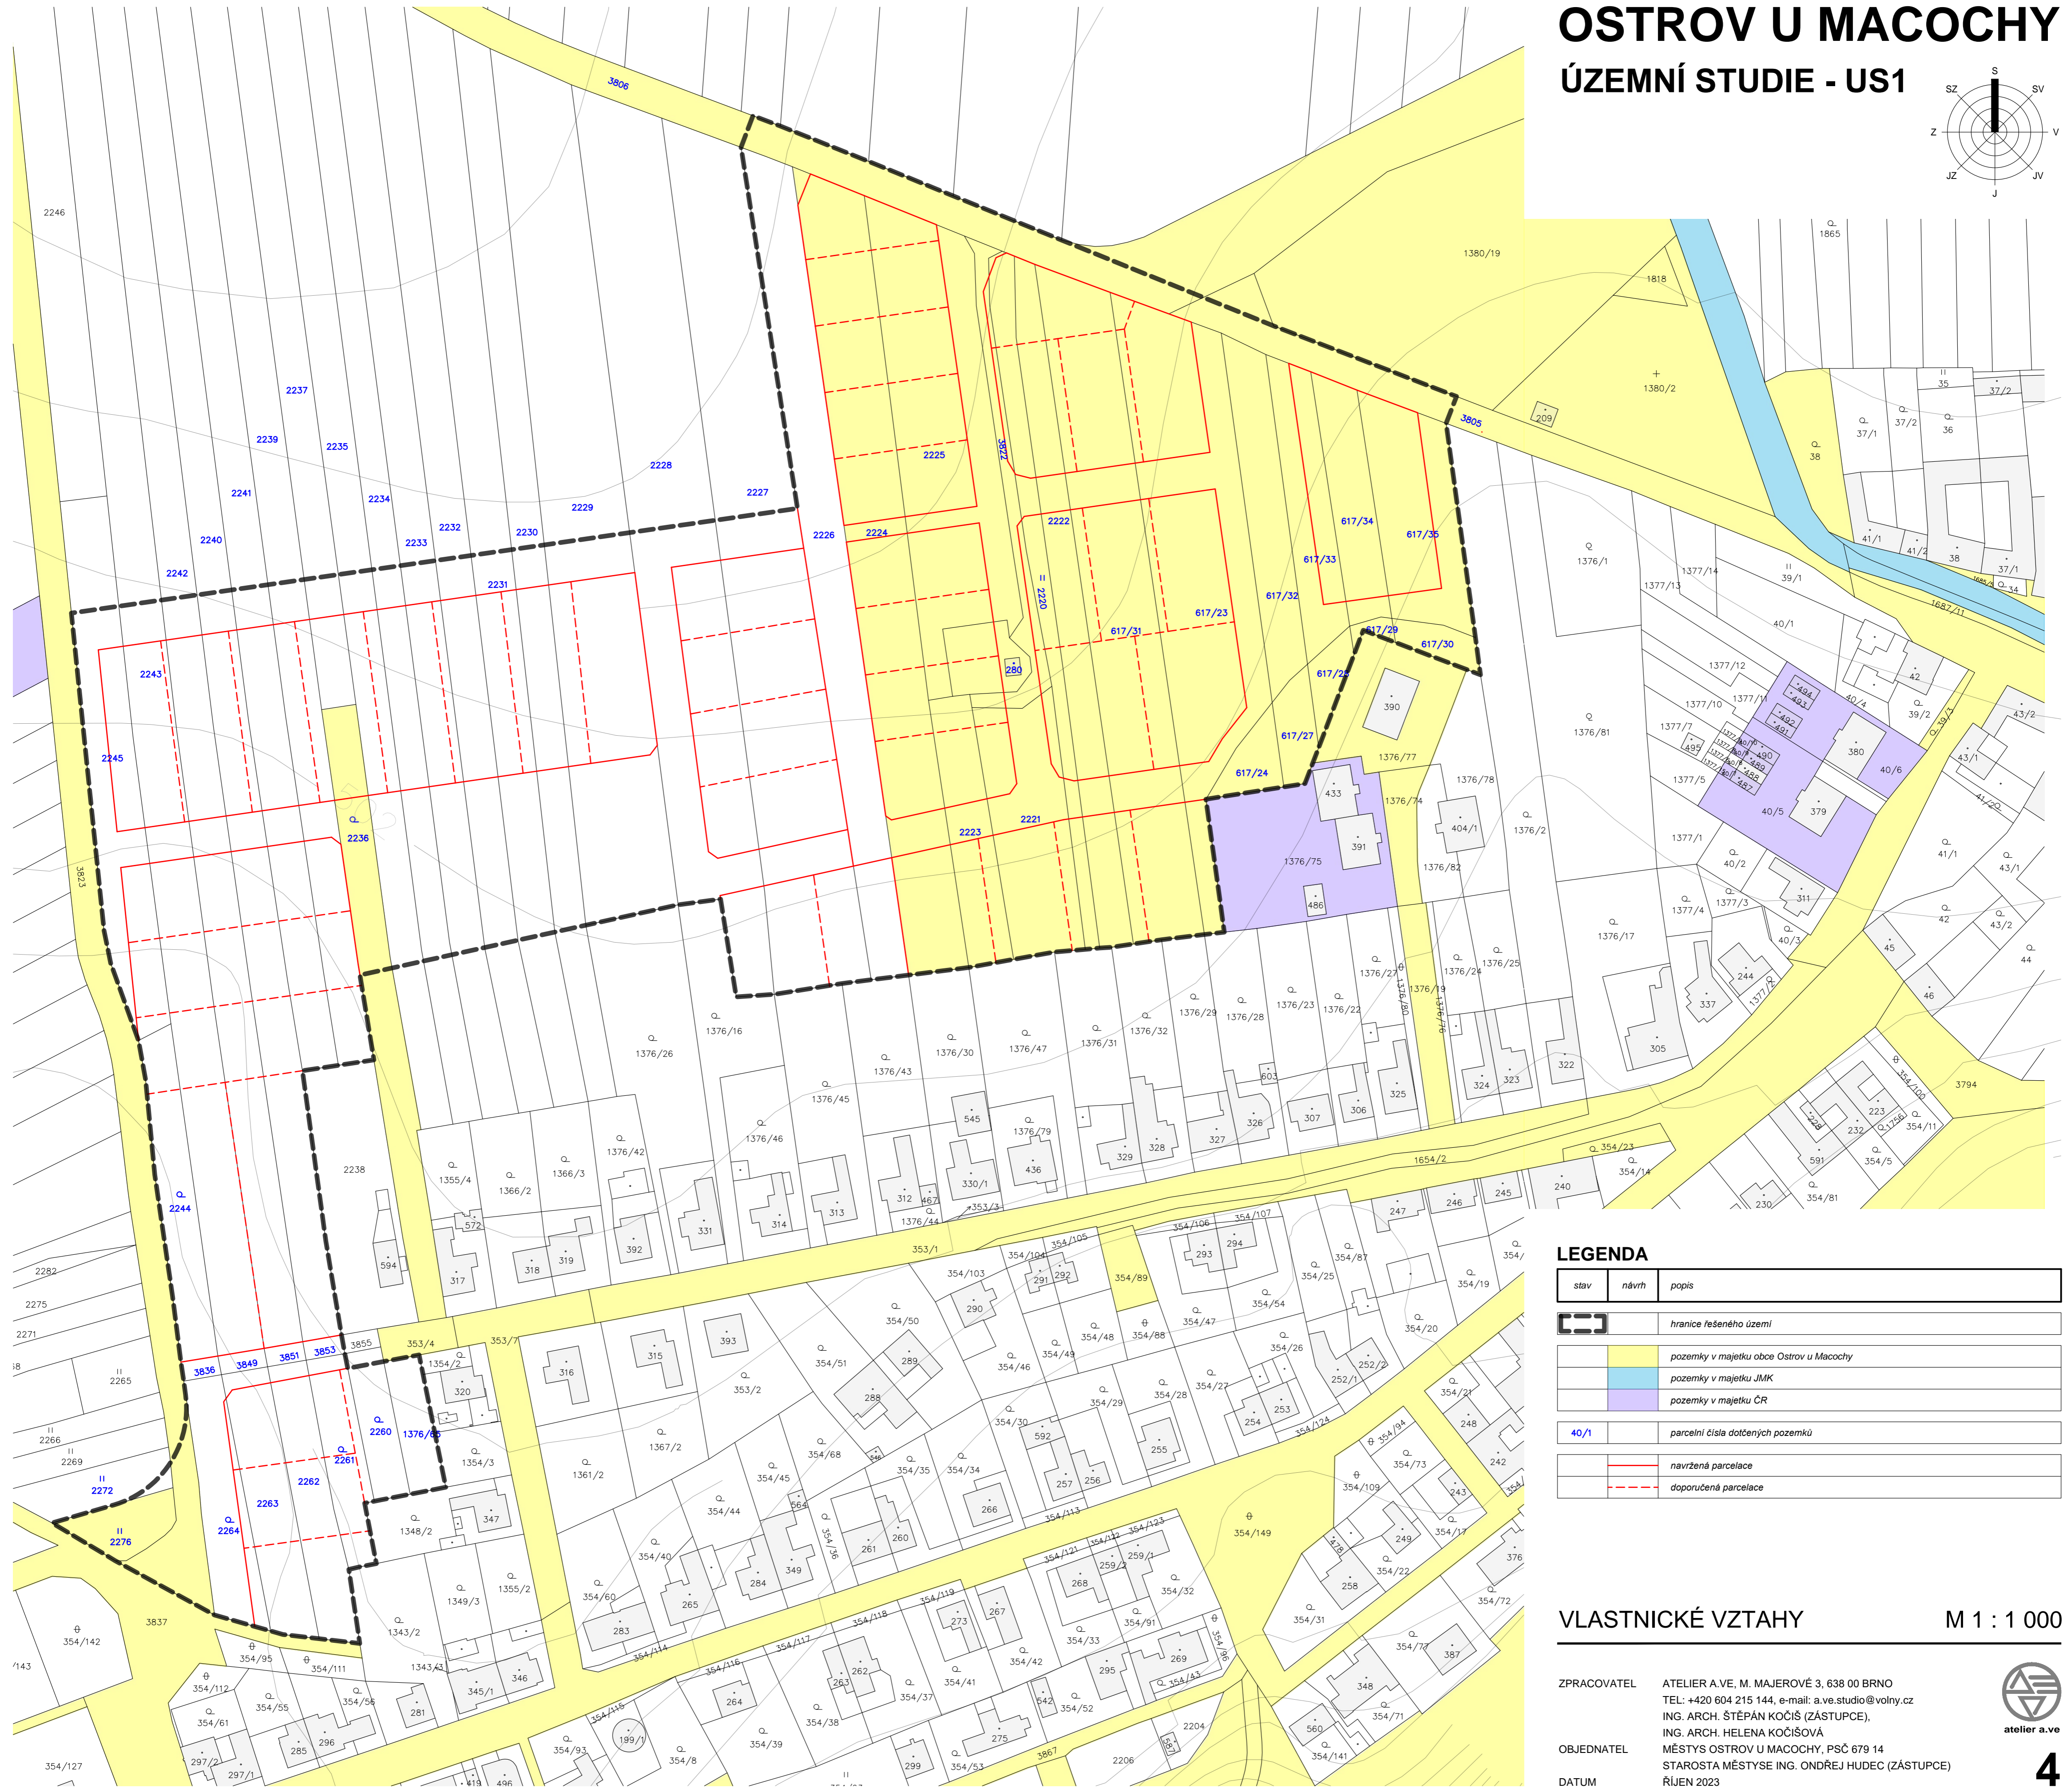

# OSTROV U MACOCHY

### LEGENDA

stav	návrh	popis
		hranice řešeného území
		pozemky v majetku obce Ostrov u Macochy
		pozemky v majetku JMK
		pozemky v majetku ČR
		parcelní čísla dotčených pozemků
		navržená parcelace
		doporučená parcelace