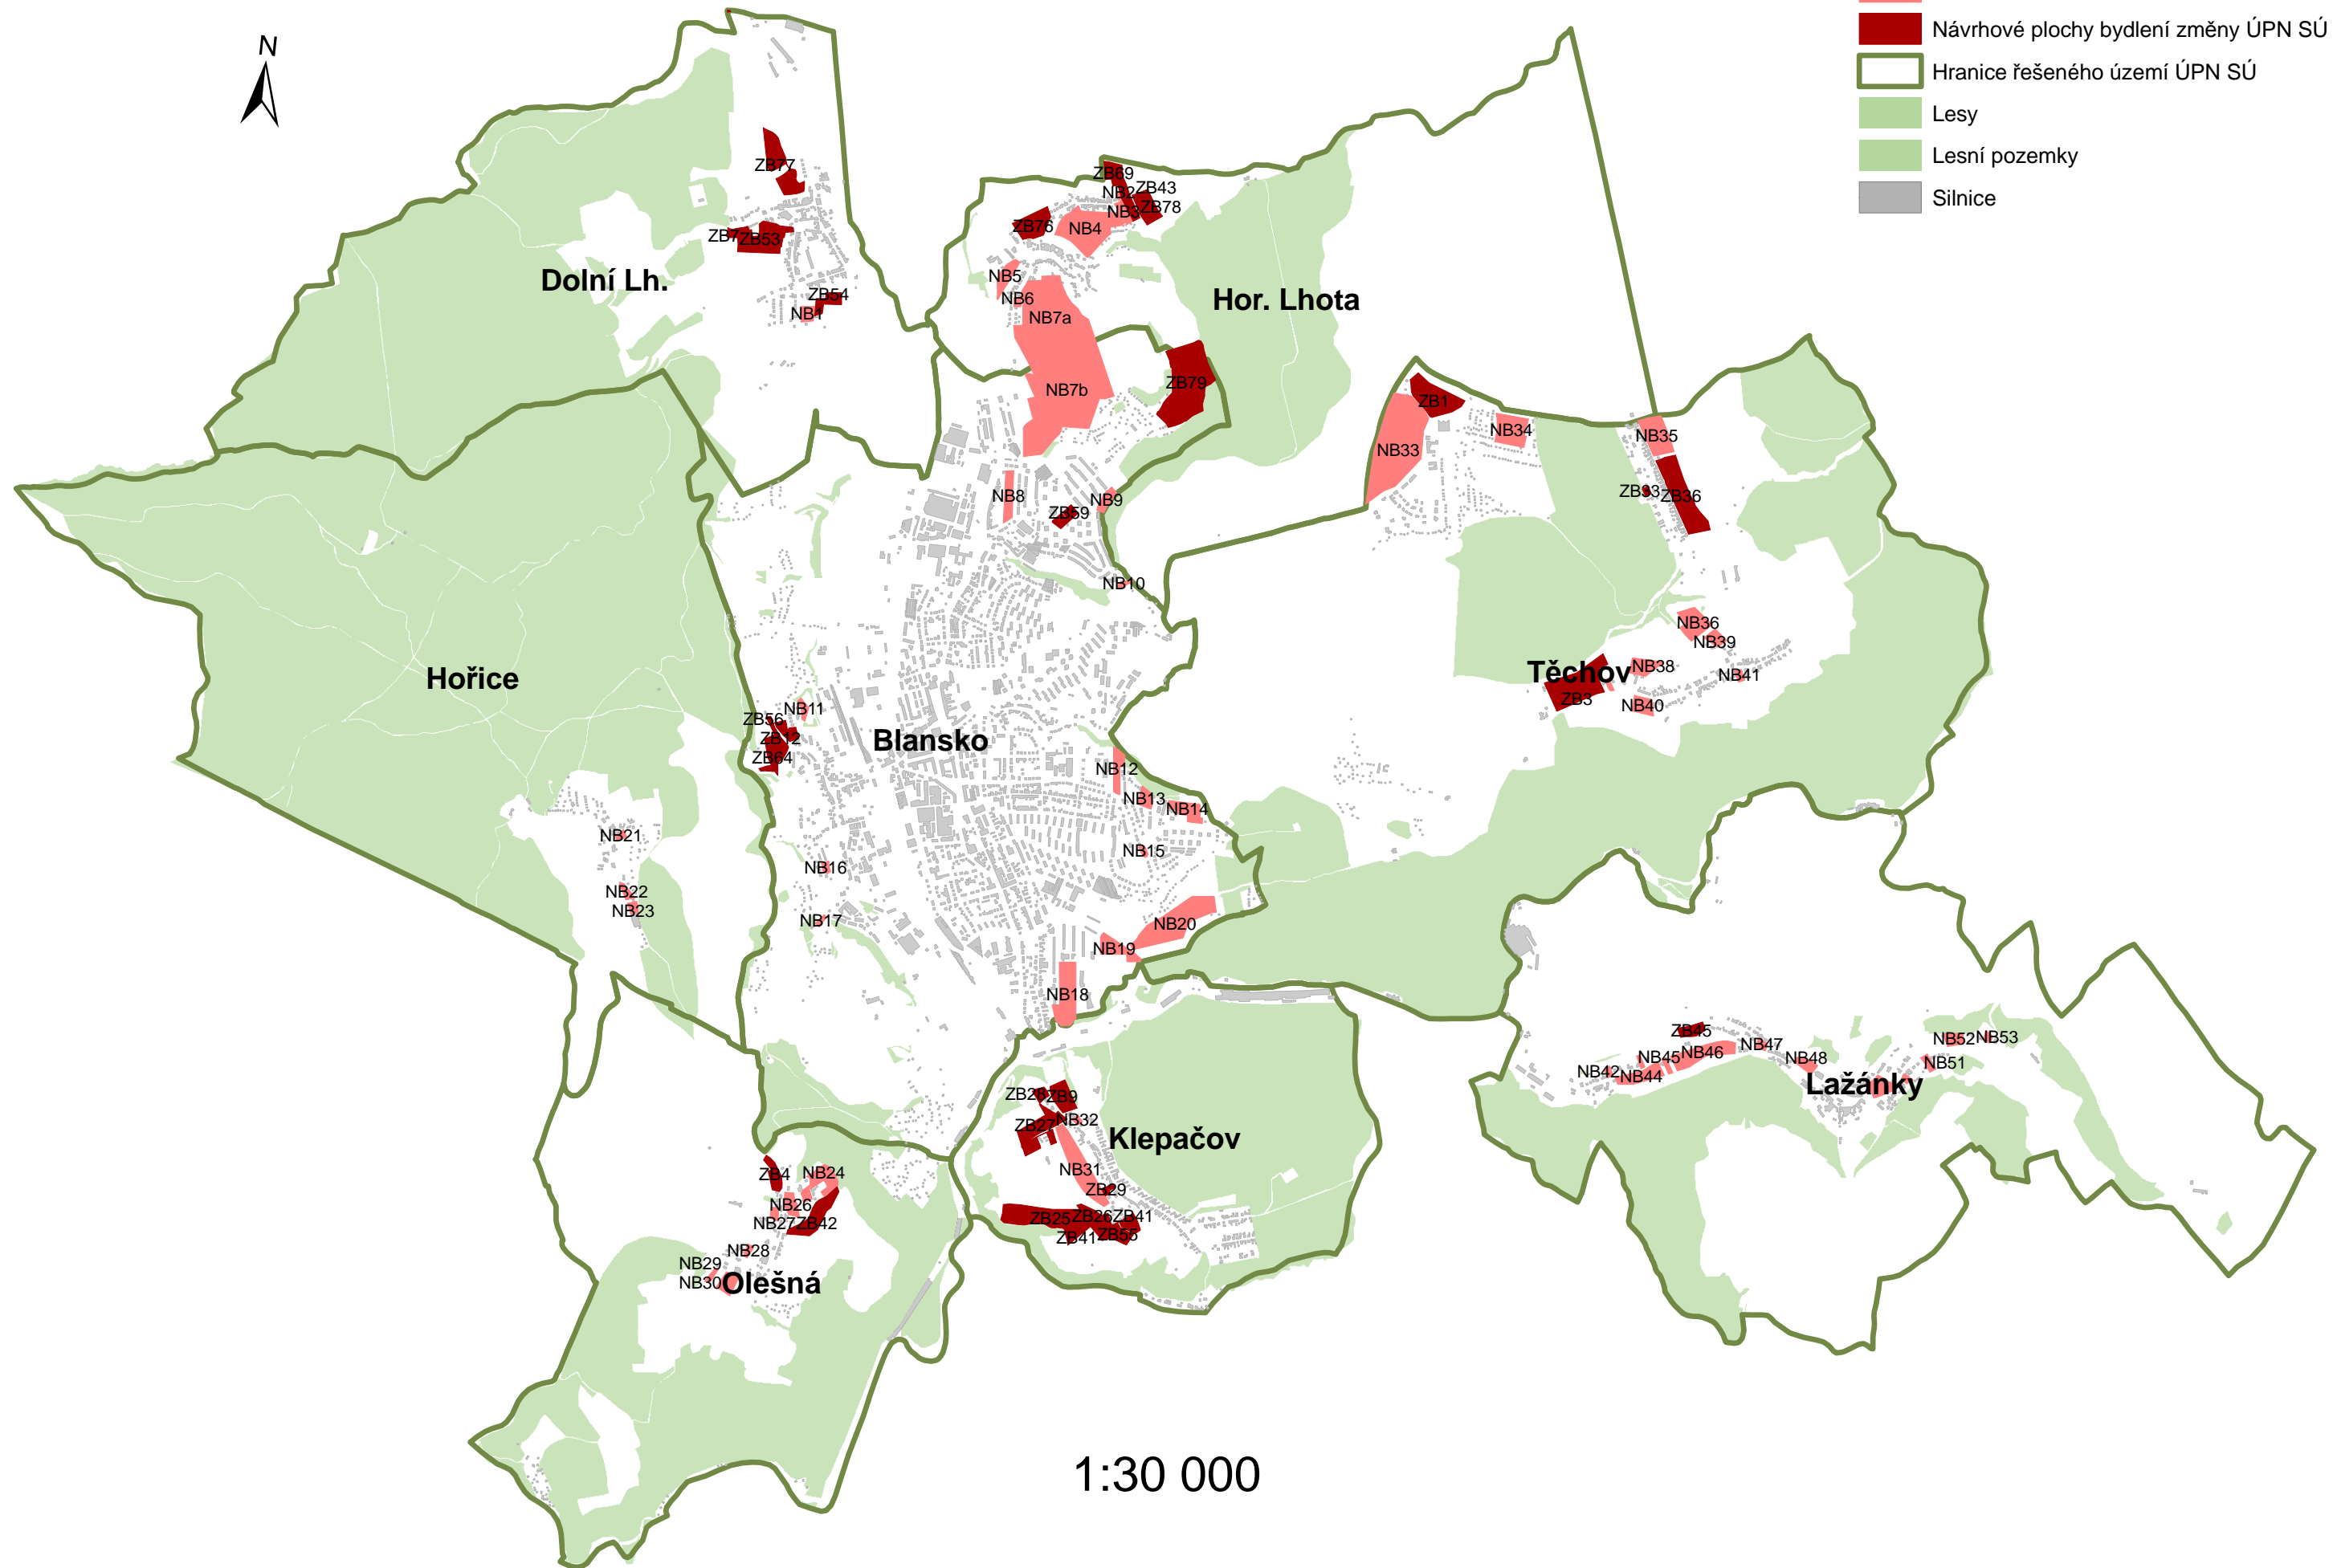

-  Budovy
-  Návrhové plochy bydlení dle ÚPN SÚ
-  Návrhové plochy bydlení změny ÚPN SÚ
-  Hranice řešeného území ÚPN SÚ
-  Lesy
-  Lesní pozemky
-  Silnice

1:30 000