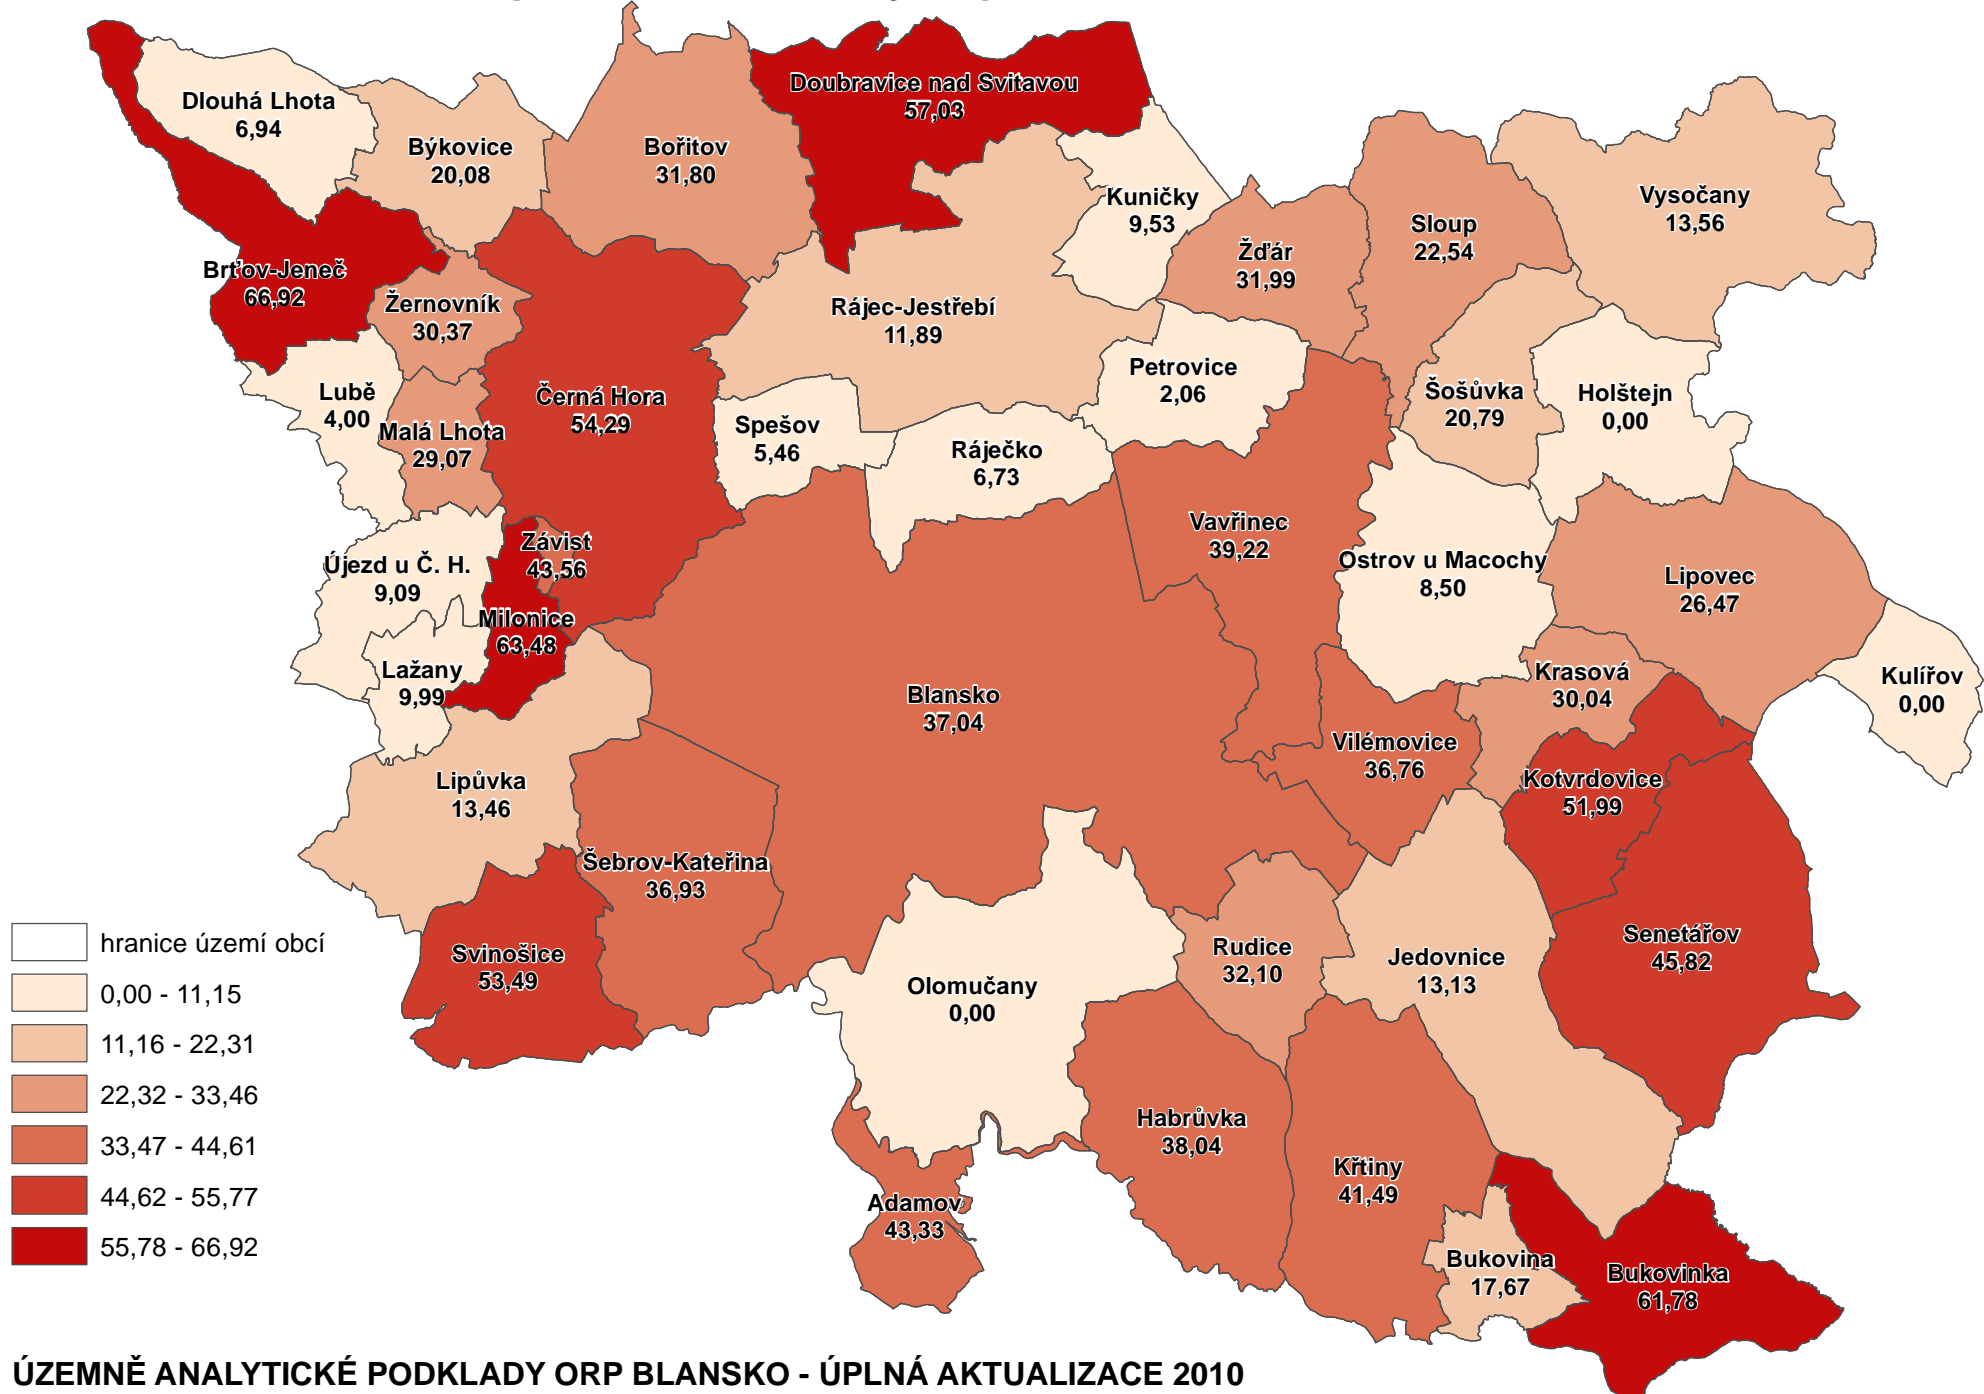

# Indikátor č. 1a - Míra naplnění zastavitelných ploch v %

ÚZEMNĚ ANALYTICKÉ PODKLADY ORP BLANSKO - ÚPLNÁ AKTUALIZACE 2010

Úřad územního plánování - oddělení ÚP a RR SÚ MěÚ Blansko

kartogram č.1a