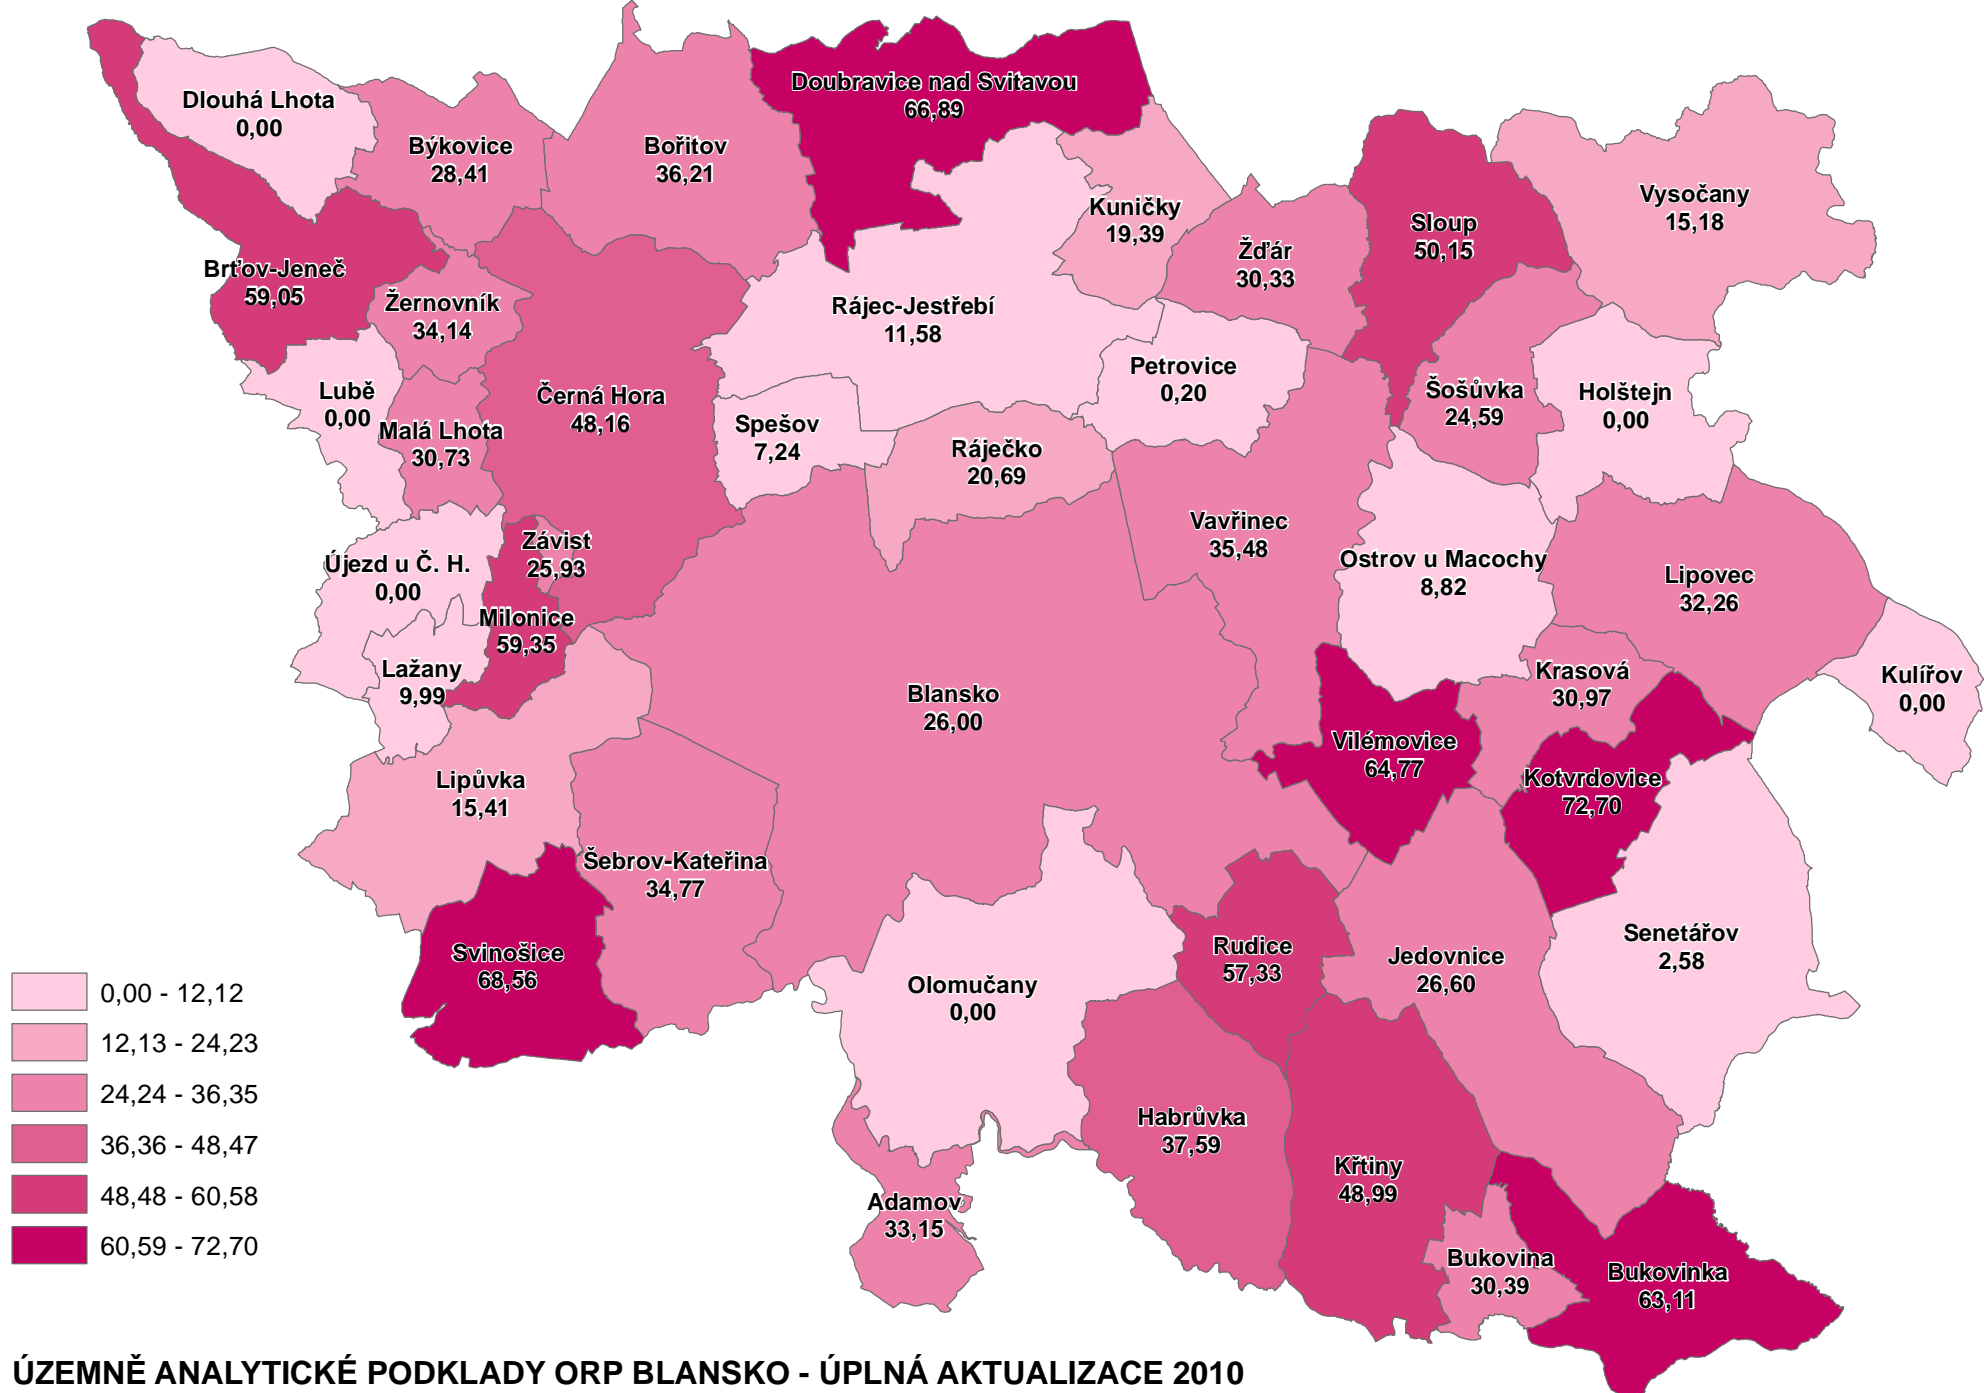

Indikátor č. 1b - Míra naplnění zastavitelných ploch bydlení v %

ÚZEMNĚ ANALYTICKÉ PODKLADY ORP BLANSKO - ÚPLNÁ AKTUALIZACE 2010

Úřad územního plánování - oddělení ÚP a RR SÚ MěÚ Blansko

kartogram č.1b