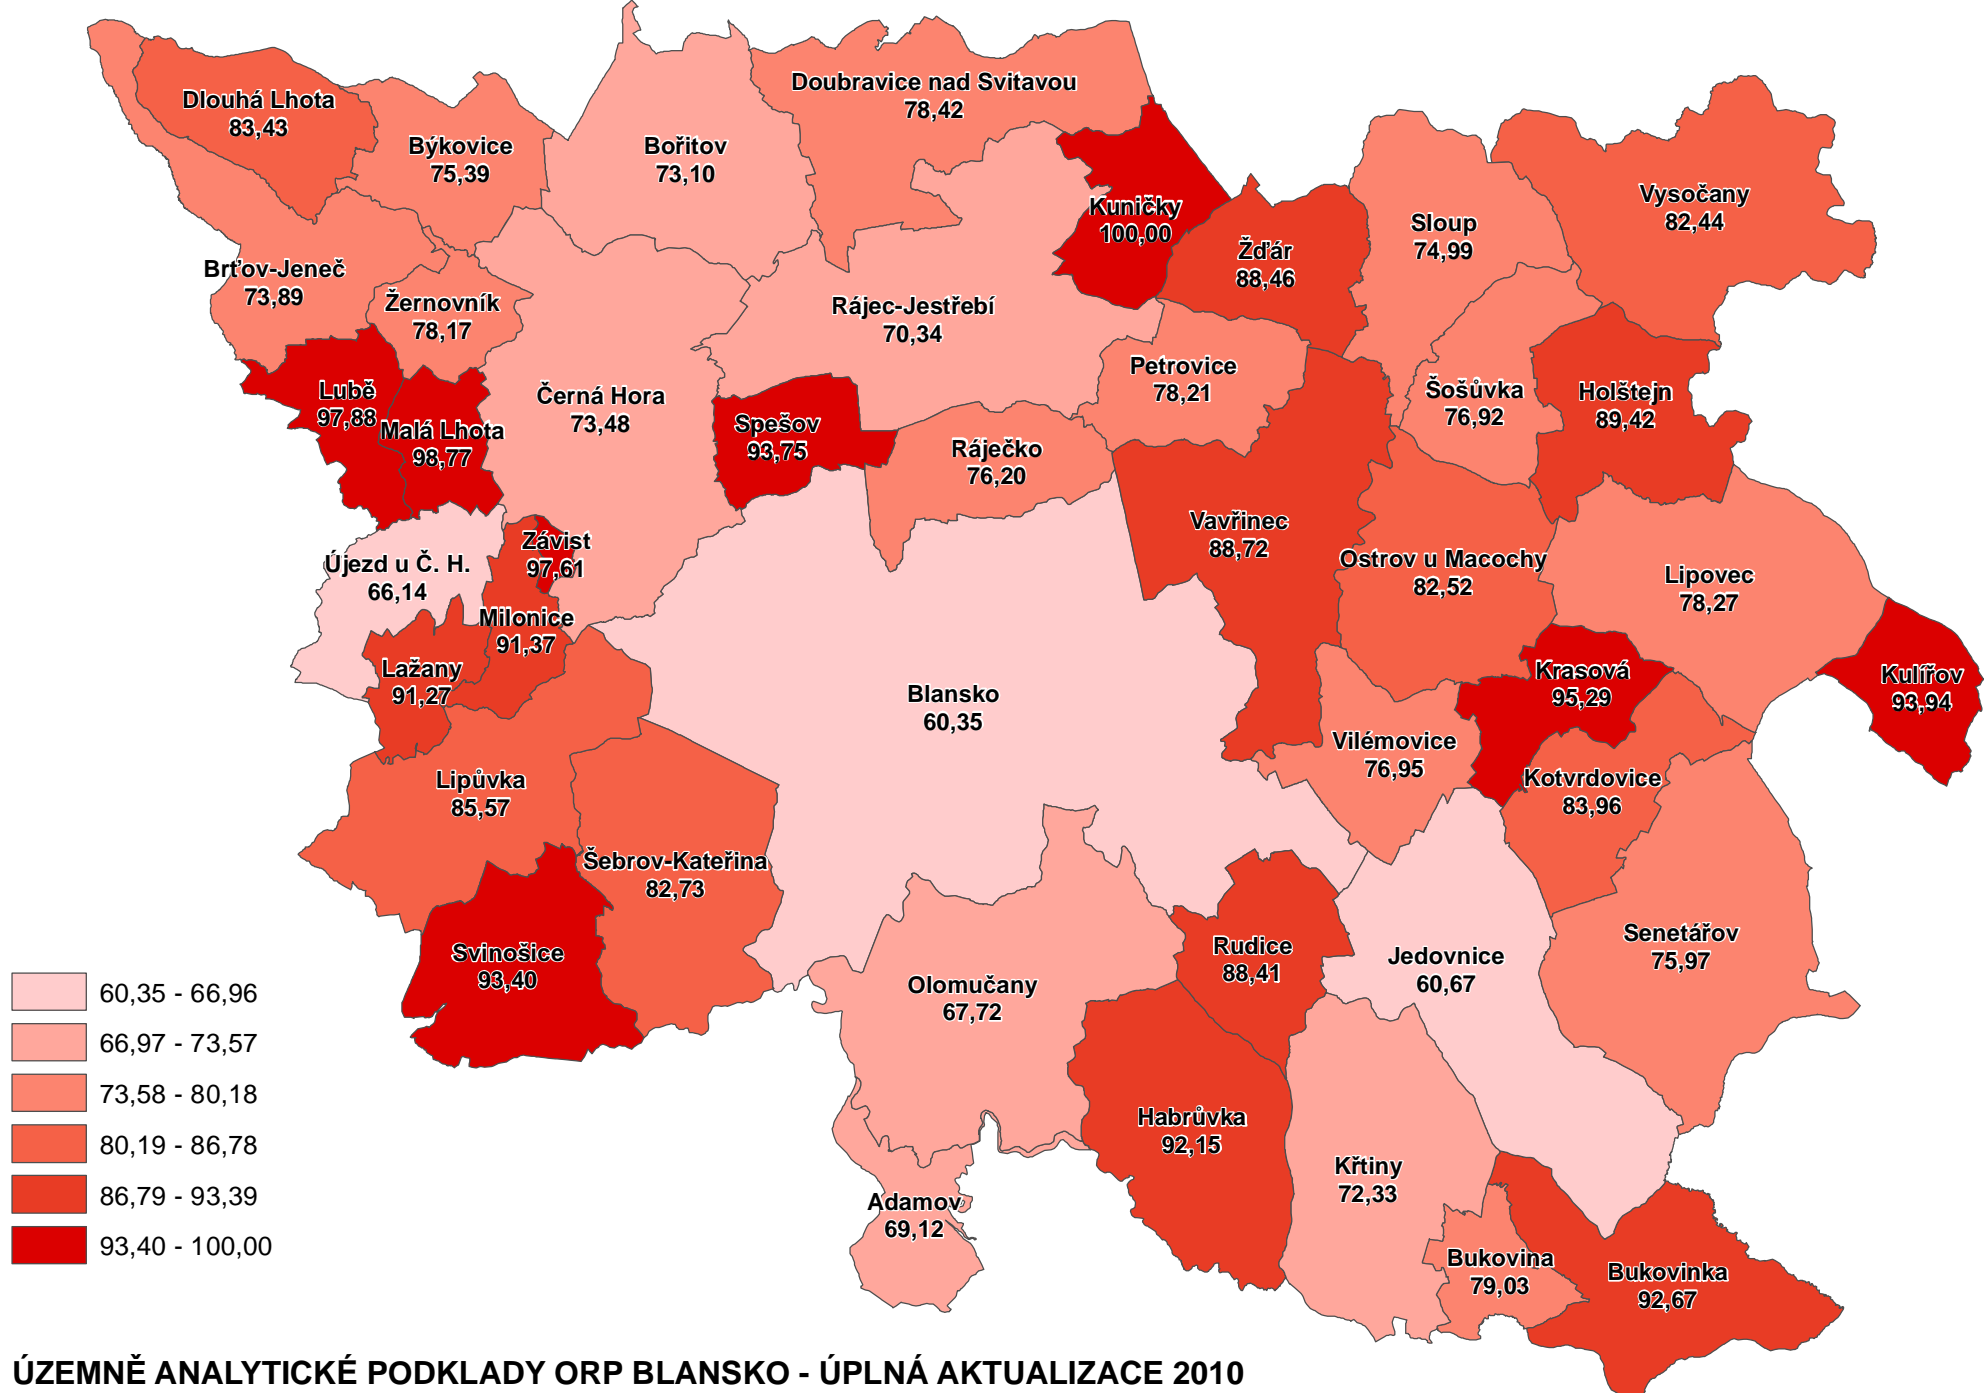

Indikátor č. 2 - Podíl rezidenčních ploch na celkovém využití zastavěného území obce v %

ÚZEMNĚ ANALYTICKÉ PODKLADY ORP BLANSKO - ÚPLNÁ AKTUALIZACE 2010

Úřad územního plánování - oddělení ÚP a RR SÚ MěÚ Blansko

kartogram č. 2