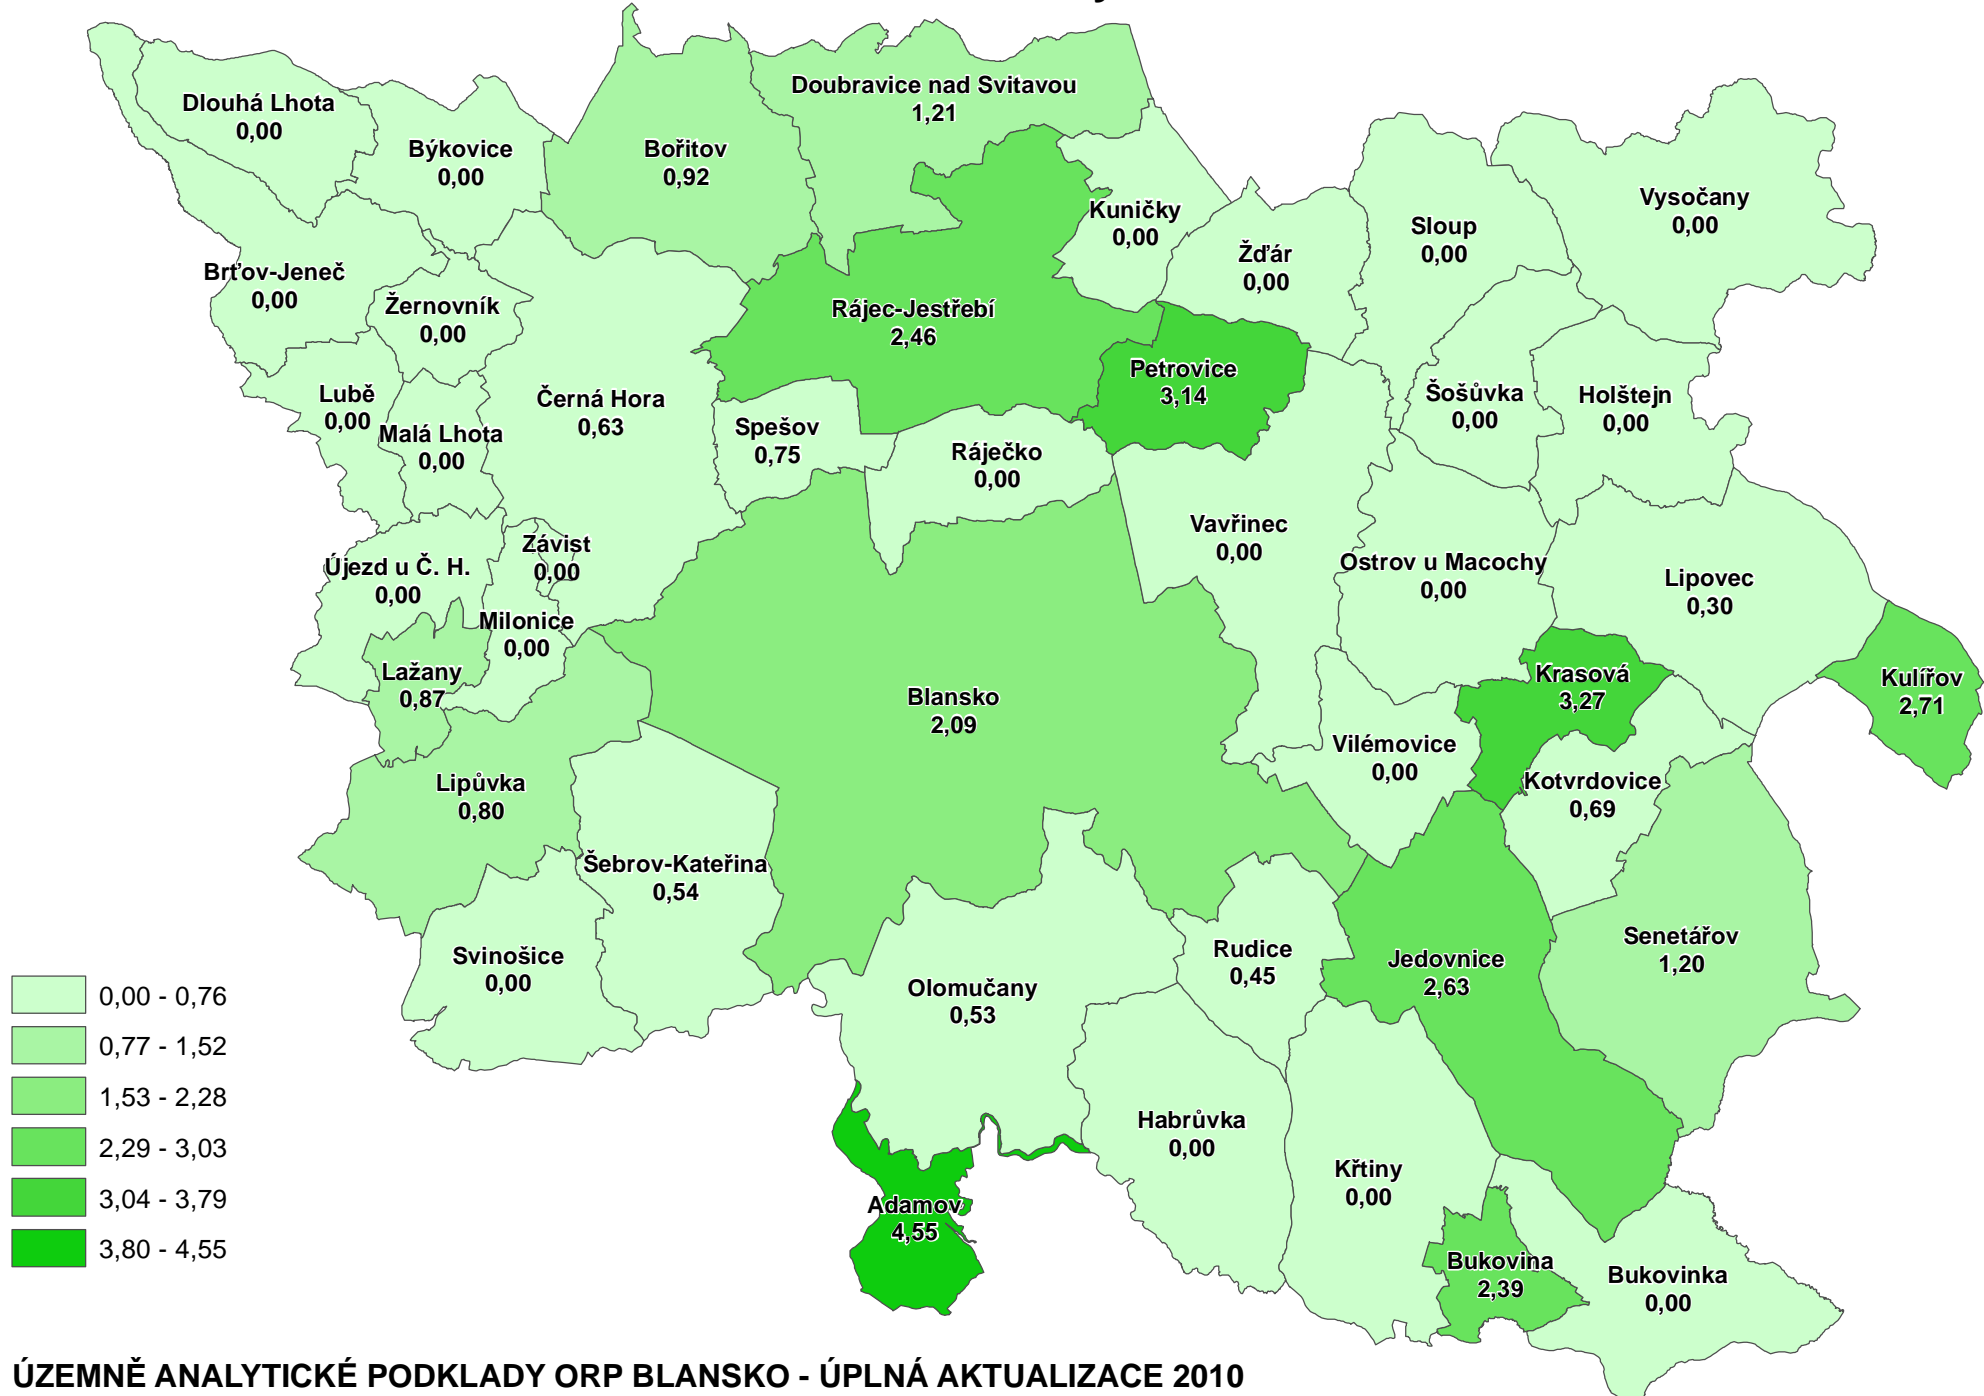

Indikátor č. 15 - Podíl sídelní zeleně na celkovém využití zastavěného území v %

ÚZEMNĚ ANALYTICKÉ PODKLADY ORP BLANSKO - ÚPLNÁ AKTUALIZACE 2010

Úřad územního plánování - oddělení ÚP a RR SÚ MěÚ Blansko

kartogram č. 5