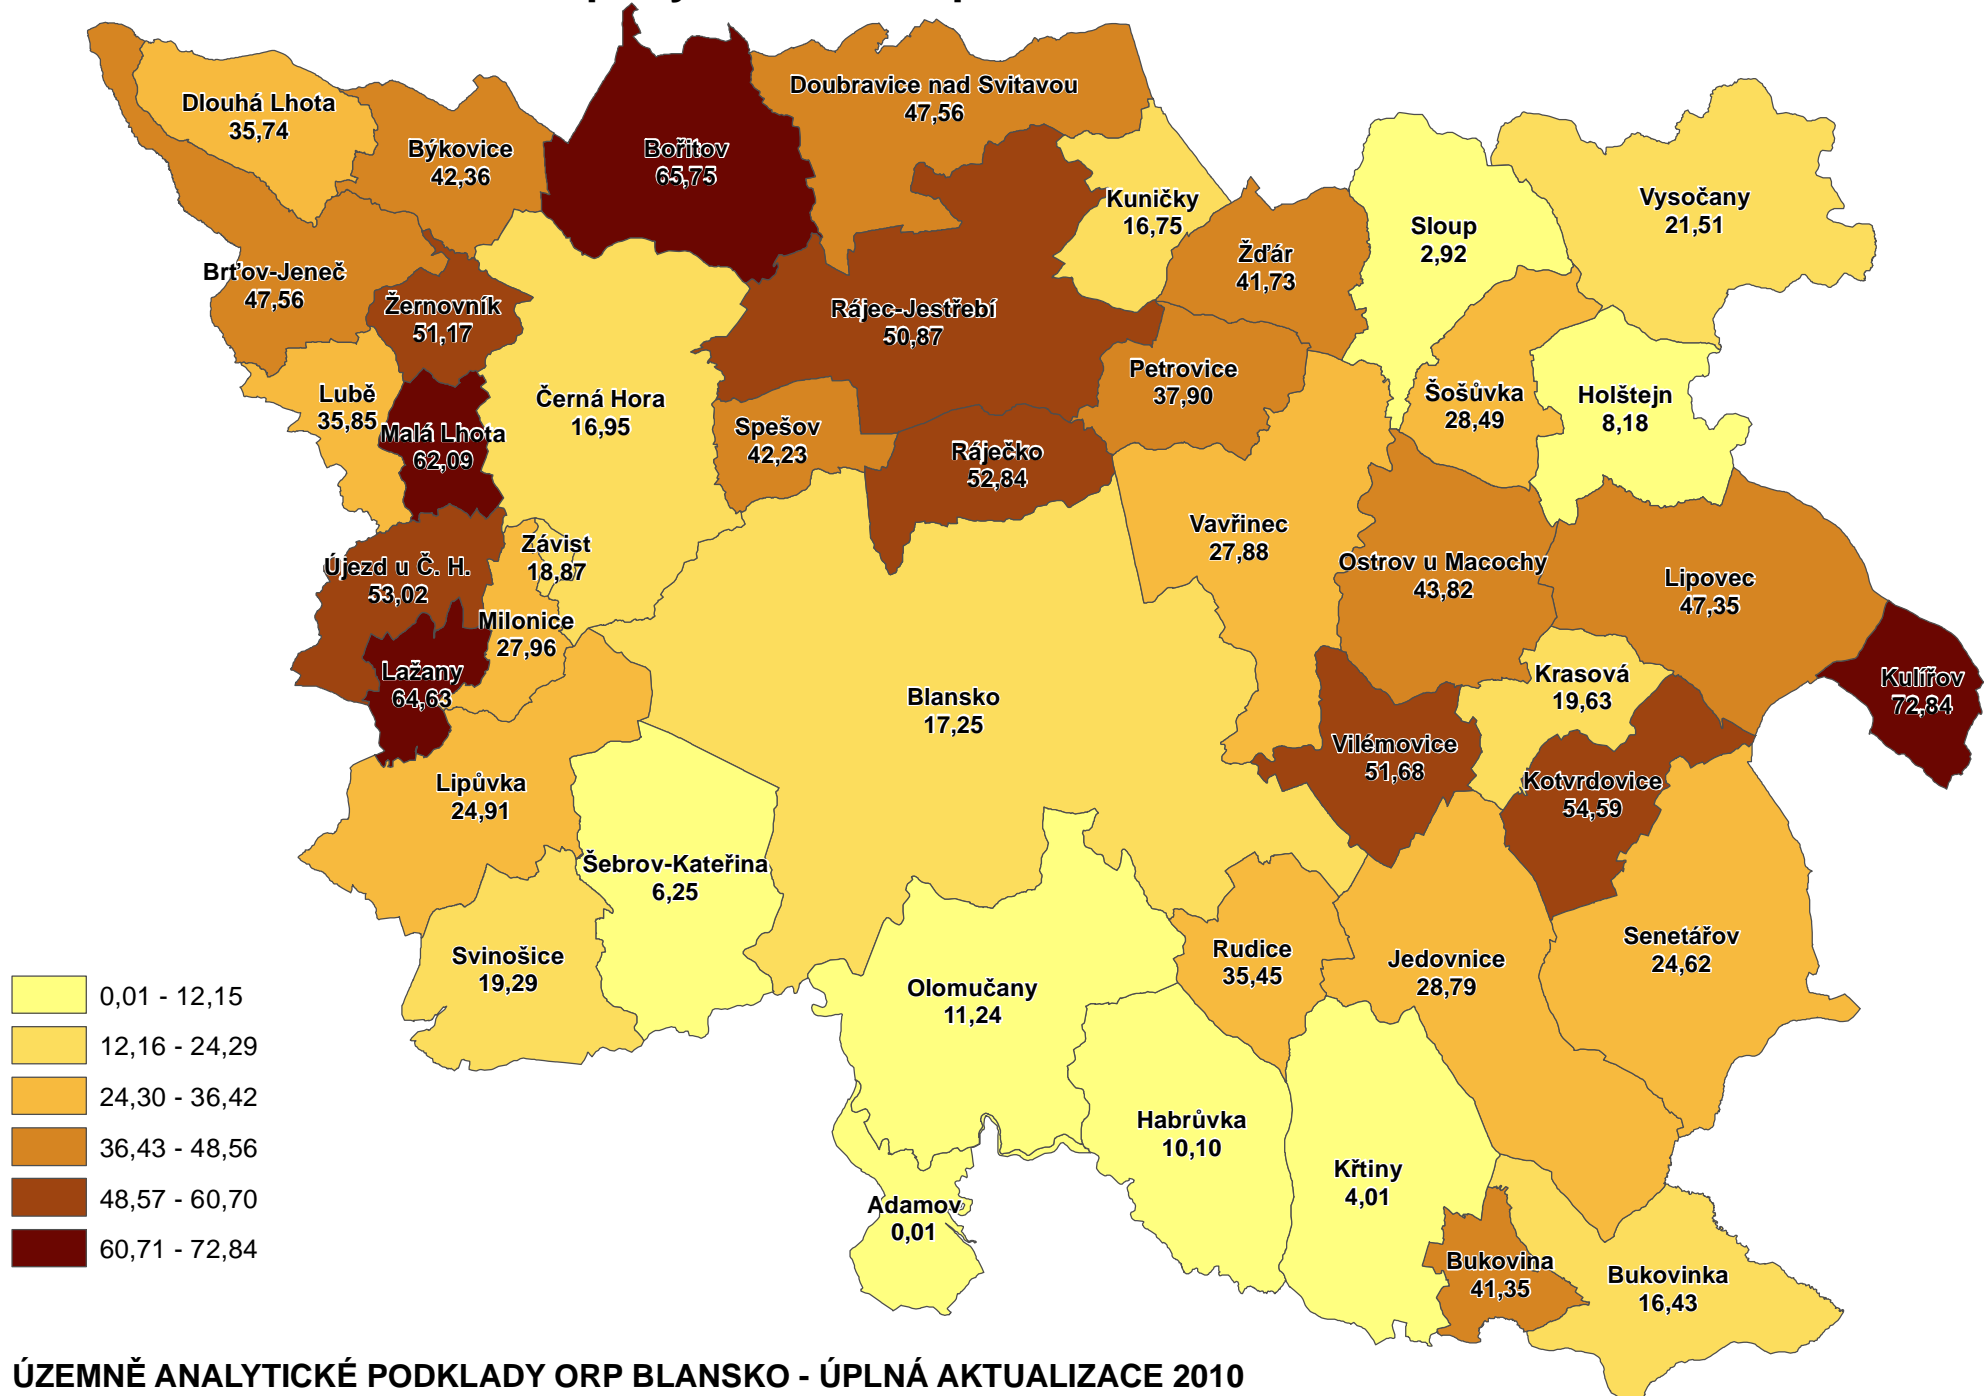

Indikátor č. 10 - Podíl orné půdy na celkové ploše území obce v %

ÚZEMNĚ ANALYTICKÉ PODKLADY ORP BLANSKO - ÚPLNÁ AKTUALIZACE 2010

Úřad územního plánování - oddělení ÚP a RR SÚ MěÚ Blansko

kartogram č. 10