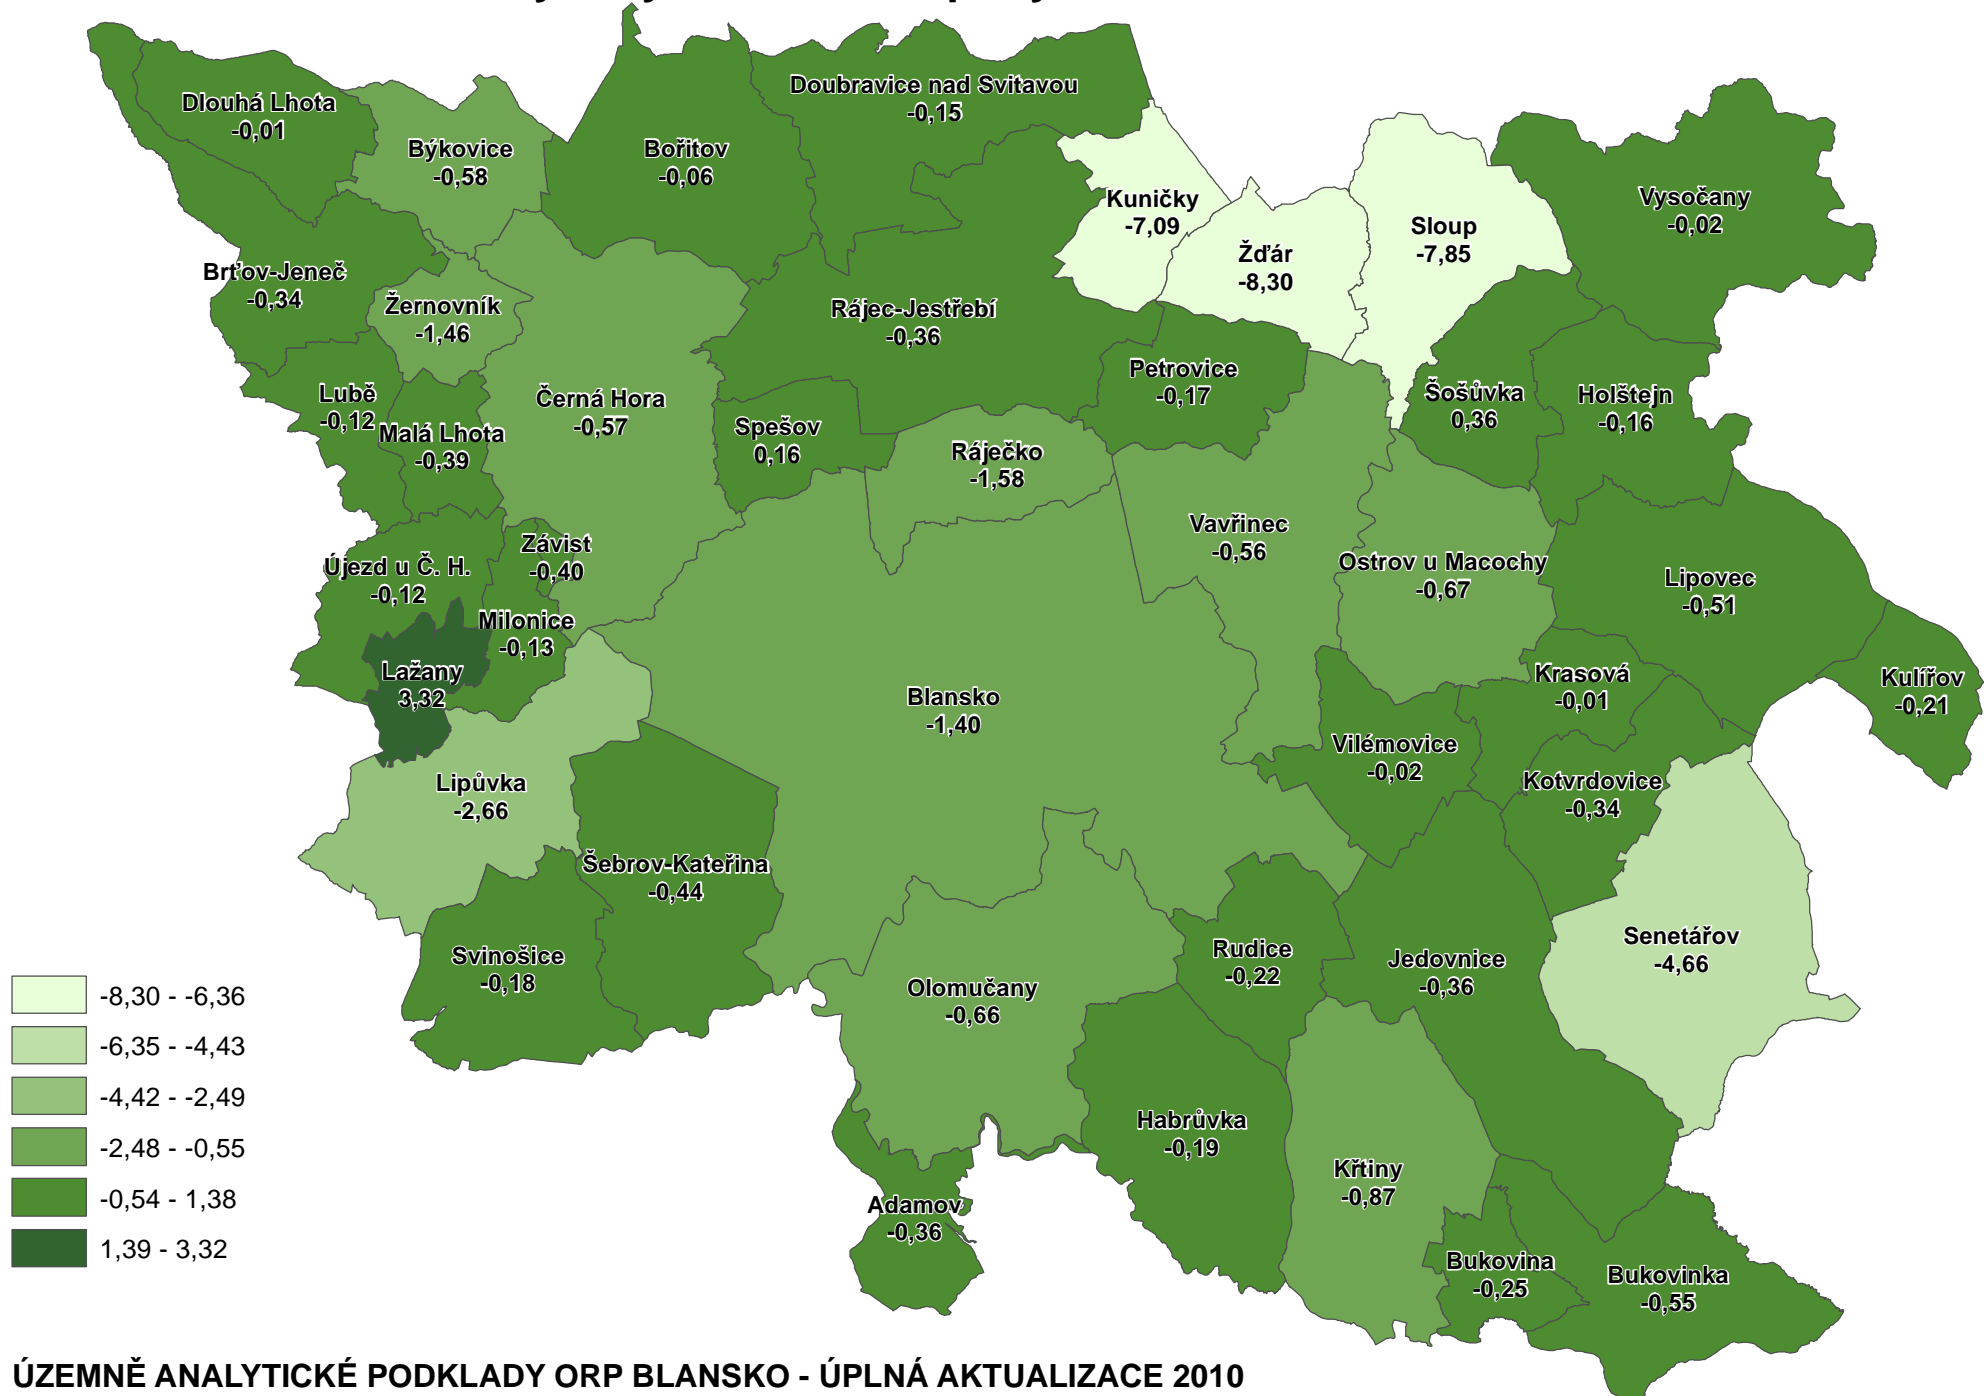

Indikátor č. 11 - Změna výměry zemědělské půdy za rok 2008 v %

ÚZEMNĚ ANALYTICKÉ PODKLADY ORP BLANSKO - ÚPLNÁ AKTUALIZACE 2010

Úřad územního plánování - oddělení ÚP a RR SÚ MěÚ Blansko

kartogram č. 11