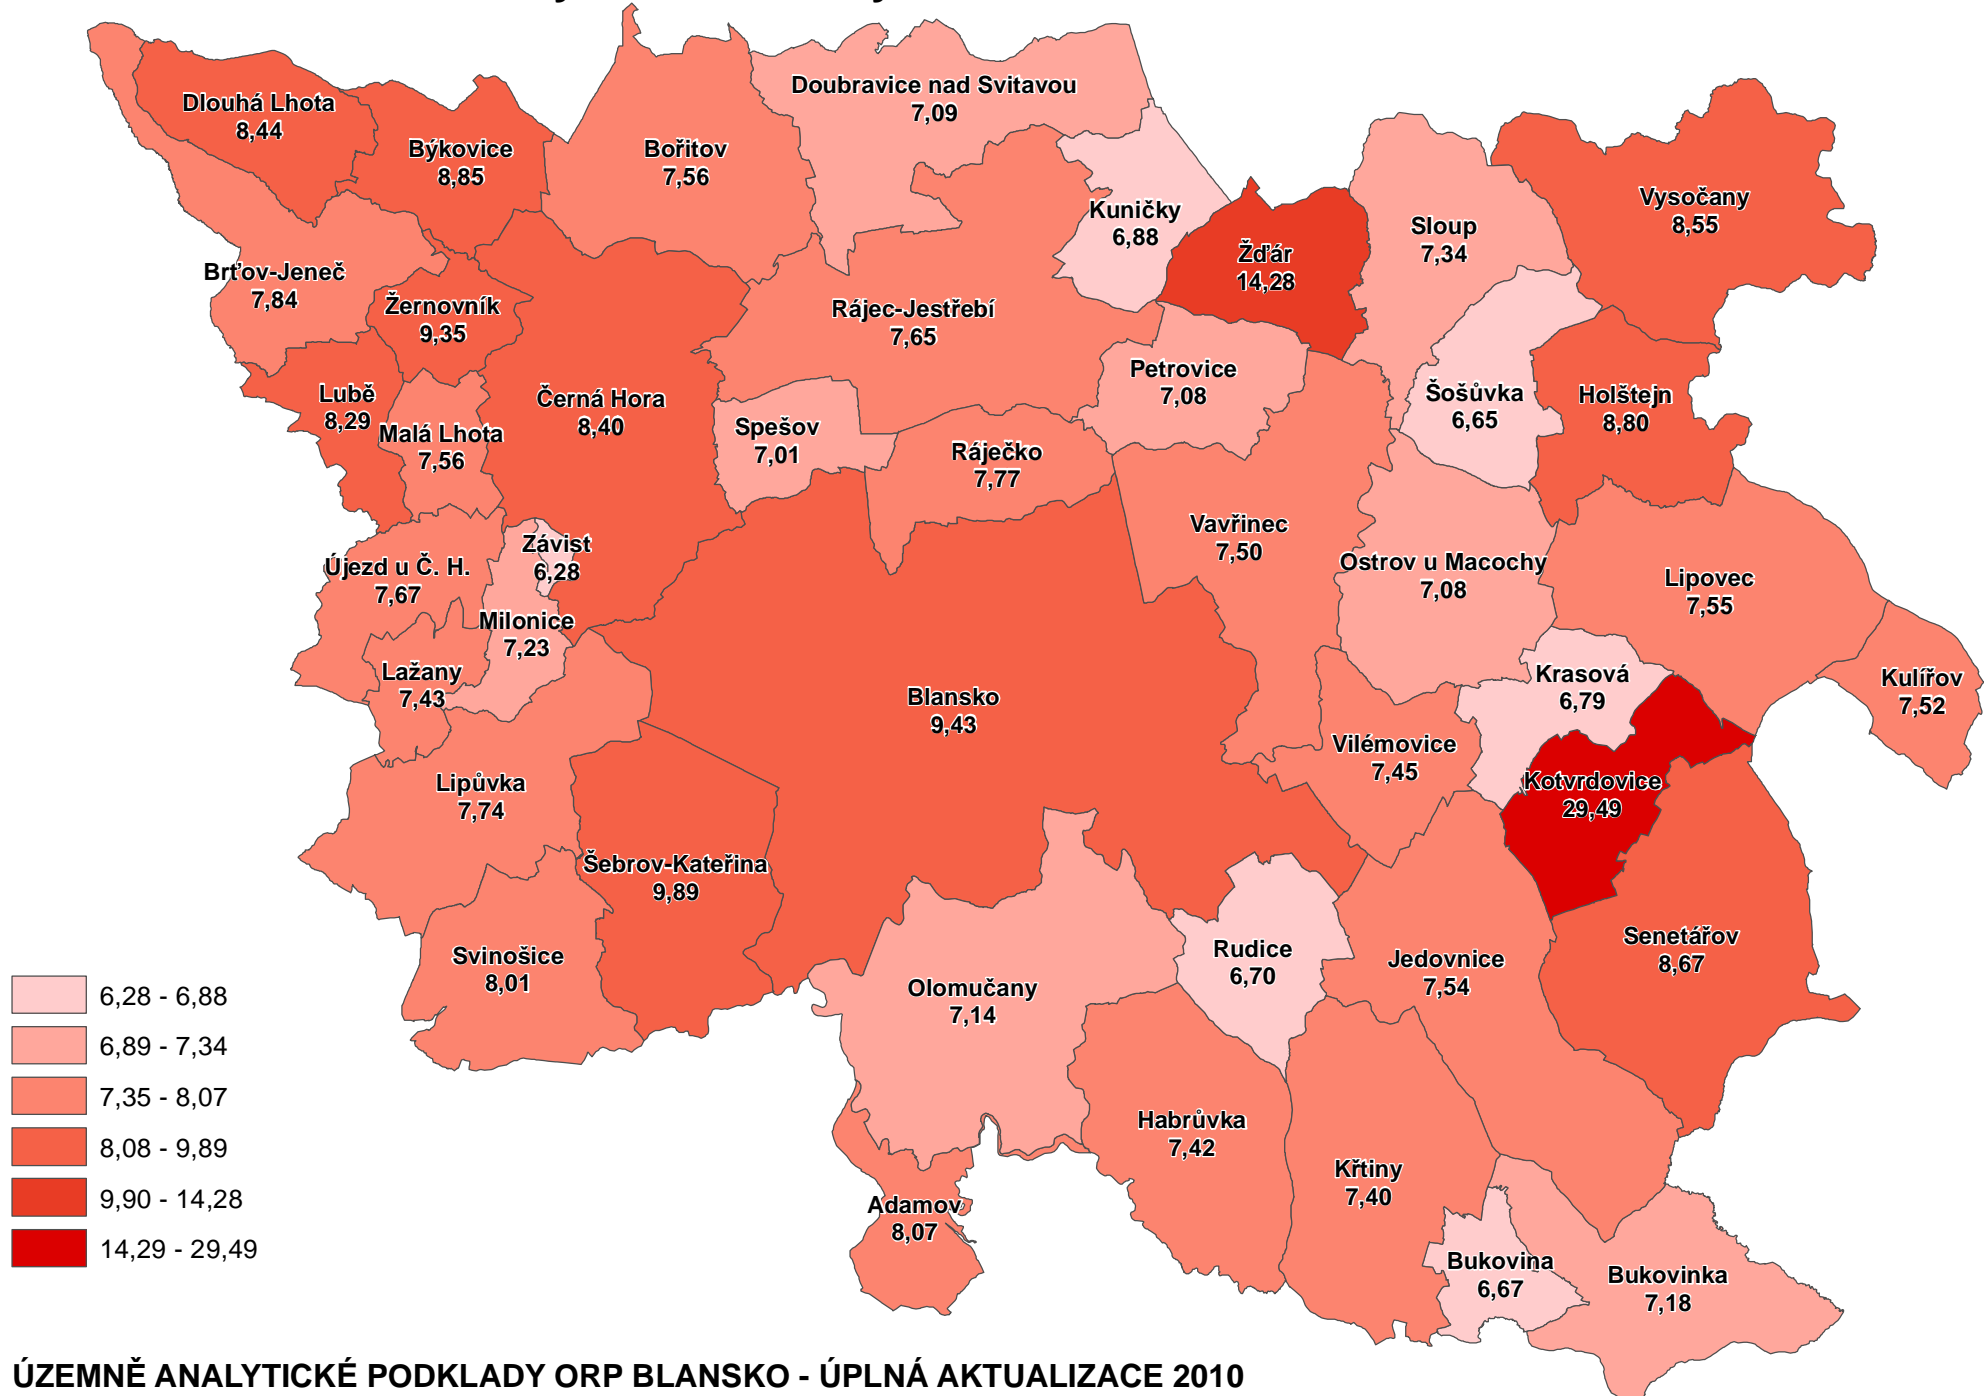

Indikátor č. 12 - Daňová výtěžnost na obyvatele v tis. Kč za rok 2009

ÚZEMNĚ ANALYTICKÉ PODKLADY ORP BLANSKO - ÚPLNÁ AKTUALIZACE 2010

Úřad územního plánování - oddělení ÚP a RR SÚ MěÚ Blansko

kartogram č. 12