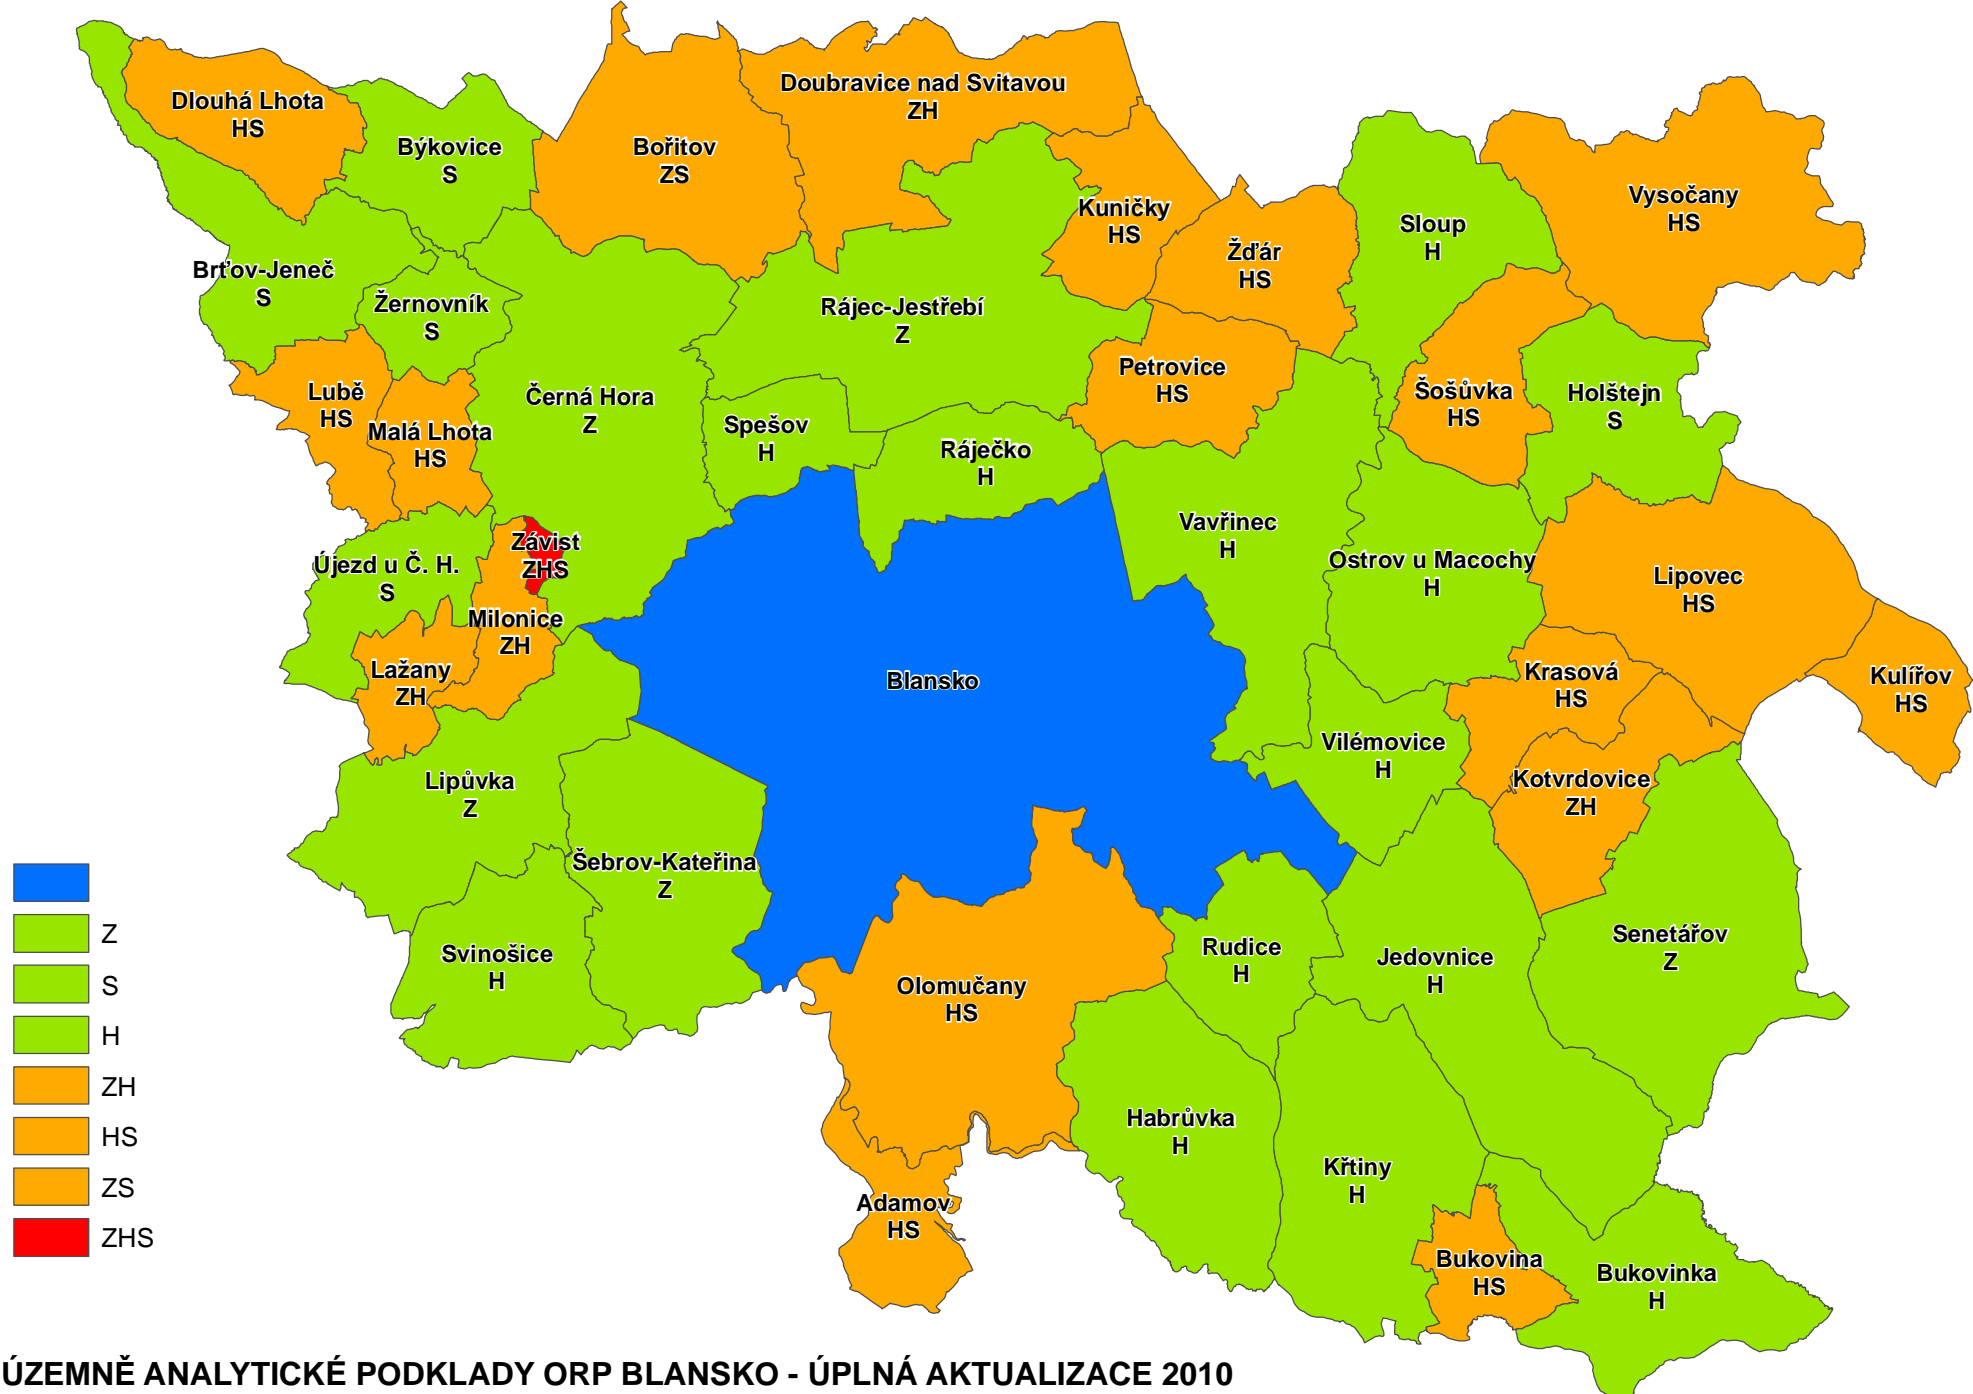

Vztah území obcí podle vyhodnocení vyváženosti územních podmínek pro udržitelný rozvoj území

ÚZEMNĚ ANALYTICKÉ PODKLADY ORP BLANSKO - ÚPLNÁ AKTUALIZACE 2010

Úřad územního plánování - oddělení ÚP a RR SÚ MěÚ Blansko

kartogram č. 14