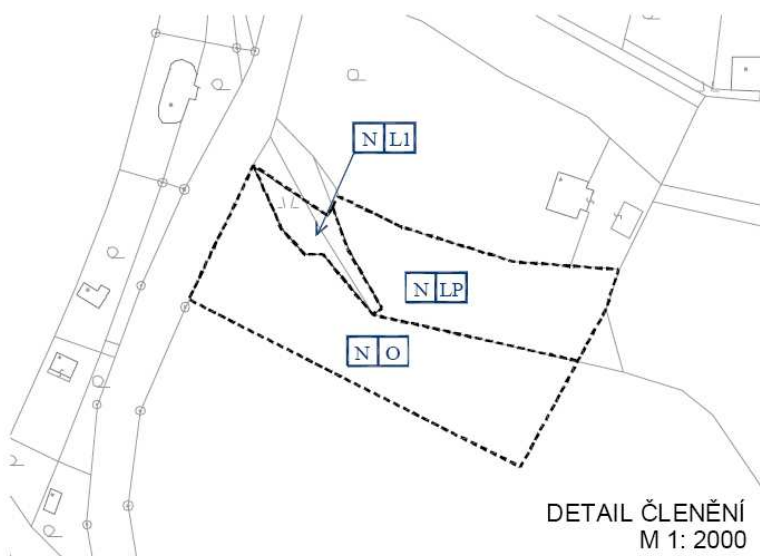

Dodatek k legendě:

 zrušení návrhových ploch bydlení, nahrazení neurbanizovanými plochami orné půdy, remízků, luk a pastvin, viz. detail členění v M 1: 2000

 kód označující neurbanizované plochy orné půdy

 kód označující neurbanizované plochy remízků

 kód označující neurbanizované plochy luk a pastvin

ÚPM RÁJEC - JESTŘEBÍ
změna RJ12
Hlavní výkres / výřez, M 1: 5000

Příloha I/2