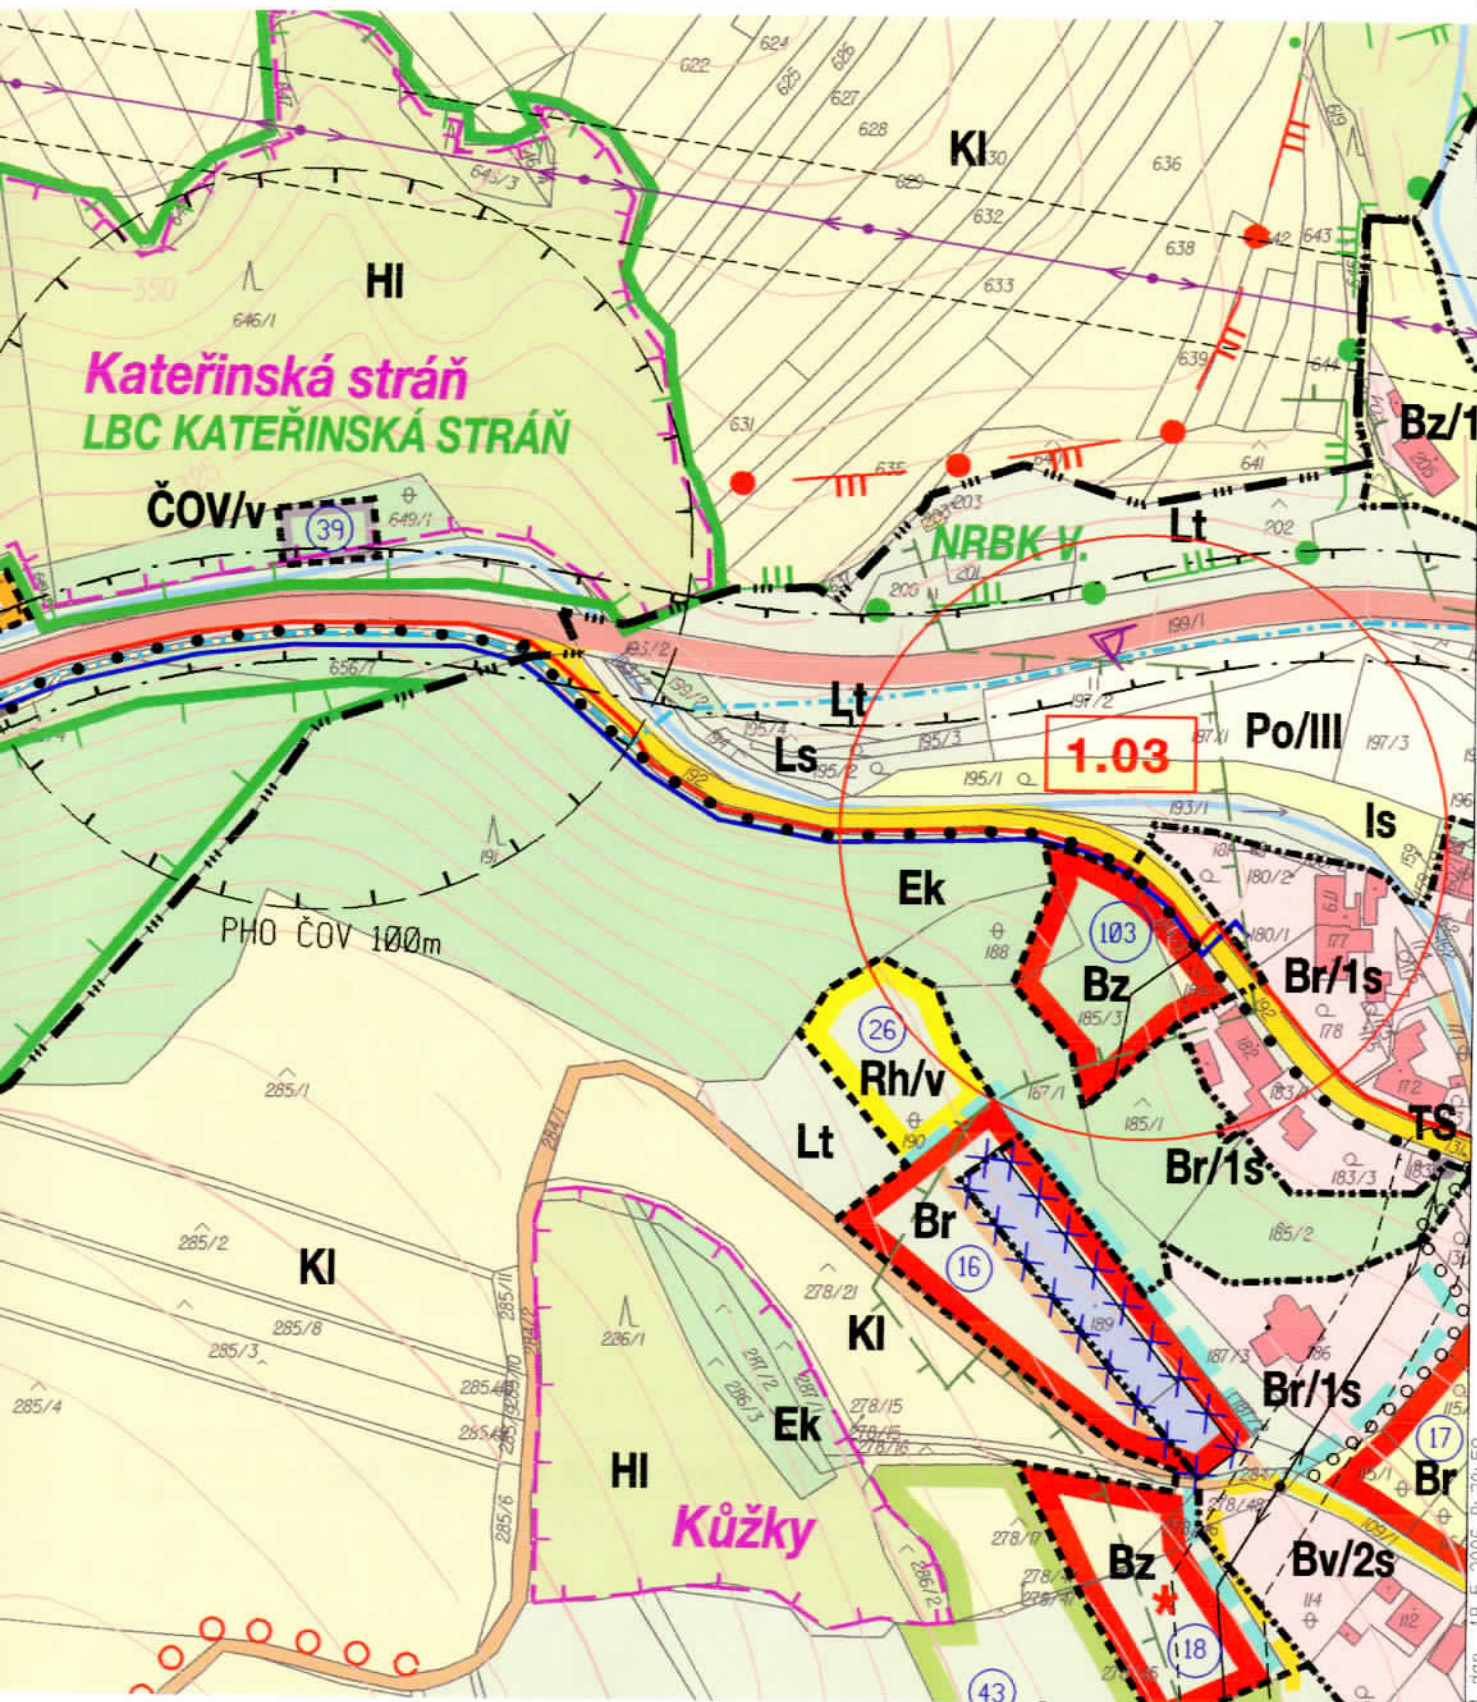

# ÚZEMNÍ PLÁN OBCE ŠEBROV - KATEŘINA

## ZMĚNA ŠK 1

### LOKALITA 1.03

## NÁVRH VYUŽITÍ ÚZEMÍ SÍDLA - HLAVNÍ VÝKRES

KVĚTEN 2006

2.3B