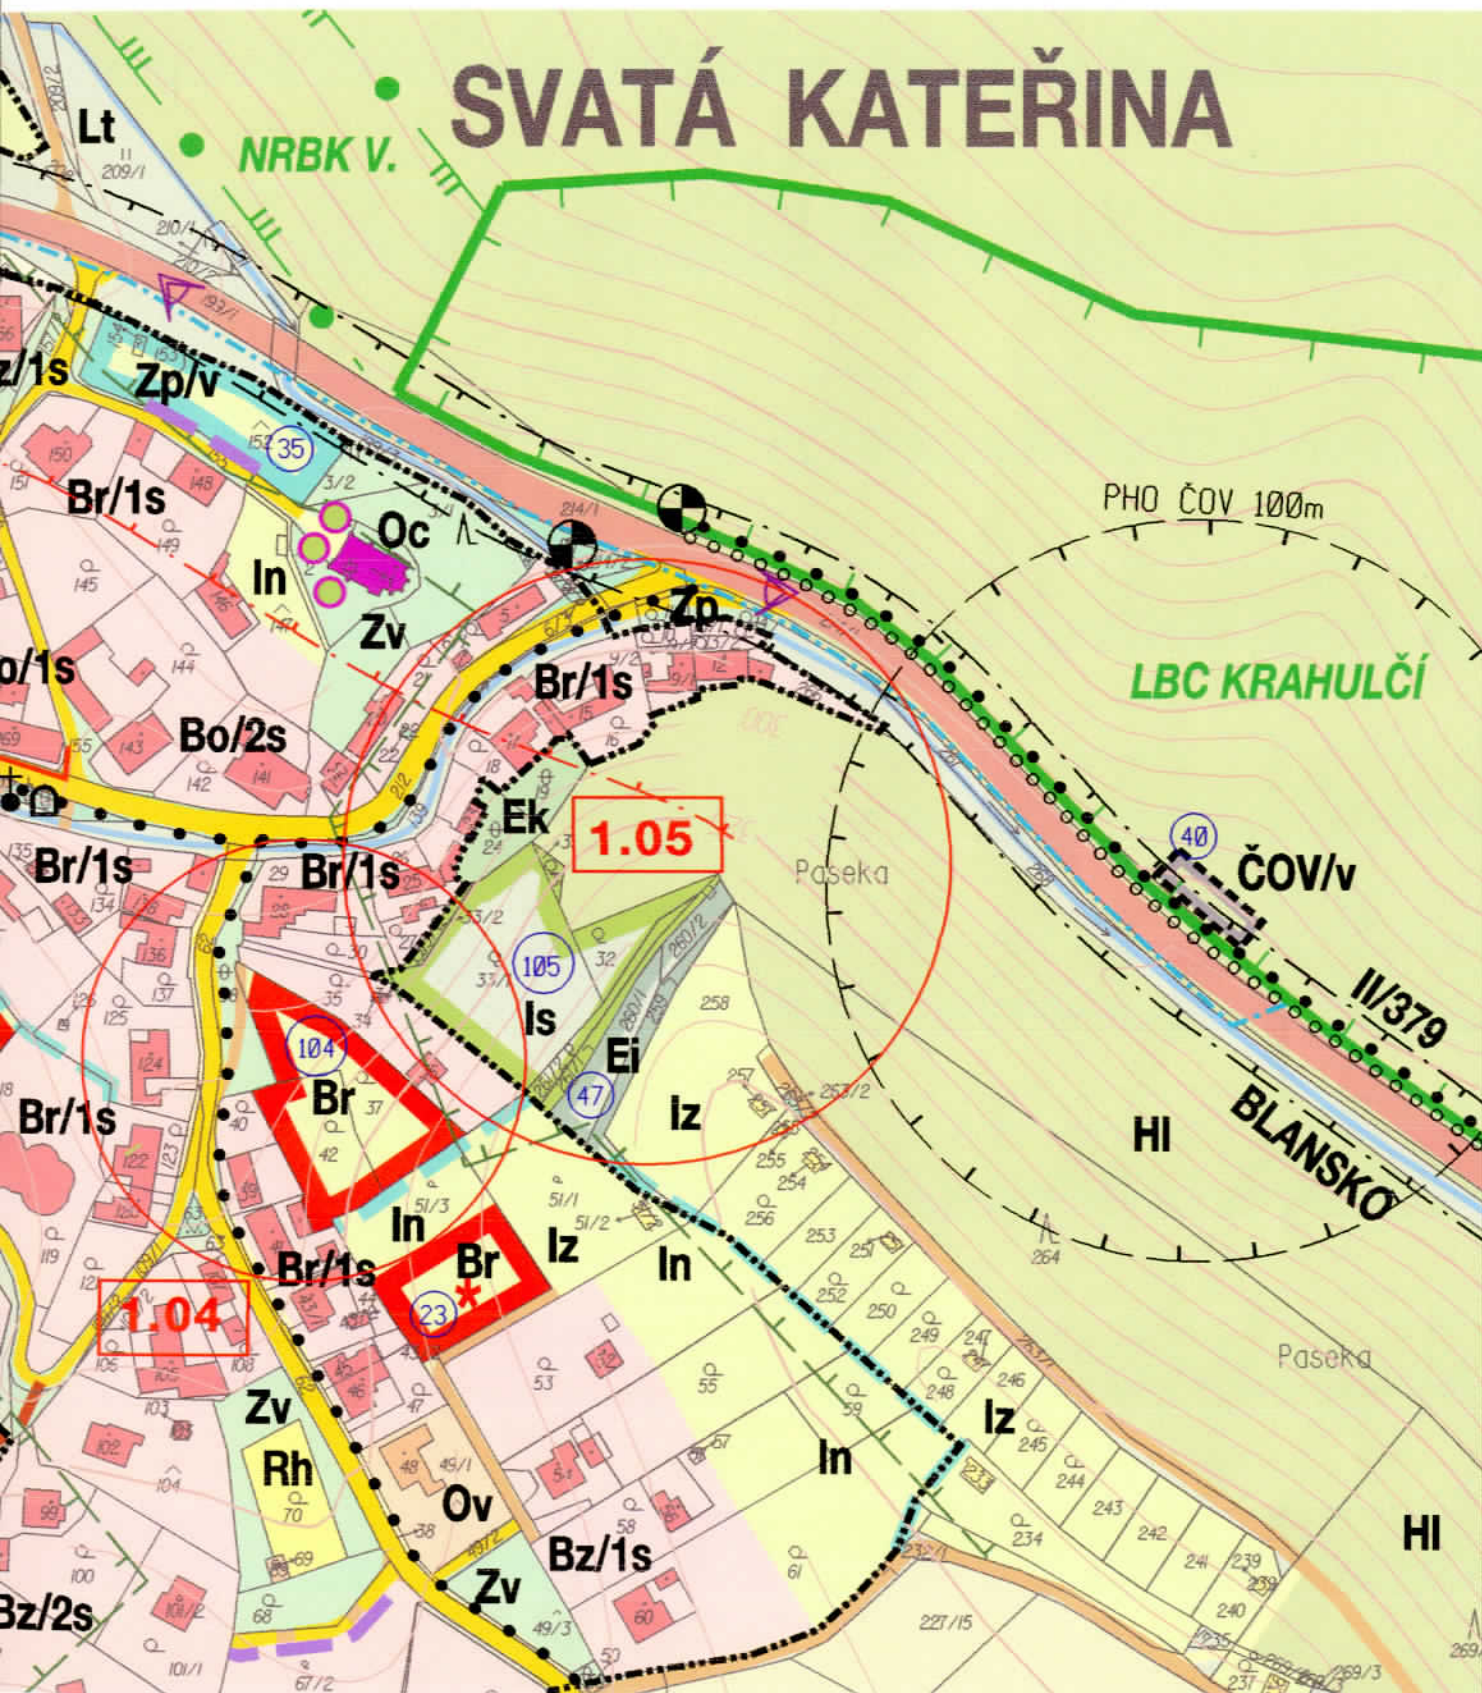

ÚZEMNÍ PLÁN OBCE ŠEBROV - KATEŘINA

ZMĚNA ŠK 1

LOKALITA 1.04 A 1.05

NÁVRH VYUŽITÍ ÚZEMÍ SÍDLA - HLAVNÍ VÝKRES
KVĚTEN 2006

2.4B