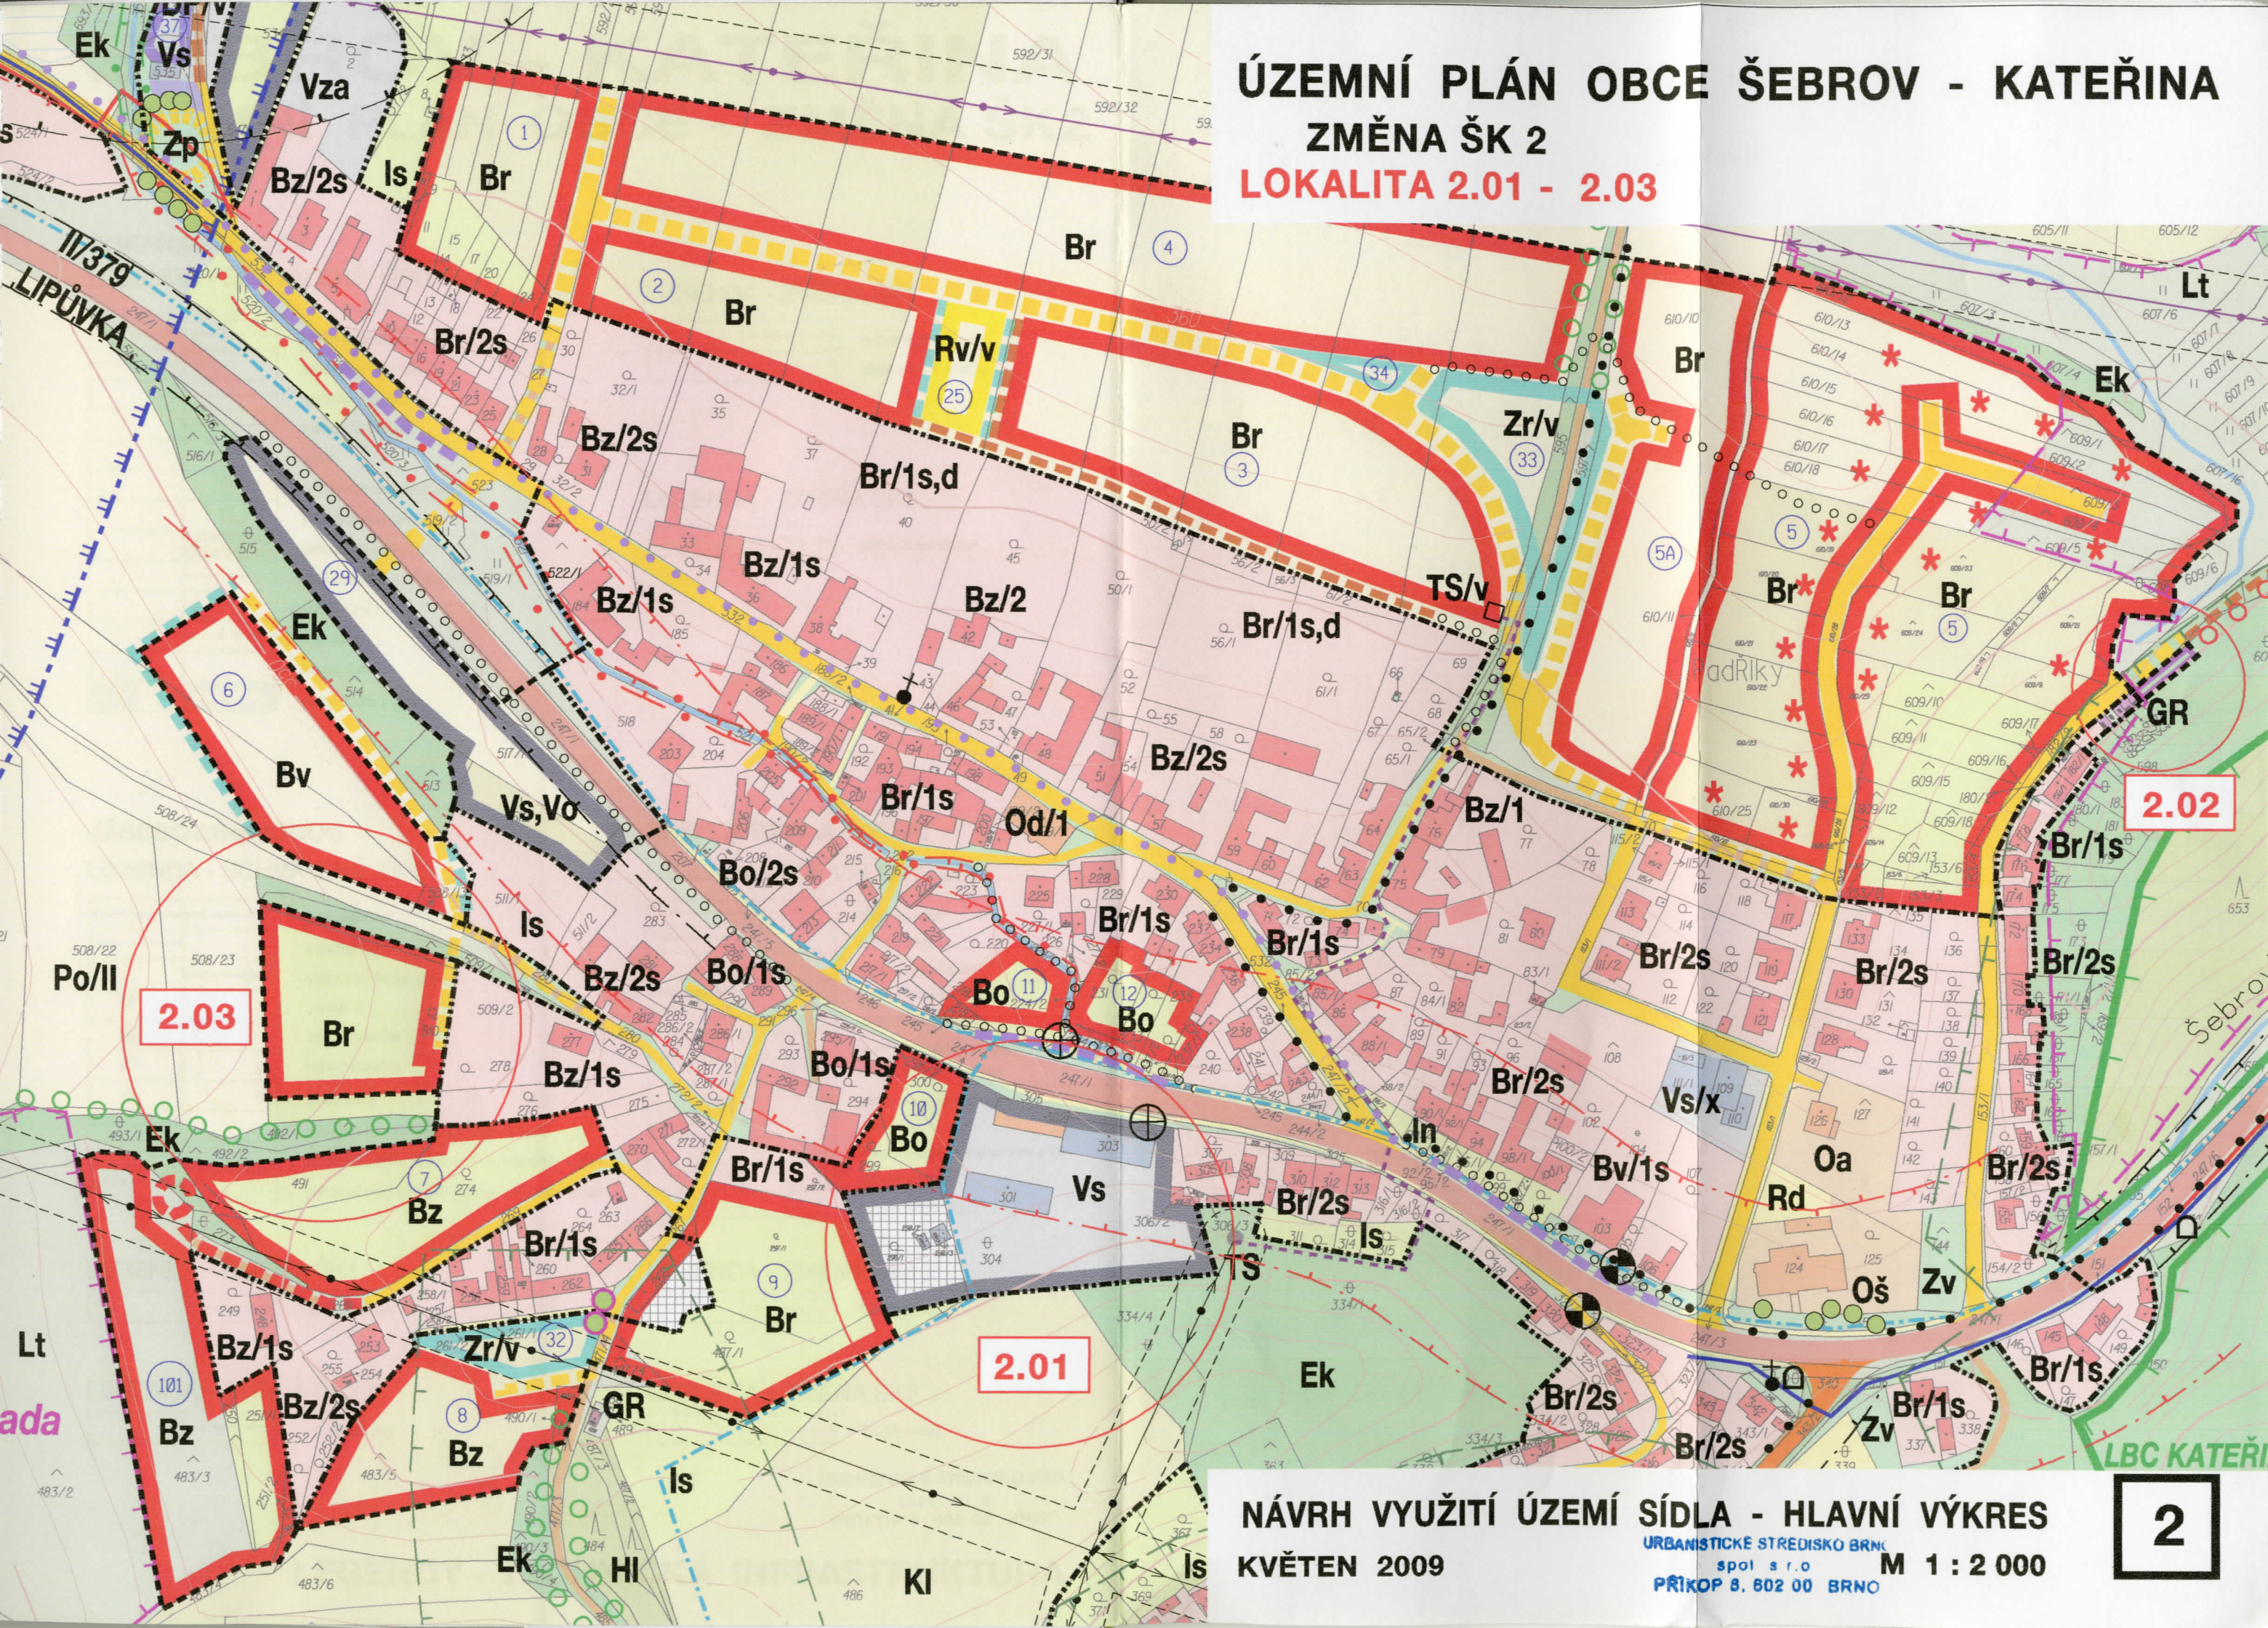

ÚZEMNÍ PLÁN OBCE ŠEBROV - KATEŘINA

ZMĚNA ŠK 2

LOKALITA 2.01 - 2.03

NÁVRH VYUŽITÍ ÚZEMÍ SÍDLA - HLAVNÍ VÝKRES
KVĚTEN 2009

URBANISTICKÉ STŘEDISKO BRNO
spol s r.o
PŘÍKOP 8, 602 00 BRNO