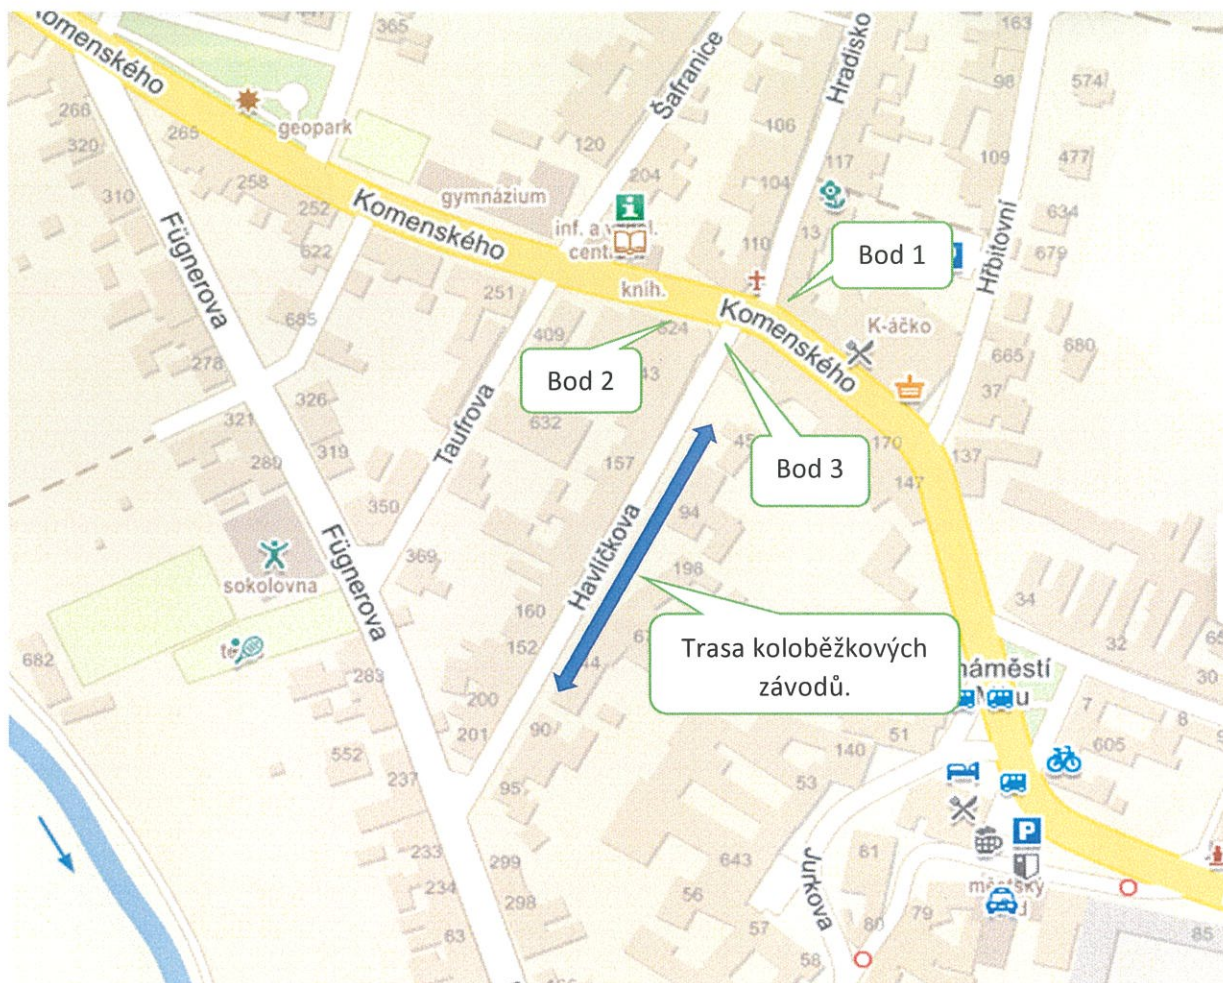

Ulice Havlíčkova v Rájci je jednosměrná místní komunikace. Přechodné dopravní značení bude instalováno 1 hodinu před zahájením sportovní akce pro děti (koloběžkové závody).

Bod 1 – umístění dopravní značky B 24b, zákaz odbočování vlevo

Bod 2 - umístění dopravní značky B 24a, zákaz odbočování vpravo

Bod 3 – umístění dopravní značky B 1, zákaz vjezdu všech vozidel (v obou směrech)