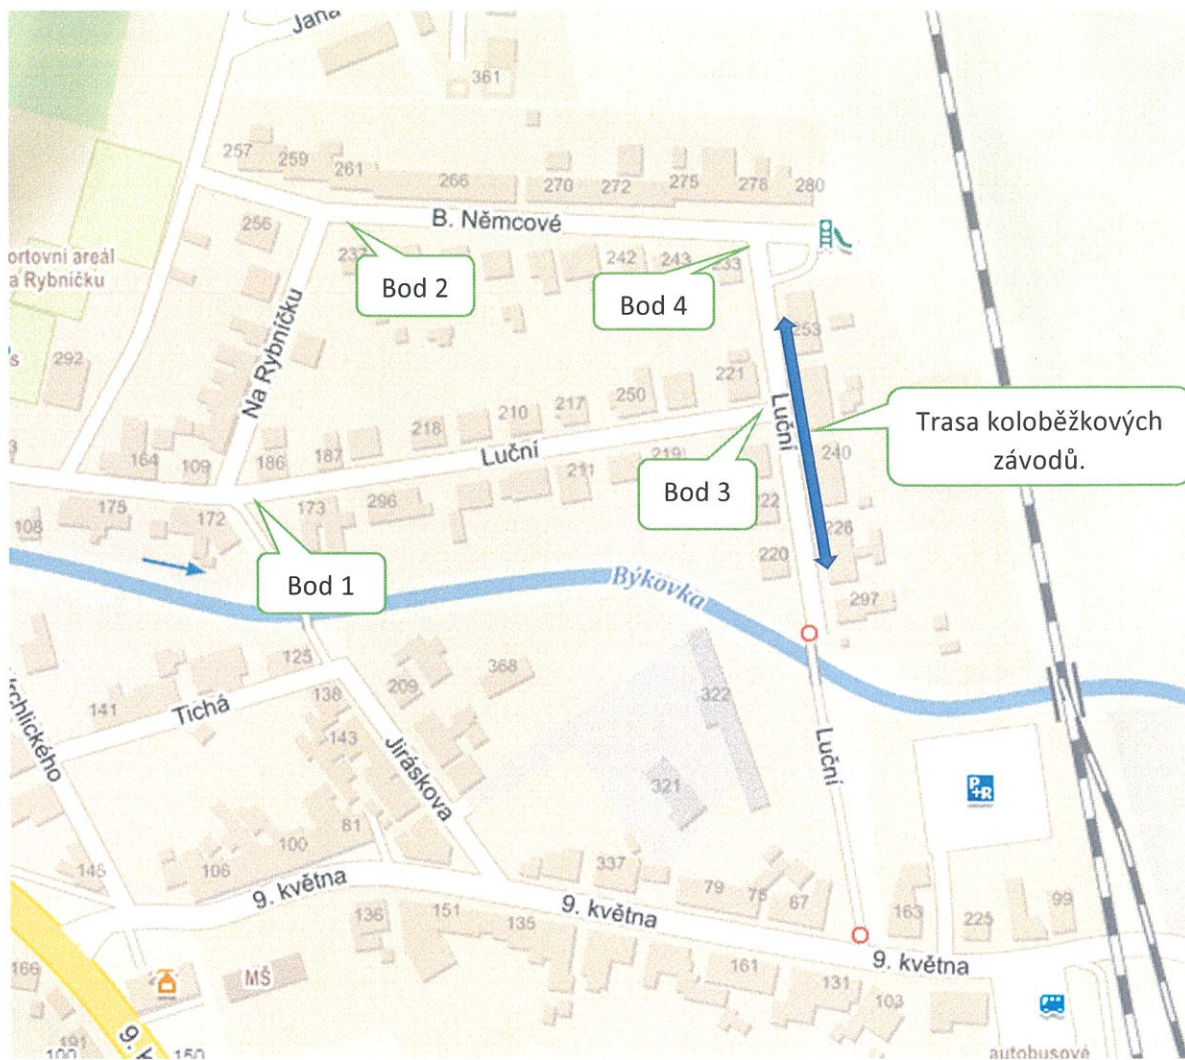

Ulice Luční v Jestřebí je obousměrná místní komunikace. Přechodné dopravní značení bude instalováno 1 hodinu před zahájením sportovní akce pro děti (koloběžkové závody).

Bod 1 a 2 - Umístění dopravní značky IP 10a, slepá pozemní komunikace

Bod 3 a 4 – Umístění dopravní značky B 1, zákaz vjezdu všech vozidel (v obou směrech)