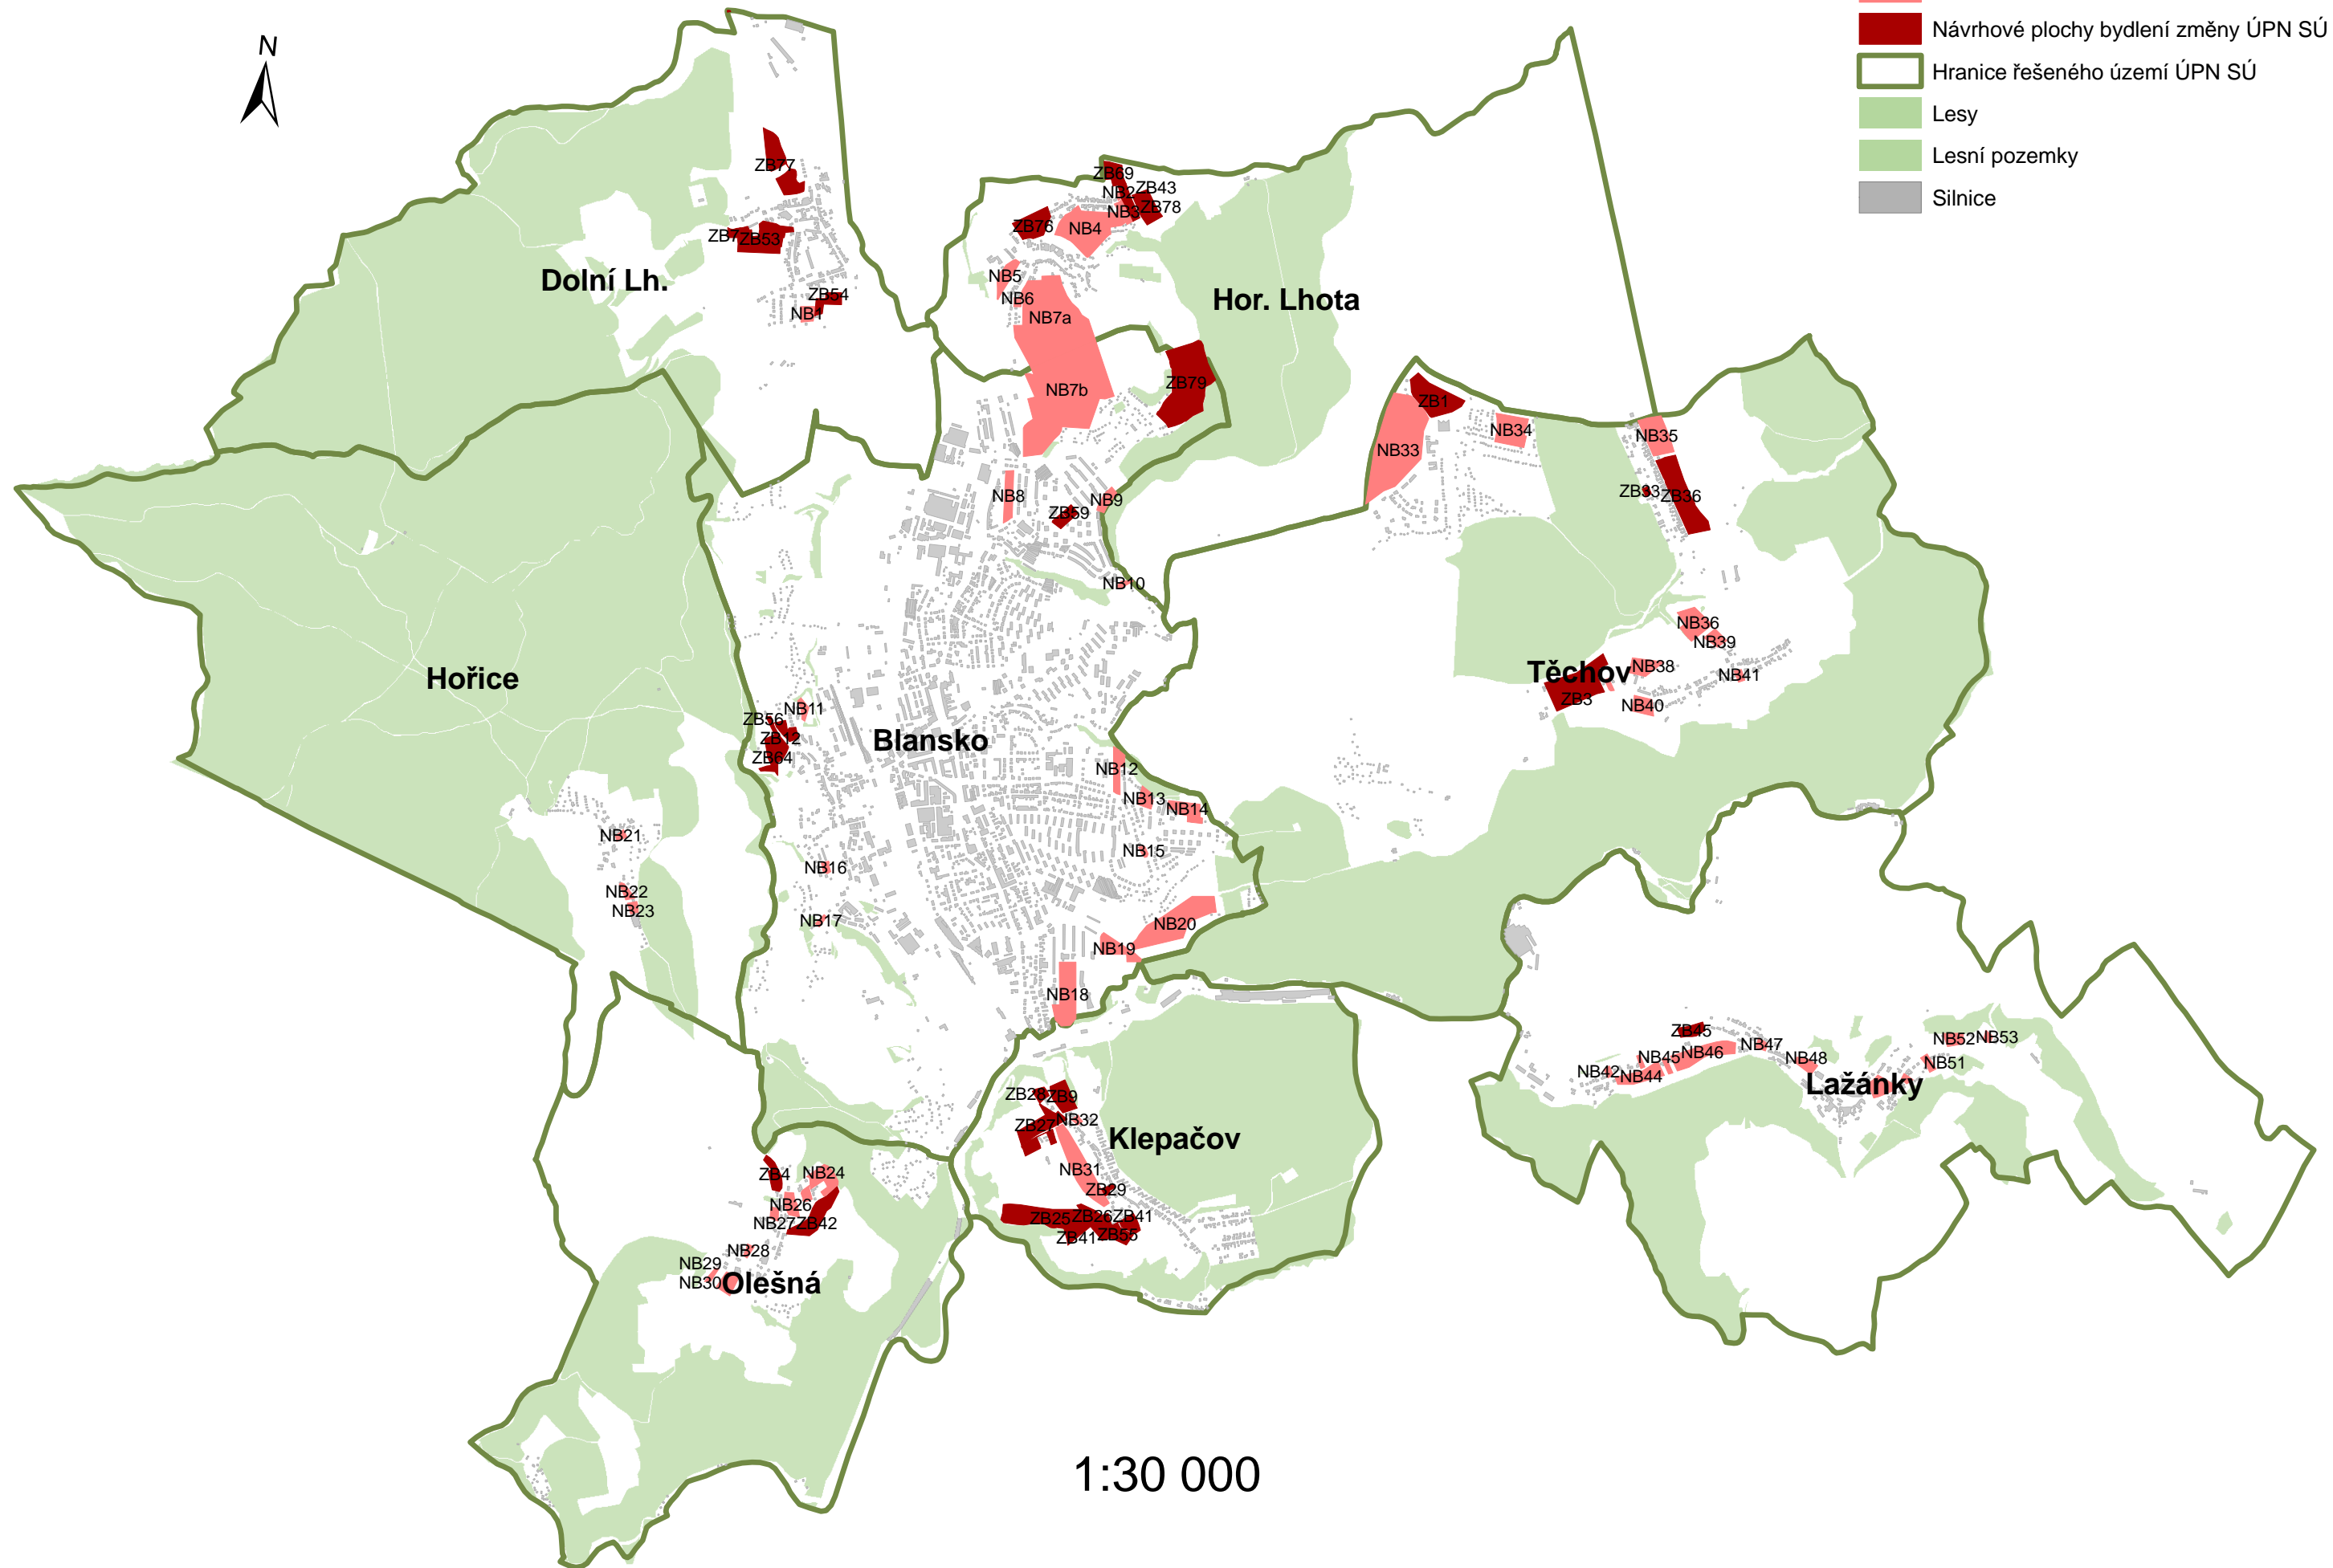

- Budovy
- Návrhové plochy bydlení dle ÚPN SÚ
- Návrhové plochy bydlení změny ÚPN SÚ
- Hranice řešeného území ÚPN SÚ
- Lesy
- Lesní pozemky
- Silnice

1:30 000