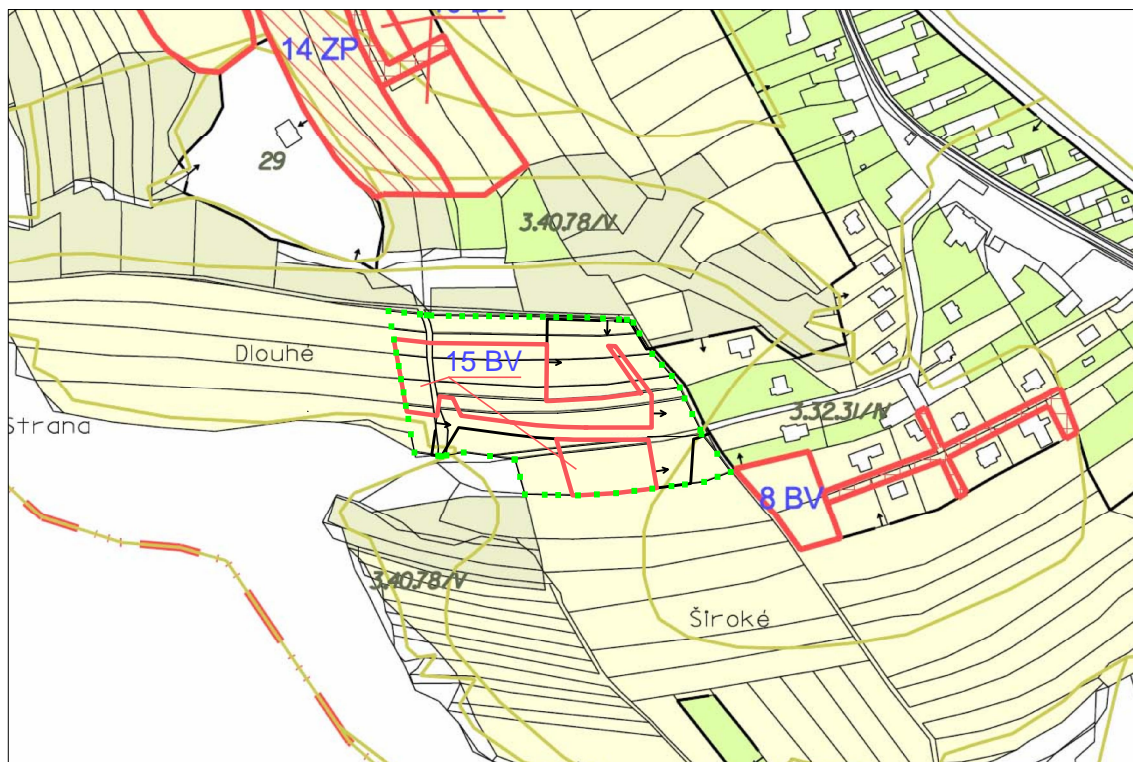

# ÚP BLANSKO - ZMĚNA B2013-Z1j

## 9. Předpokládané zábory půdního fondu

### GRAFICKÁ LEGENDA

stav	návrh	
		lokality záboru ZPF
		hranice zastavěného území obce
		hranice území řešeného změnou

M 1:5000

KVĚTEN 2014