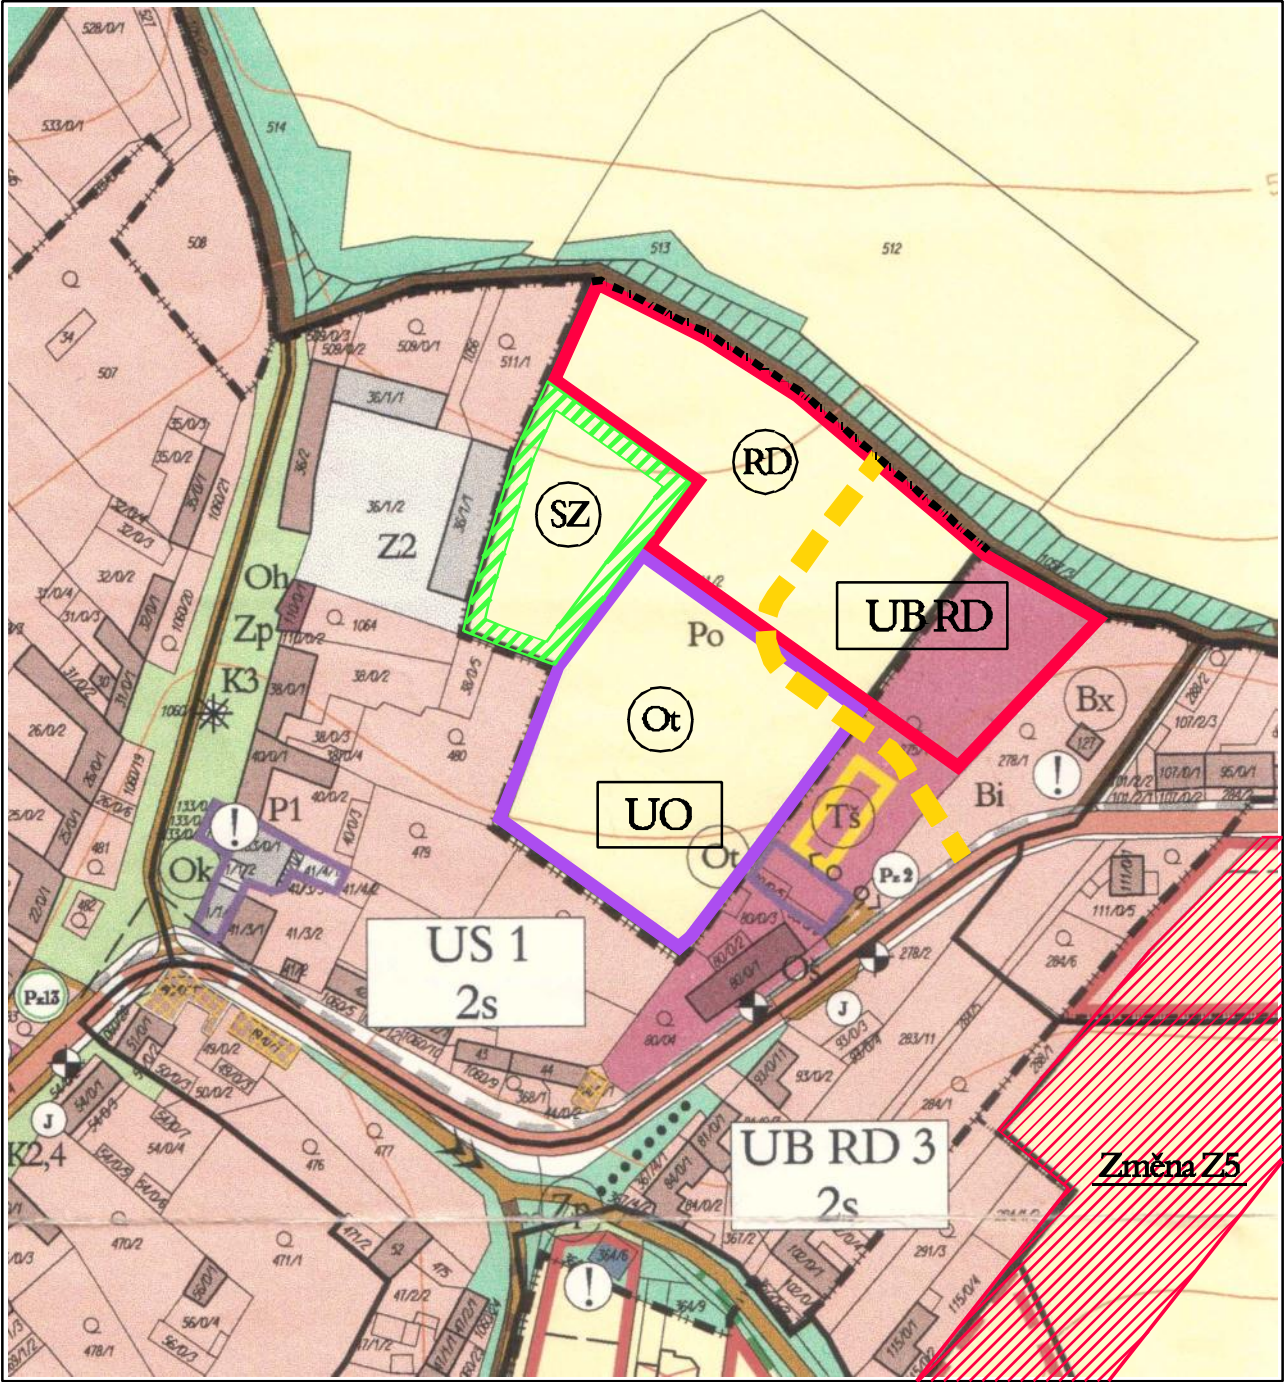

ÚP OBCE BUKOVINA

ZMĚNA Z3

ZMĚNA VYUŽITÍ PLOCH ORNÉ PŮDY ZAHRNÚJÍCÍ POZEMKY
parc.č.80, 478/2, 511/2, 1057/1 k.ú. BUKOVINA
DO ZASTAVITELNÝCH PLOCH

10. Regulativy zastav. území

LEGENDA:

STÁVAJÍCÍ NÁVRH

Plochy a objekty pro bydlení

RD rodinné domky

Plochy a objekty pro obč. vybavenost

Ot víceúčelové zařízení

Plochy produkční zeleně

SZ sad, zahrada

Dopravní obsluha území

místní komunikace

Ochranná pásma a hranice v území

zastavěné území / zastavitelné území

obytná zóna, rodinné domy

zóna občanského vybavení

Změna Z5