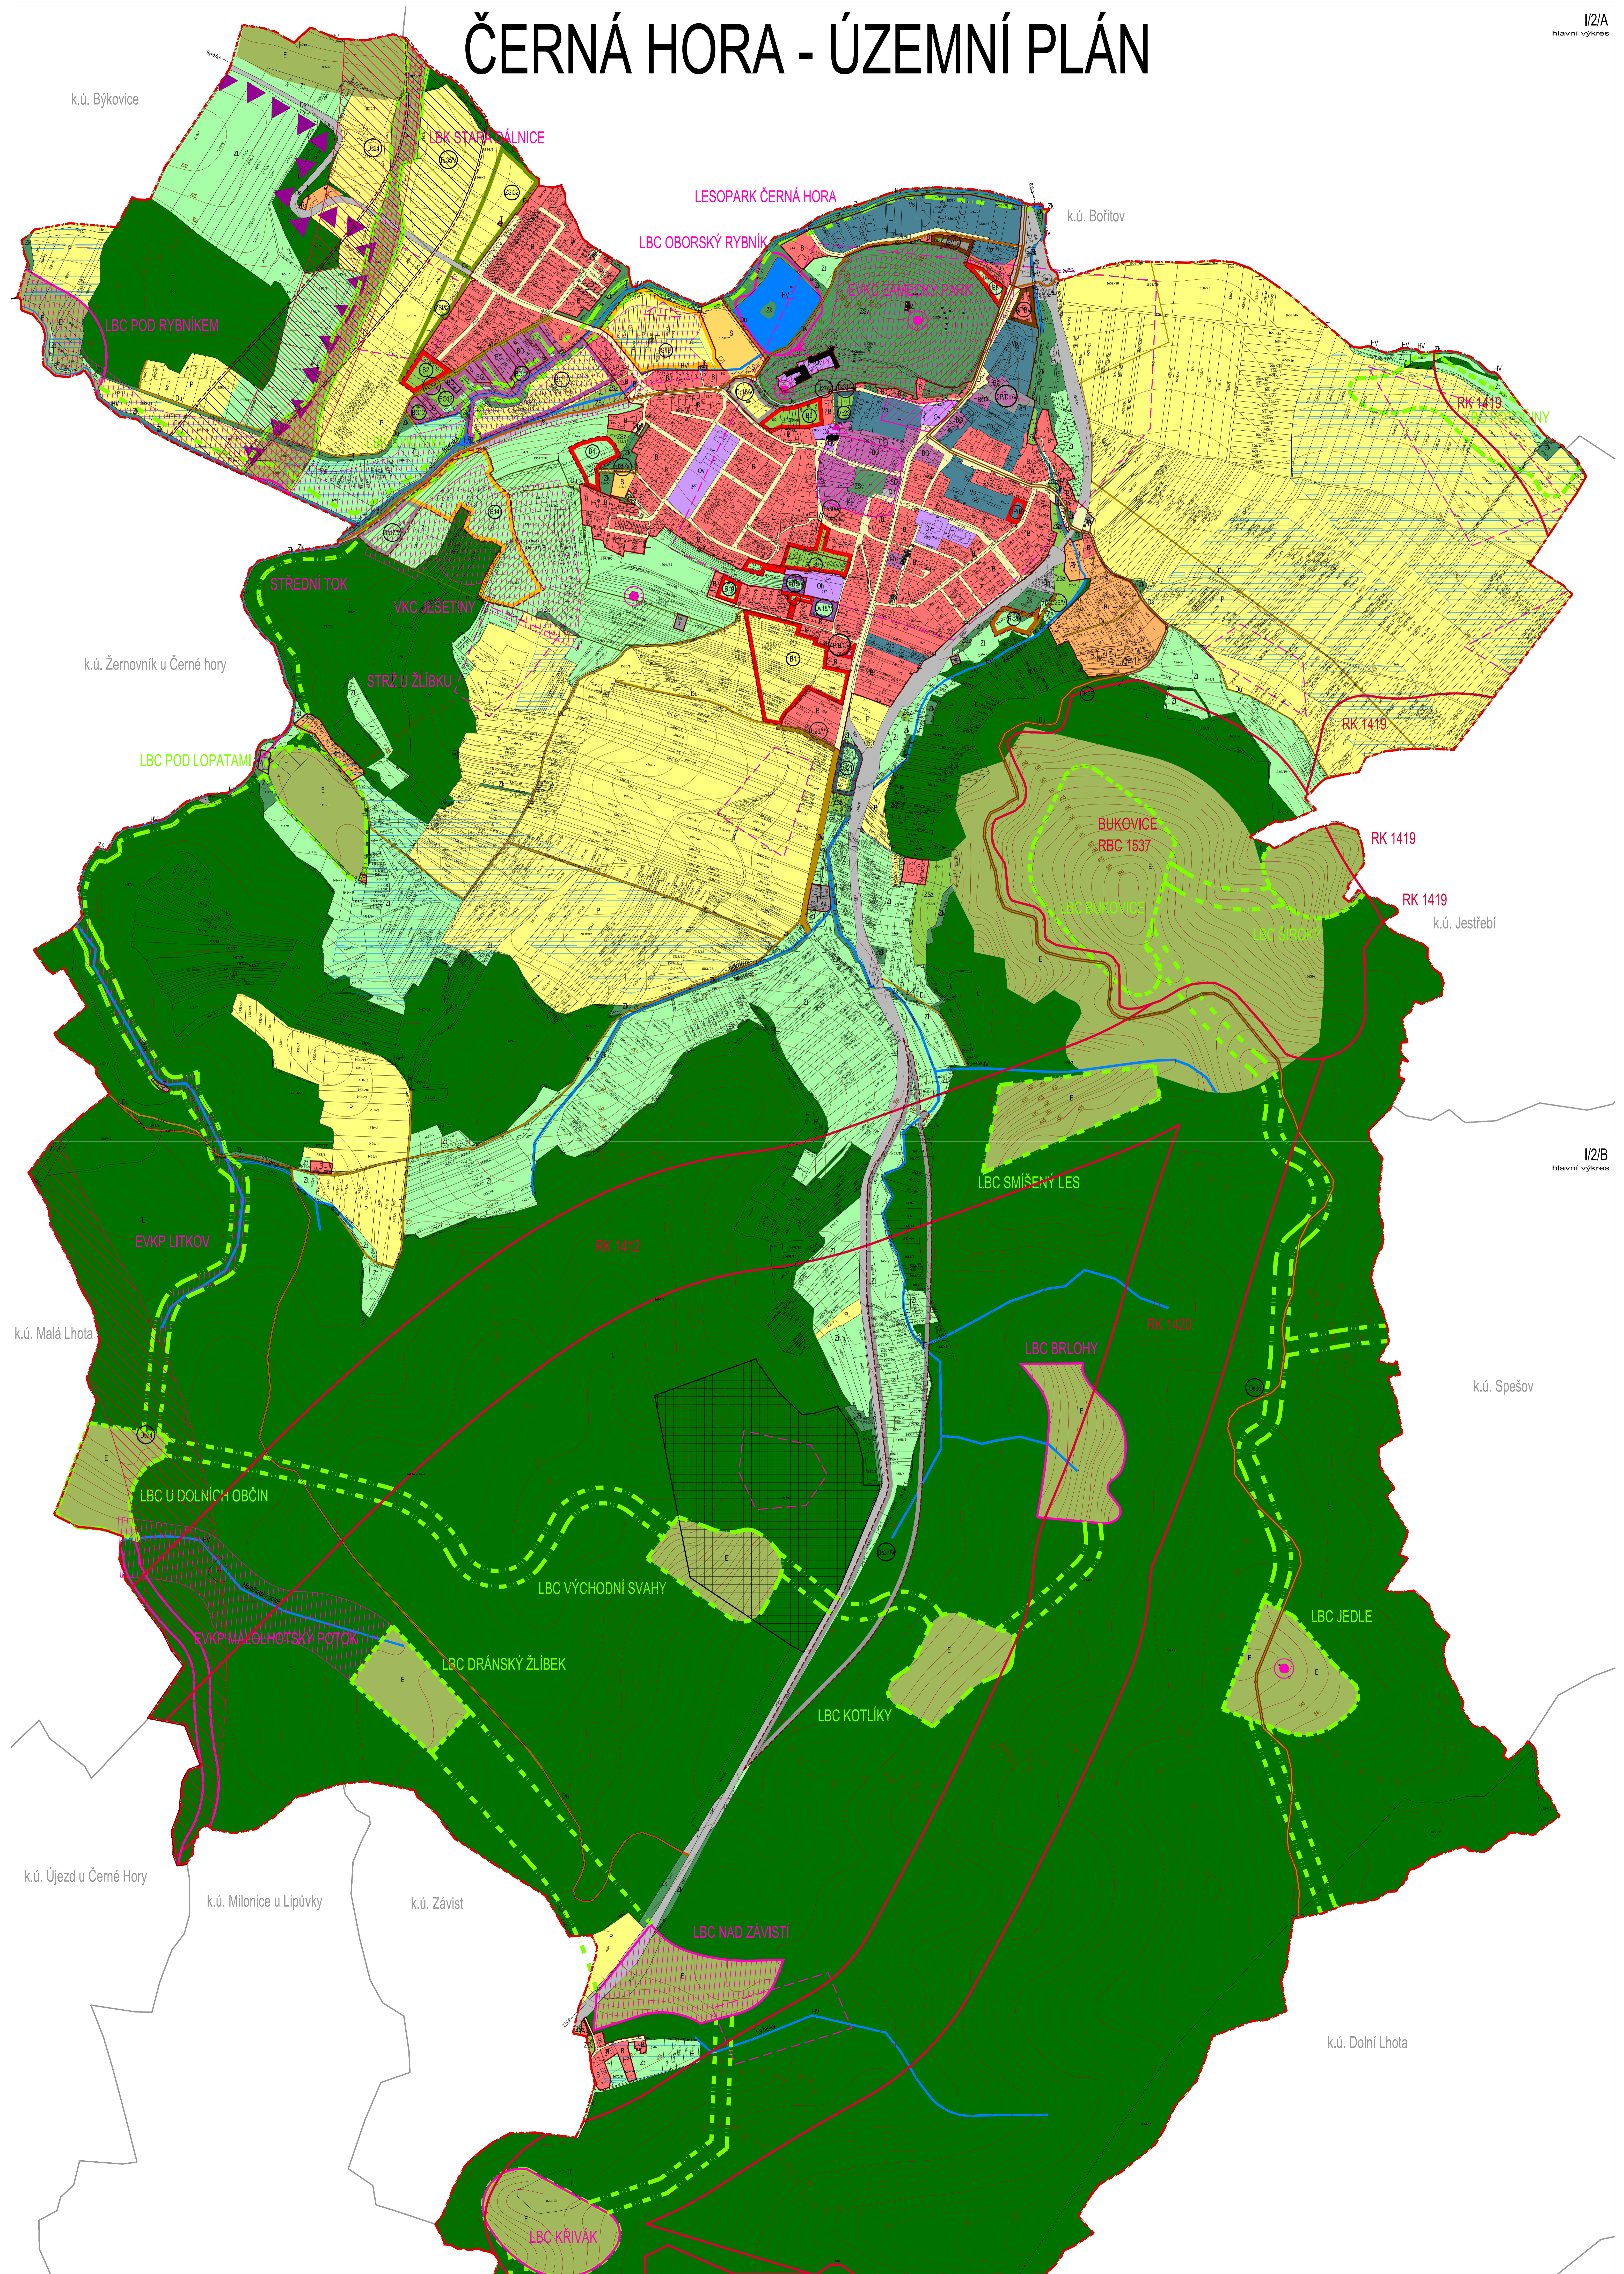

ČERNÁ HORA - ÚZEMNÍ PLÁN

I/2/A
hlavní výkres

I/2/B
hlavní výkres