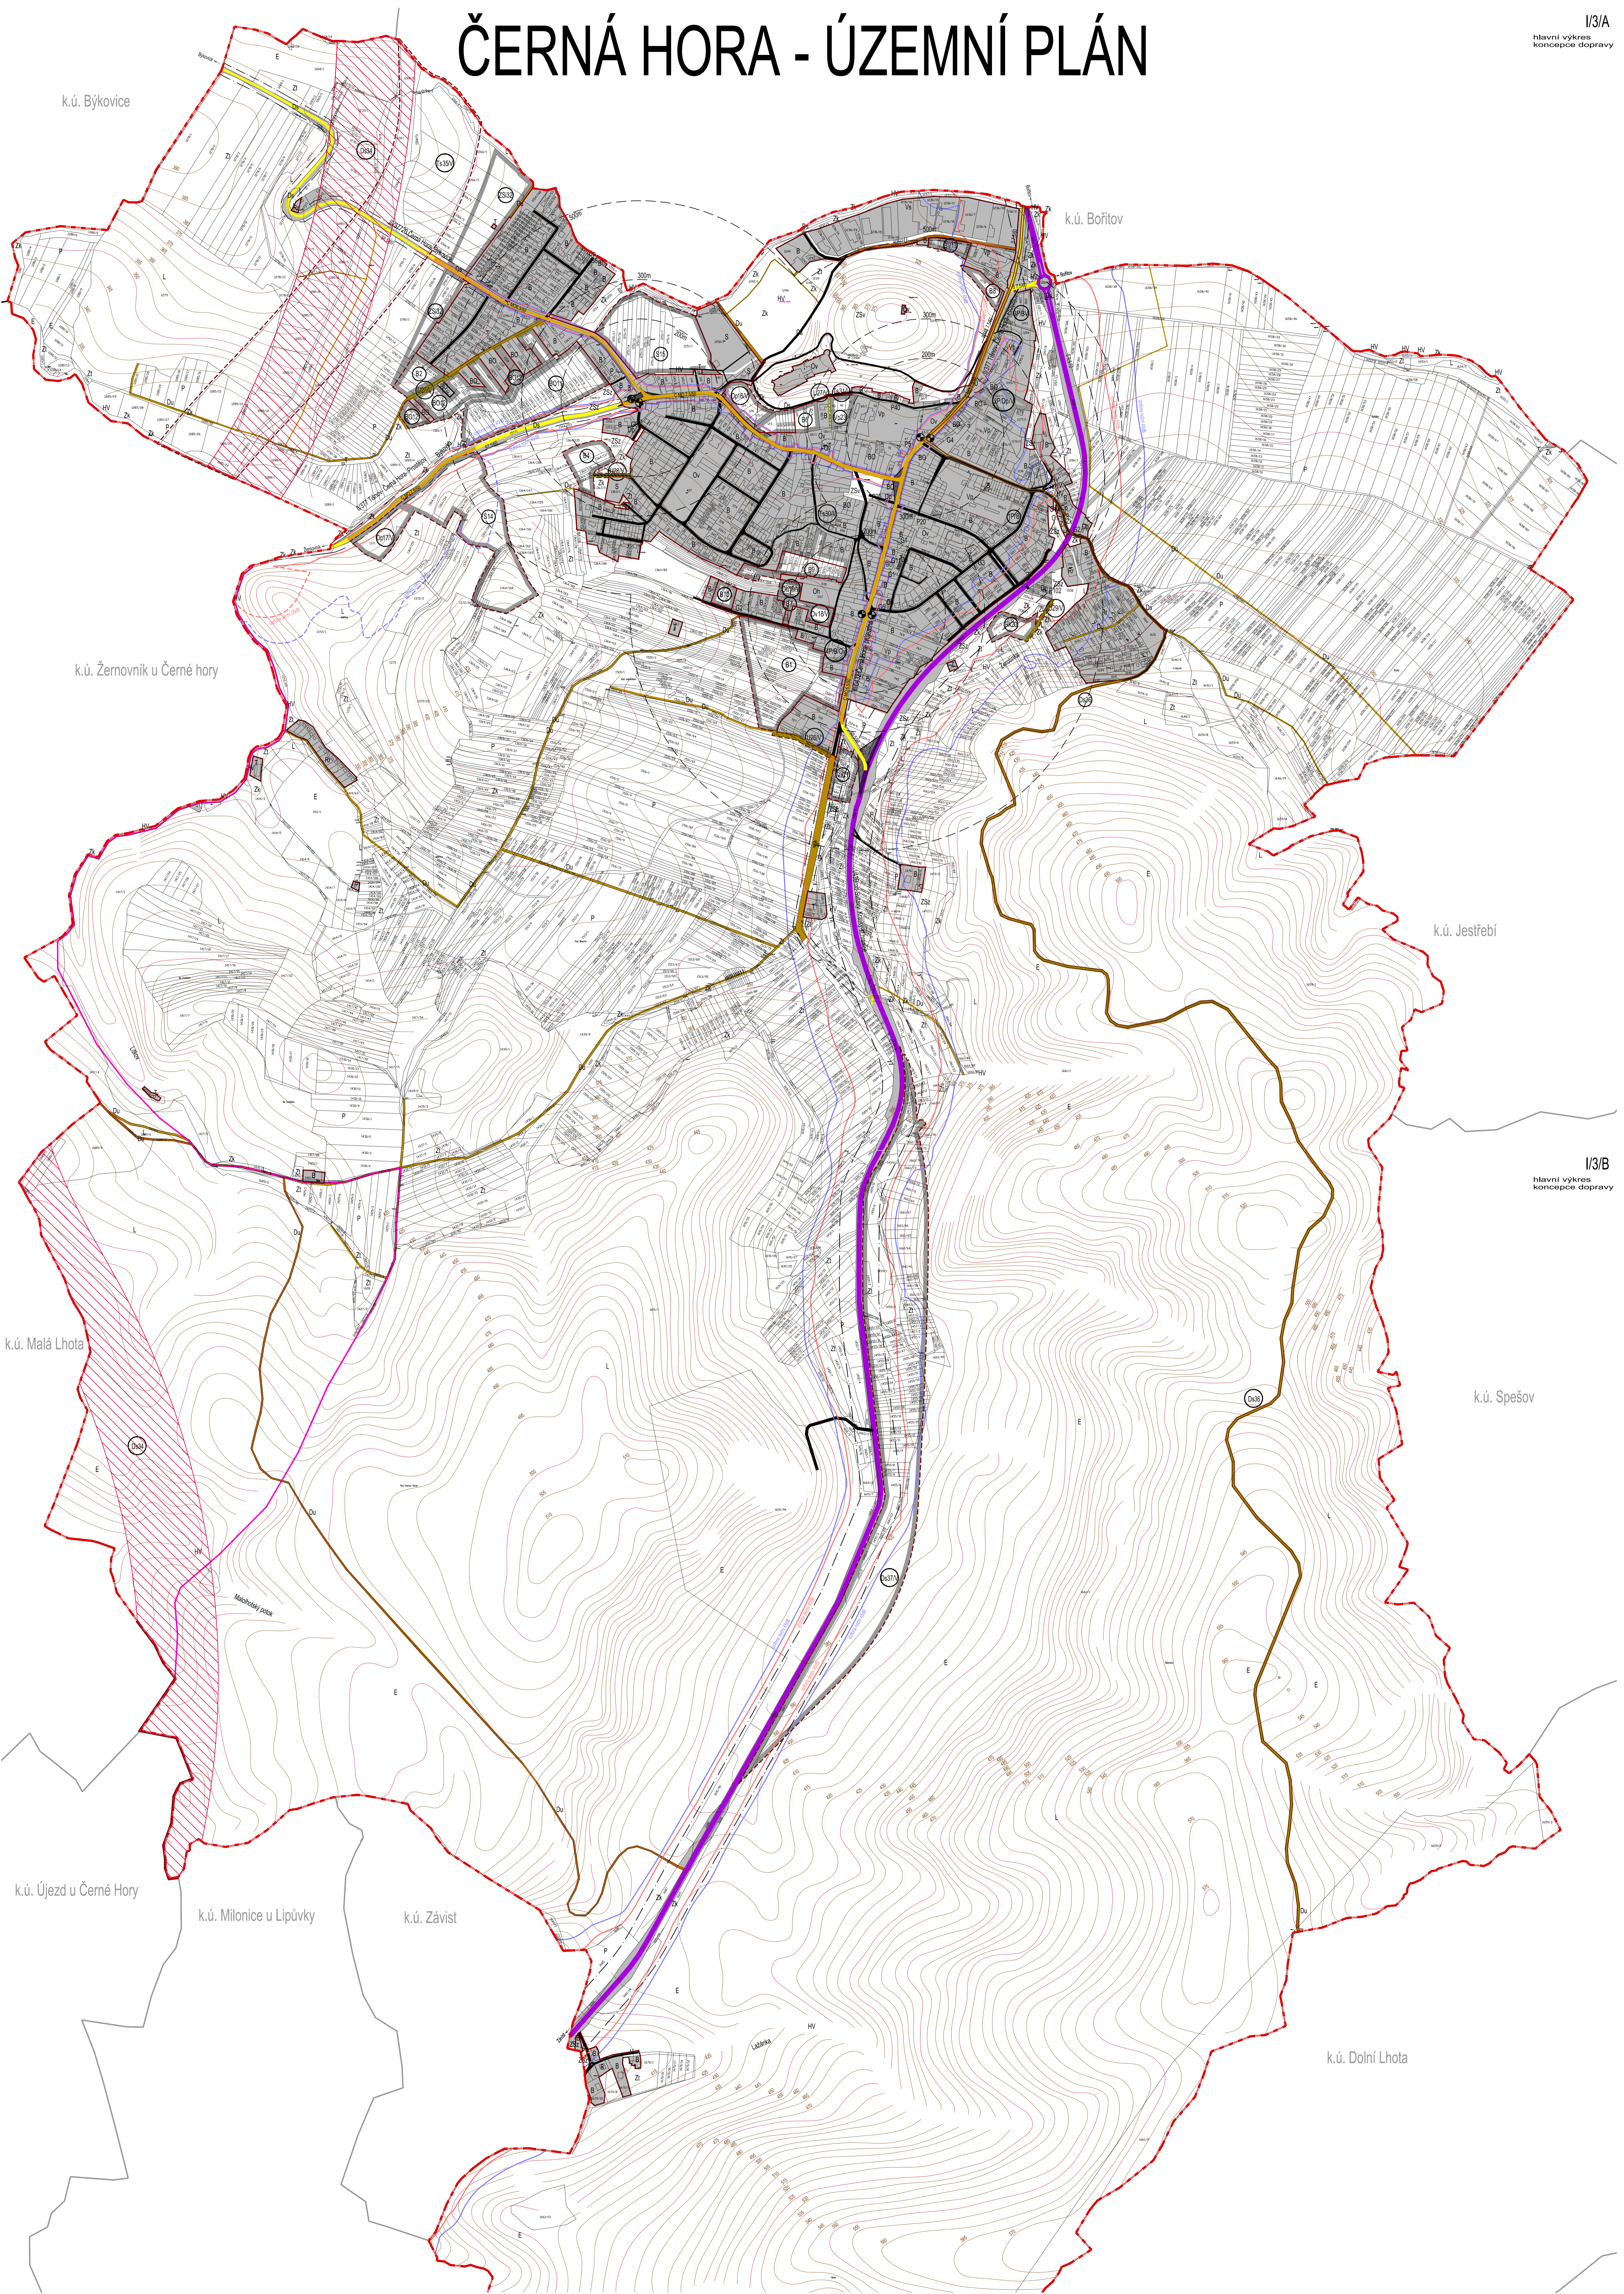

ČERNÁ HORA - ÚZEMNÍ PLÁN

I/3/A
hlavní výkres
koncepce dopravy

I/3/B
hlavní výkres
koncepce dopravy