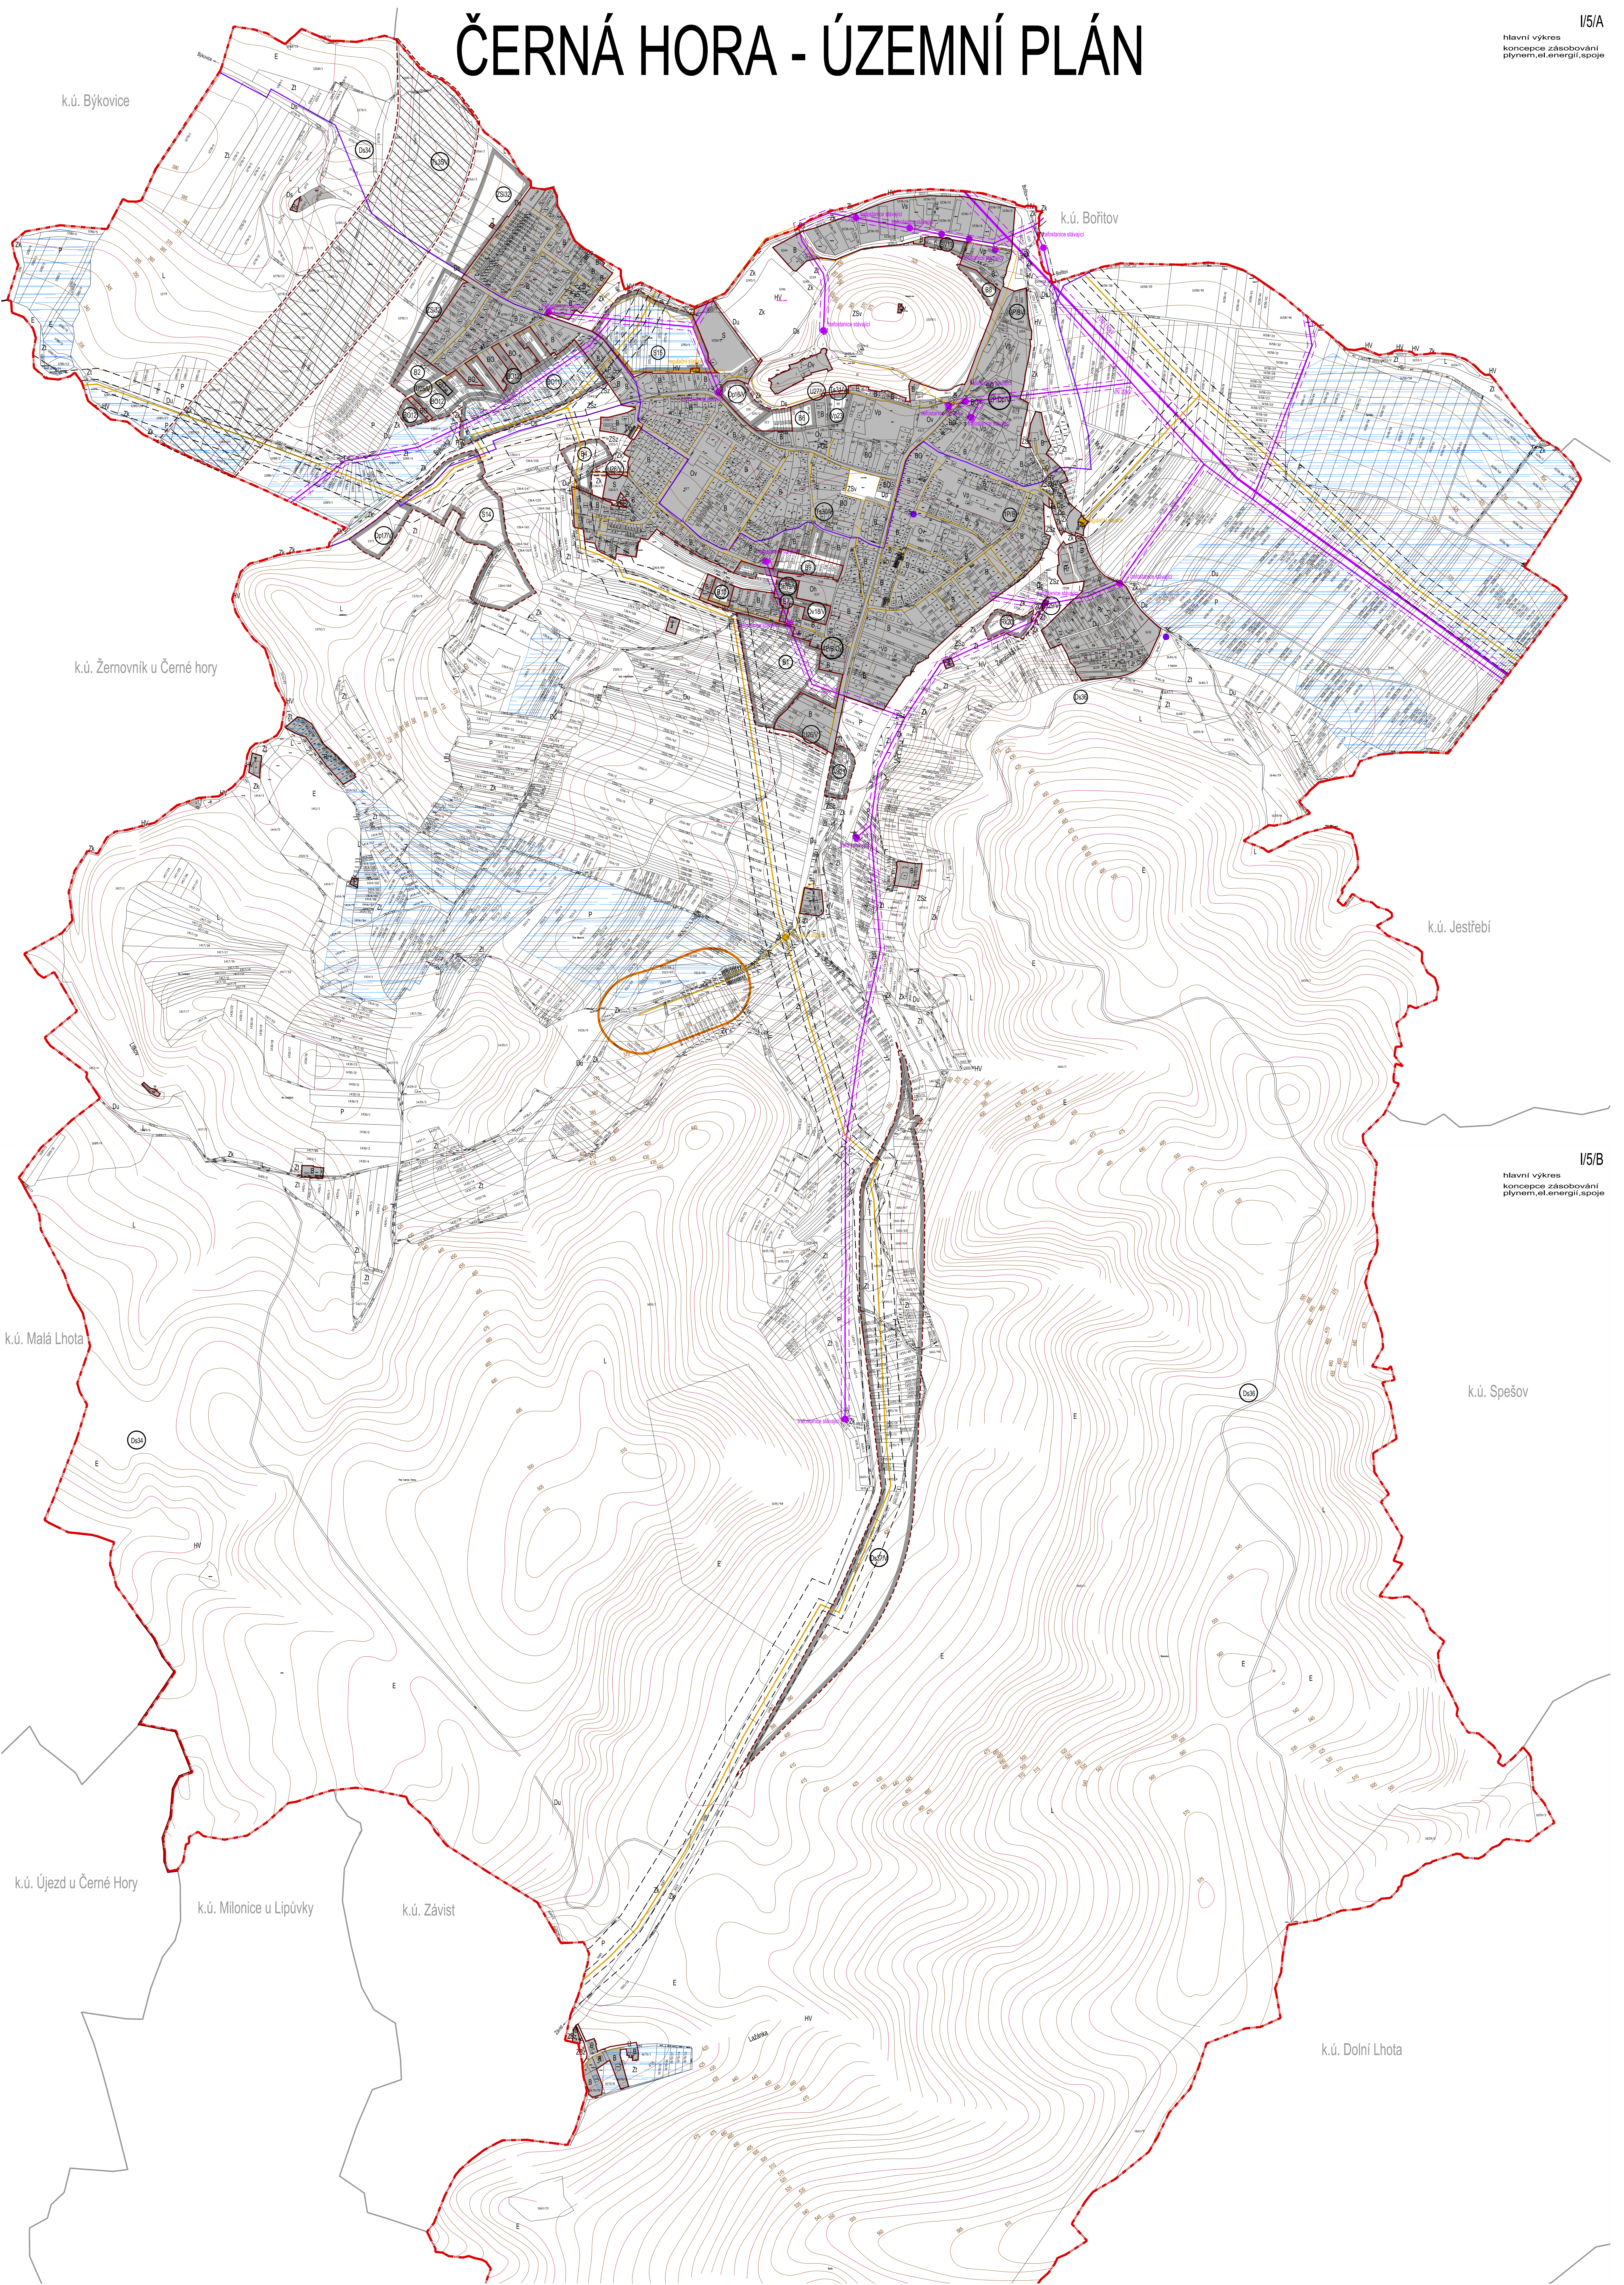

ČERNÁ HORA - ÚZEMNÍ PLÁN

I/5/A
hlavní výkres
koncepce zásobování
plynem, el. energií, spoje

I/5/B
hlavní výkres
koncepce zásobování
plynem, el. energií, spoje