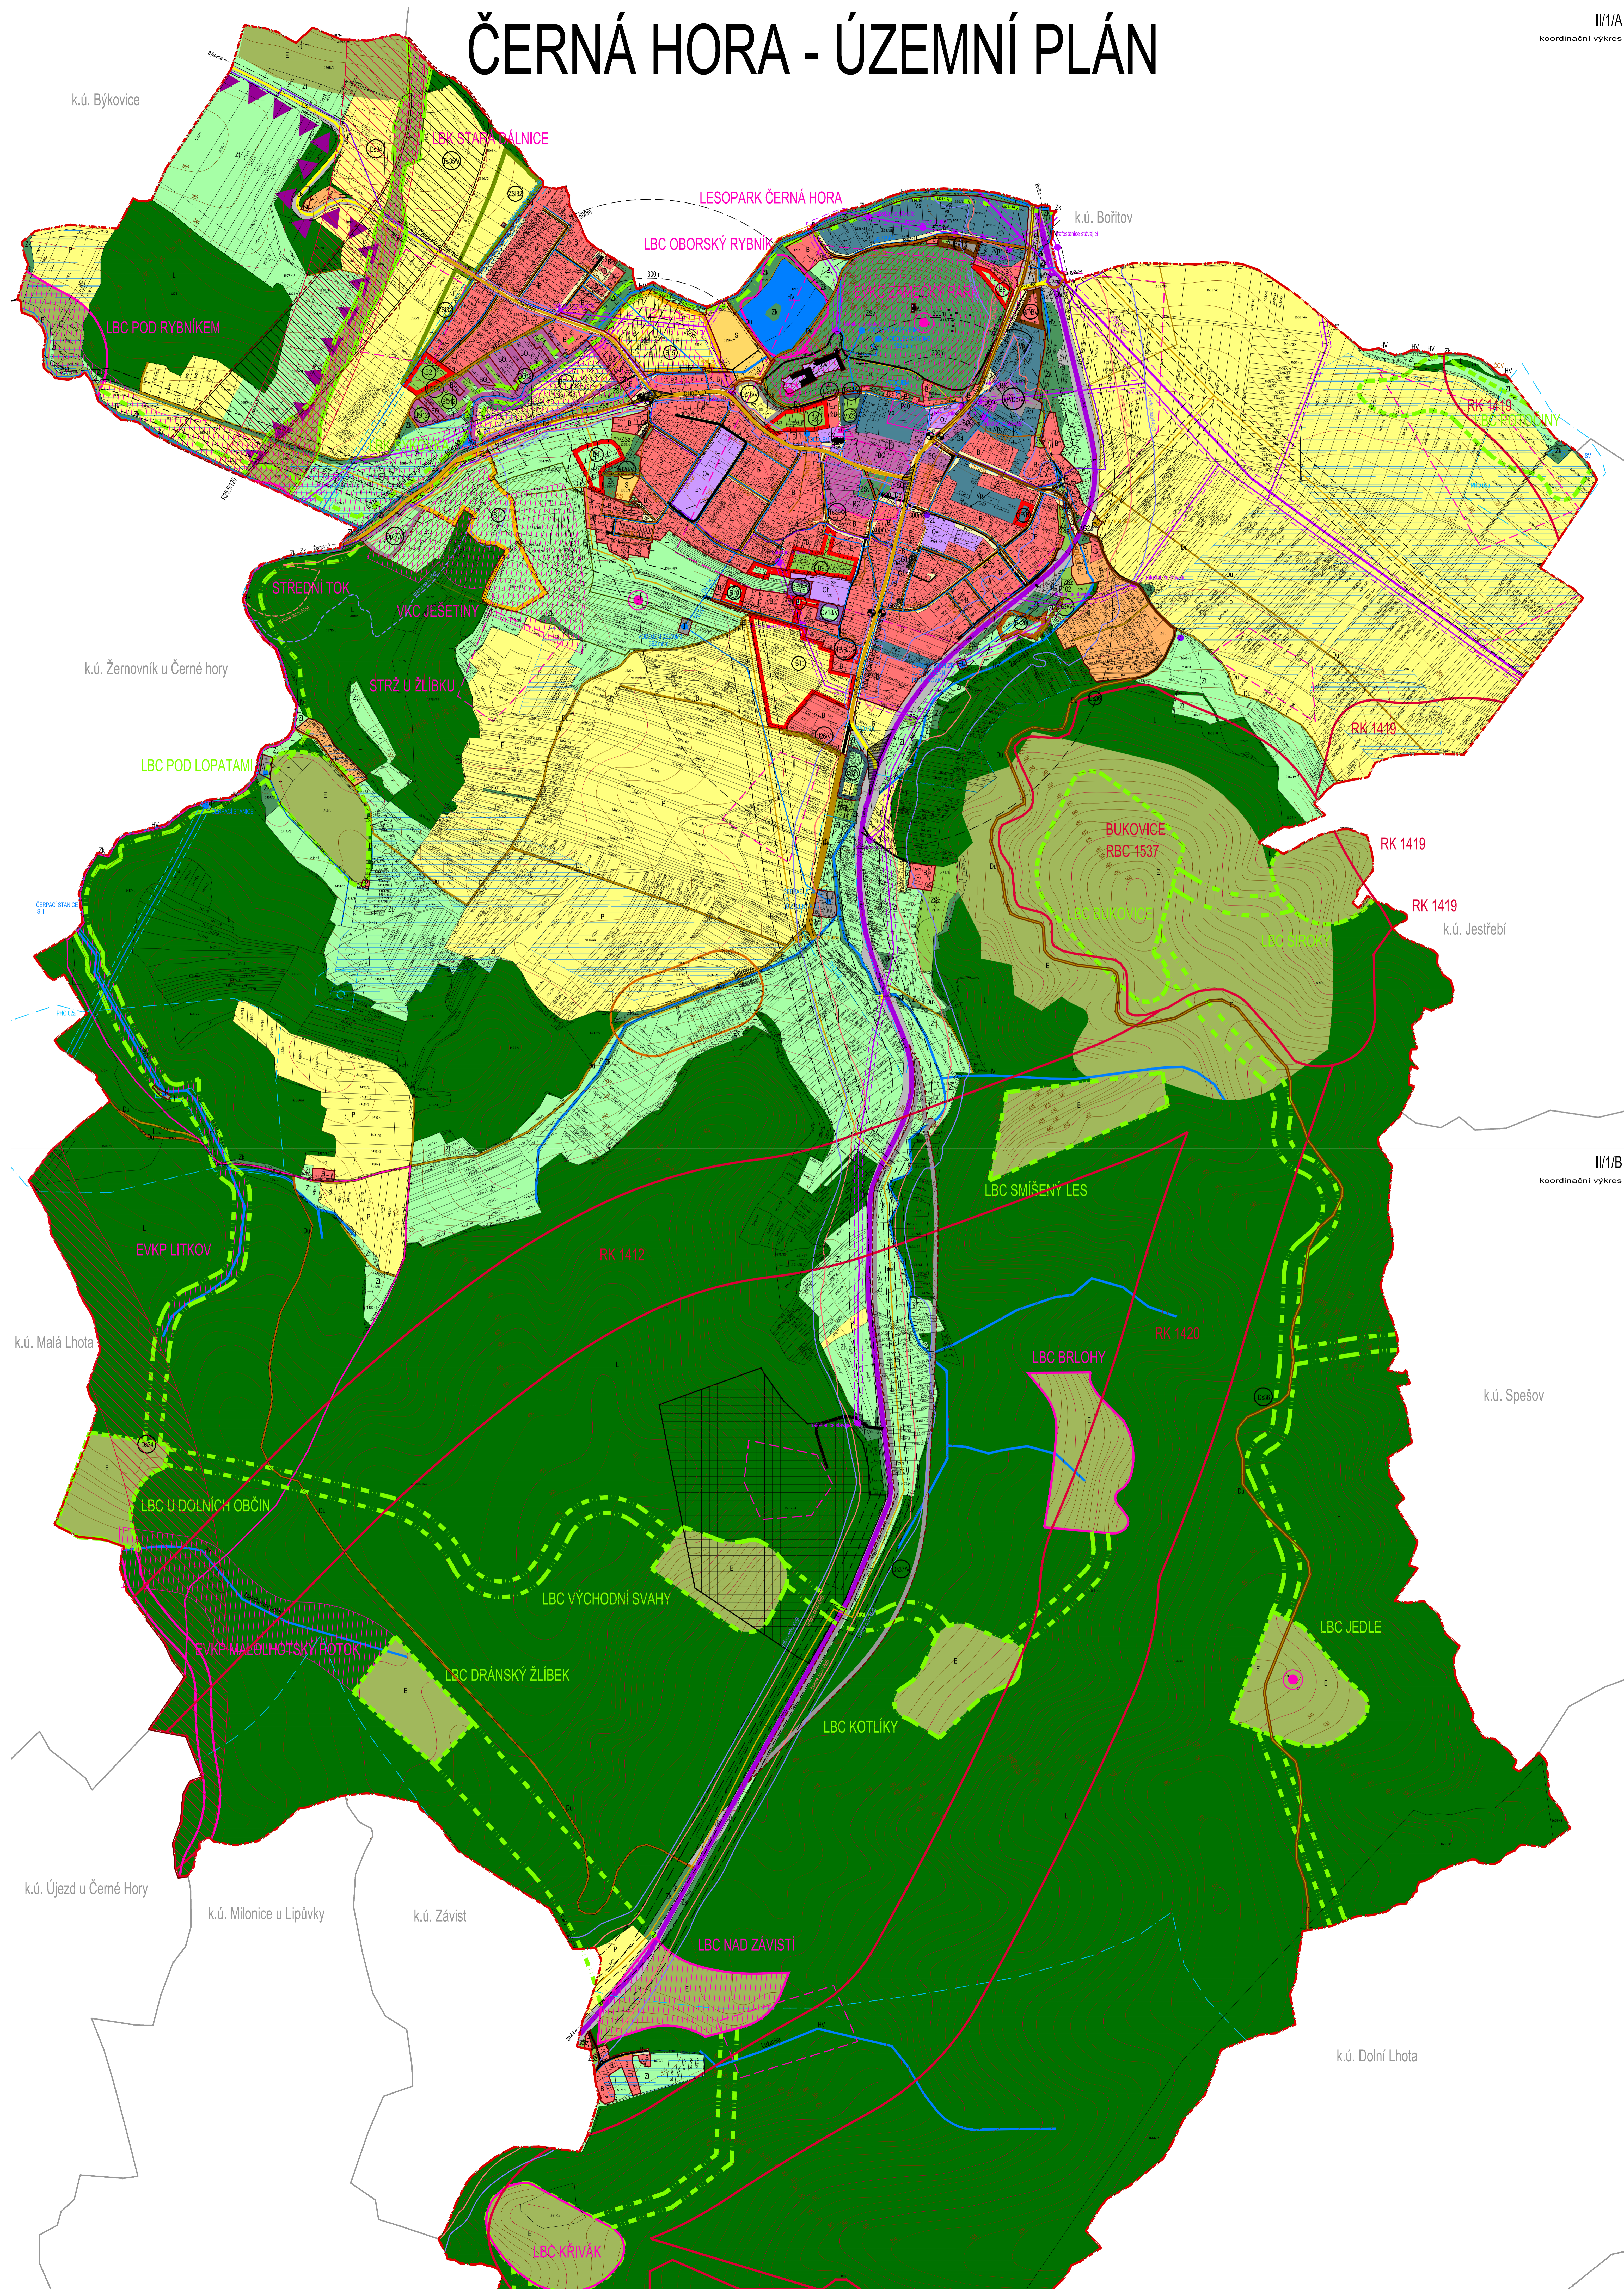

ČERNÁ HORA - ÚZEMNÍ PLÁN

II/1/A
koordináční výkres

II/1/B
koordináční výkres