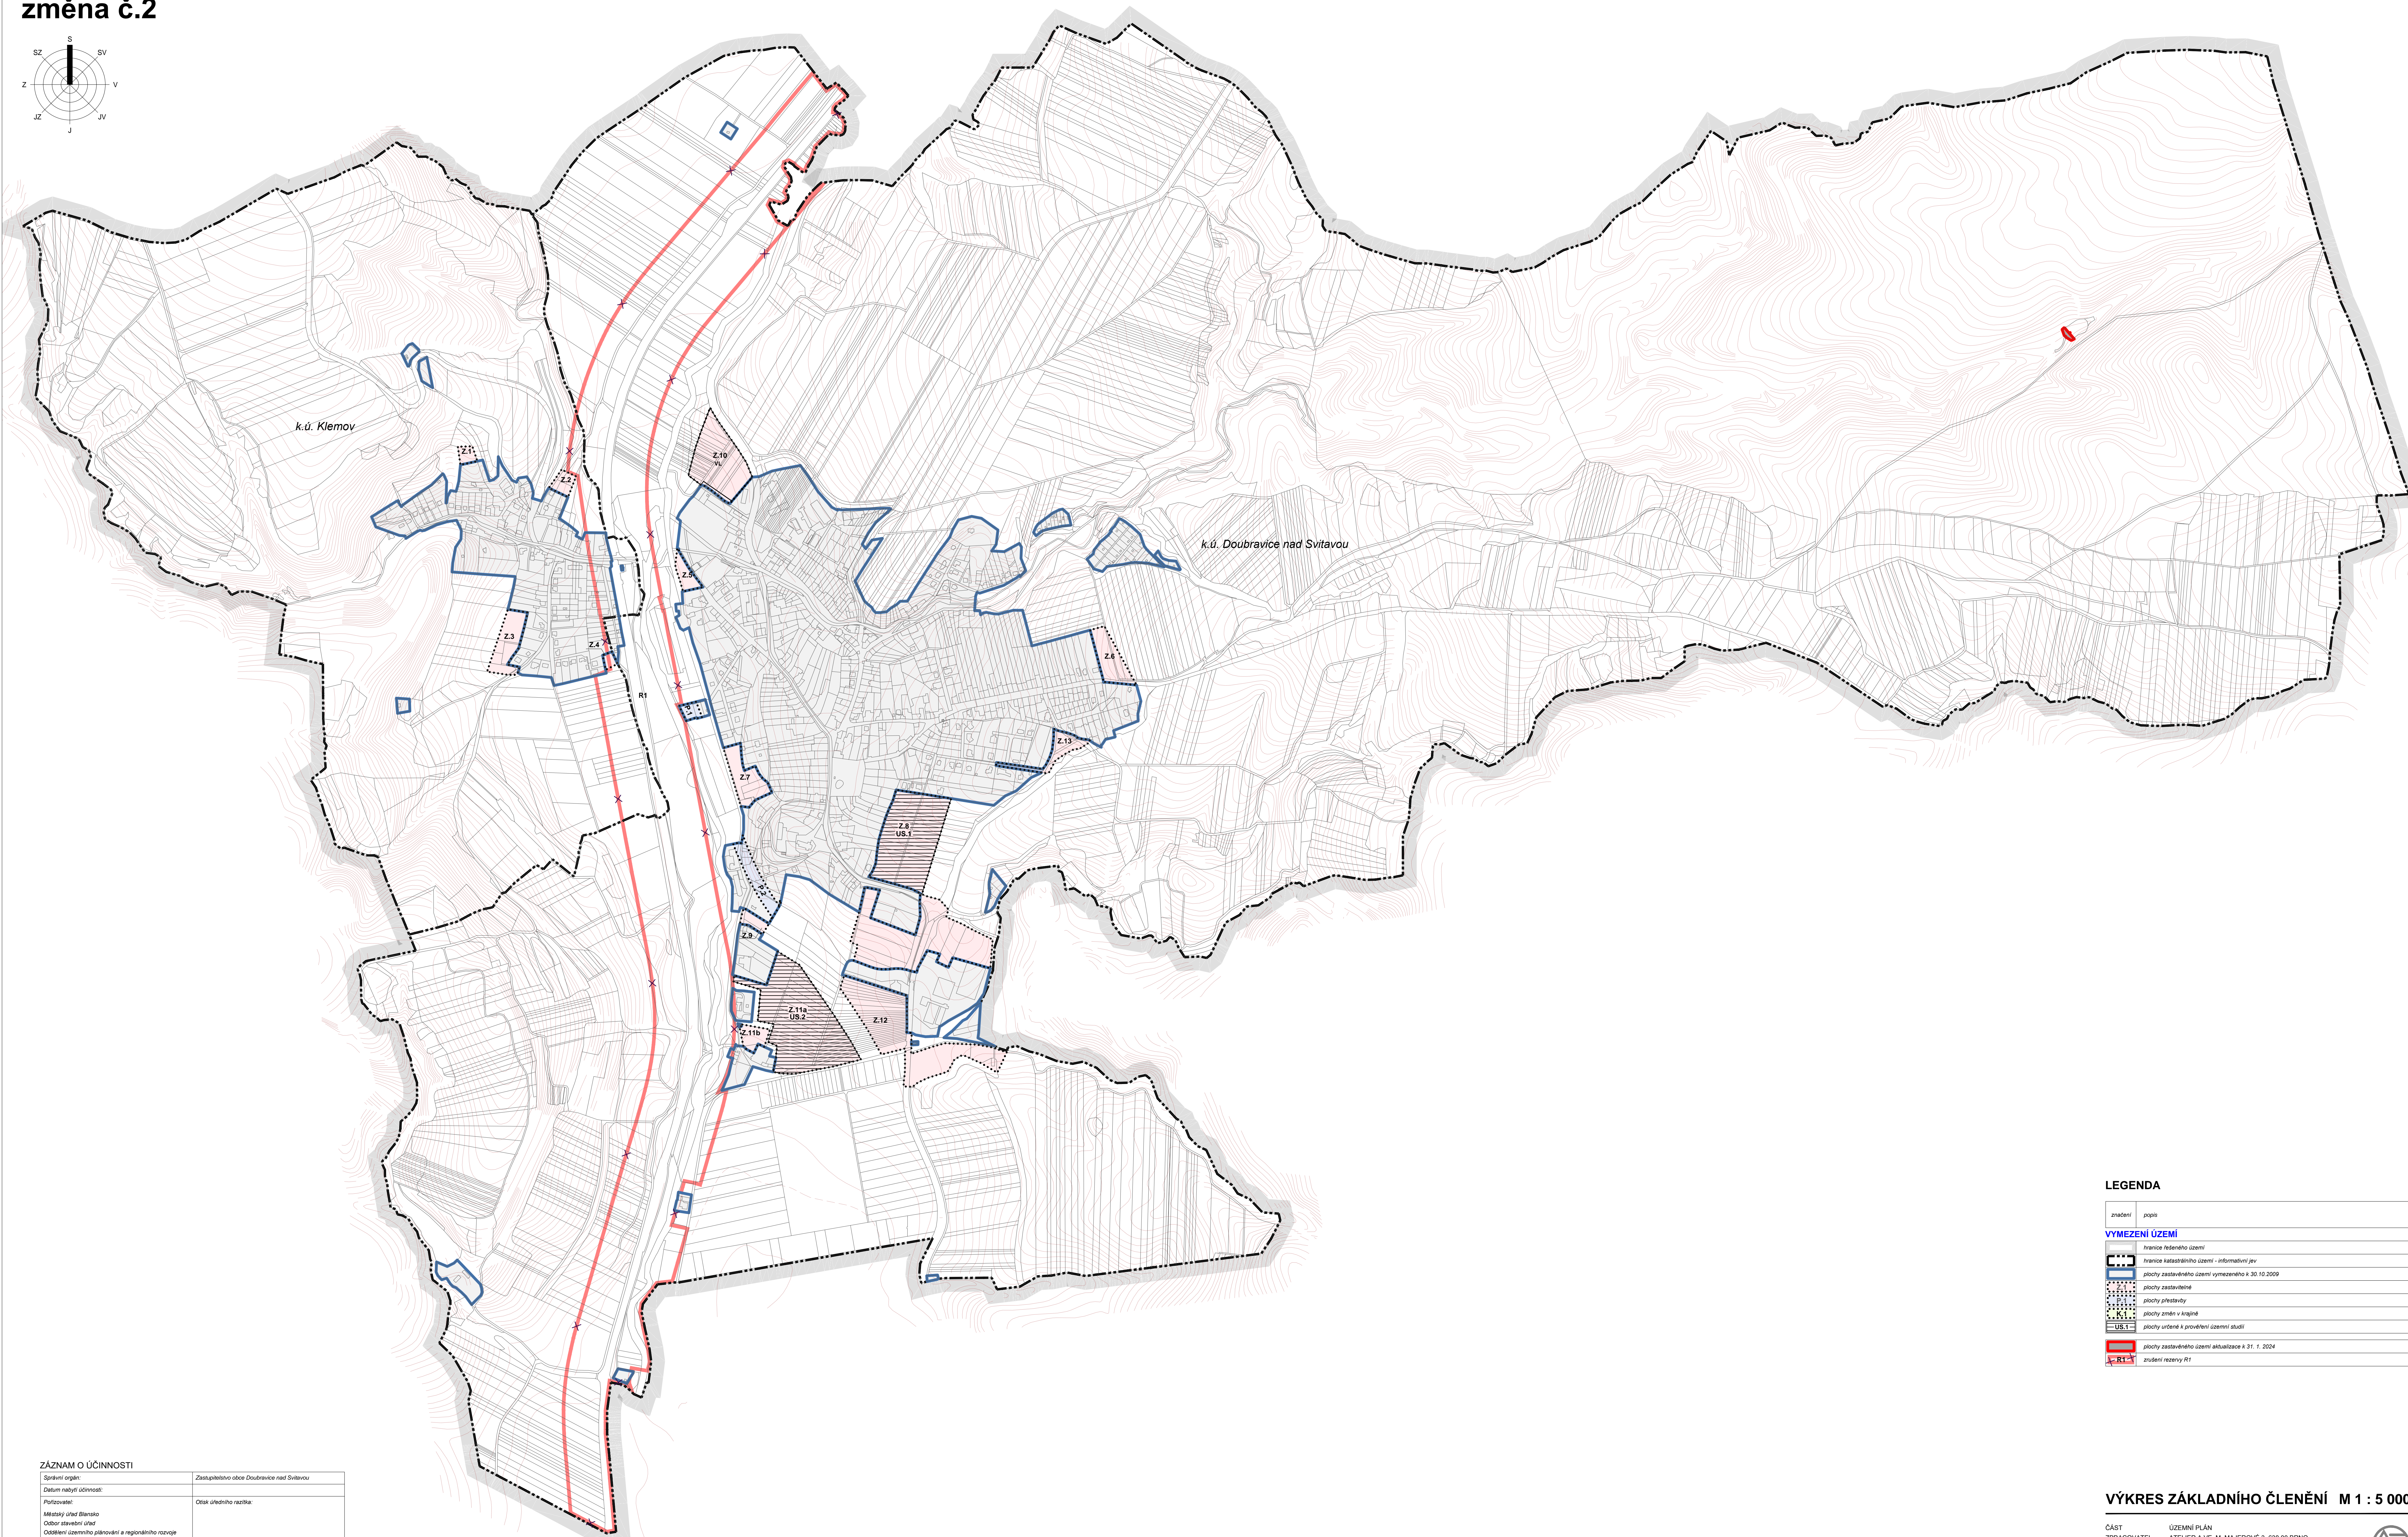

ÚZEMNÍ PLÁN DOUBRAVICE NAD SVITAVOU

změna č.2

k.ú. Klemov

k.ú. Doubravice nad Svitavou

LEGENDA

značení	popis
	hranice řešeného území - informační /iv
	oblasti zastavěného území vymezeného k 30.10.2009
	oblasti zastavěné
	oblasti přestavby
	oblasti změn v krajně
	oblasti určené k prověření územní studie
	oblasti zastavěného území aktualizace k 31. 1. 2024
	zrušení rozvahy R1

ZÁZNAM O ÚČINNOSTI	
Spiknutí originál:	Zastupitelstvo obce Doubravice nad Svitavou
Datum nabytí účinnosti:	
Podpis:	Okres úředního razítka:
Městský úřad Blansko	
Období územního plánování a regionálního rozvoje	
Opisovatel:	
Jméno:	
Funkce:	
Podpis:	