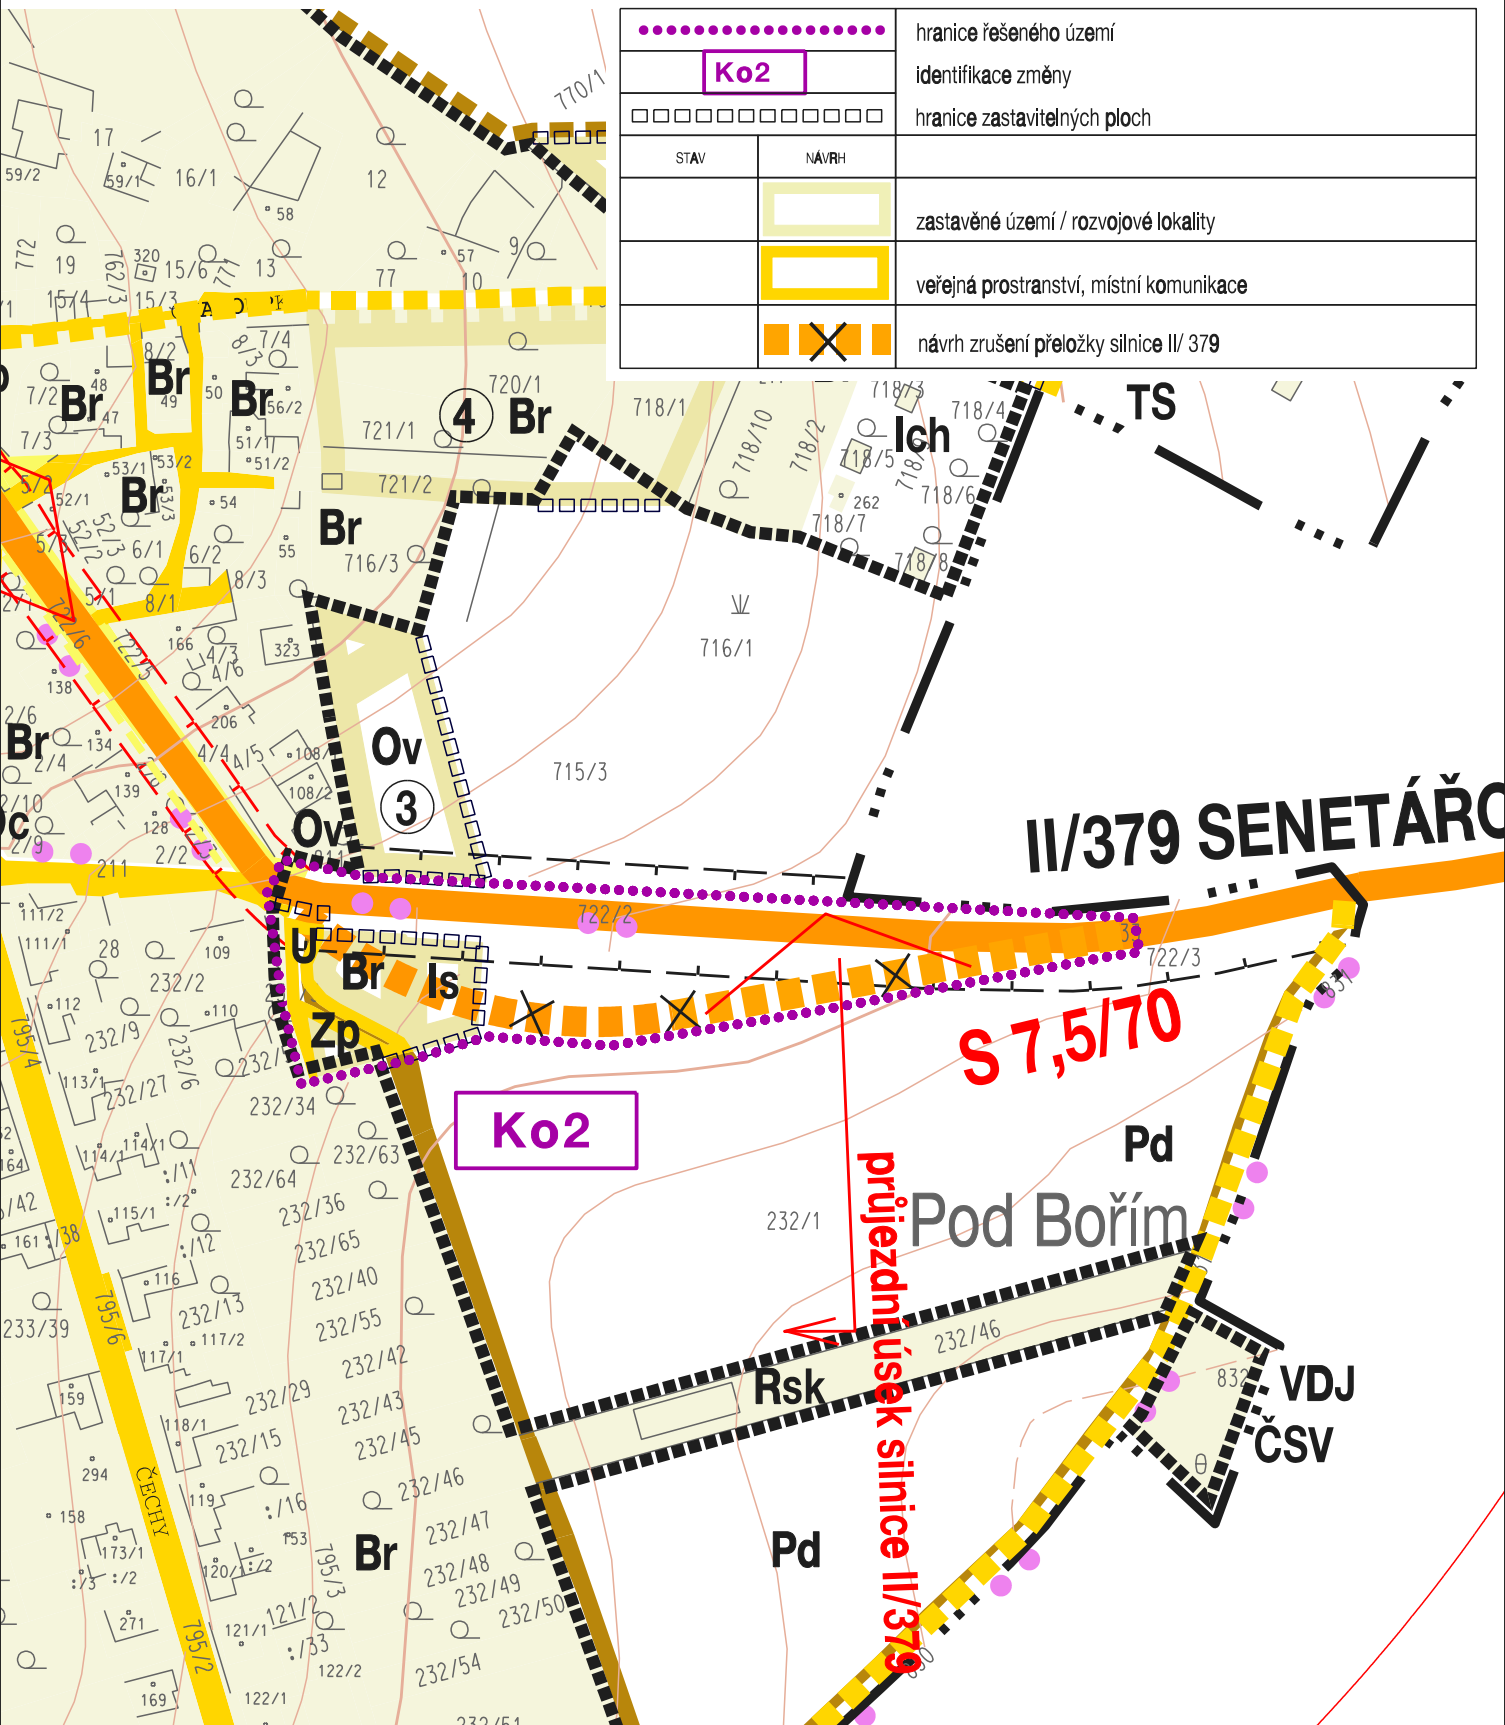

# ÚZEMNÍ PLÁN OBCE KOTVRDOVICE

## ZMĚNA Ko2

DOPRAVNÍ ŘEŠENÍ - VÝŘEZ

M 1 : 2 000

3