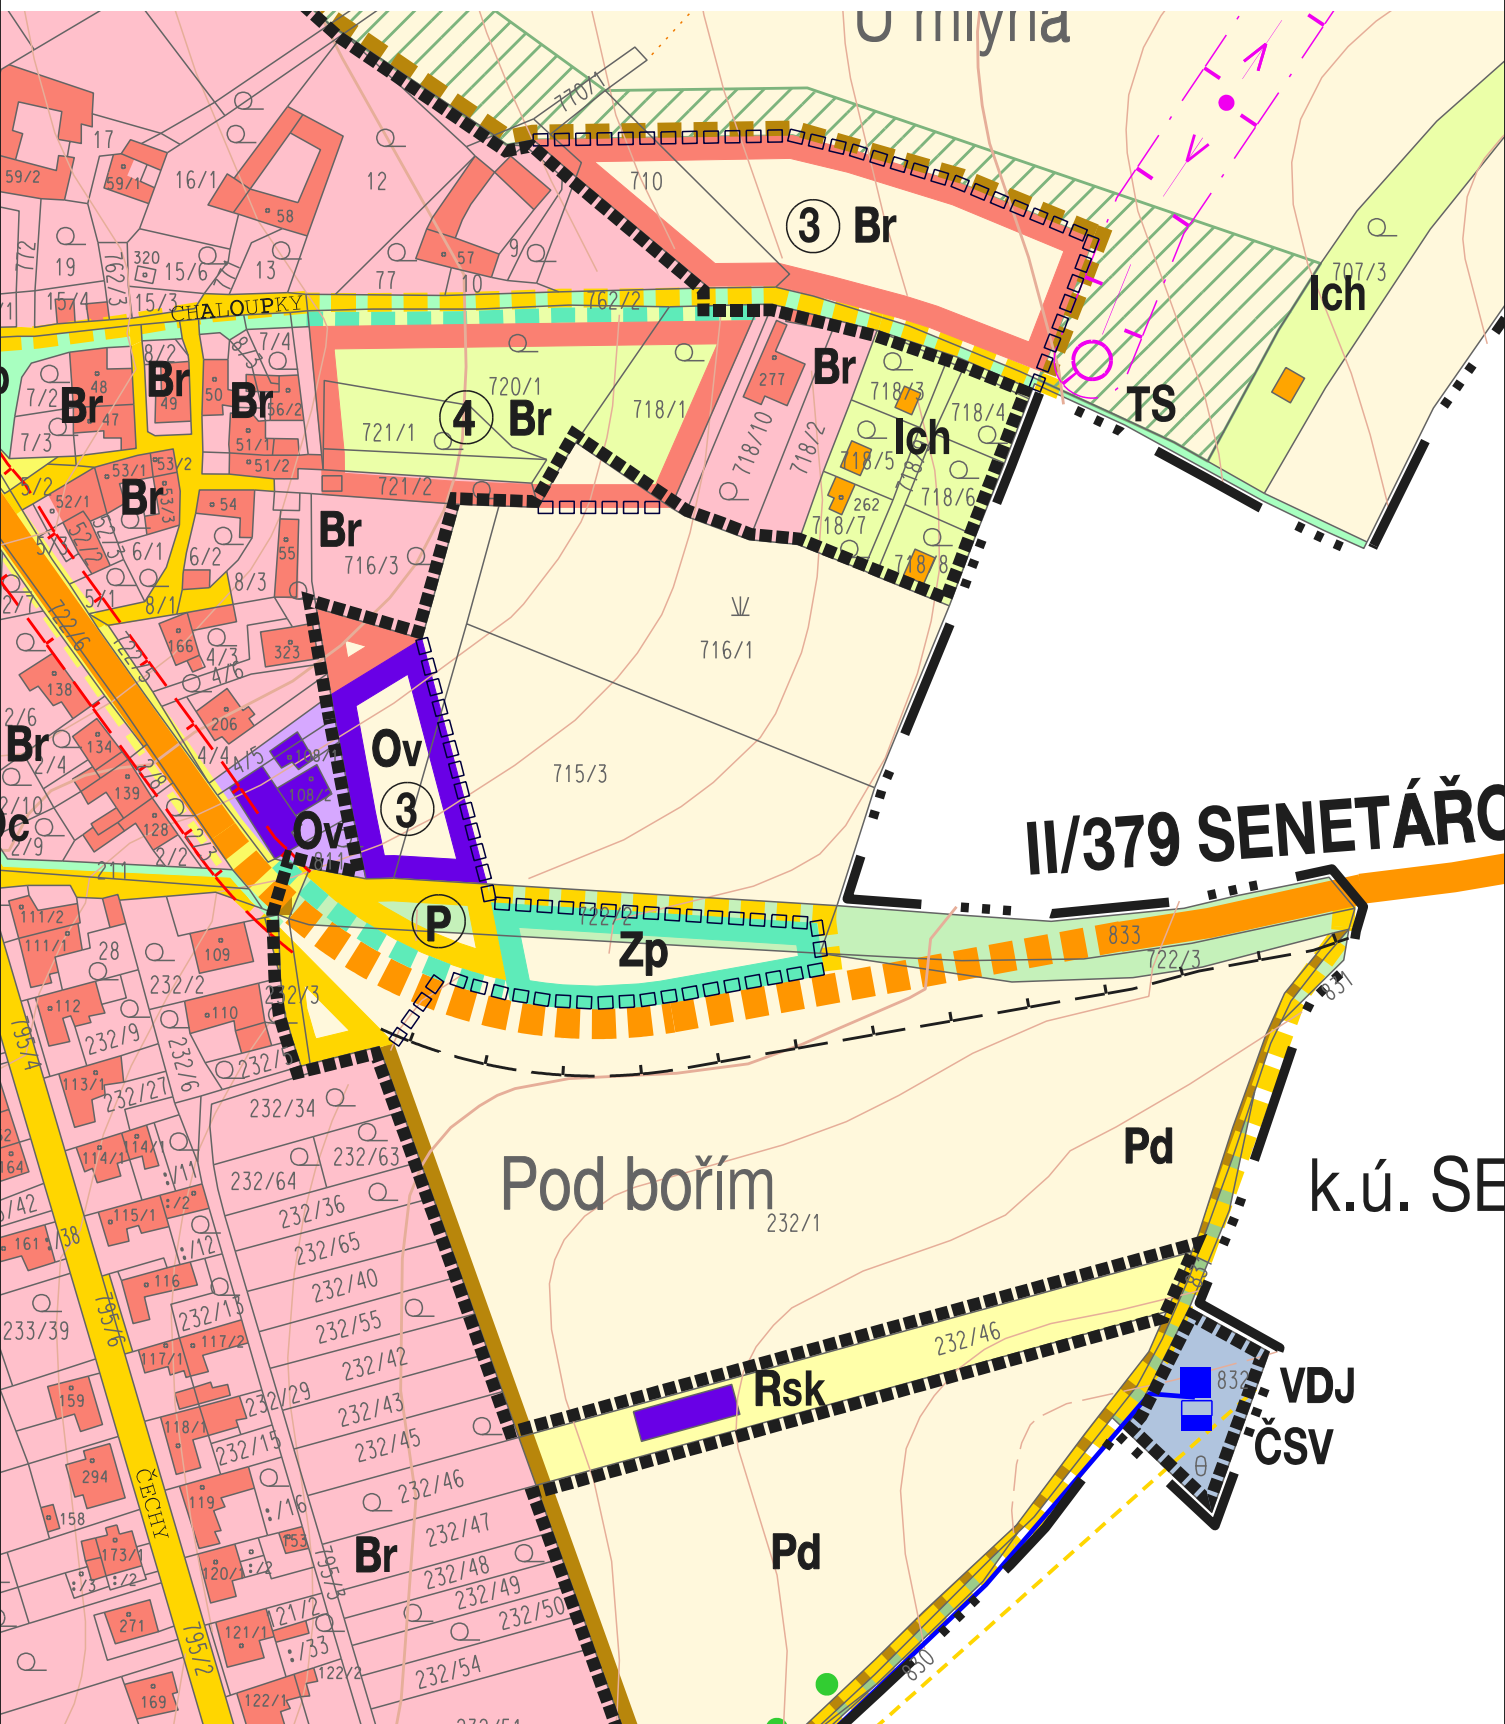

# ÚZEMNÍ PLÁN OBCE KOTVRDOVICE

## SCHVÁLENÝ ÚZEMNÍ PLÁN

DETAIL HLAVNÍHO VÝKRESU  
NÁVRH VYUŽITÍ ÚZEMÍ SÍDLA - VÝŘEZ

M 1 : 2 000

2\*