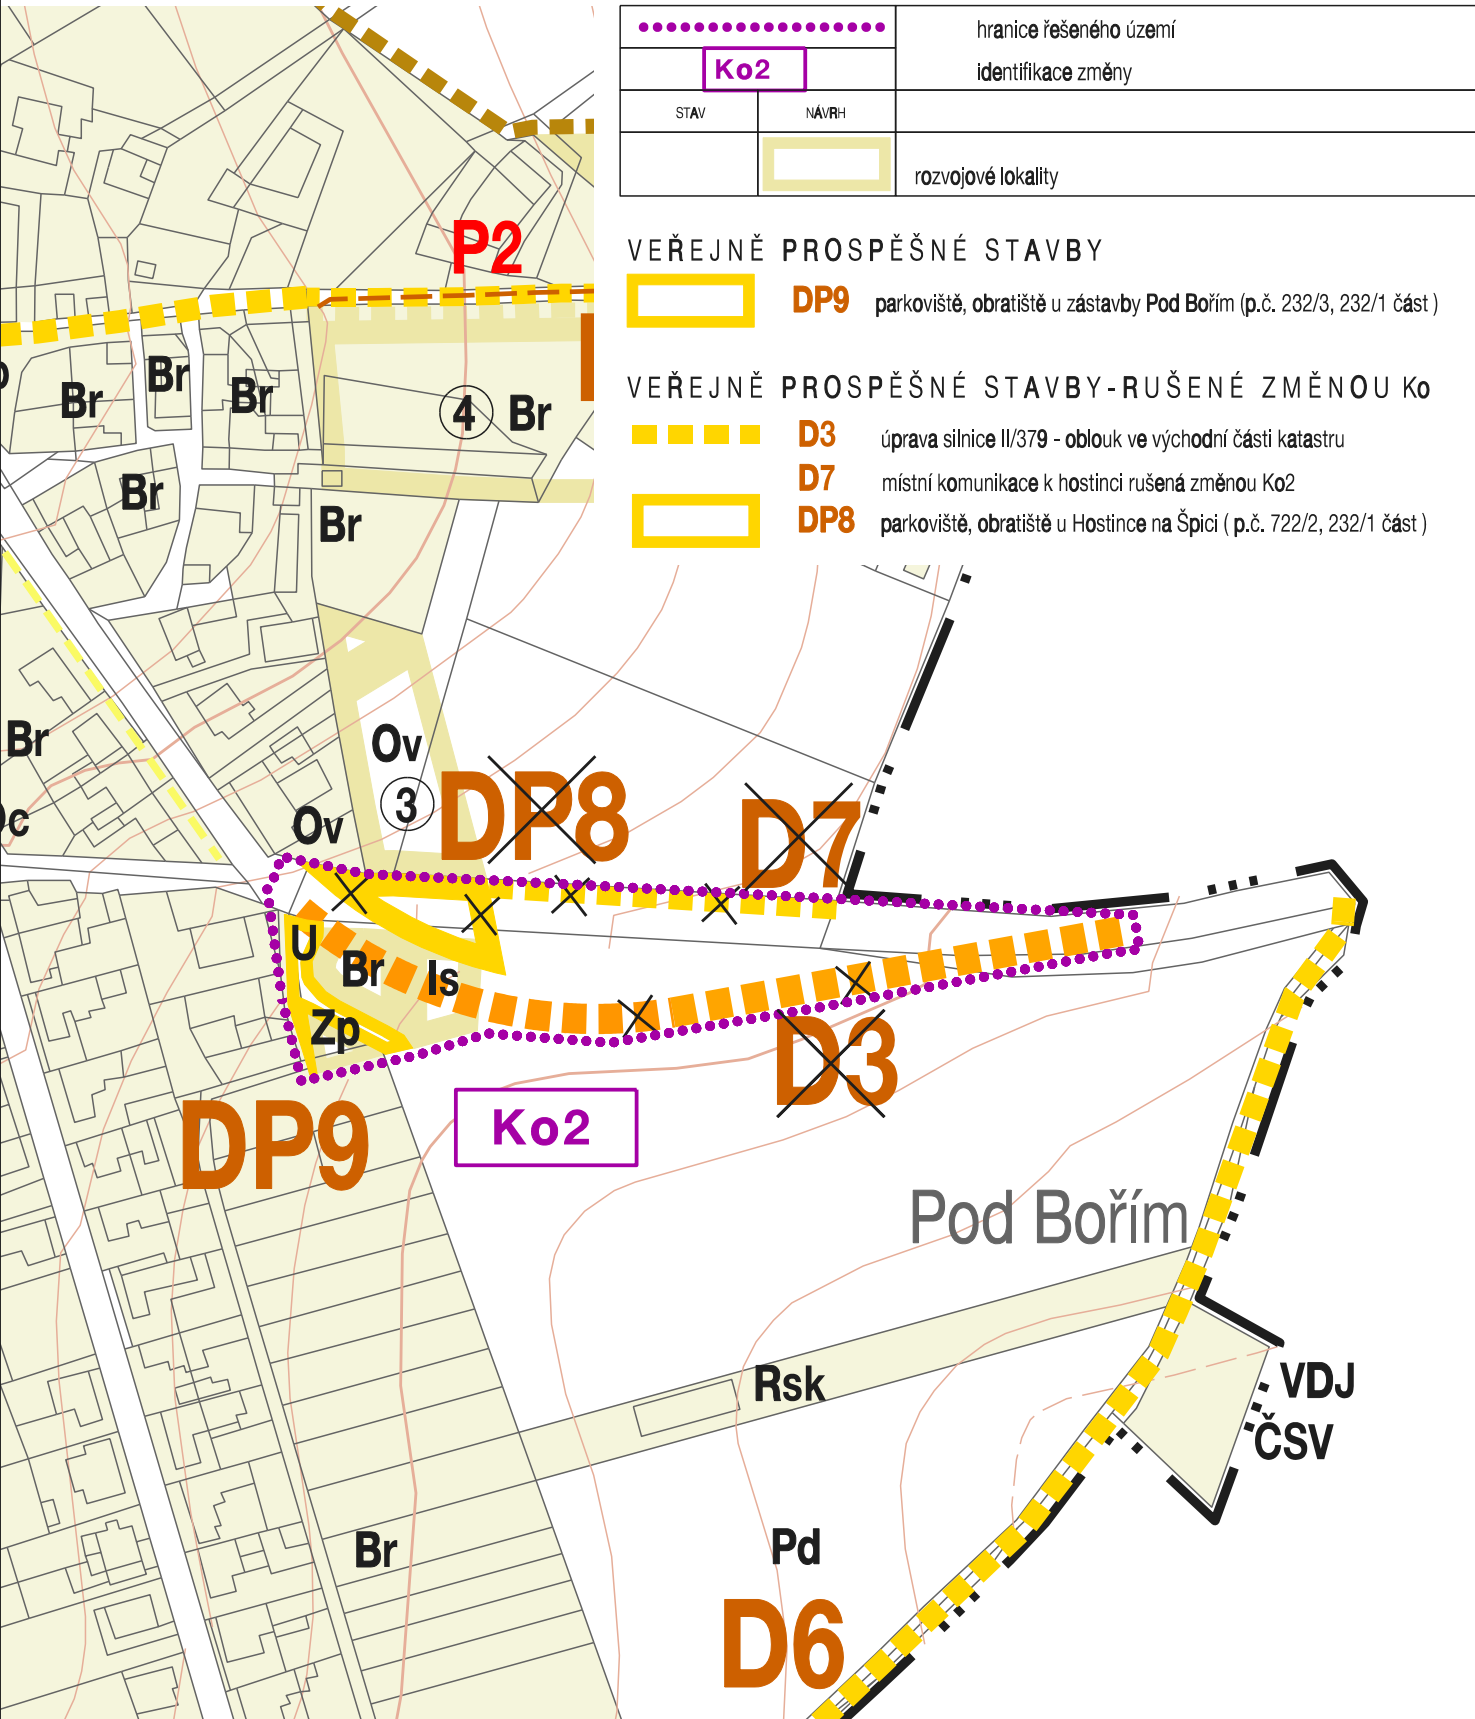

# ÚZEMNÍ PLÁN OBCE KOTVRDOVICE

## ZMĚNA Ko2

VEŘEJNĚ PROSPĚŠNÉ STAVBY,  
ASANACE A ASANAČNÍ OPATŘENÍ - VÝŘEZ

M 1 : 2 000