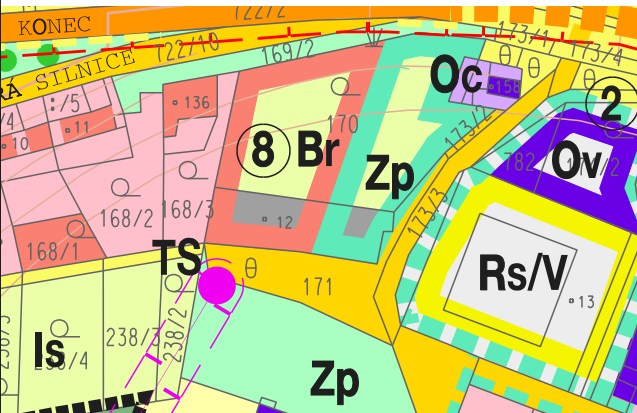

# ÚZEMNÍ PLÁN OBCE KOTVRDOVICE

## ZMĚNA Ko3

.....		hranice řešeného území
Ko3		identifikace změny
□□□□□□□□		hranice zastavitelných ploch
STAV	NÁVRH	
	Br	bydlení v rodinných domech a zemědělských usedlostech
	-----	místní komunikace
	Zp	parky a veřejná zeleň

DETAIL HLAVNÍHO VÝKRESU  
NÁVRH VYUŽITÍ ÚZEMÍ SÍDLA - VÝŘEZ

M 1 : 2 000

2