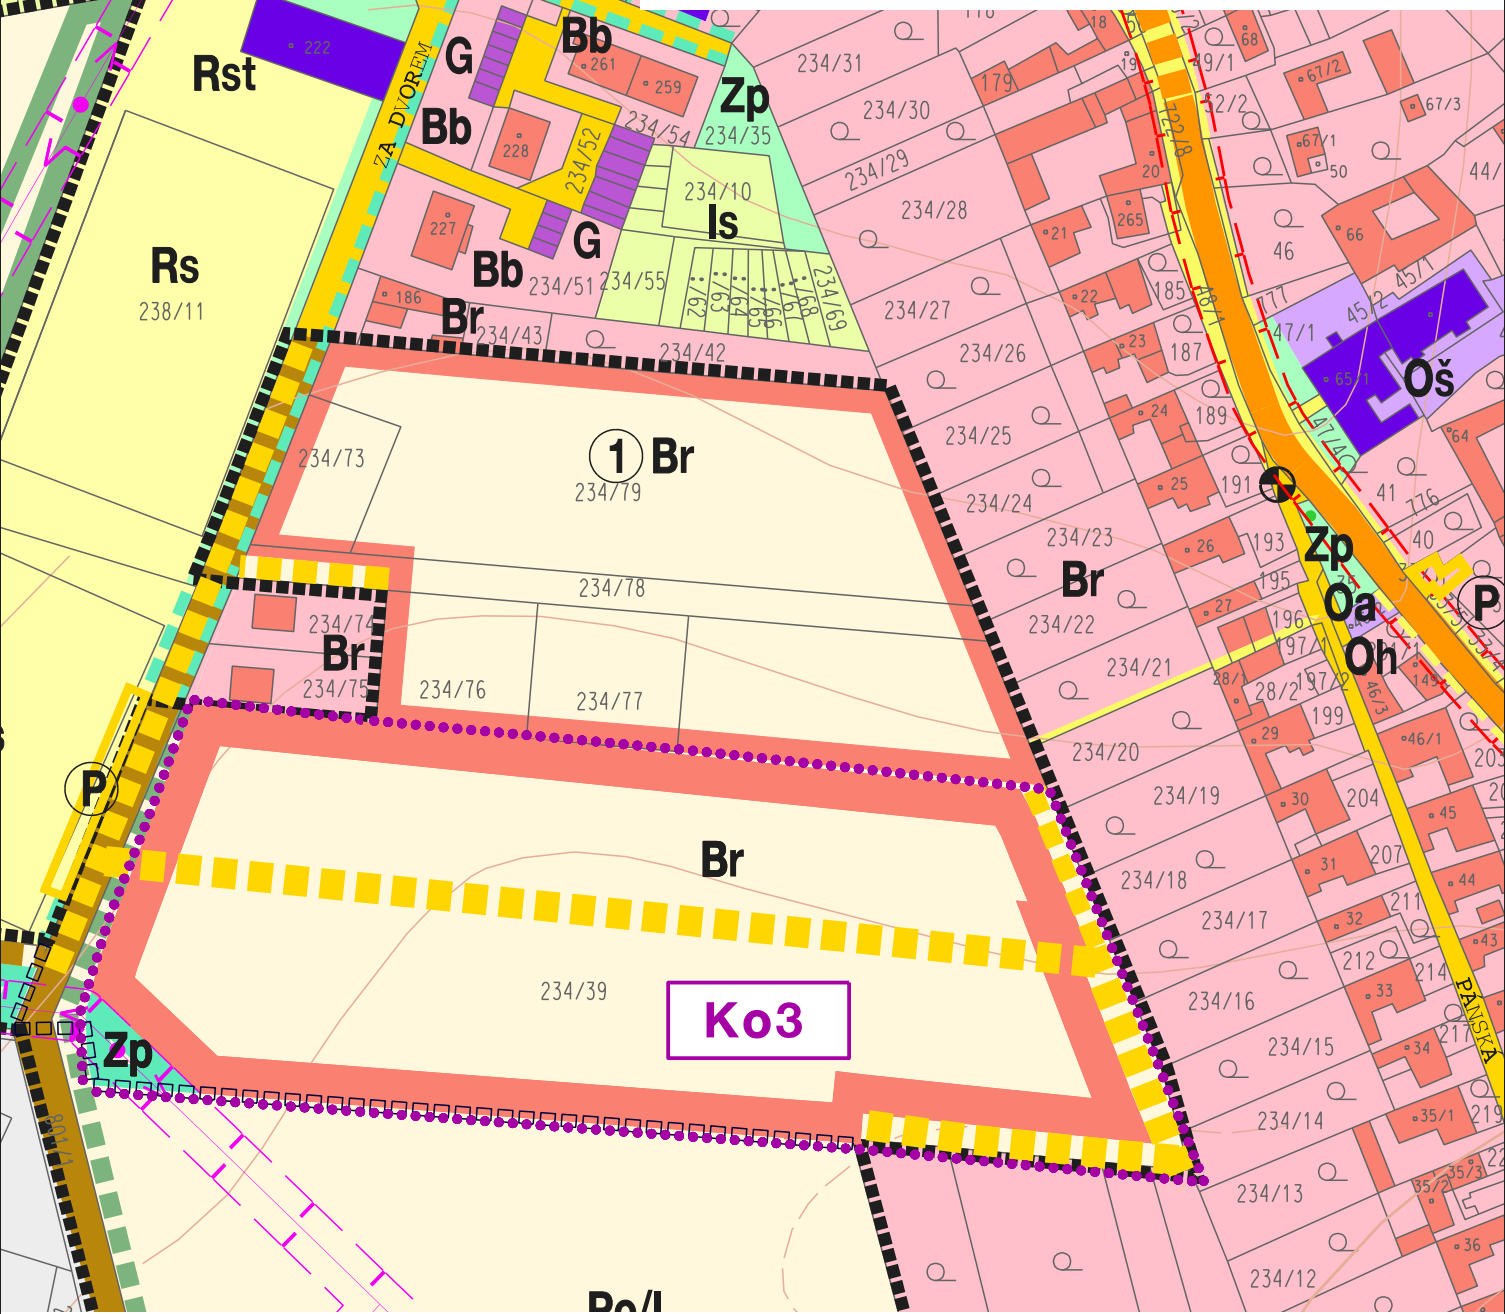

# ÚZEMNÍ PLÁN OBCE KOTVRDOVICE

## ZMĚNA Ko3

.....		hranice řešeného území
Ko3		identifikace změny
□□□□□□□□		hranice zastavitelných ploch
STAV	NÁVRH	
	Br	bydlení v rodinných domech a zemědělských usedlostech
	-----	místní komunikace
	Zp	parky a veřejná zeleň

DETAIL HLAVNÍHO VÝKRESU  
NÁVRH VYUŽITÍ ÚZEMÍ SÍDLA - VÝŘEZ

M 1 : 2 000

2