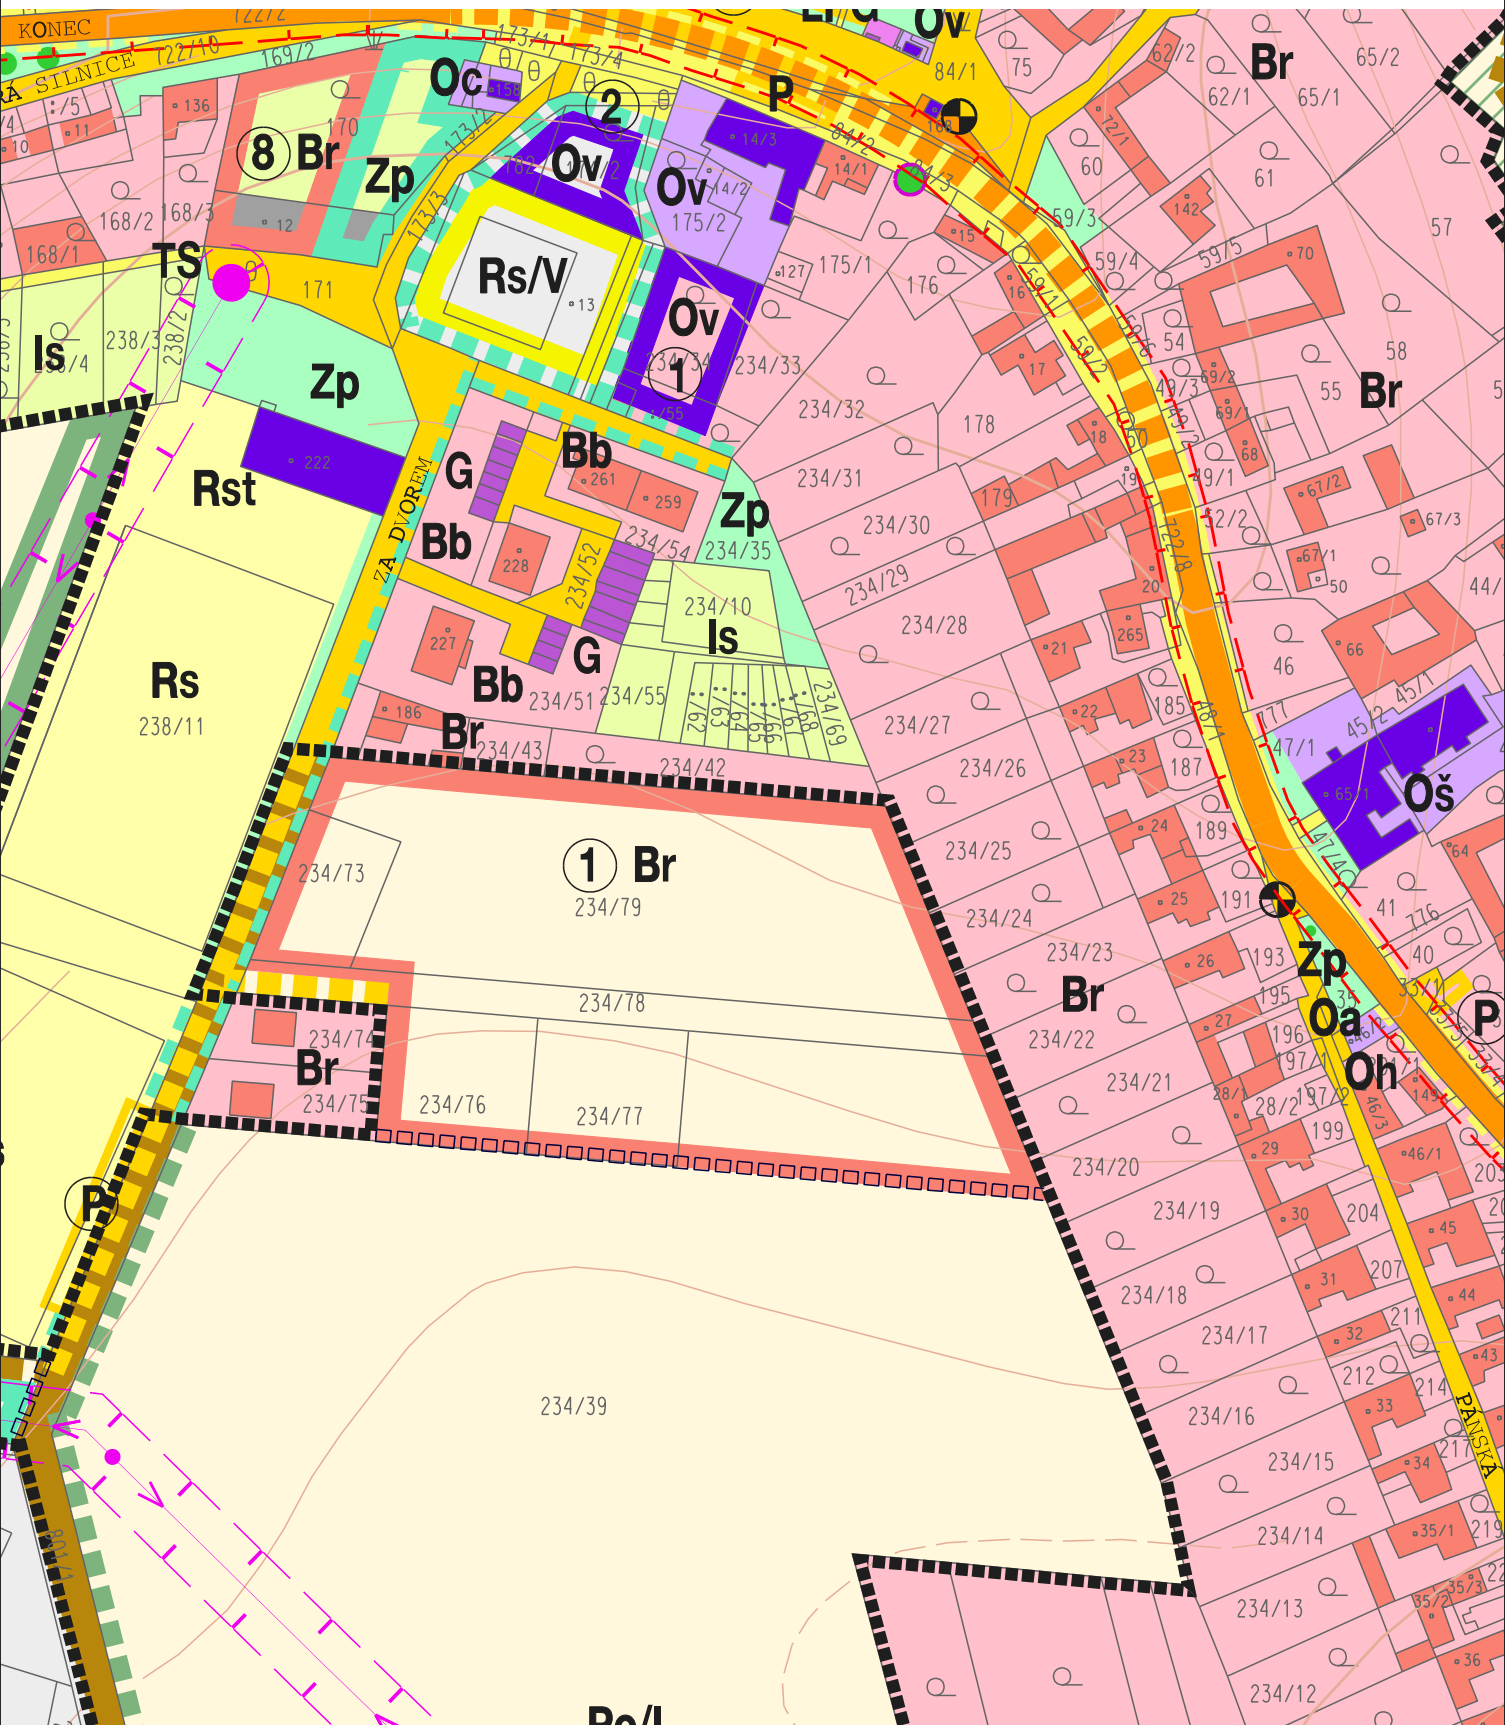

# ÚZEMNÍ PLÁN OBCE KOTVRDOVICE

## SCHVÁLENÝ ÚZEMNÍ PLÁN

DETAIL HLAVNÍHO VÝKRESU  
NÁVRH VYUŽITÍ ÚZEMÍ SÍDLA - VÝŘEZ

M 1 : 2 000