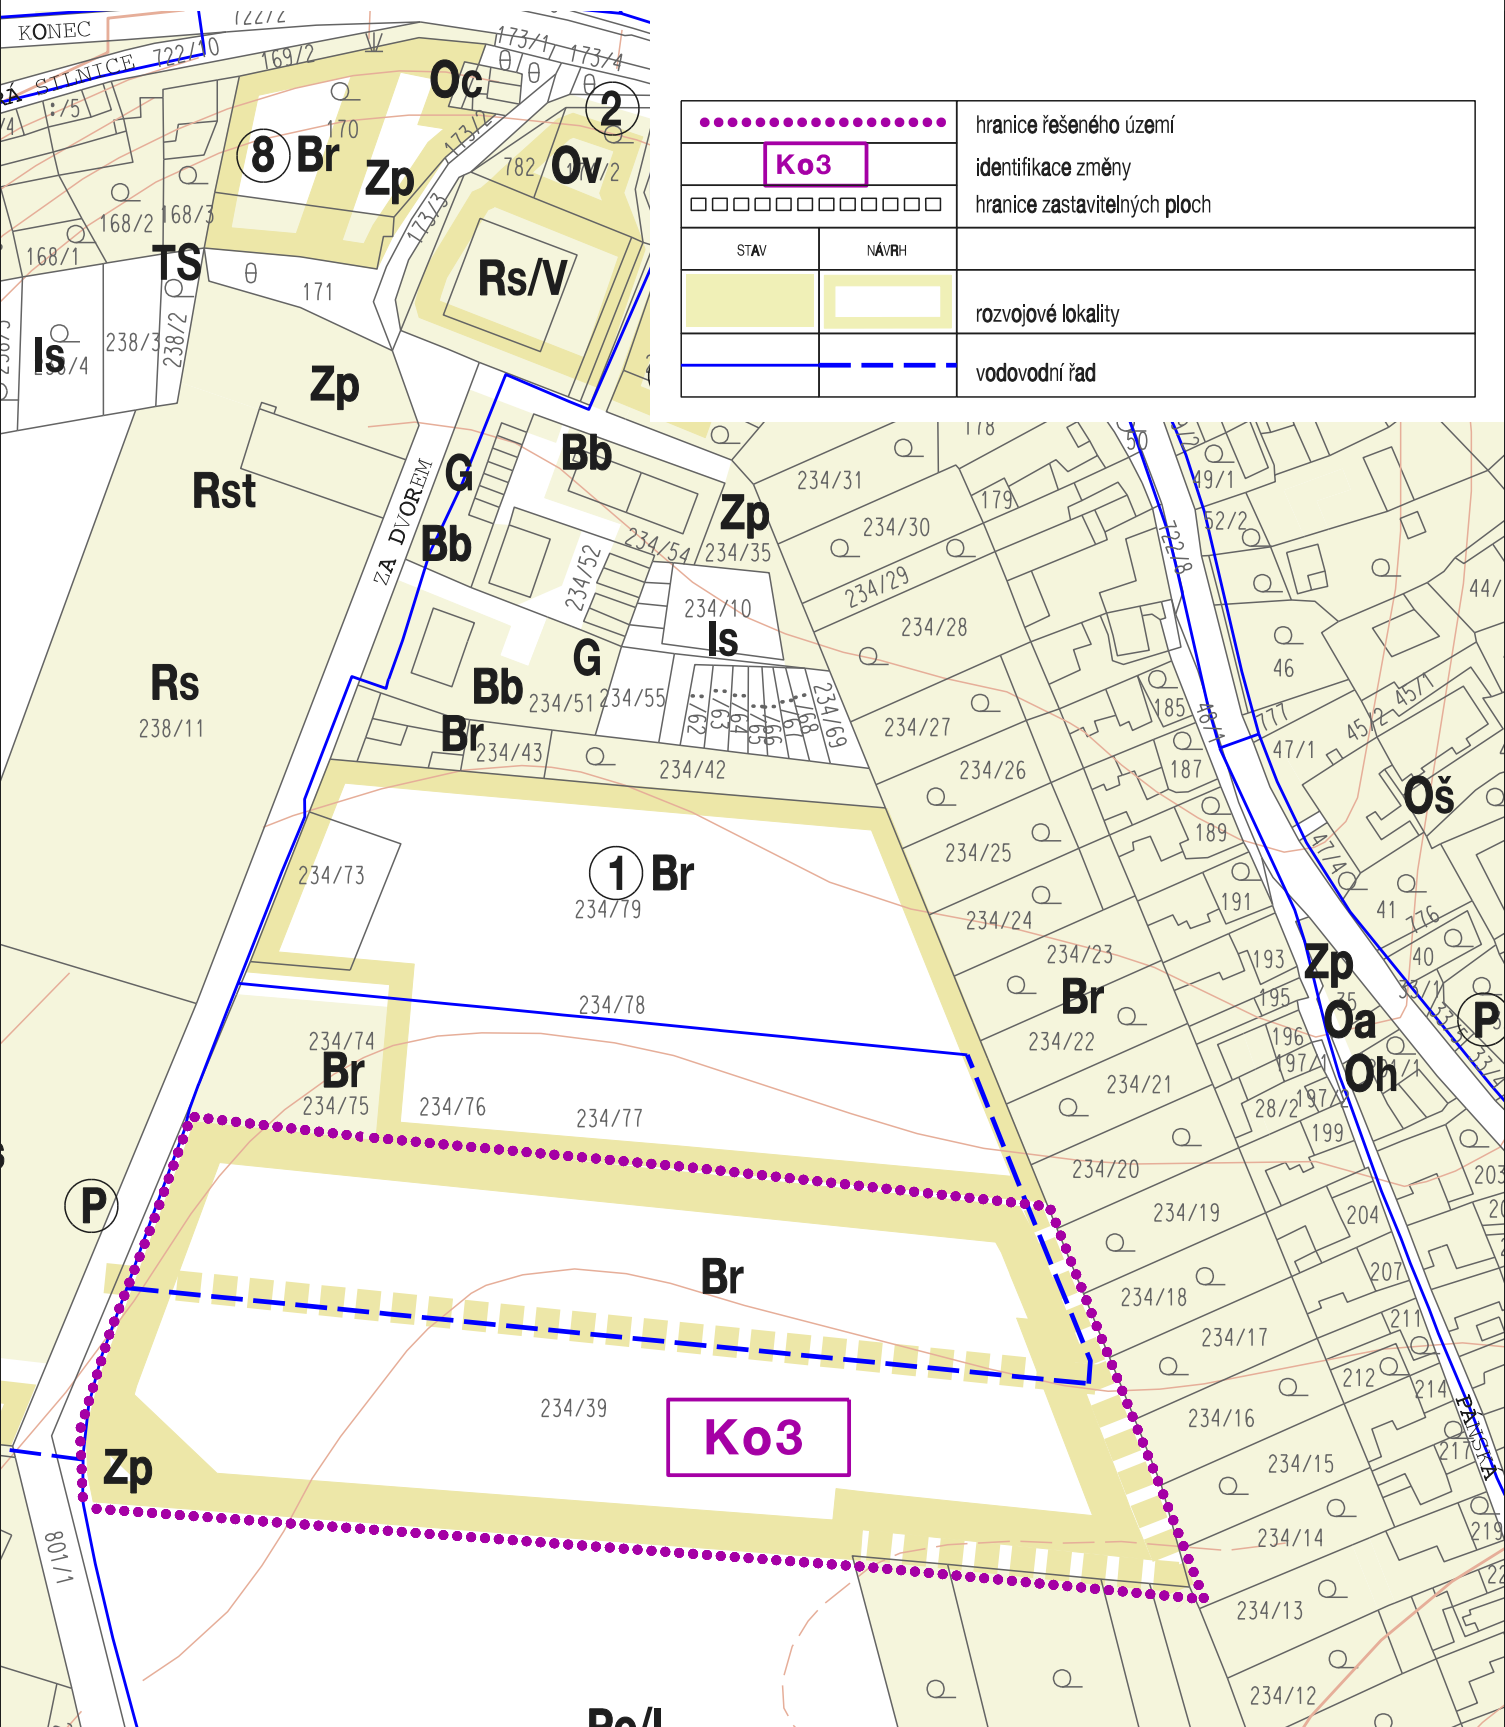

ÚZEMNÍ PLÁN OBCE KOTVRDOVICE

ZMĚNA Ko3

.....		hranice řešeného území
Ko3		identifikace změny
- - - - -		hranice zastavitelných ploch
STAV	NÁVRH	
		rozvojové lokality
	- - - - -	vodovodní řád