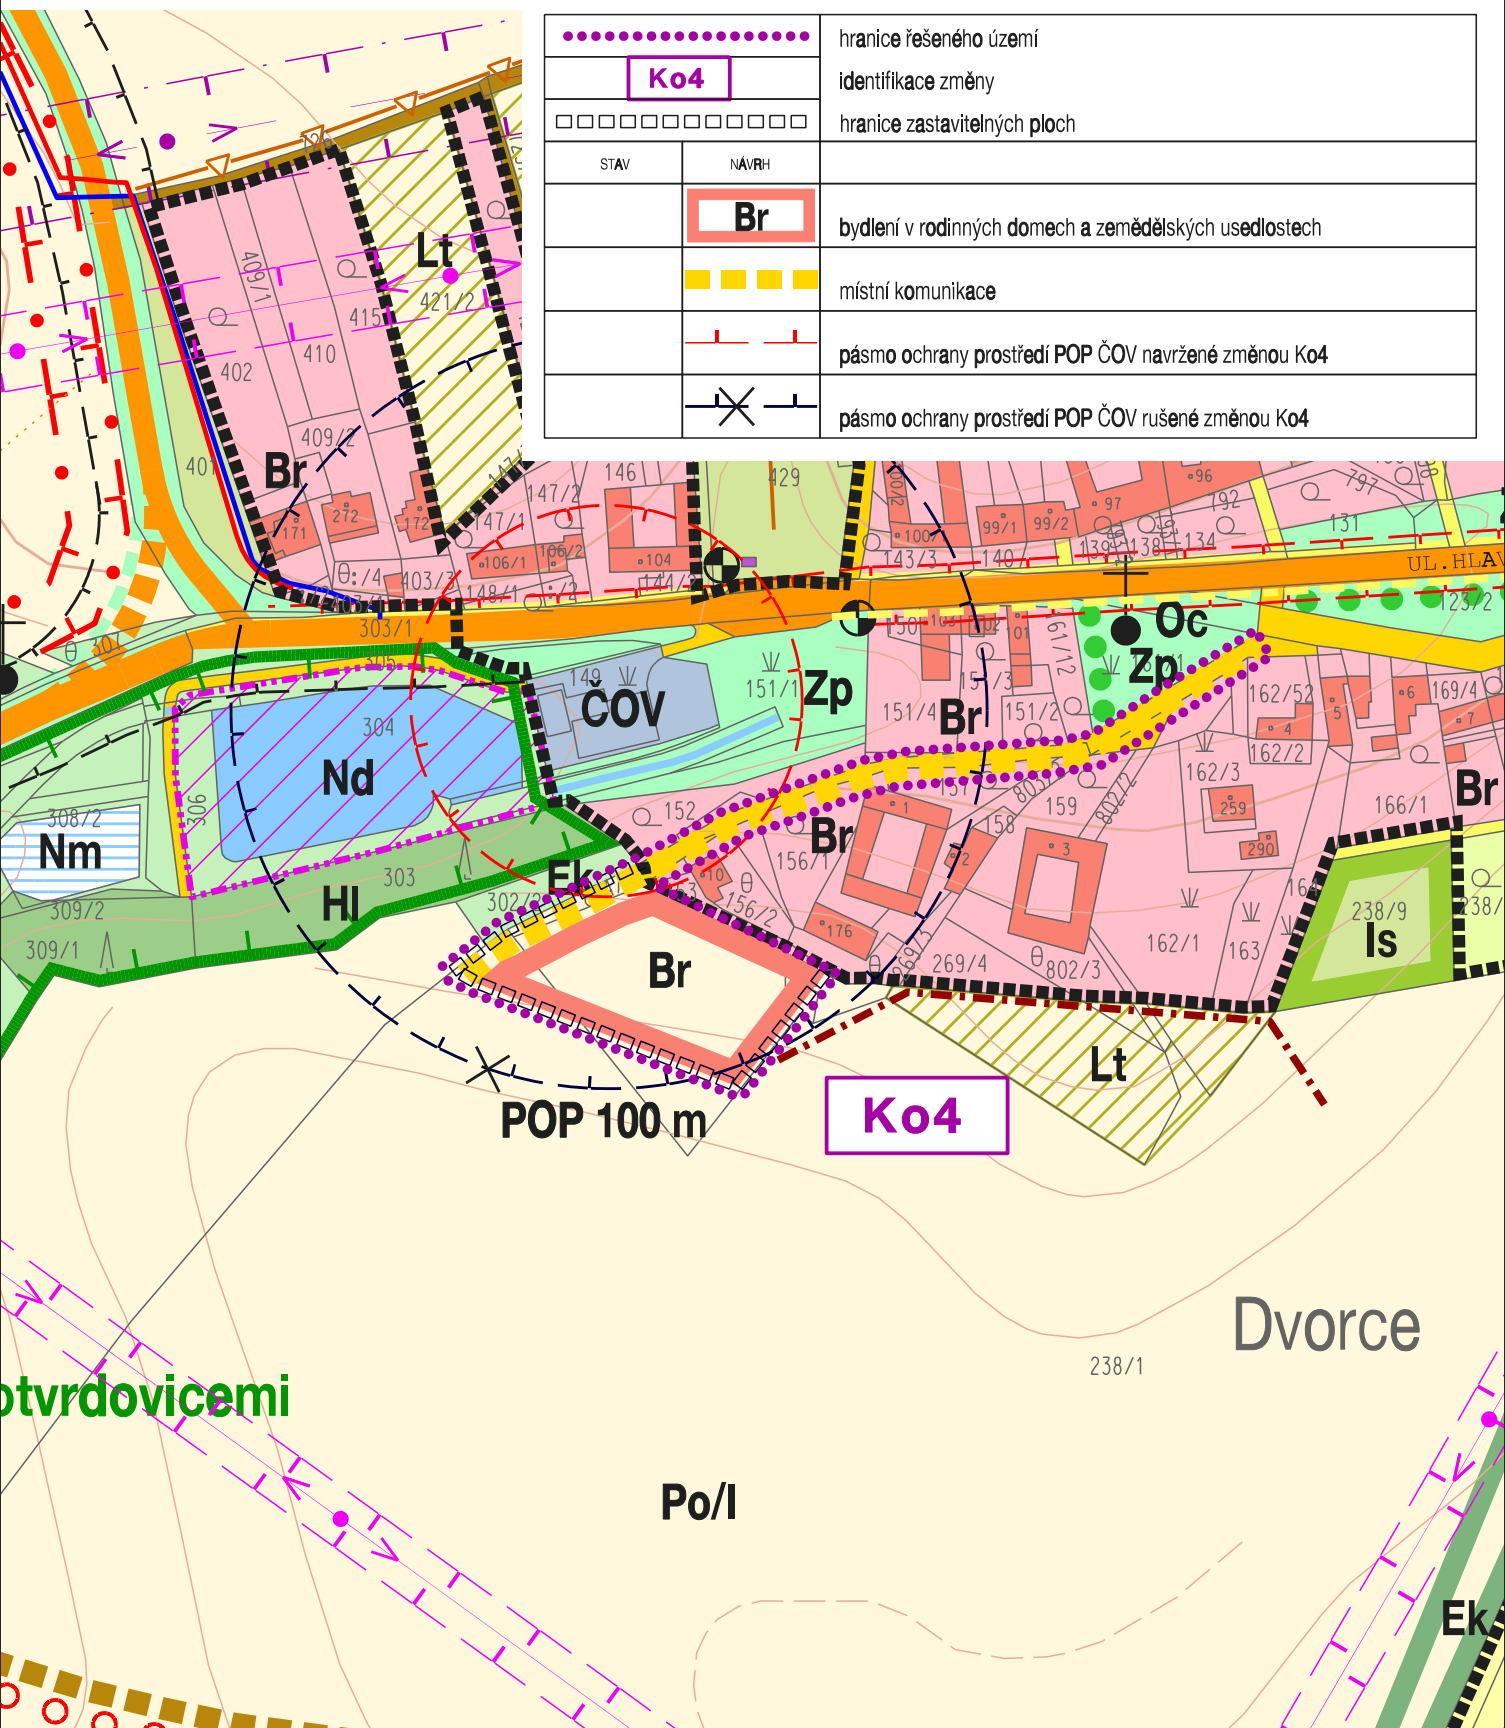

# ÚZEMNÍ PLÁN OBCE KOTVRDOVICE

## ZMĚNA Ko4

DETAIL HLAVNÍHO VÝKRESU  
NÁVRH VYUŽITÍ ÚZEMÍ SÍDLA - VÝŘEZ

M 1 : 2 000