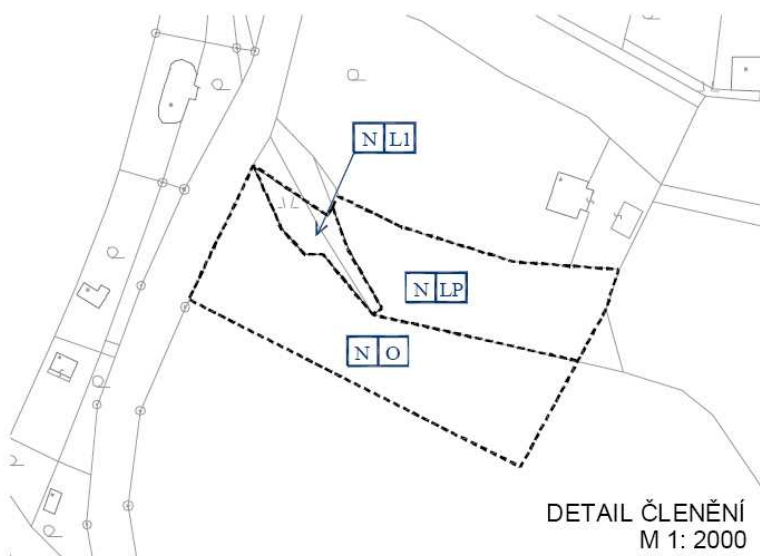

Dodatek k legendě:

 zrušení návrhových ploch bydlení, nahrazení neurbanizovanými plochami orné půdy, remízků, luk a pastvin, viz. detail členění v M 1: 2000

 kód označující neurbanizované plochy orné půdy

 kód označující neurbanizované plochy remízků

 kód označující neurbanizované plochy luk a pastvin

ÚPM RÁJEC - JESTŘEBÍ  
změna RJ12  
Hlavní výkres / výřez, M 1: 5000

Příloha I/2