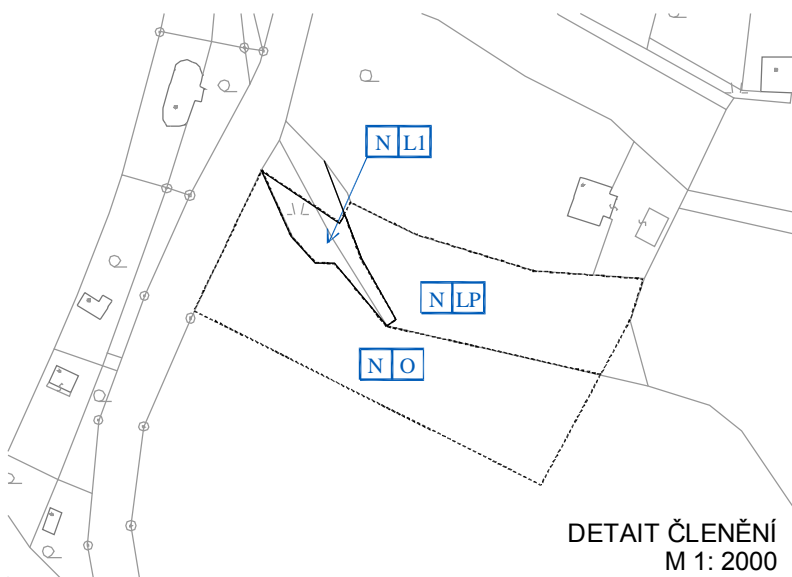

Dodatek k legendě:

 zrušení návrhových ploch bydlení, nahrazení neurbanizovanými plochami omé půdy, remízků, luk a pastvin viz. detail členění v M 1: 2000

-  kód označující neurbanizované plochy omé půdy
-  kód označující neurbanizované plochy remízků
-  kód označující neurbanizované plochy luk a pastvin

ÚPM RÁJEC - JESTŘEBÍ
 změna RJ12
 Koordinační výkres / výřez, M 1: 5000

Příloha II/2