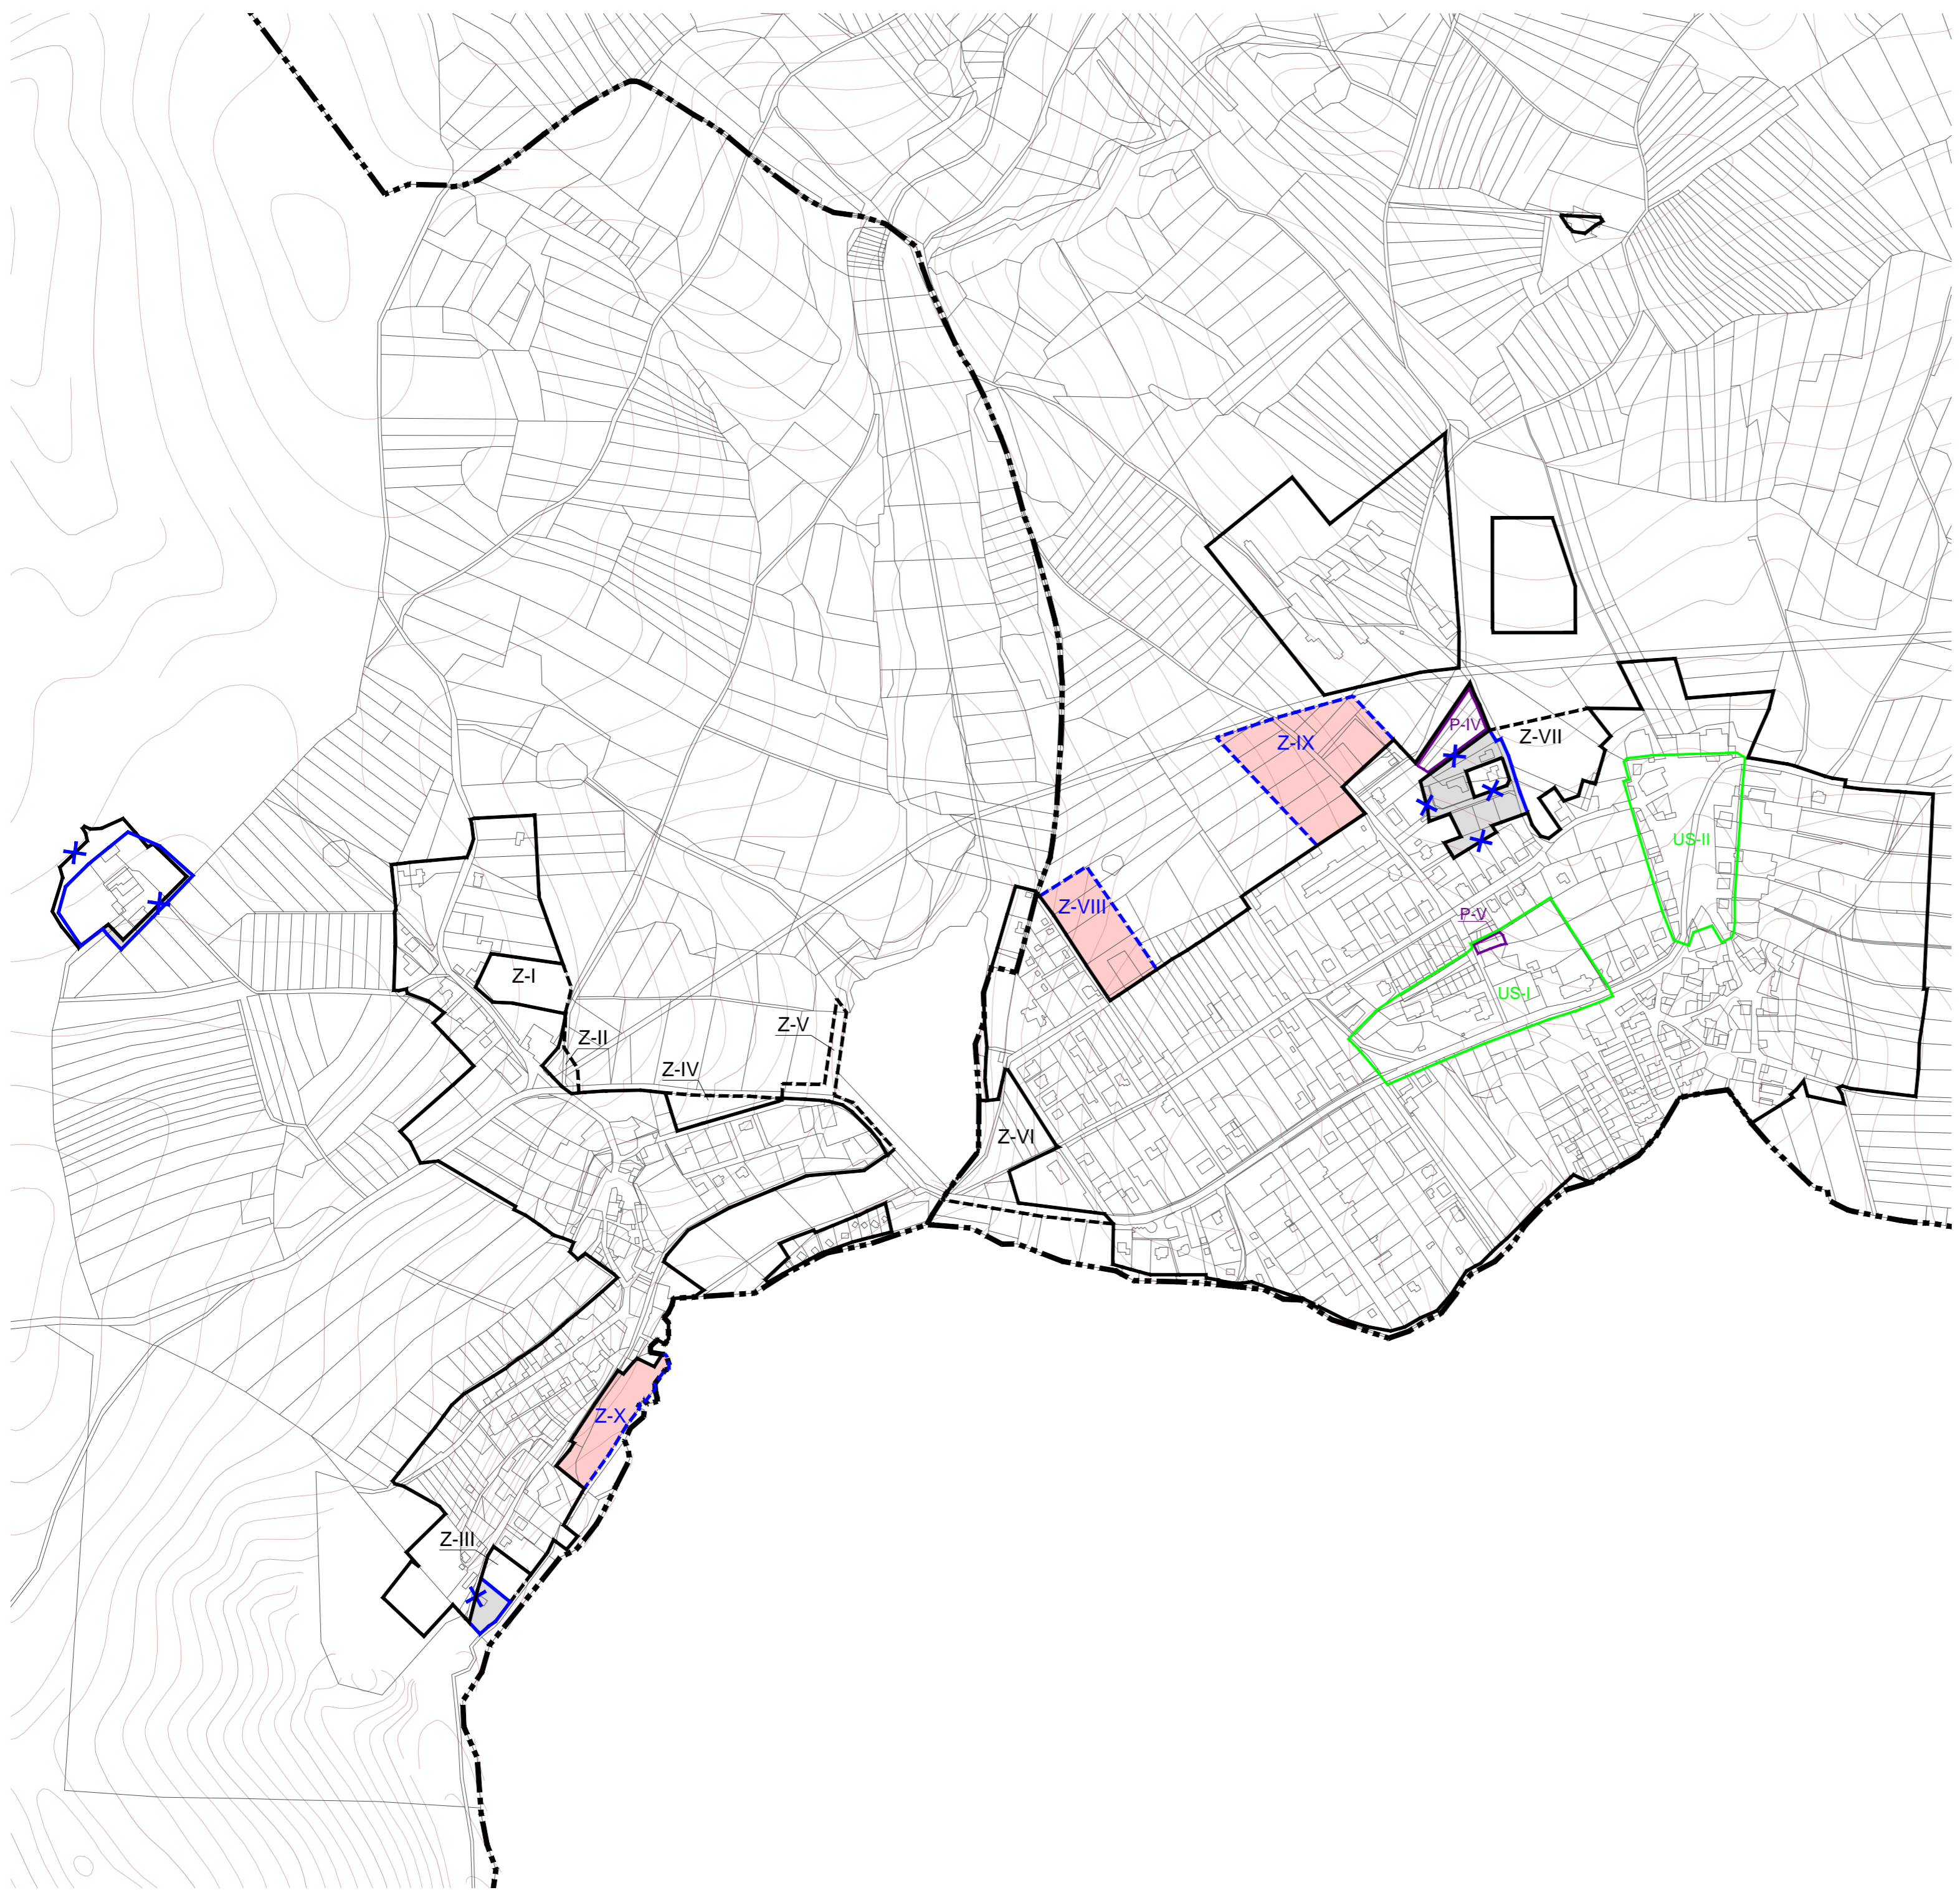

ÚZEMNÍ PLÁN VYSOČANY

změny Vy1 - Vy8

LEGENDA

stav	návrh	rezerva	popis
JEVY INFORMATIVNÍ			
			hranice katastrálního území
			hranice zastavěného území / hranice zastavitelného území
JEVY VYPLÝVAJÍCÍ ZE ZMĚNY ÚP			
			hranice zastavěného území (aktualizace z.ú.)
			zrušení hranice zastavěného území (aktualizace z.ú.)
			hranice zastavitelného území včetně označení
			plochy zastavěného / zastavitelného území
			plochy přestaveb
			zrušení plochy určené k prověření územní studii

VÝKRES ZÁKLADNÍHO ČLENĚNÍ M 1 : 5 000

ČÁST ÚZEMNÍ PLÁN
 ZPRACOVATEL ATELIER A.VE, M. MAJEROVÉ 3, 638 00 BRNO
 TEL: +420 604 215 144, e-mail: a.ve.studio@volny.cz
 ING. ARCH. ŠTĚPÁN KOČIŠ (ZÁSTUPCE),
 ING. ARCH. HELENA KOČIŠOVÁ,
 ING. MICHAL KOVÁŘ
 OBJEDNATEL OBEC VYSOČANY, PSČ 679 13
 STAROSTA OBCE JOSEF OVAD (ZÁSTUPCE)
 DATUM DUBEN 2020