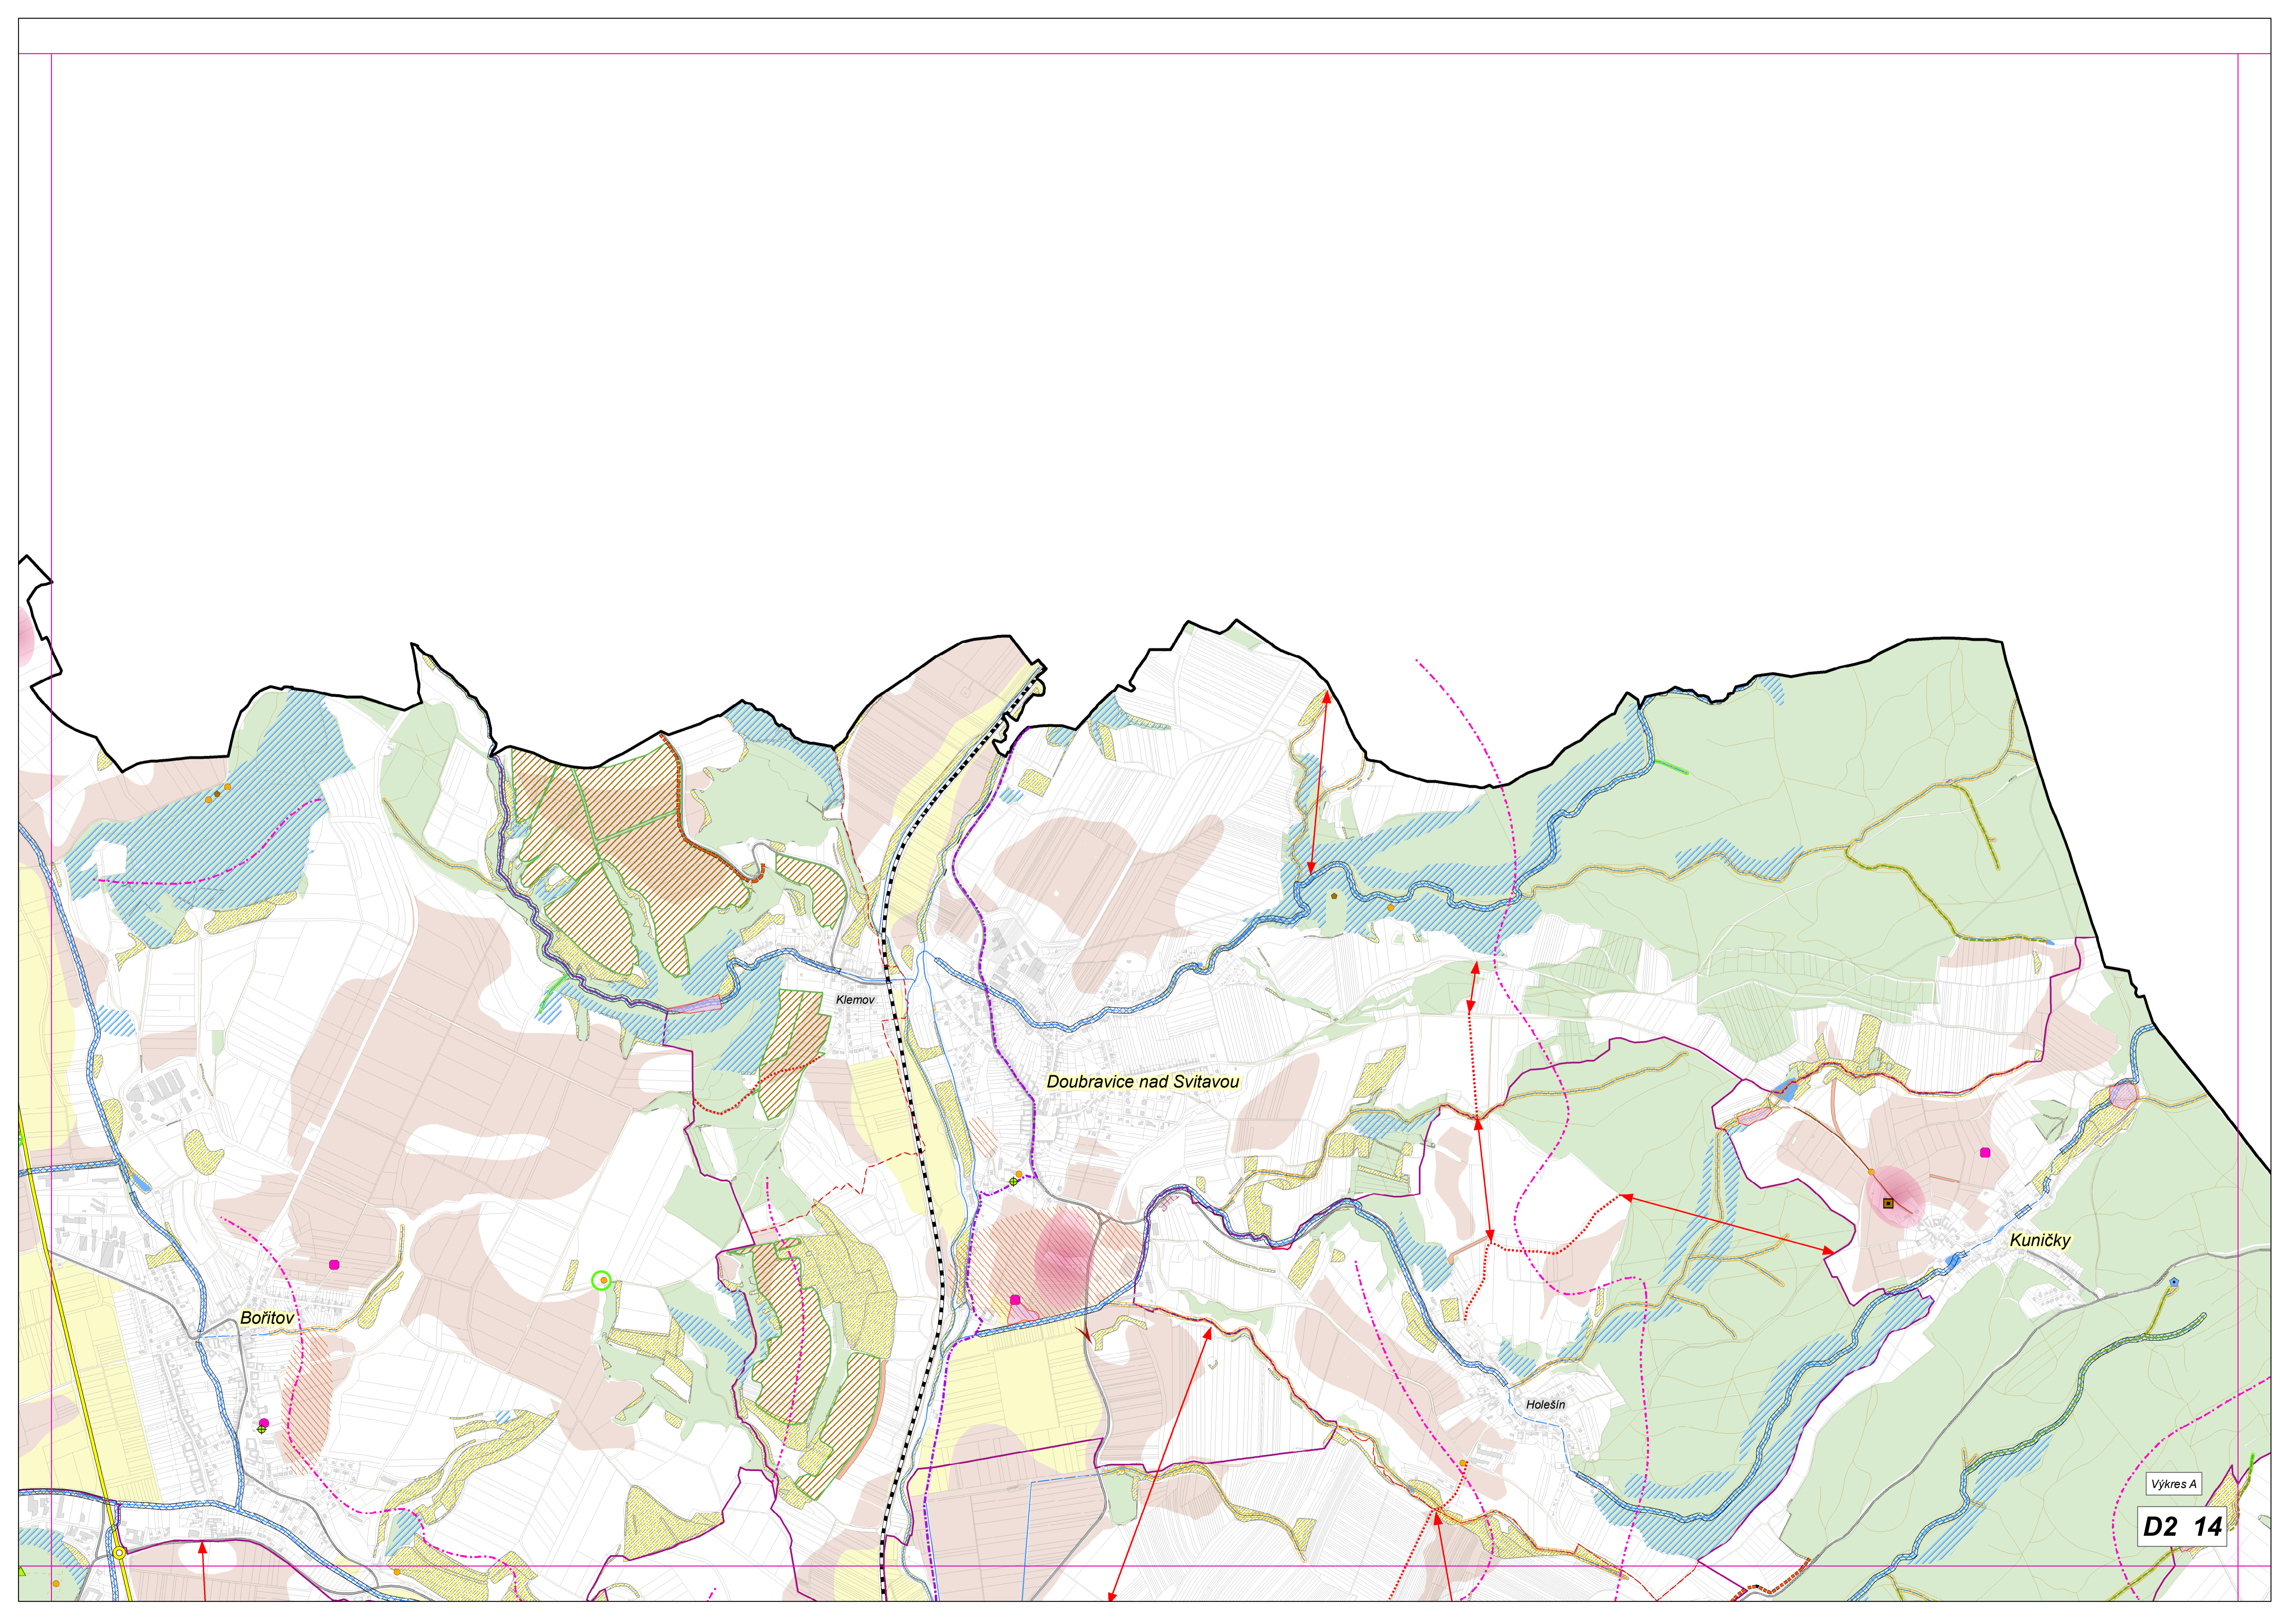

Černá Hora

Žernovník

Lubě

Malá Lhota

Závist

Újezd u Černé Hory

Milonice

Výkres A

C1 9

Jestřebí

Rájec-Jestřebí

Karolín

Spešov

Ráječko

Dolní Lhota

Horní Lhota u Blanska

Výkres A

C2 10

Výkres A

C4 12

Bořítov

Klemov

Doubravice nad Svitavou

Holesín

Kuničky

Výkres A

D2 14