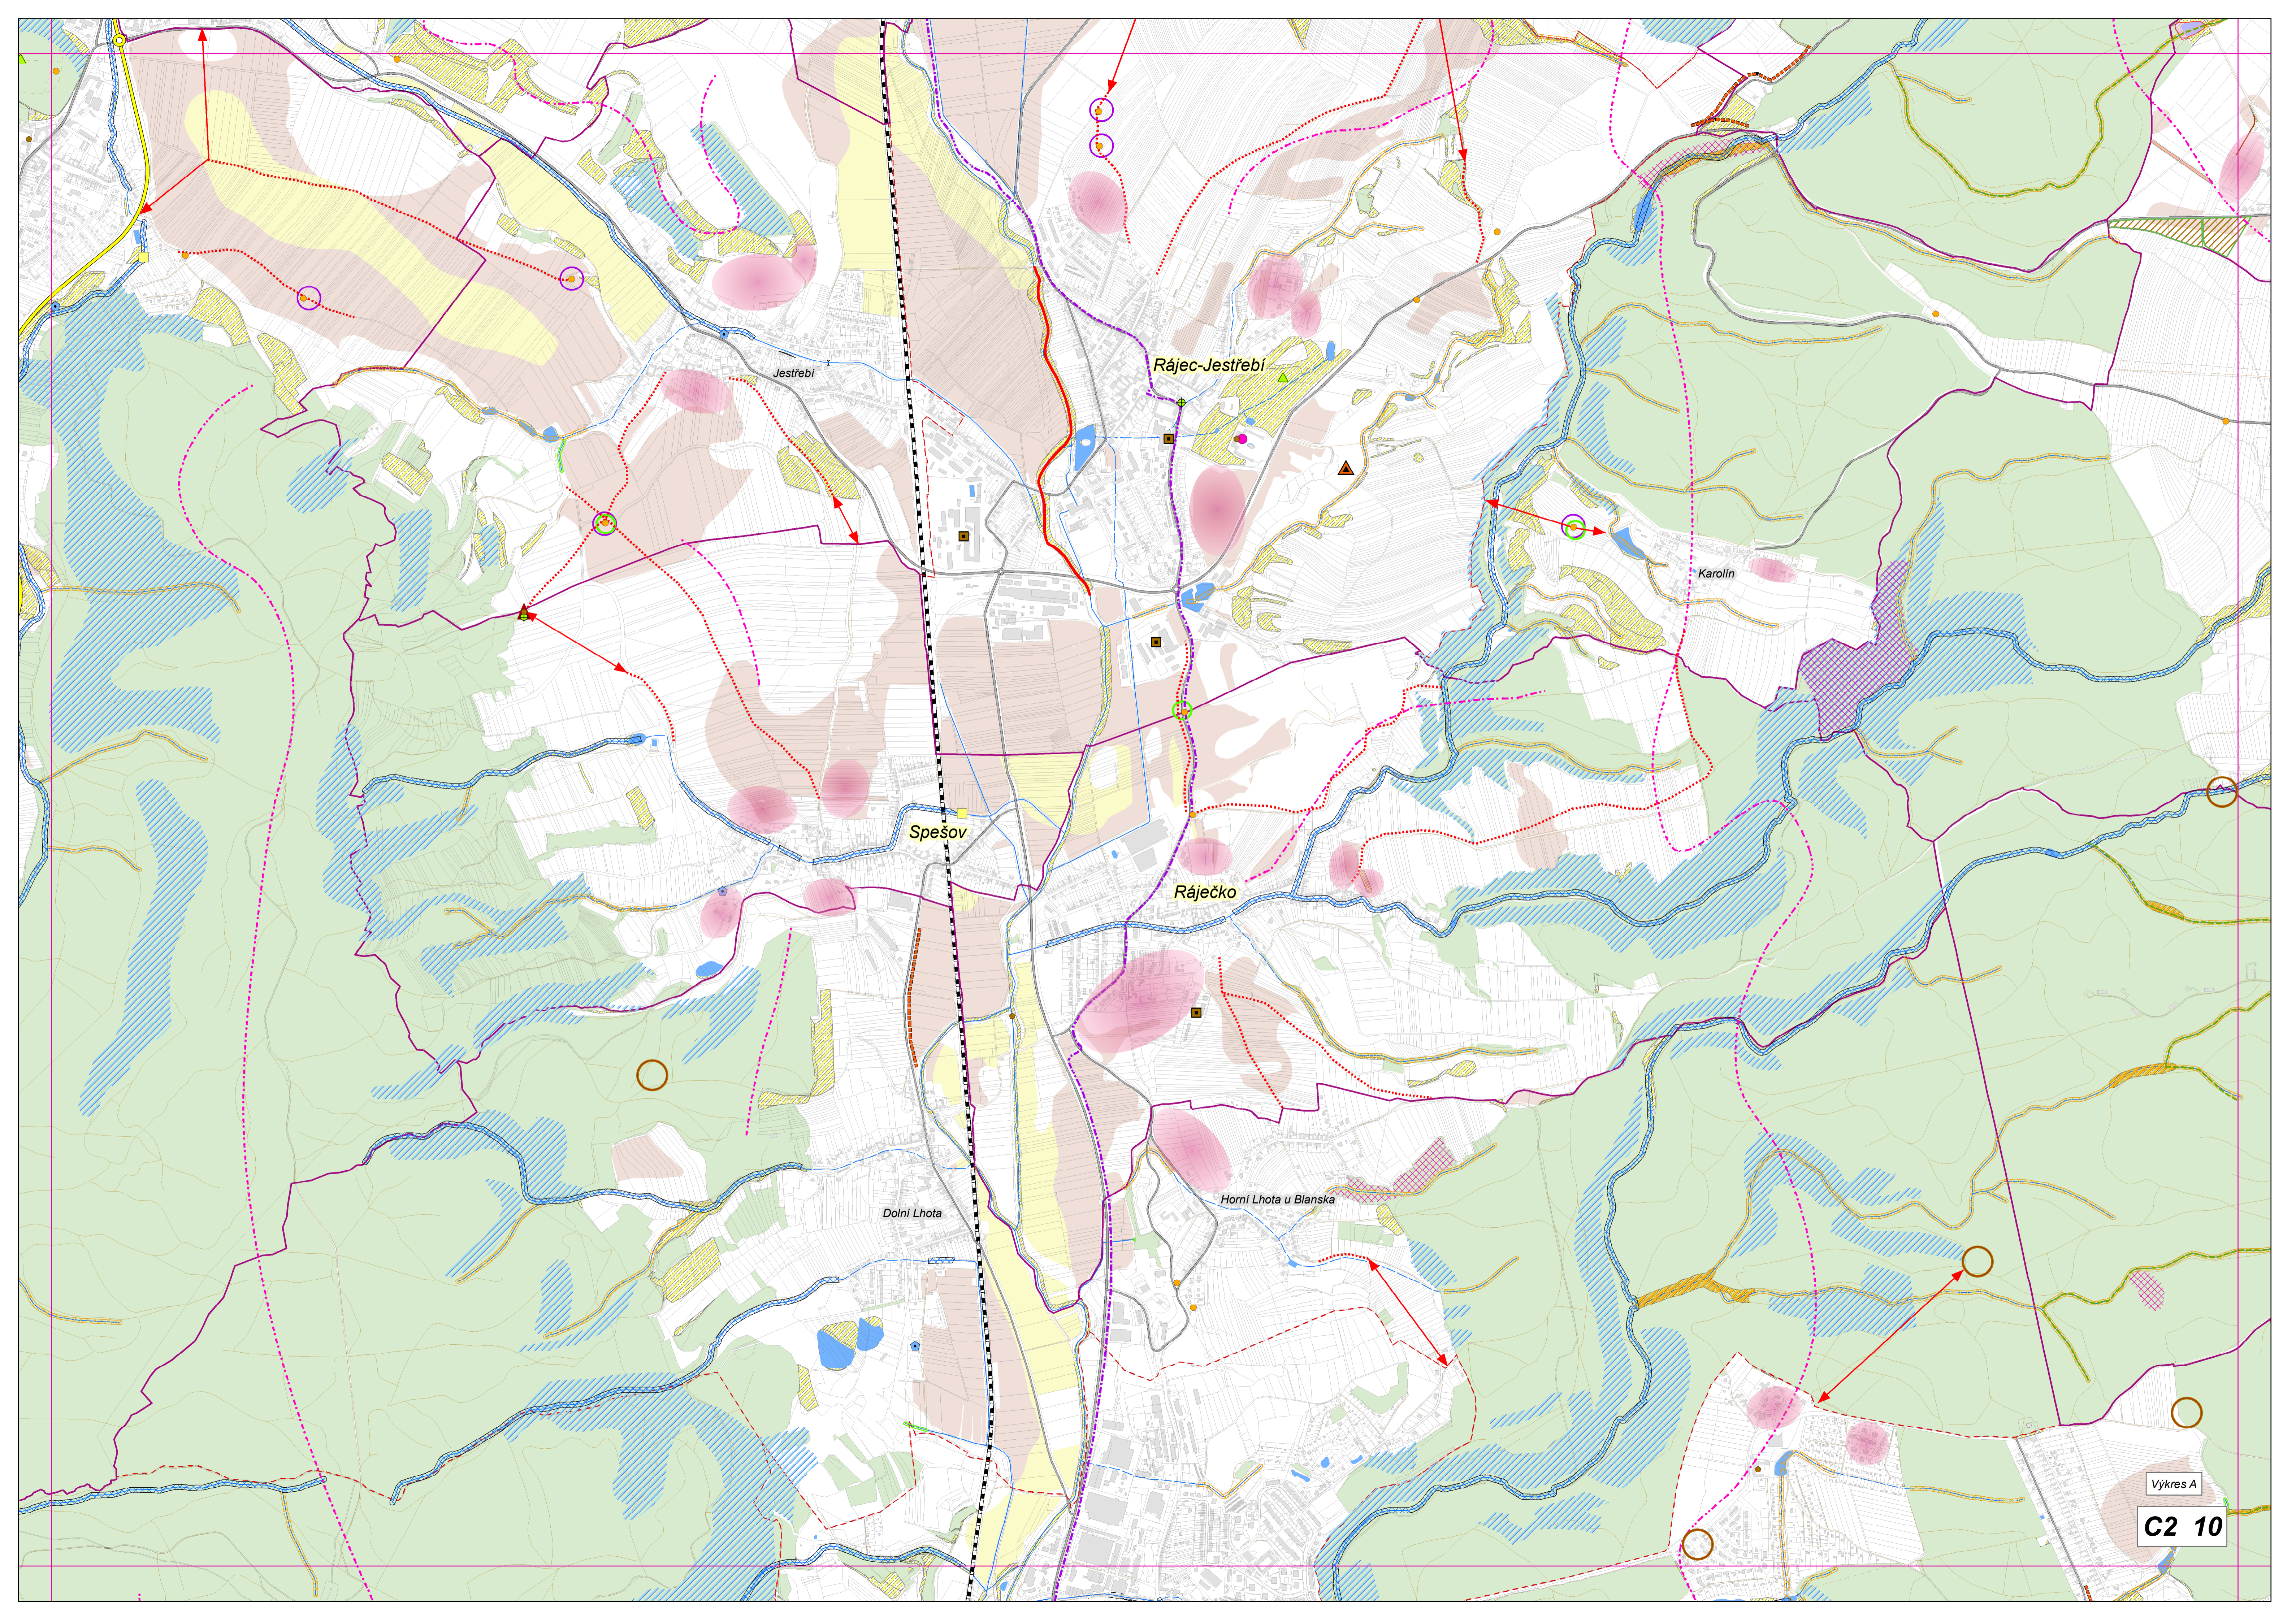

Černá Hora

Žernovník

Lubě

Malá Lhota

Závist

Újezd u Černé Hory

Milonice

Výkres A

C1 9

Jestřebí

Rájec-Jestřebí

Karolín

Spešov

Ráječko

Dolní Lhota

Horní Lhota u Blanska

Výkres A

C2 10

Výkres A

C4 12

Bořítov

Klemov

Doubravice nad Svitavou

Holesín

Kuničky

Výkres A

D2 14