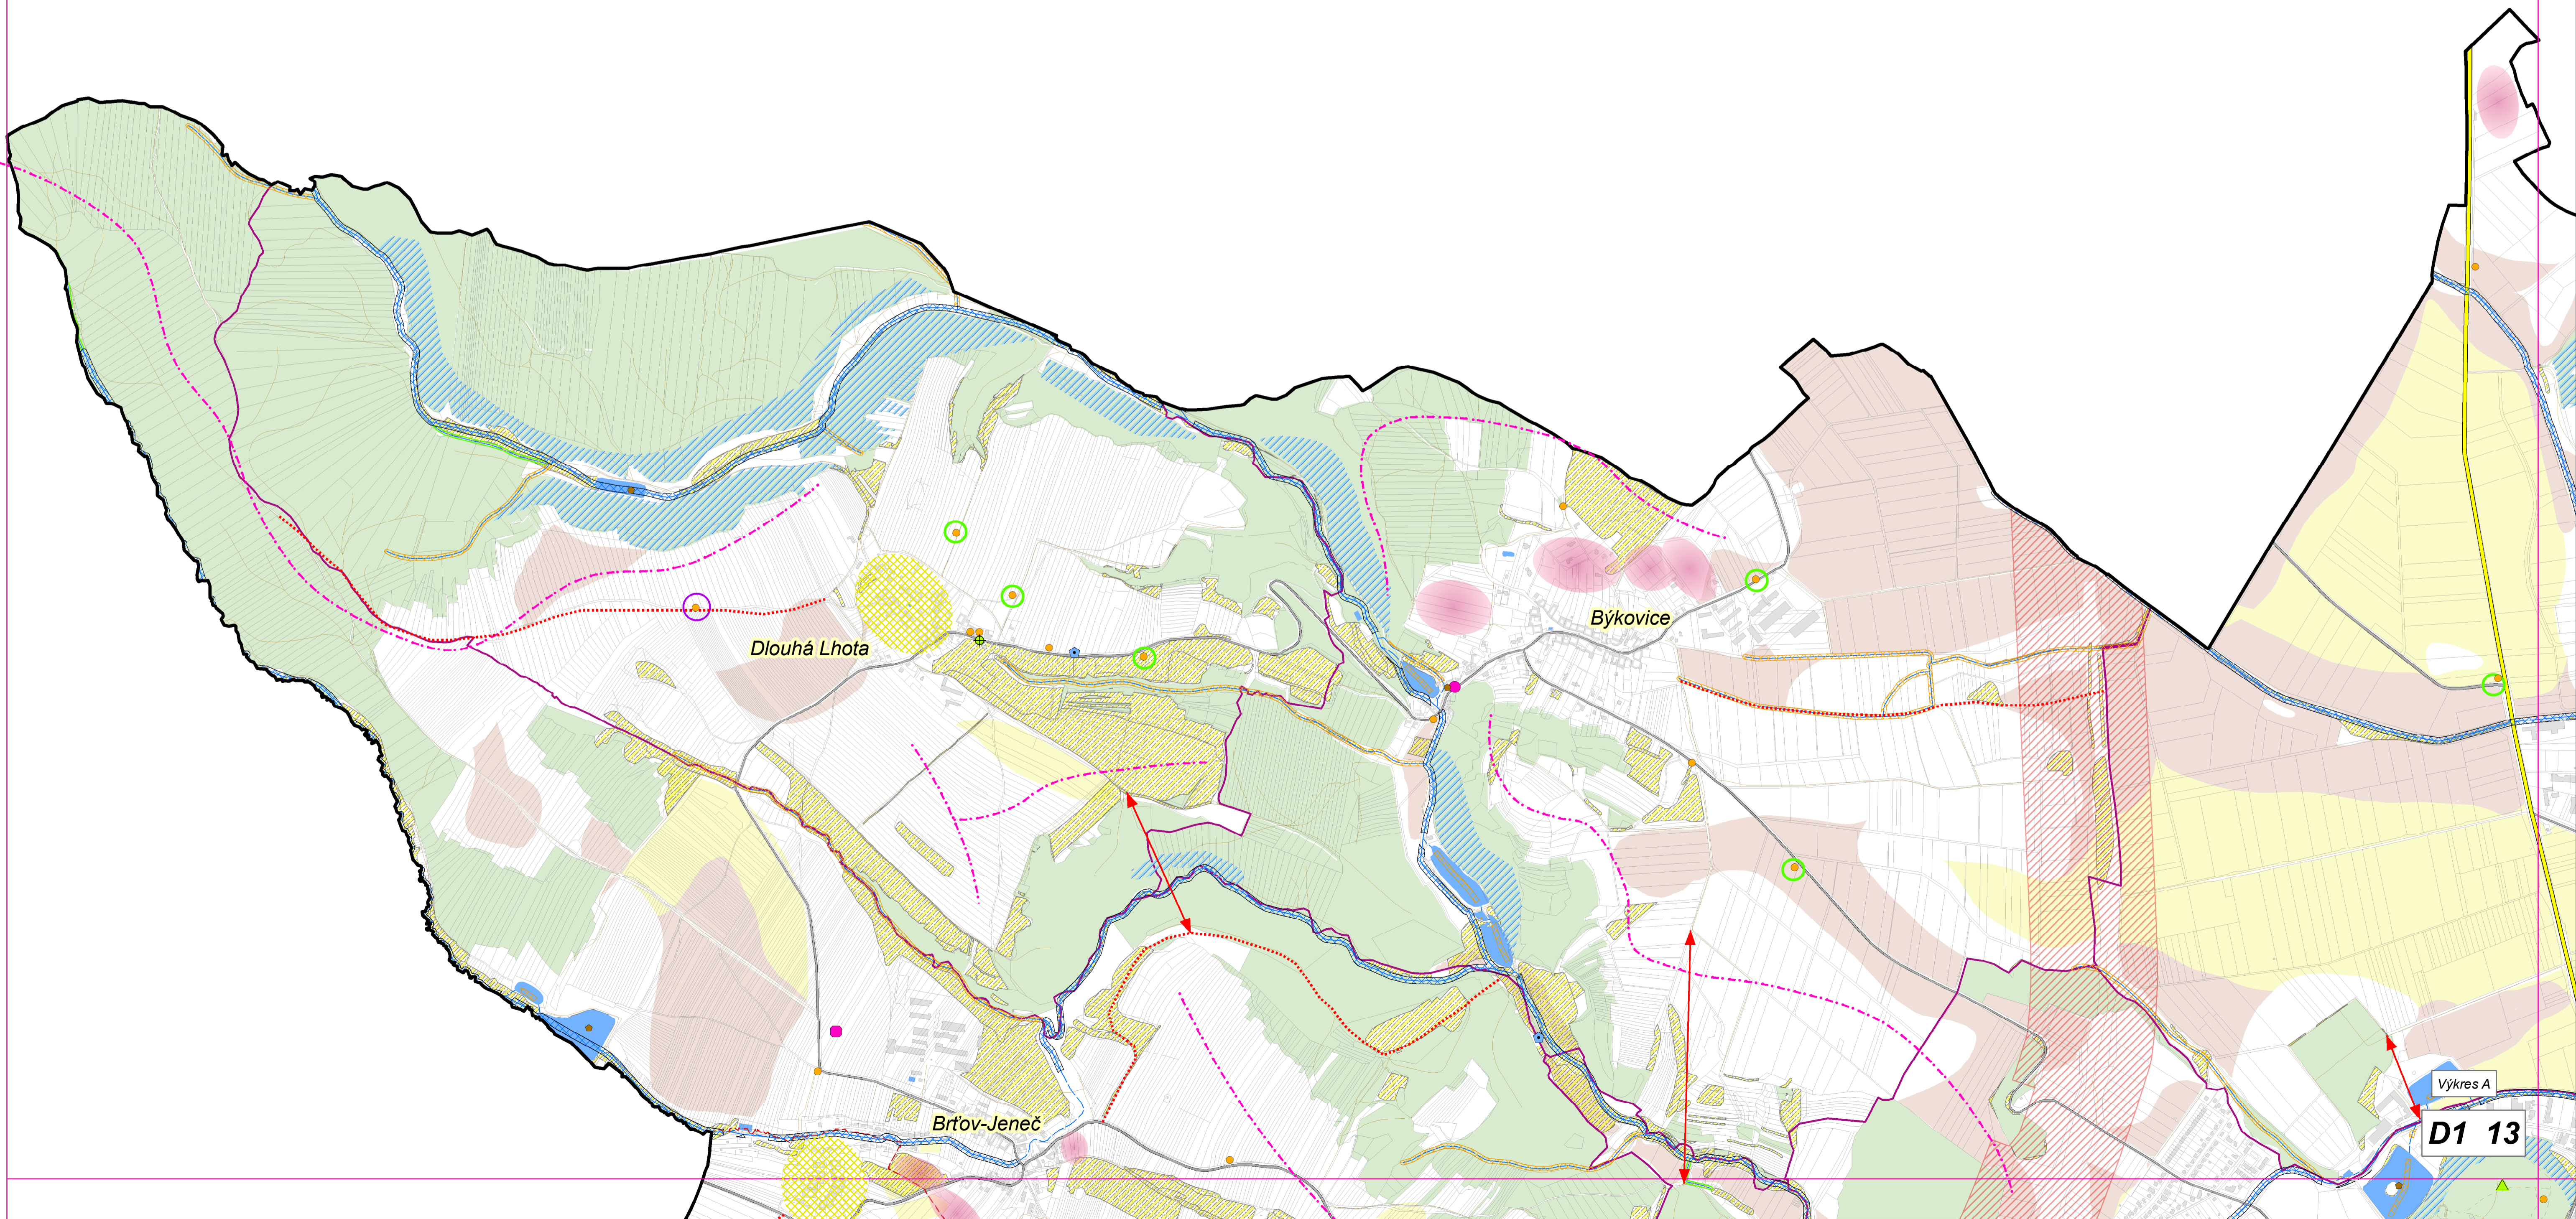

Černá Hora

Žernovník

Lubě

Malá Lhota

Závist

Újezd u Černé Hory

Milonice

Výkres A

C1 9

Jestřebí

Rájec-Jestřebí

Karolín

Spešov

Ráječko

Dolní Lhota

Horní Lhota u Blanska

Výkres A

C2 10

Výkres A

C4 12

Bořítov

Klemov

Doubravice nad Svitavou

Holesín

Kuničky

Výkres A

D2 14