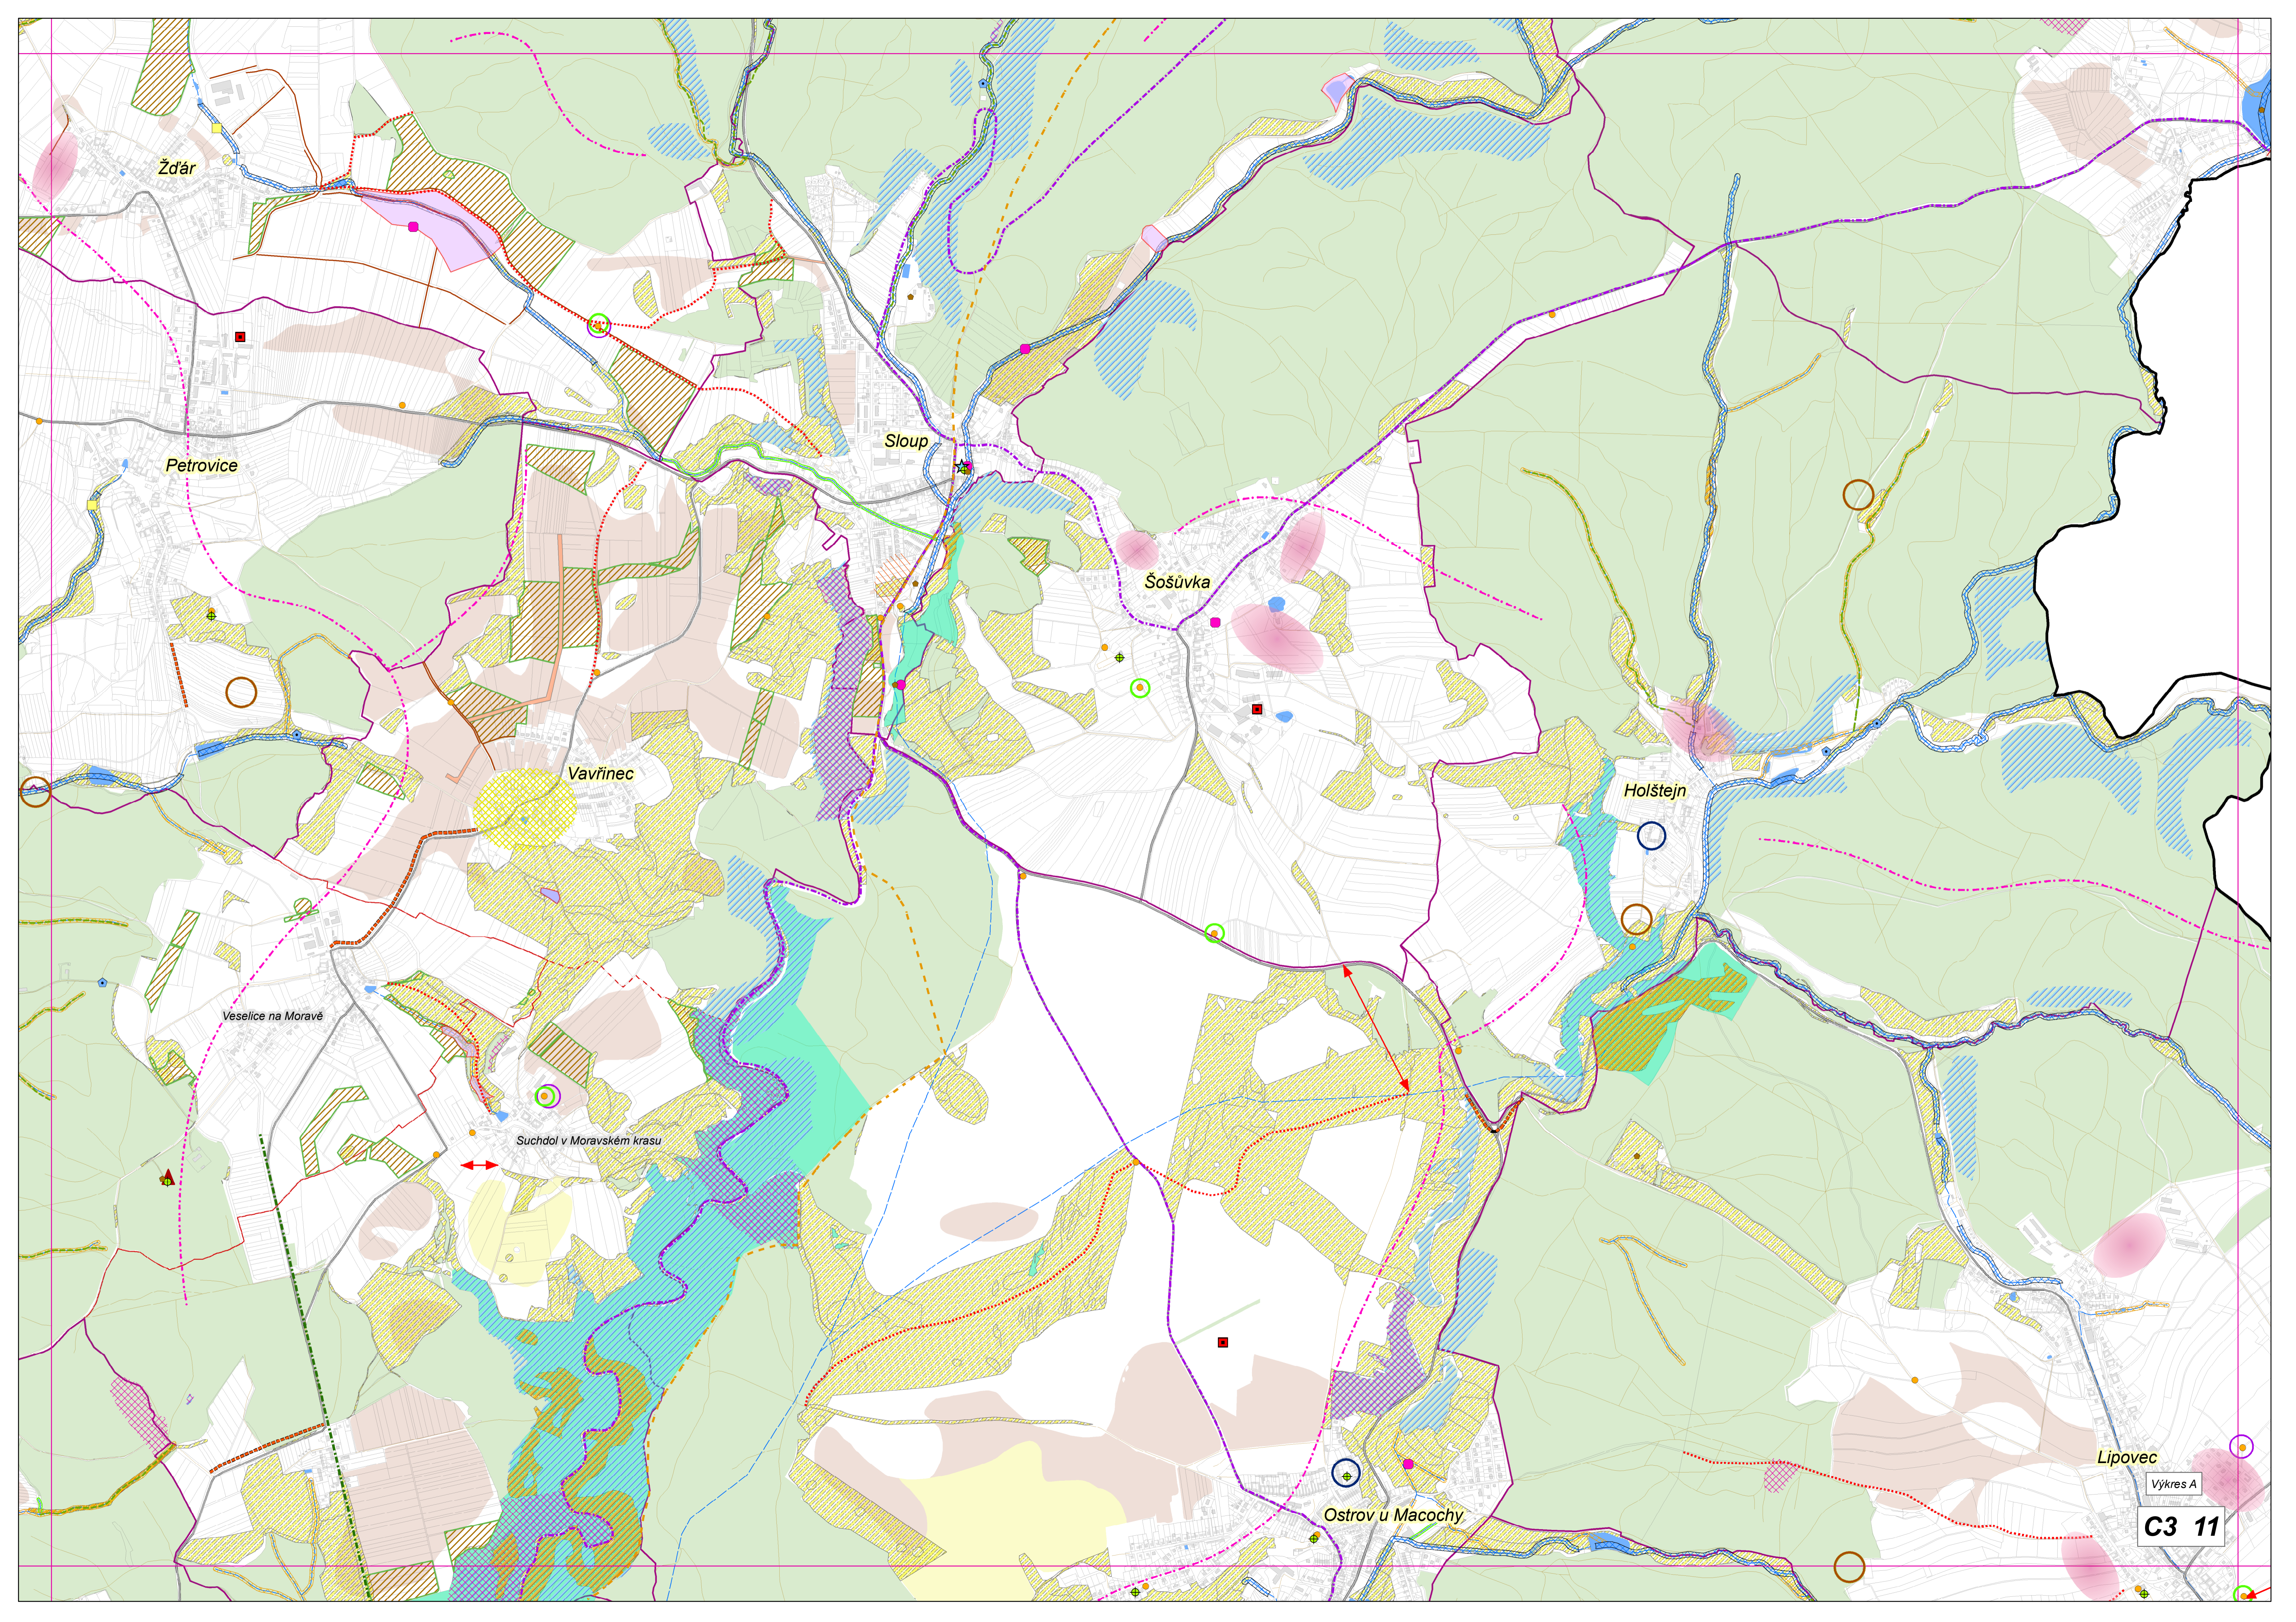

Černá Hora

Žernovník

Lubě

Malá Lhota

Závist

Újezd u Černé Hory

Milonice

Výkres A

C1 9

Jestřebí

Rájec-Jestřebí

Karolín

Spešov

Ráječko

Dolní Lhota

Horní Lhota u Blanska

Výkres A

C2 10

Výkres A

C4 12

Bořítov

Klemov

Doubravice nad Svitavou

Holesín