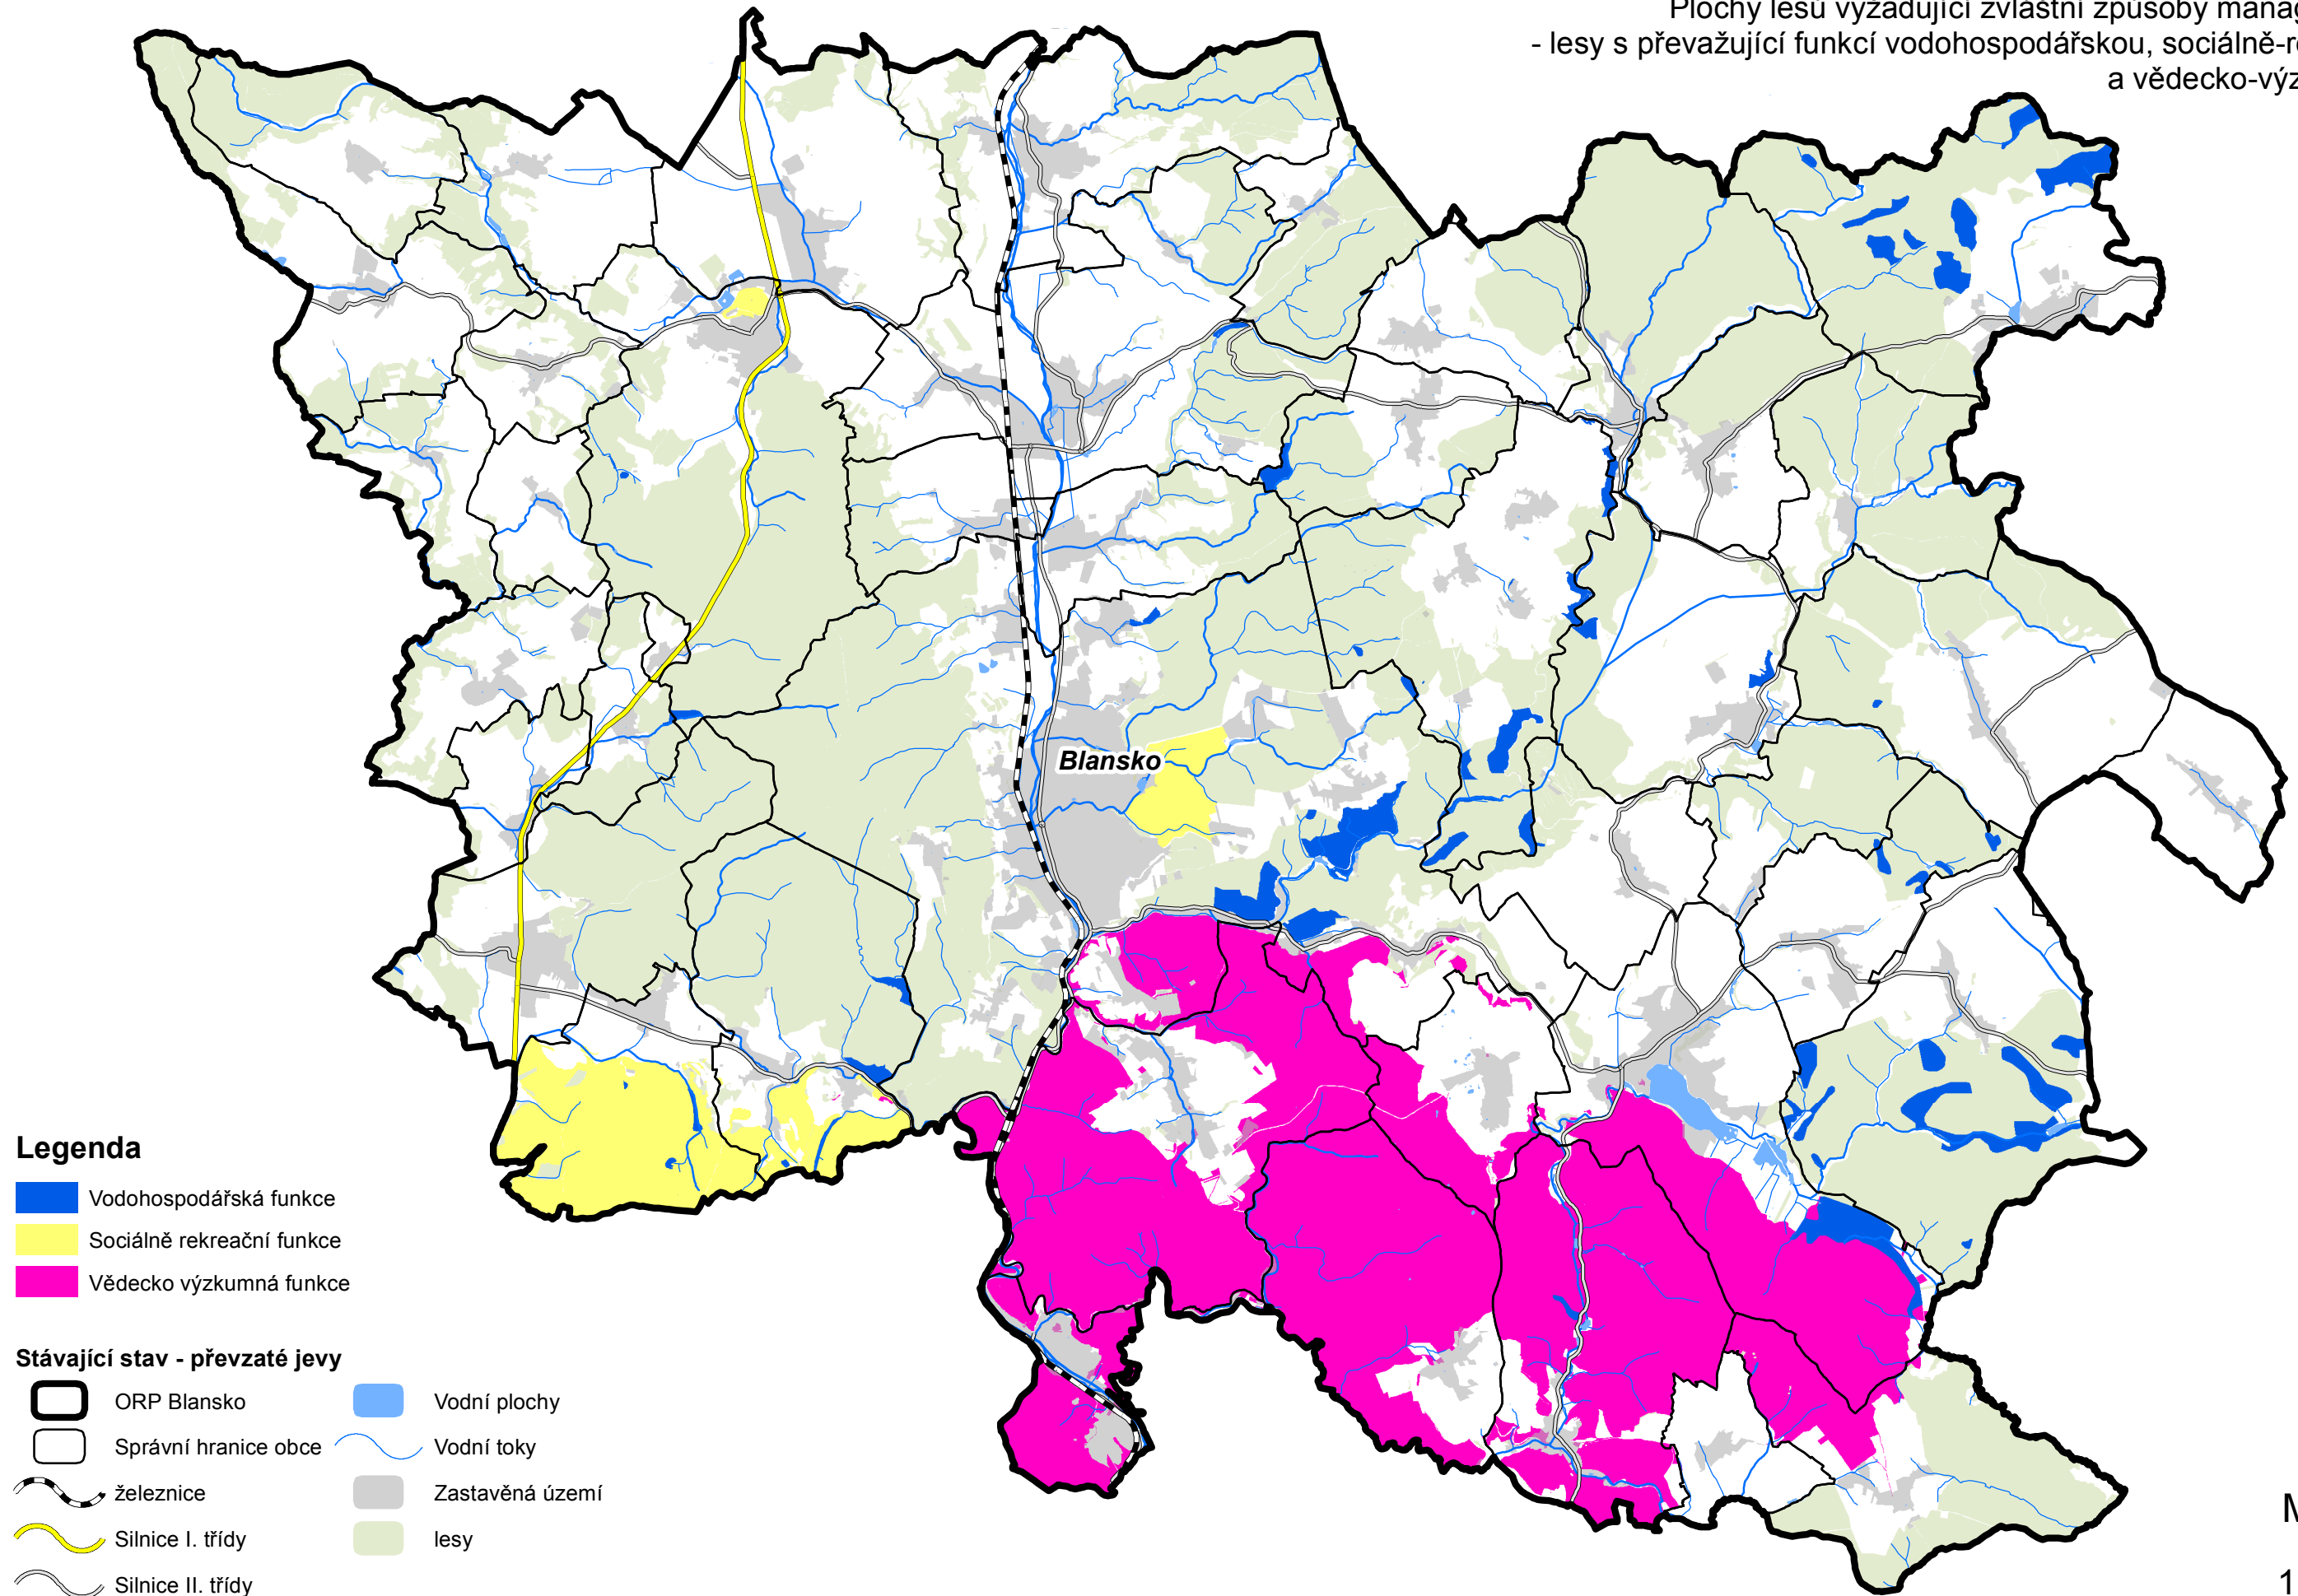

Plochy lesů vyžadující zvláštní způsoby managementu  
- lesy s převažující funkcí vodohospodářskou, sociálně-rekreační  
a vědecko-výzkumnou

**Legenda**

-  Vodohospodářská funkce
-  Sociálně rekreační funkce
-  Vědecko výzkumná funkce

**Stávající stav - převzaté jevy**

-  ORP Blansko
-  Správní hranice obce
-  železnice
-  Silnice I. třídy
-  Silnice II. třídy
-  Vodní plochy
-  Vodní toky
-  Zastavěná území
-  lesy