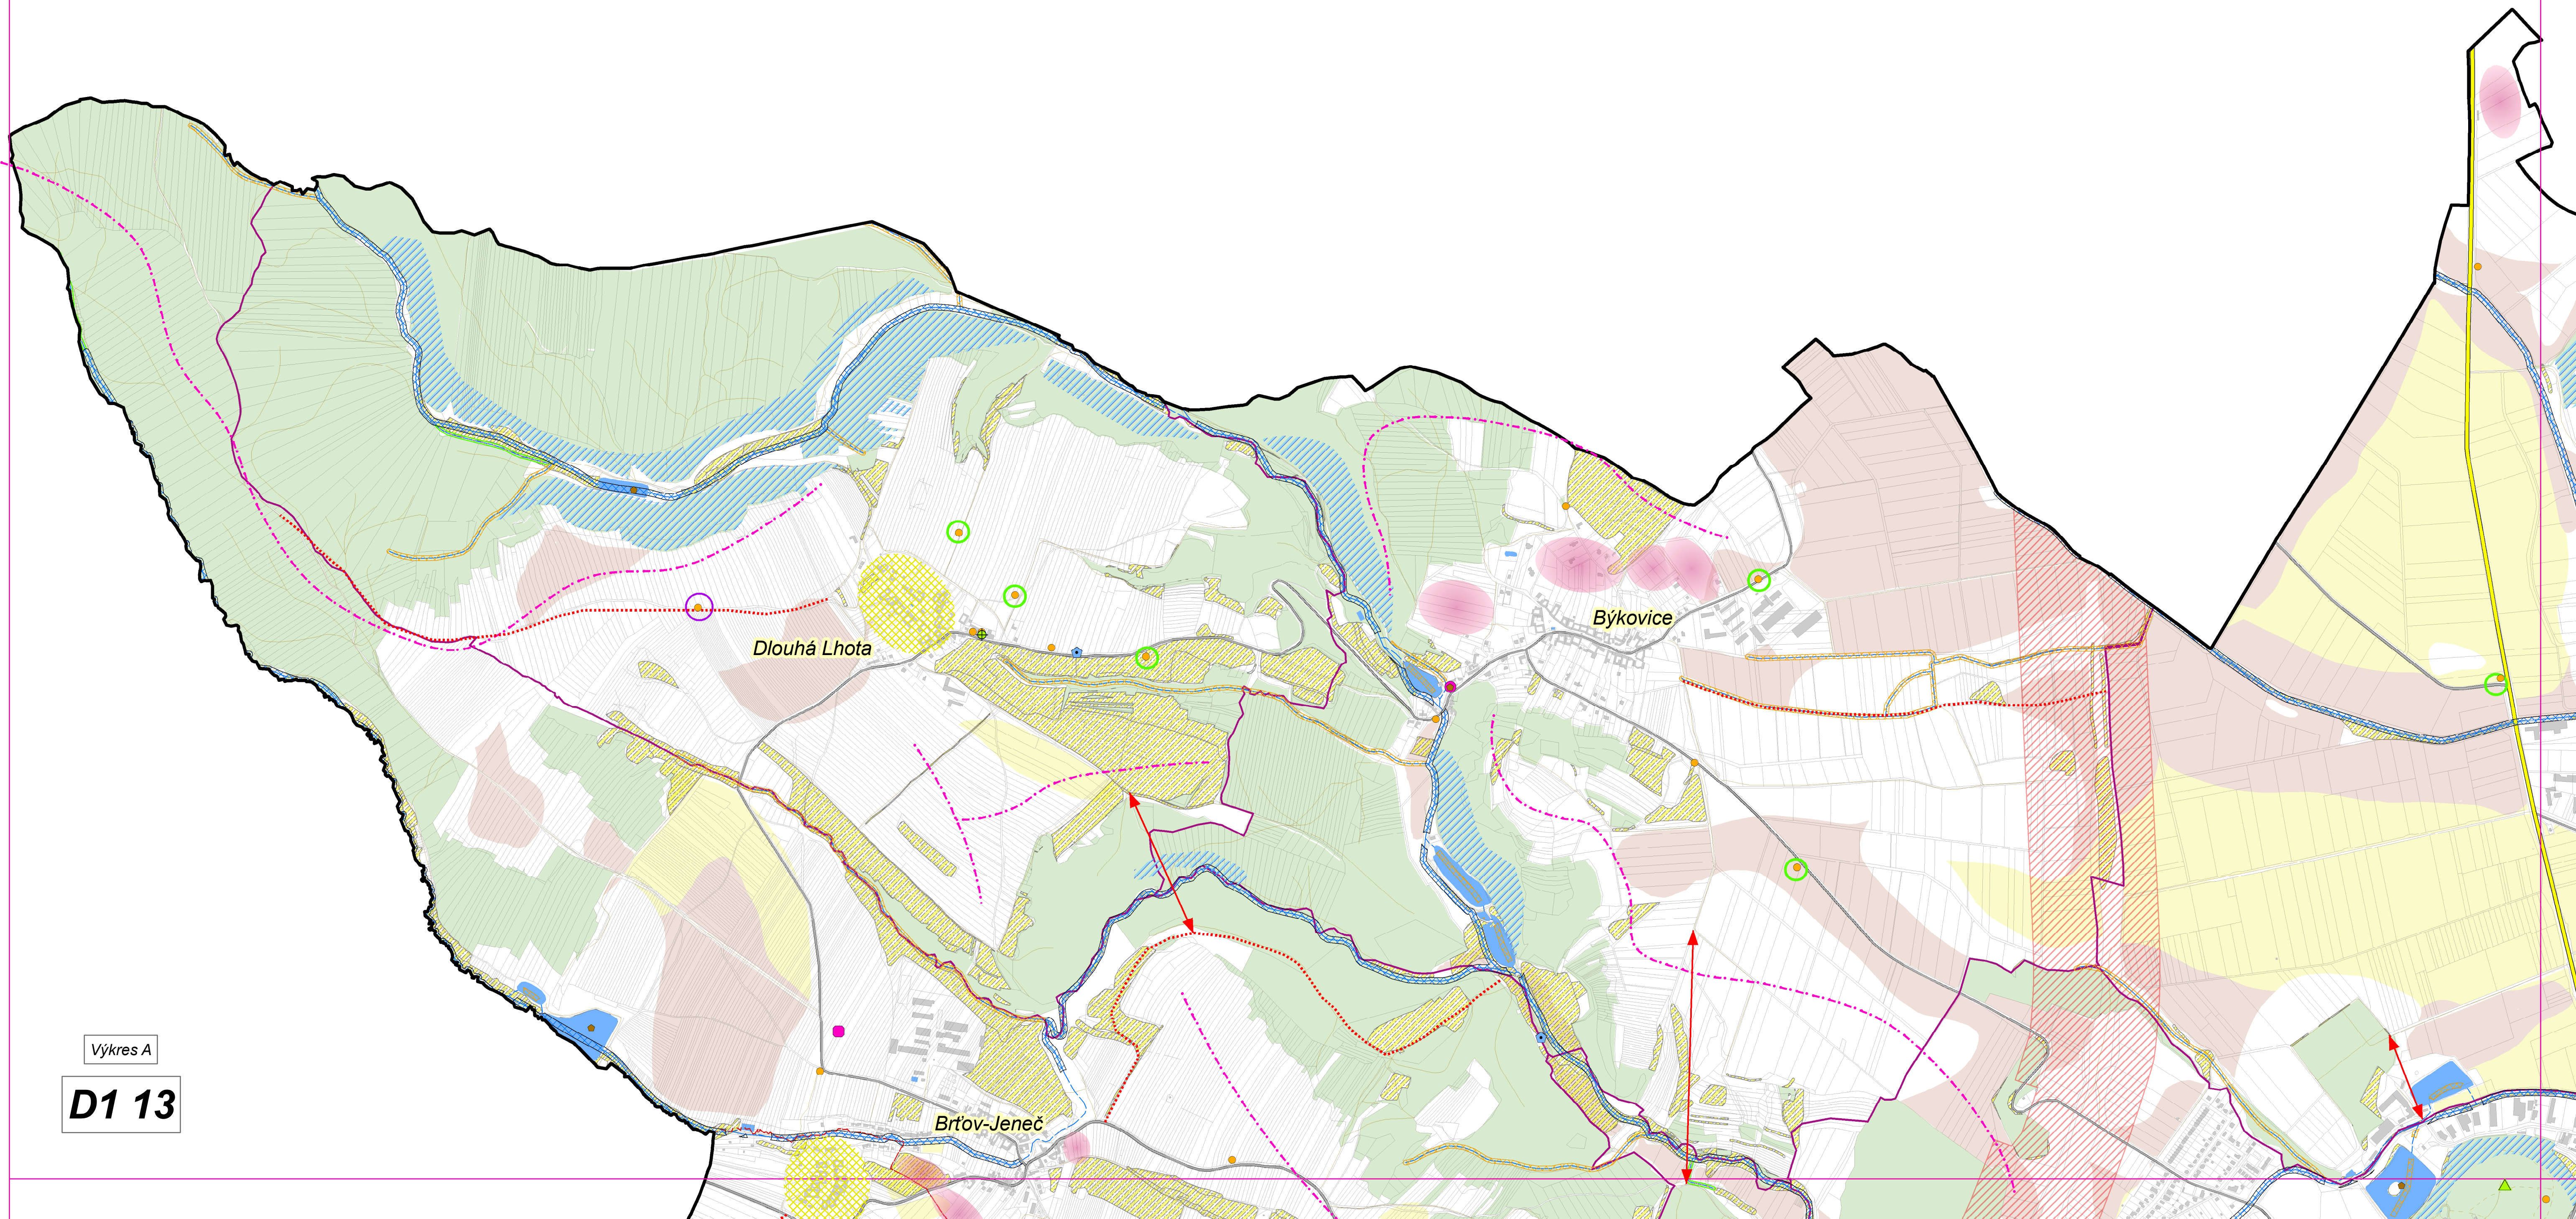

Milonice

Černá Hora

Jestřebí

Rájec-Jestřebí

Karolín

Spešov

Ráječko

Dolní Lhota

Horní Lhota u Blanska

Výkres A

C2 10

Vysočany

Výkres A

**C4 12**

Výkres A

**D1 13**

Brtov-Jeneč

Býkovice

Diouhá Lhota

Výkres A

**D4 16**