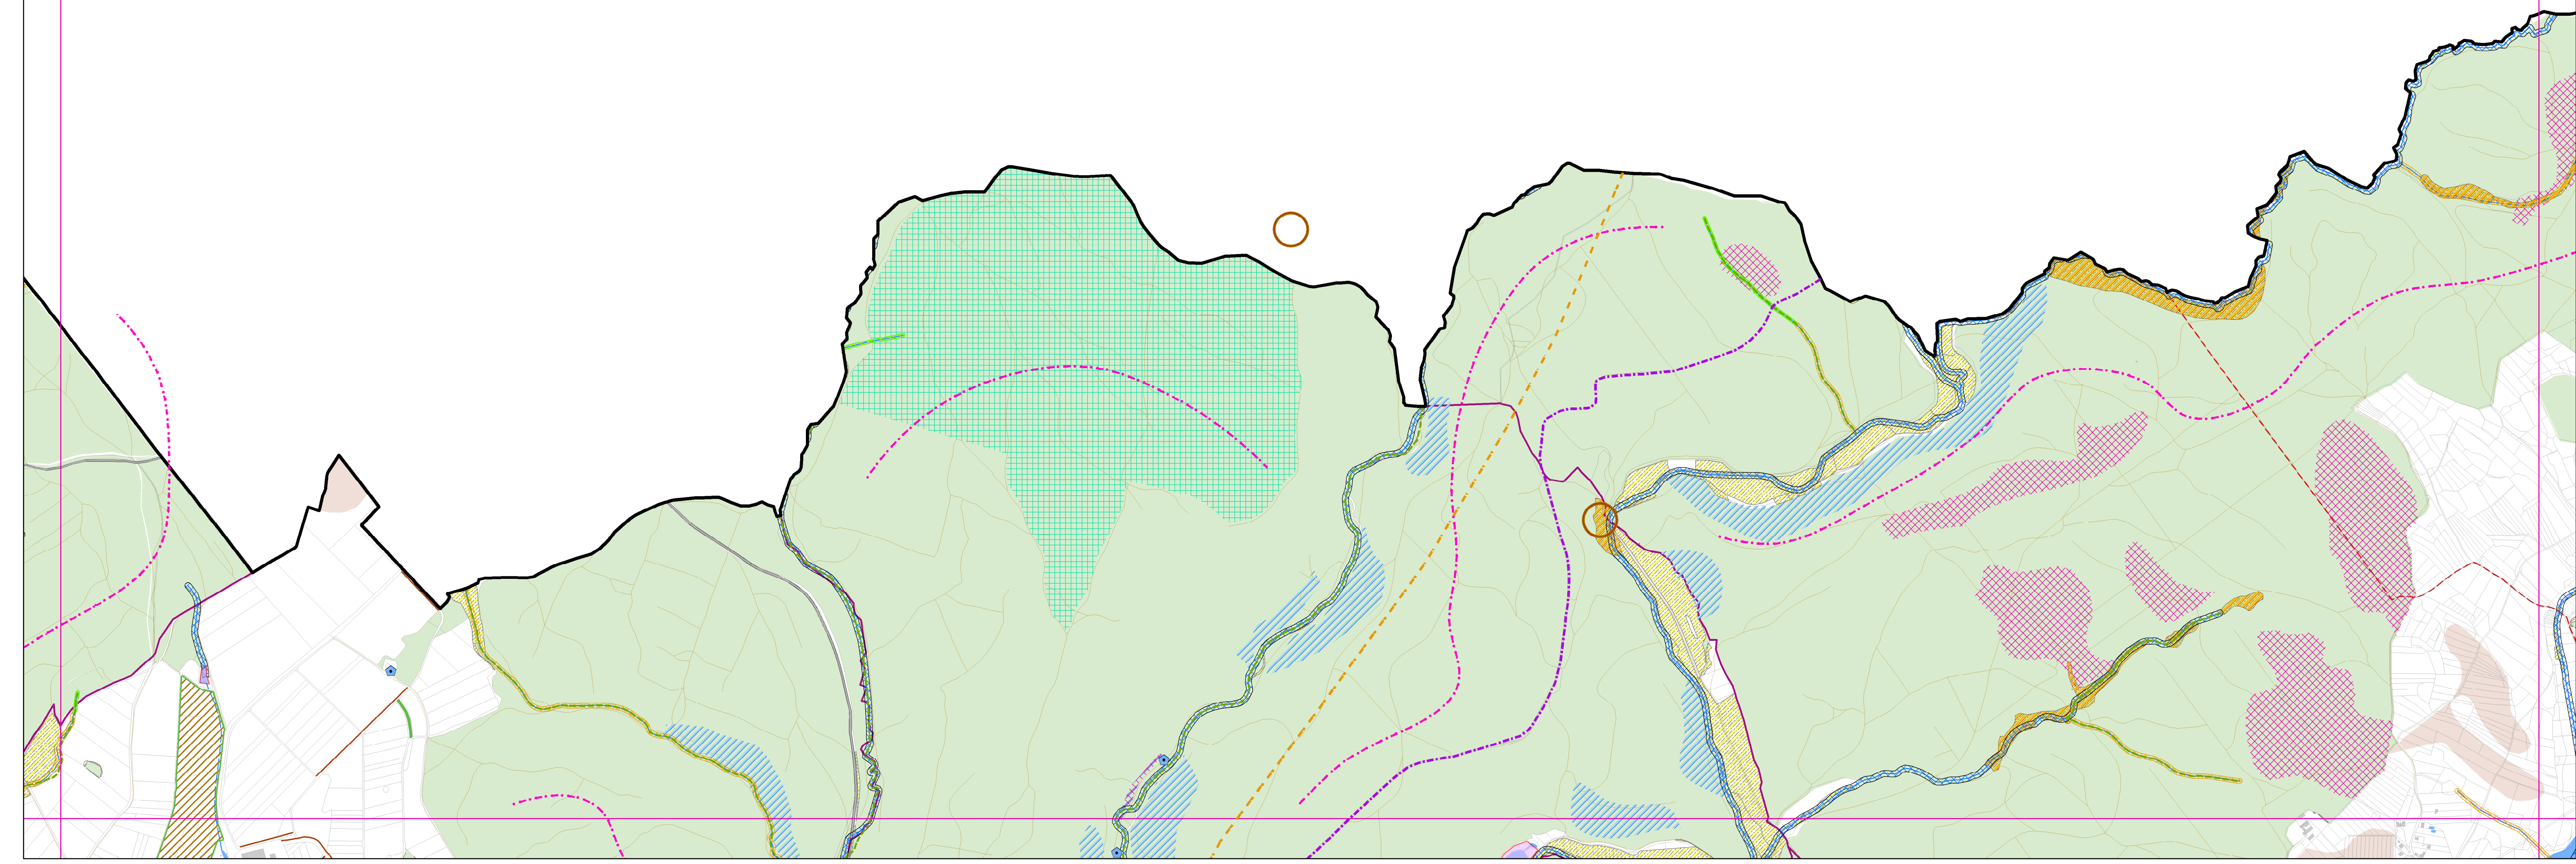

Milonice

Černá Hora

Jestřebí

Rájec-Jestřebí

Karolín

Spešov

Ráječko

Dolní Lhota

Horní Lhota u Blanska

Výkres A

C2 10

Vysočany

Výkres A

**C4 12**

Výkres A

**D1 13**

Brtov-Jeneč

Býkovice

Diouhá Lhota

Výkres A

**D4 16**