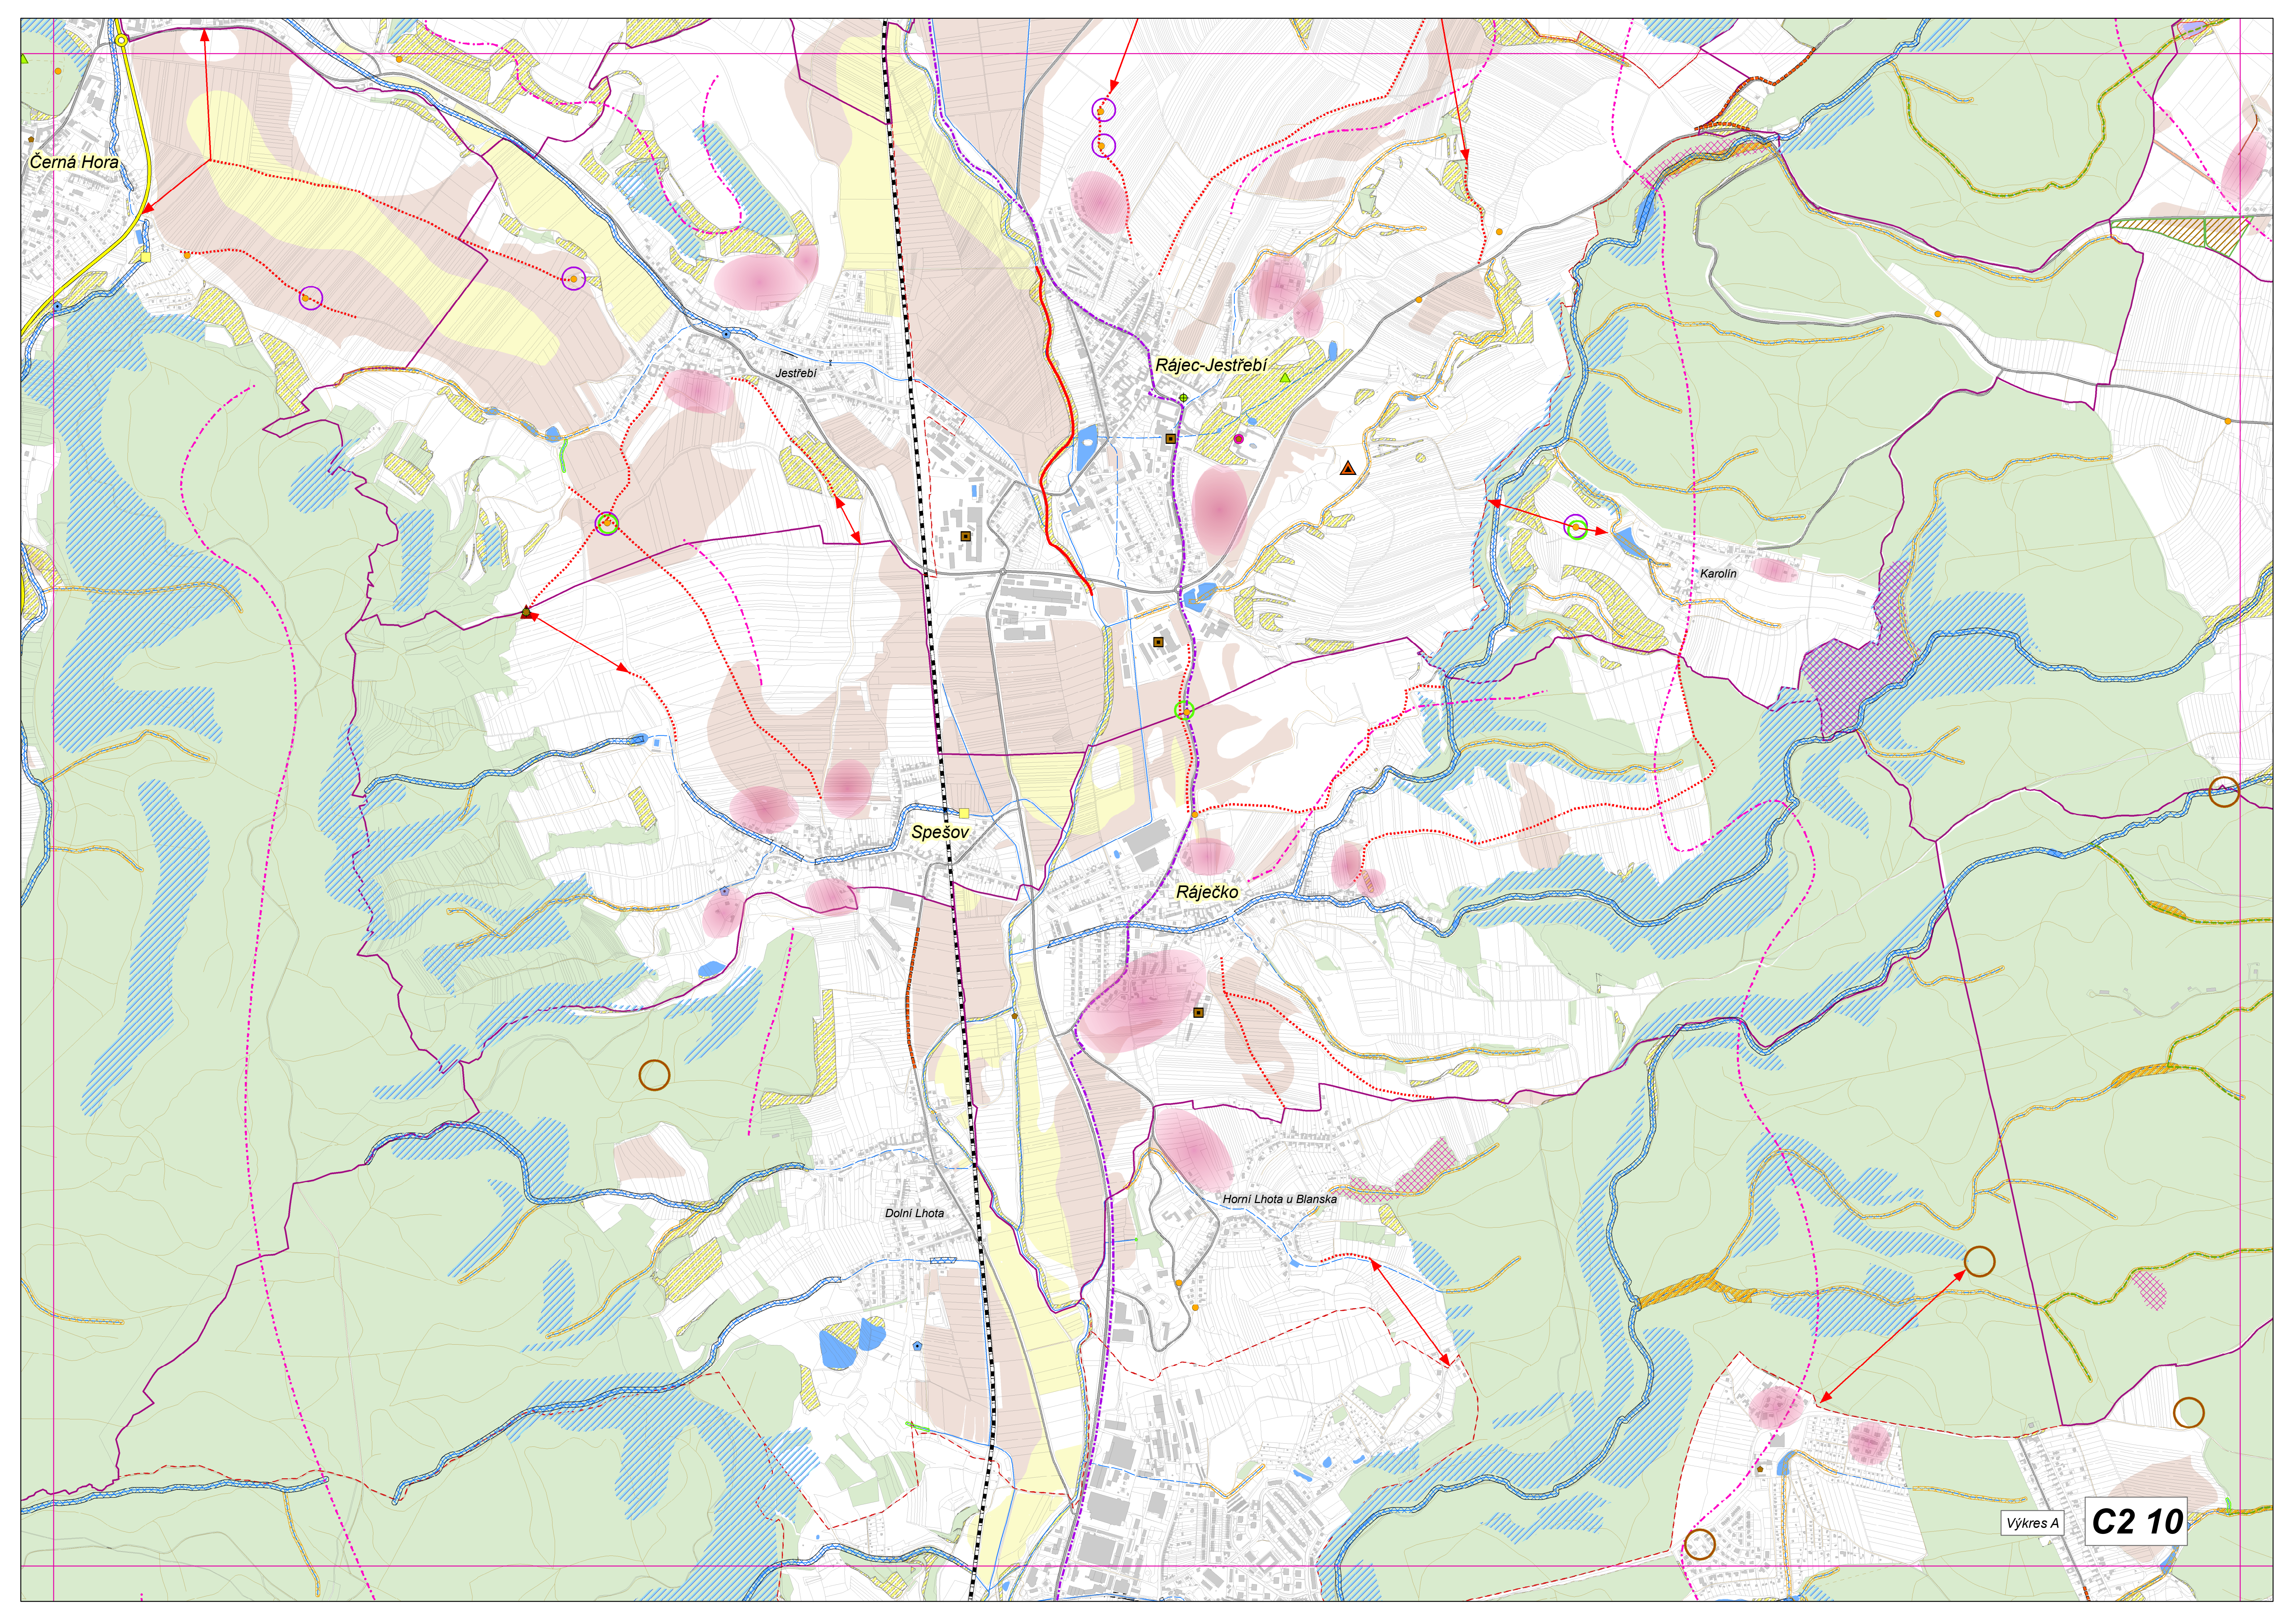

Výkres A

**C1 9**

Černá H

Žemovnik

Lubě

Malá Lhota

Újezd u Černé Hory

Závist

Milonice

Černá Hora

Jestřebí

Rájec-Jestřebí

Karolín

Spešov

Ráječko

Dolní Lhota

Horní Lhota u Blanska

Výkres A

C2 10

Vysočany

Výkres A

**C4 12**

Výkres A

**D1 13**

Brtov-Jeneč

Býkovice

Diouhá Lhota

Výkres A

**D4 16**