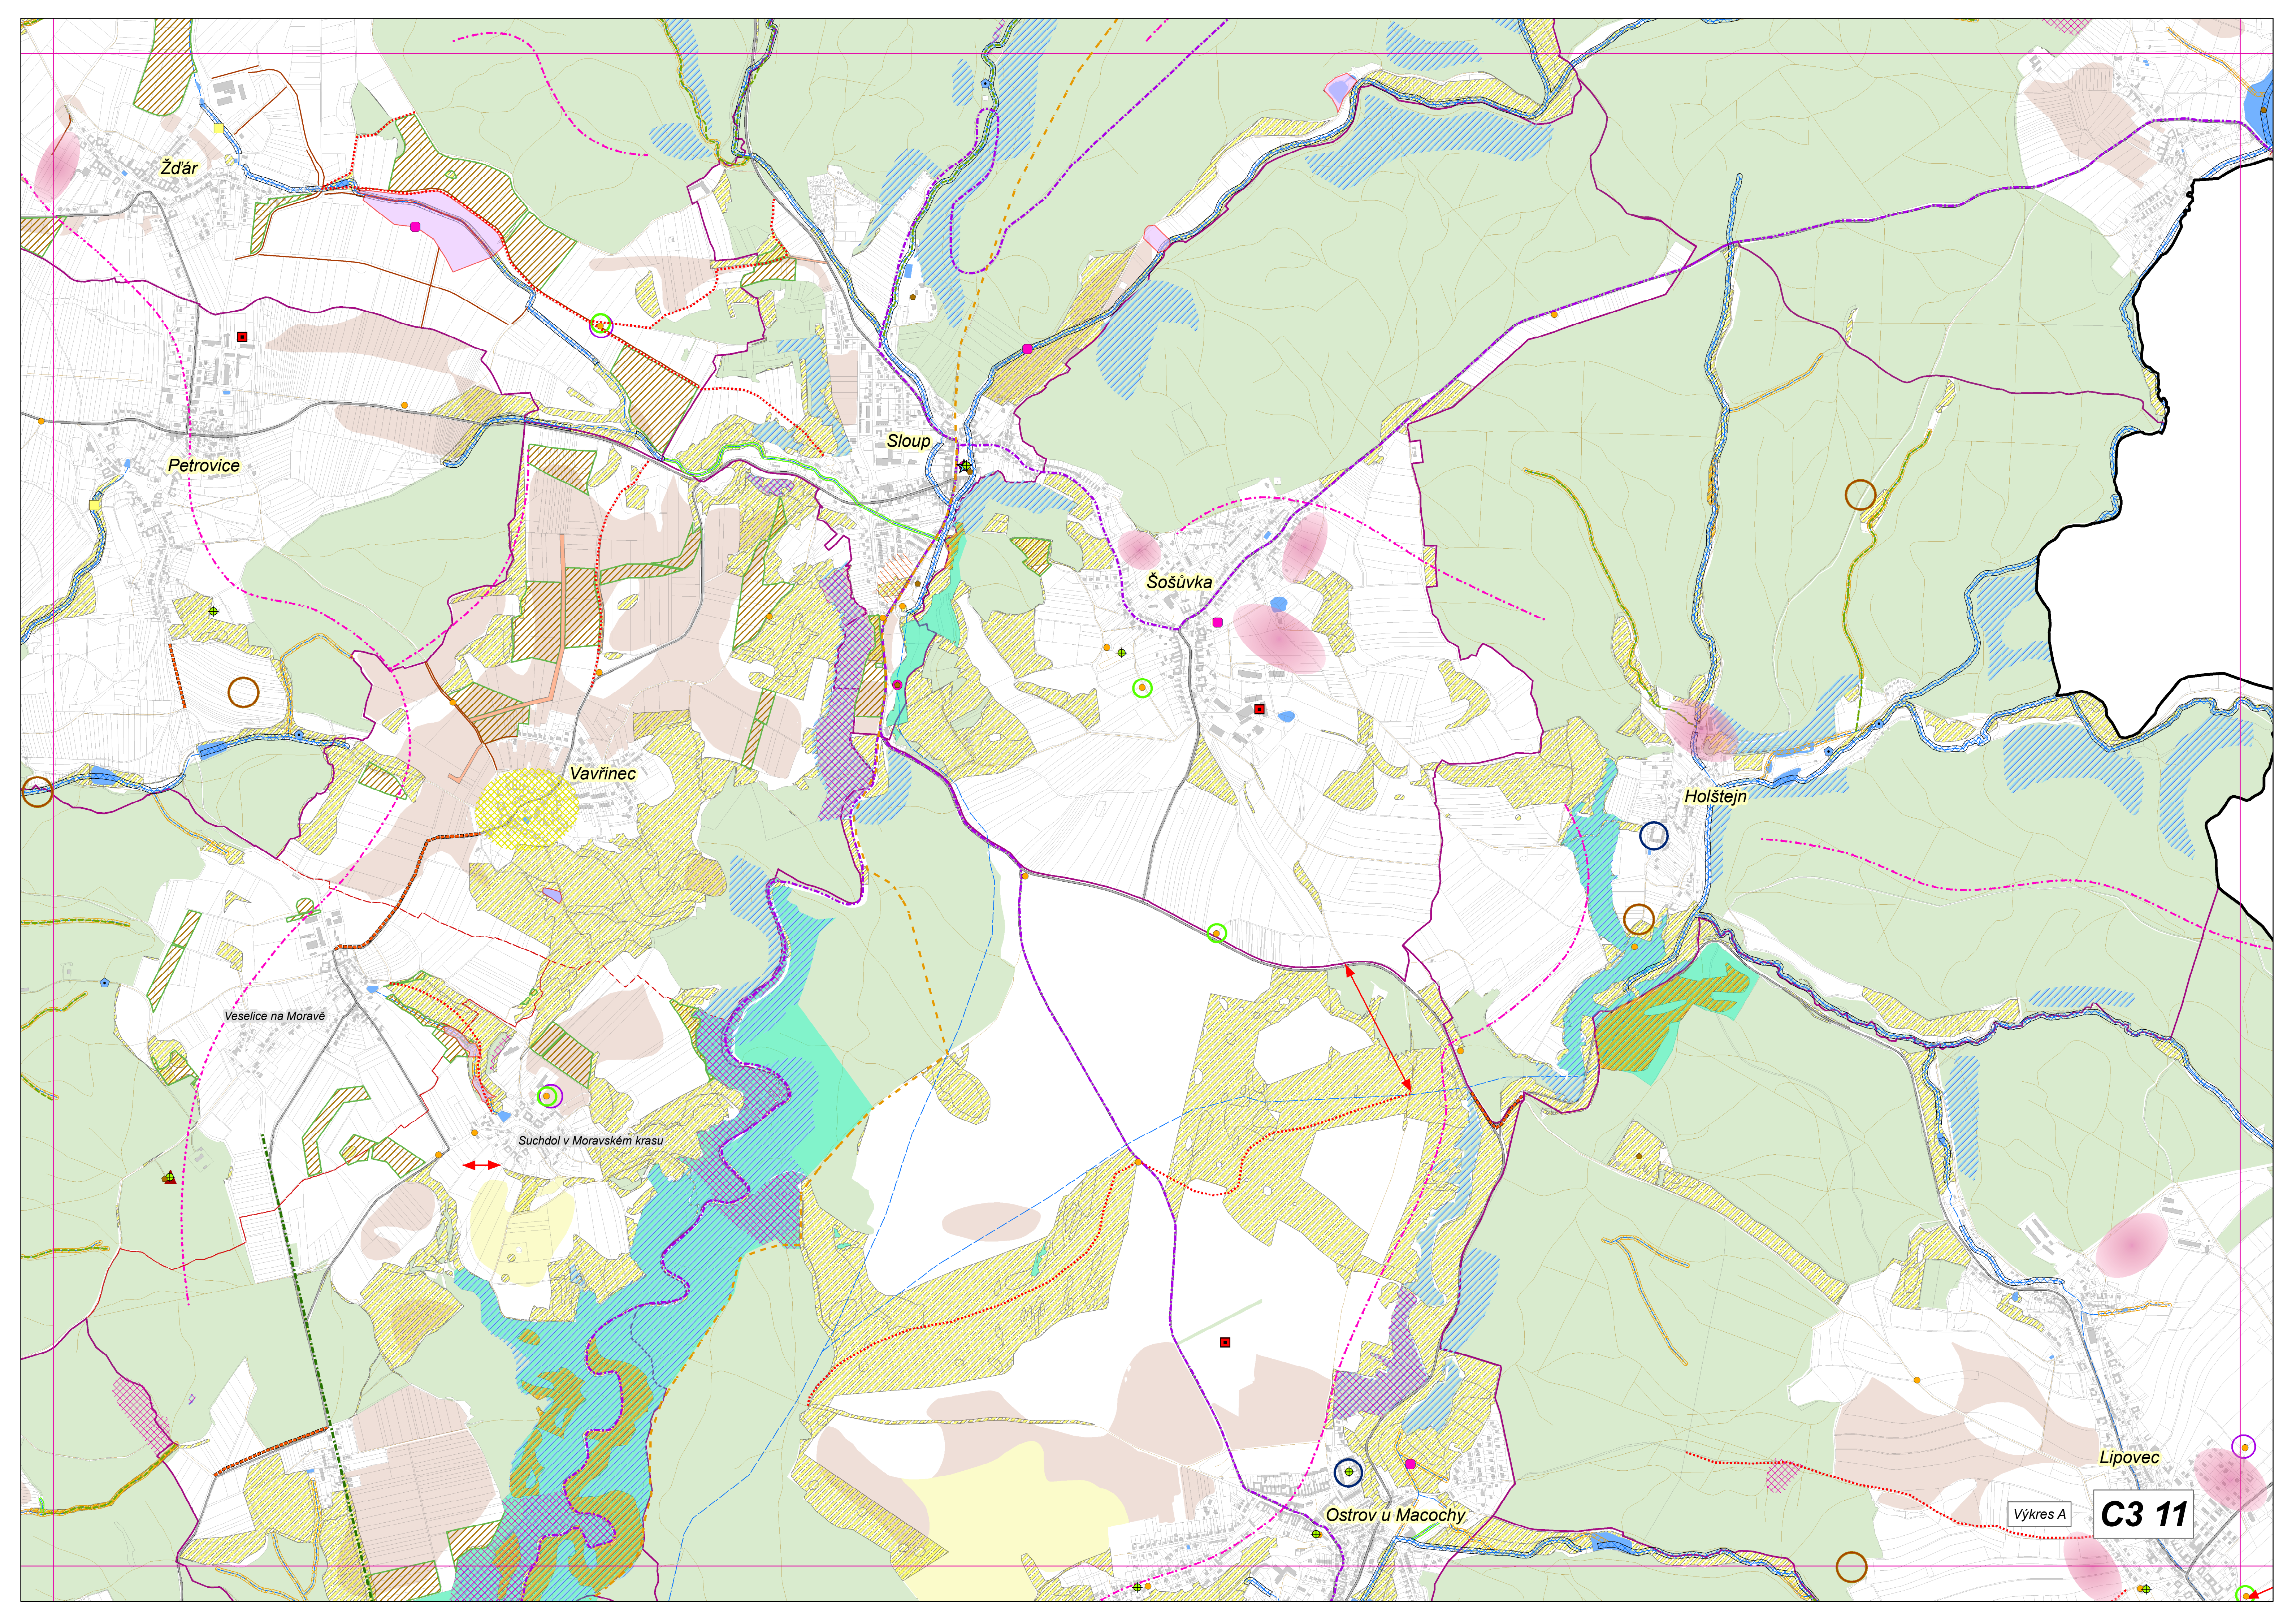

Výkres A

**C1 9**

Černá H

Žemovnik

Lubě

Malá Lhota

Újezd u Černé Hory

Závist

Milonice

Černá Hora

Jestřebí

Rájec-Jestřebí

Karolín

Spešov

Ráječko

Dolní Lhota

Horní Lhota u Blanska

Výkres A

C2 10

Vysočany

Výkres A

**C4 12**

Výkres A

**D1 13**

Brtov-Jeneč

Býkovice

Diouhá Lhota

Výkres A

**D4 16**