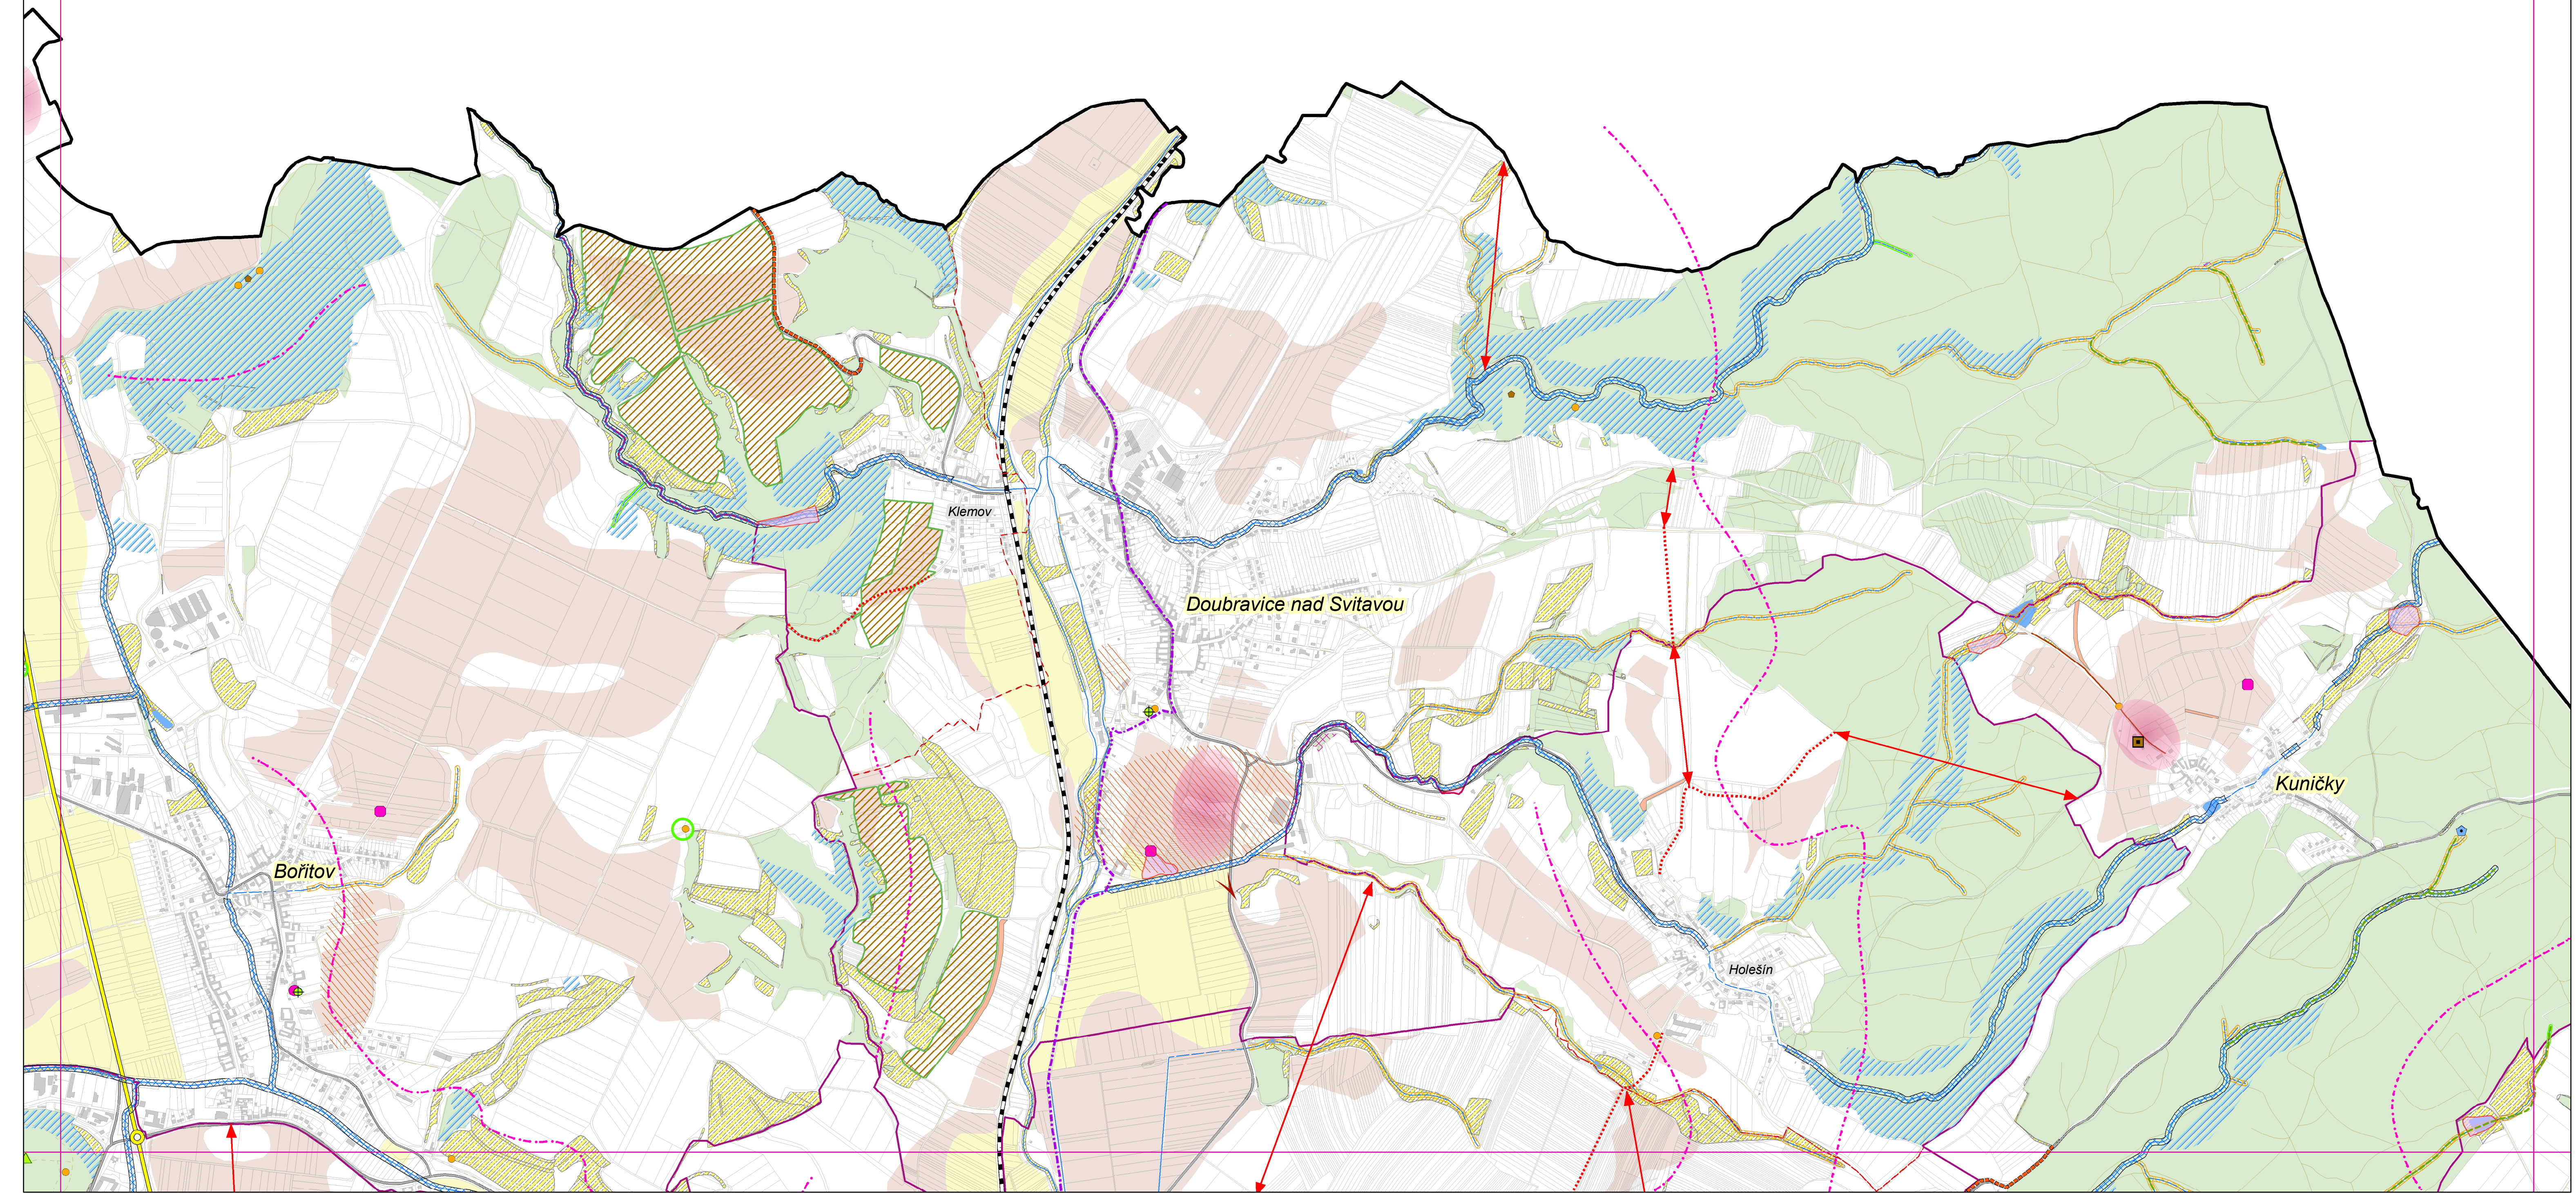

Milonice

Černá Hora

Jestřebí

Rájec-Jestřebí

Karolín

Spešov

Ráječko

Dolní Lhota

Horní Lhota u Blanska

Výkres A

C2 10

Vysočany

Výkres A

**C4 12**

Výkres A

**D1 13**

Brtov-Jeneč

Býkovice

Diouhá Lhota

Výkres A

**D4 16**