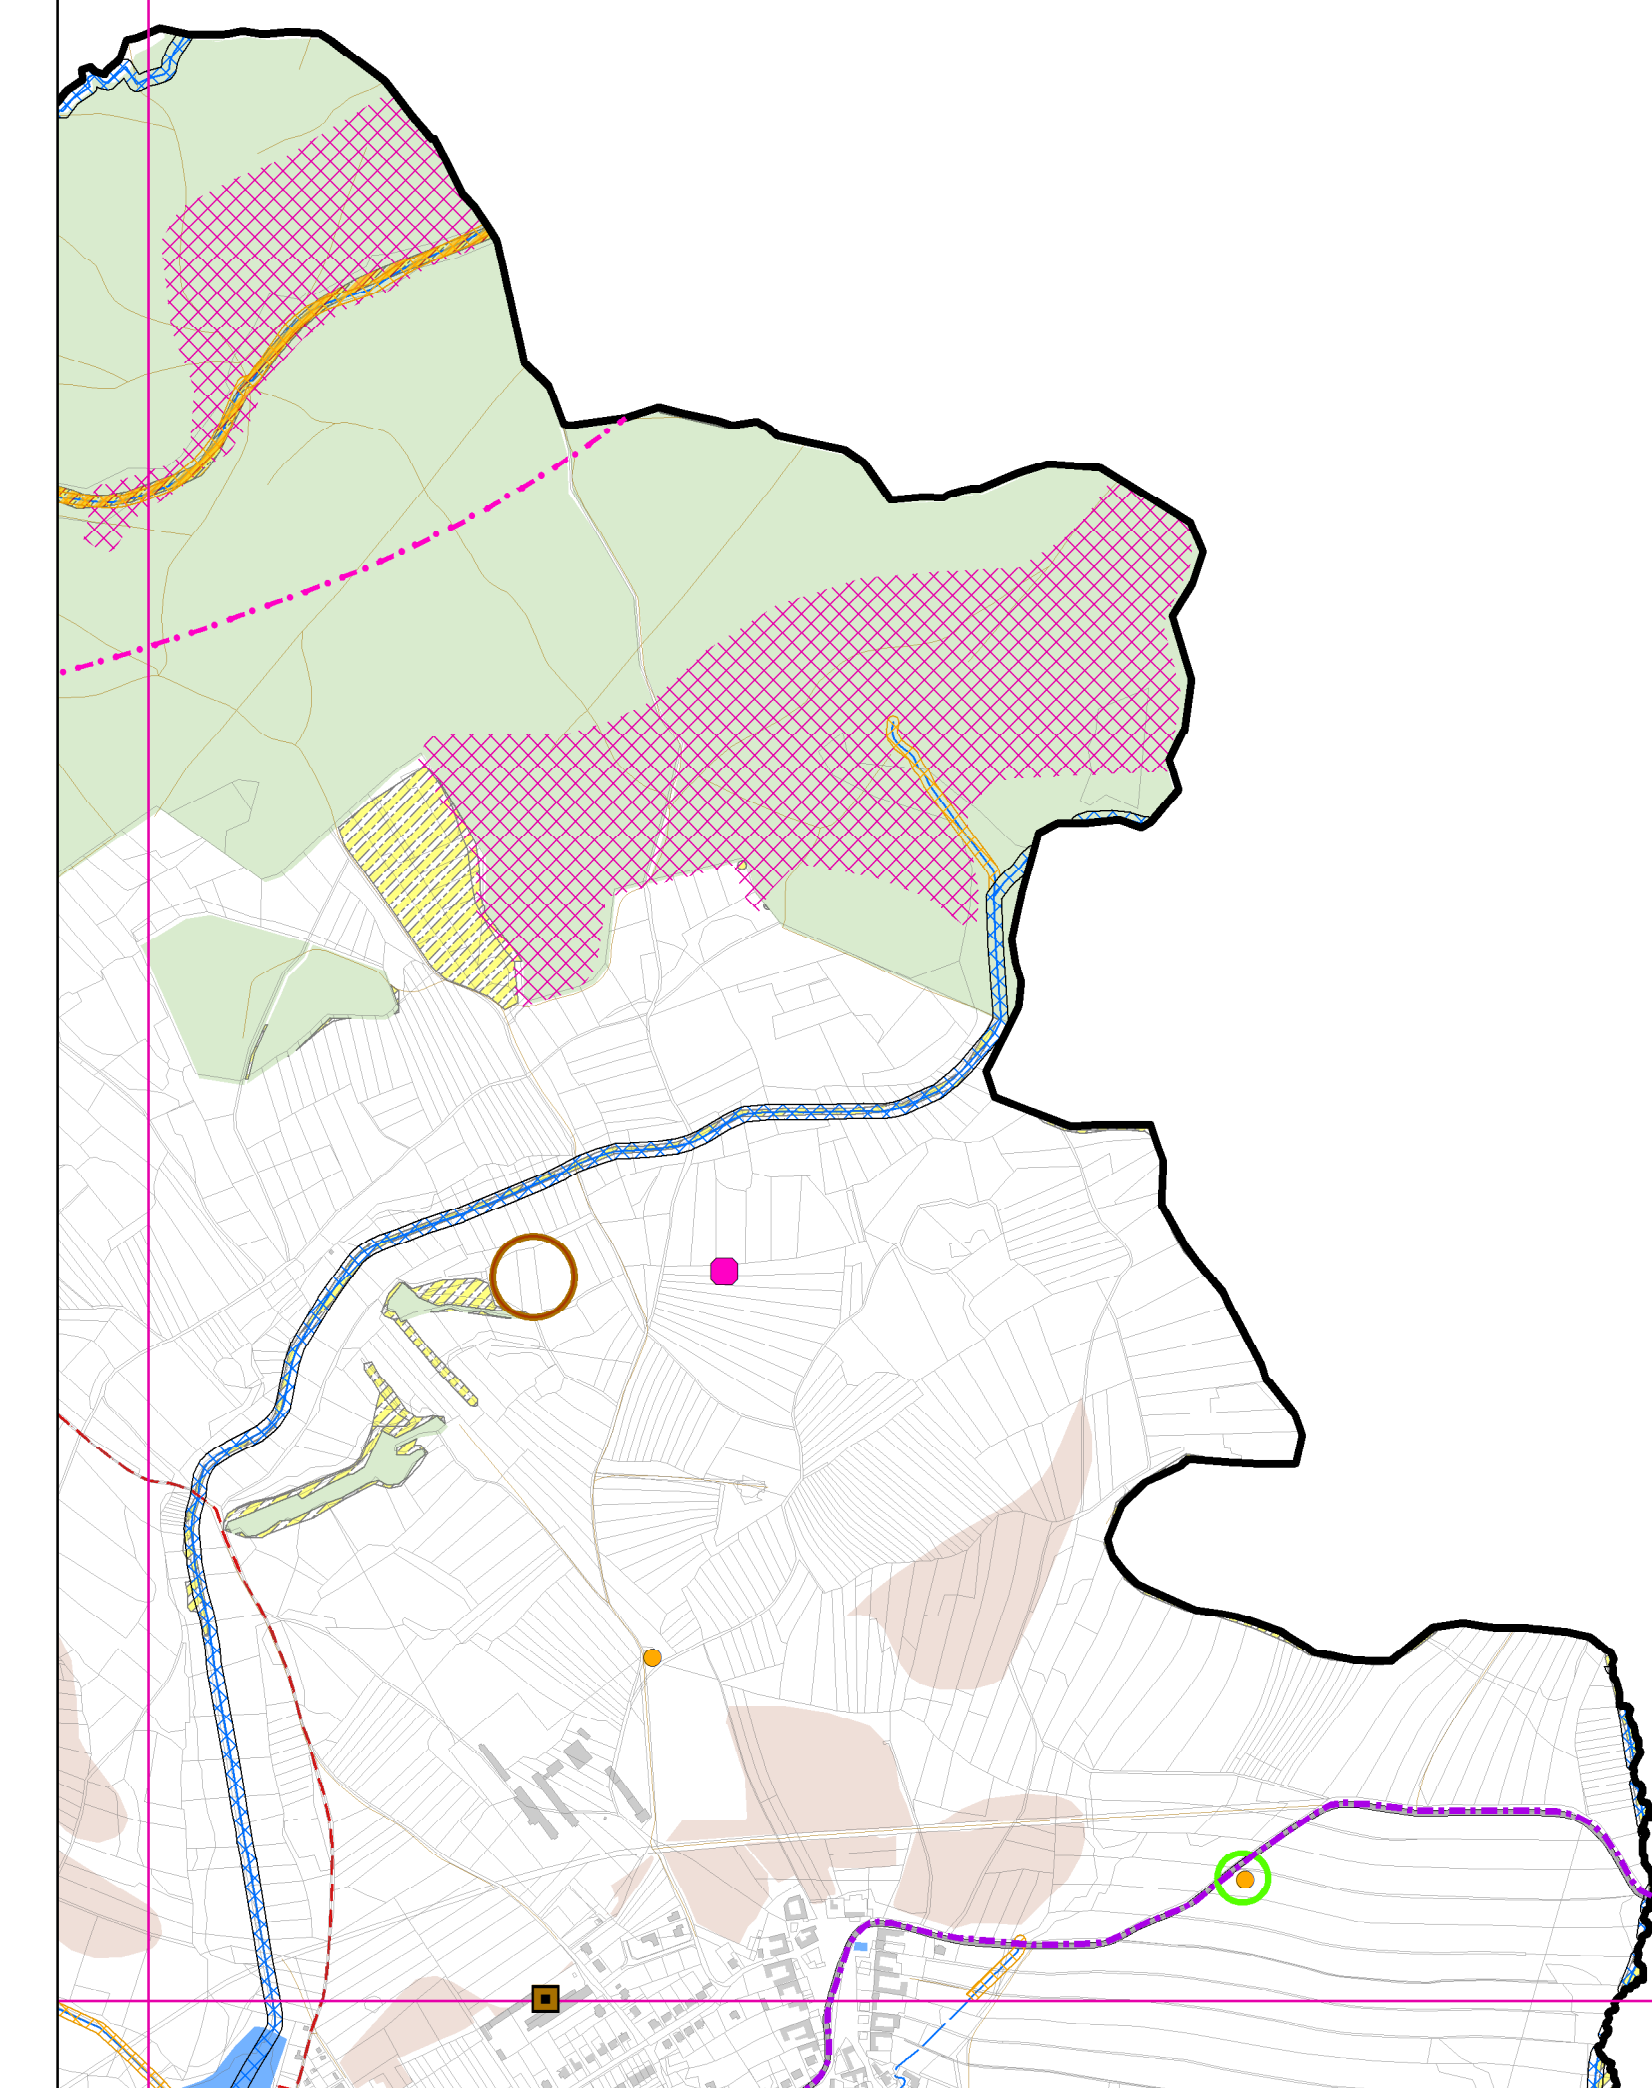

Výkres A

**C1 9**

Černá H

Žemovnik

Lubě

Malá Lhota

Újezd u Černé Hory

Závist

Milonice

Černá Hora

Jestřebí

Rájec-Jestřebí

Karolín

Spešov

Ráječko

Dolní Lhota

Horní Lhota u Blanska

Výkres A

C2 10

Vysočany

Výkres A

**C4 12**

Výkres A

**D1 13**

Brtov-Jeneč

Býkovice

Diouhá Lhota

Výkres A

**D4 16**