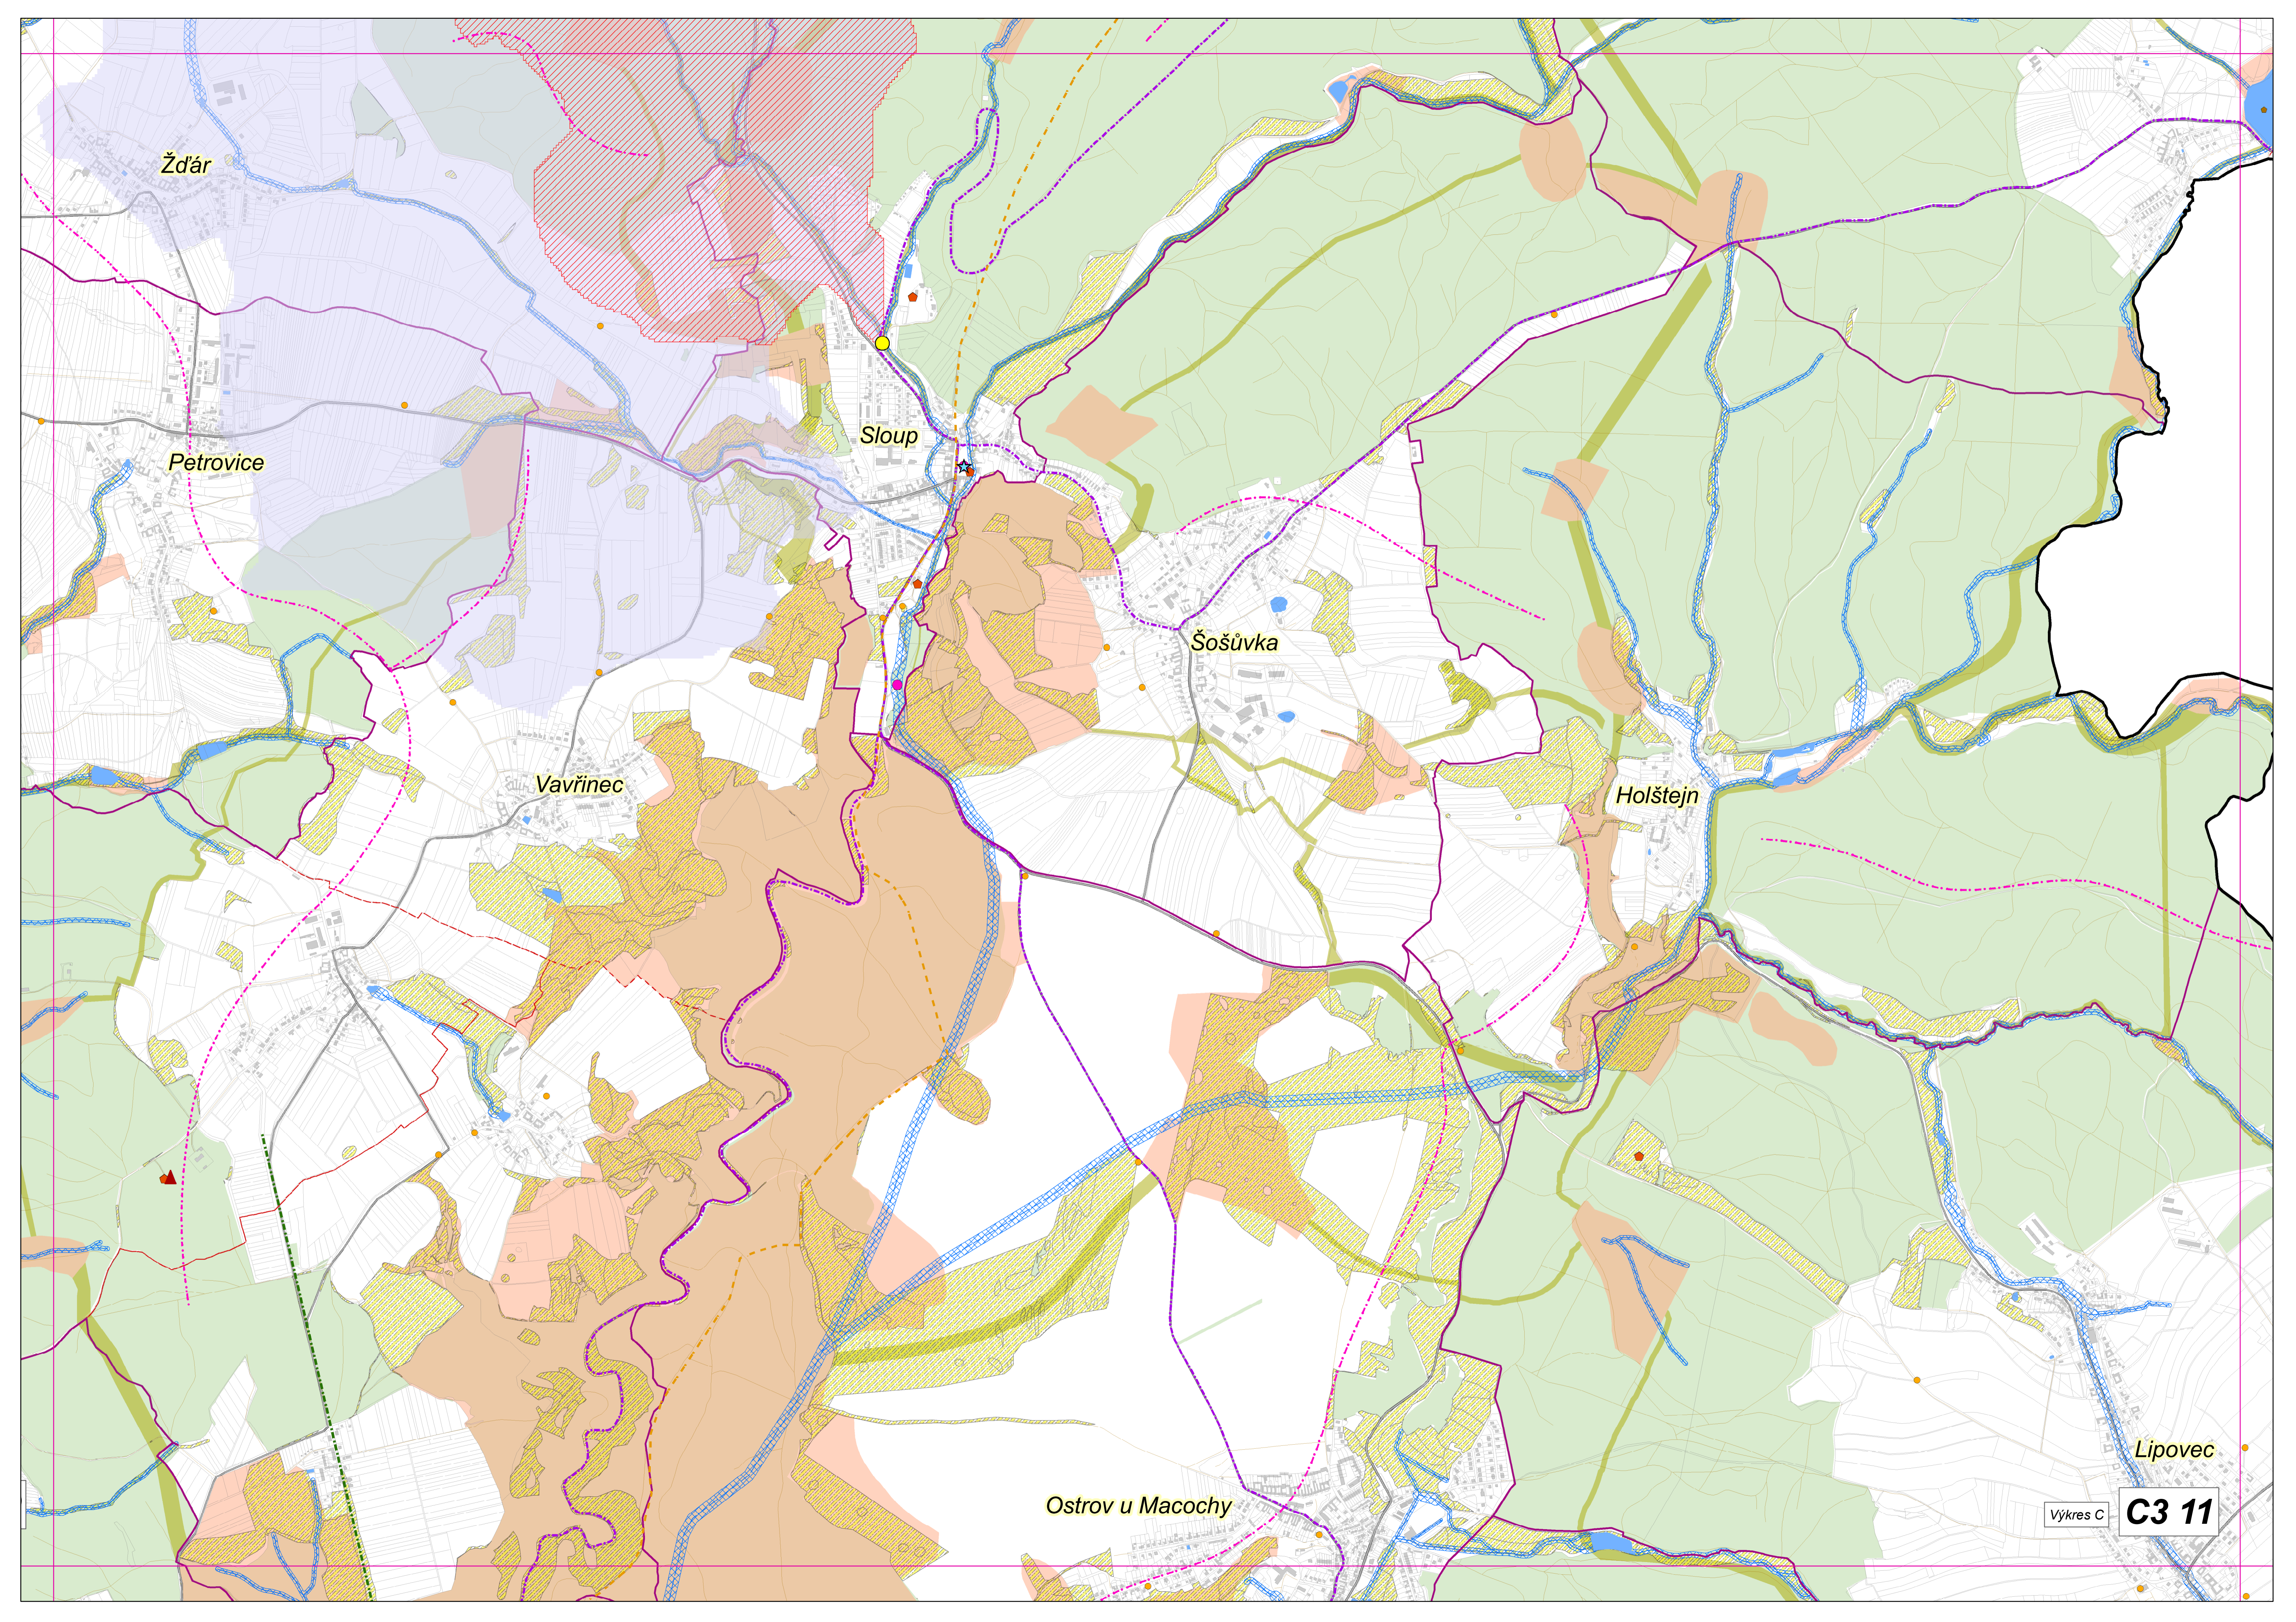

Brňov-Jeneč

Žernovník

Černa

Lubě

Malá Lhota

Újezd u Černé Hory

Závist

Milonice

Výkres C

C1 9

Černá Hora

Rájec-Jestřebí

Spešov

Ráječko

Ždár

Petrovice

Sloup

Šošůvka

Vavřinec

Holštejn

Lipovec

Ostrov u Macochy

Výkres C

C3 11

Vysočany

Výkres C

C4 12

Vysočany

Výkres C

D4 16