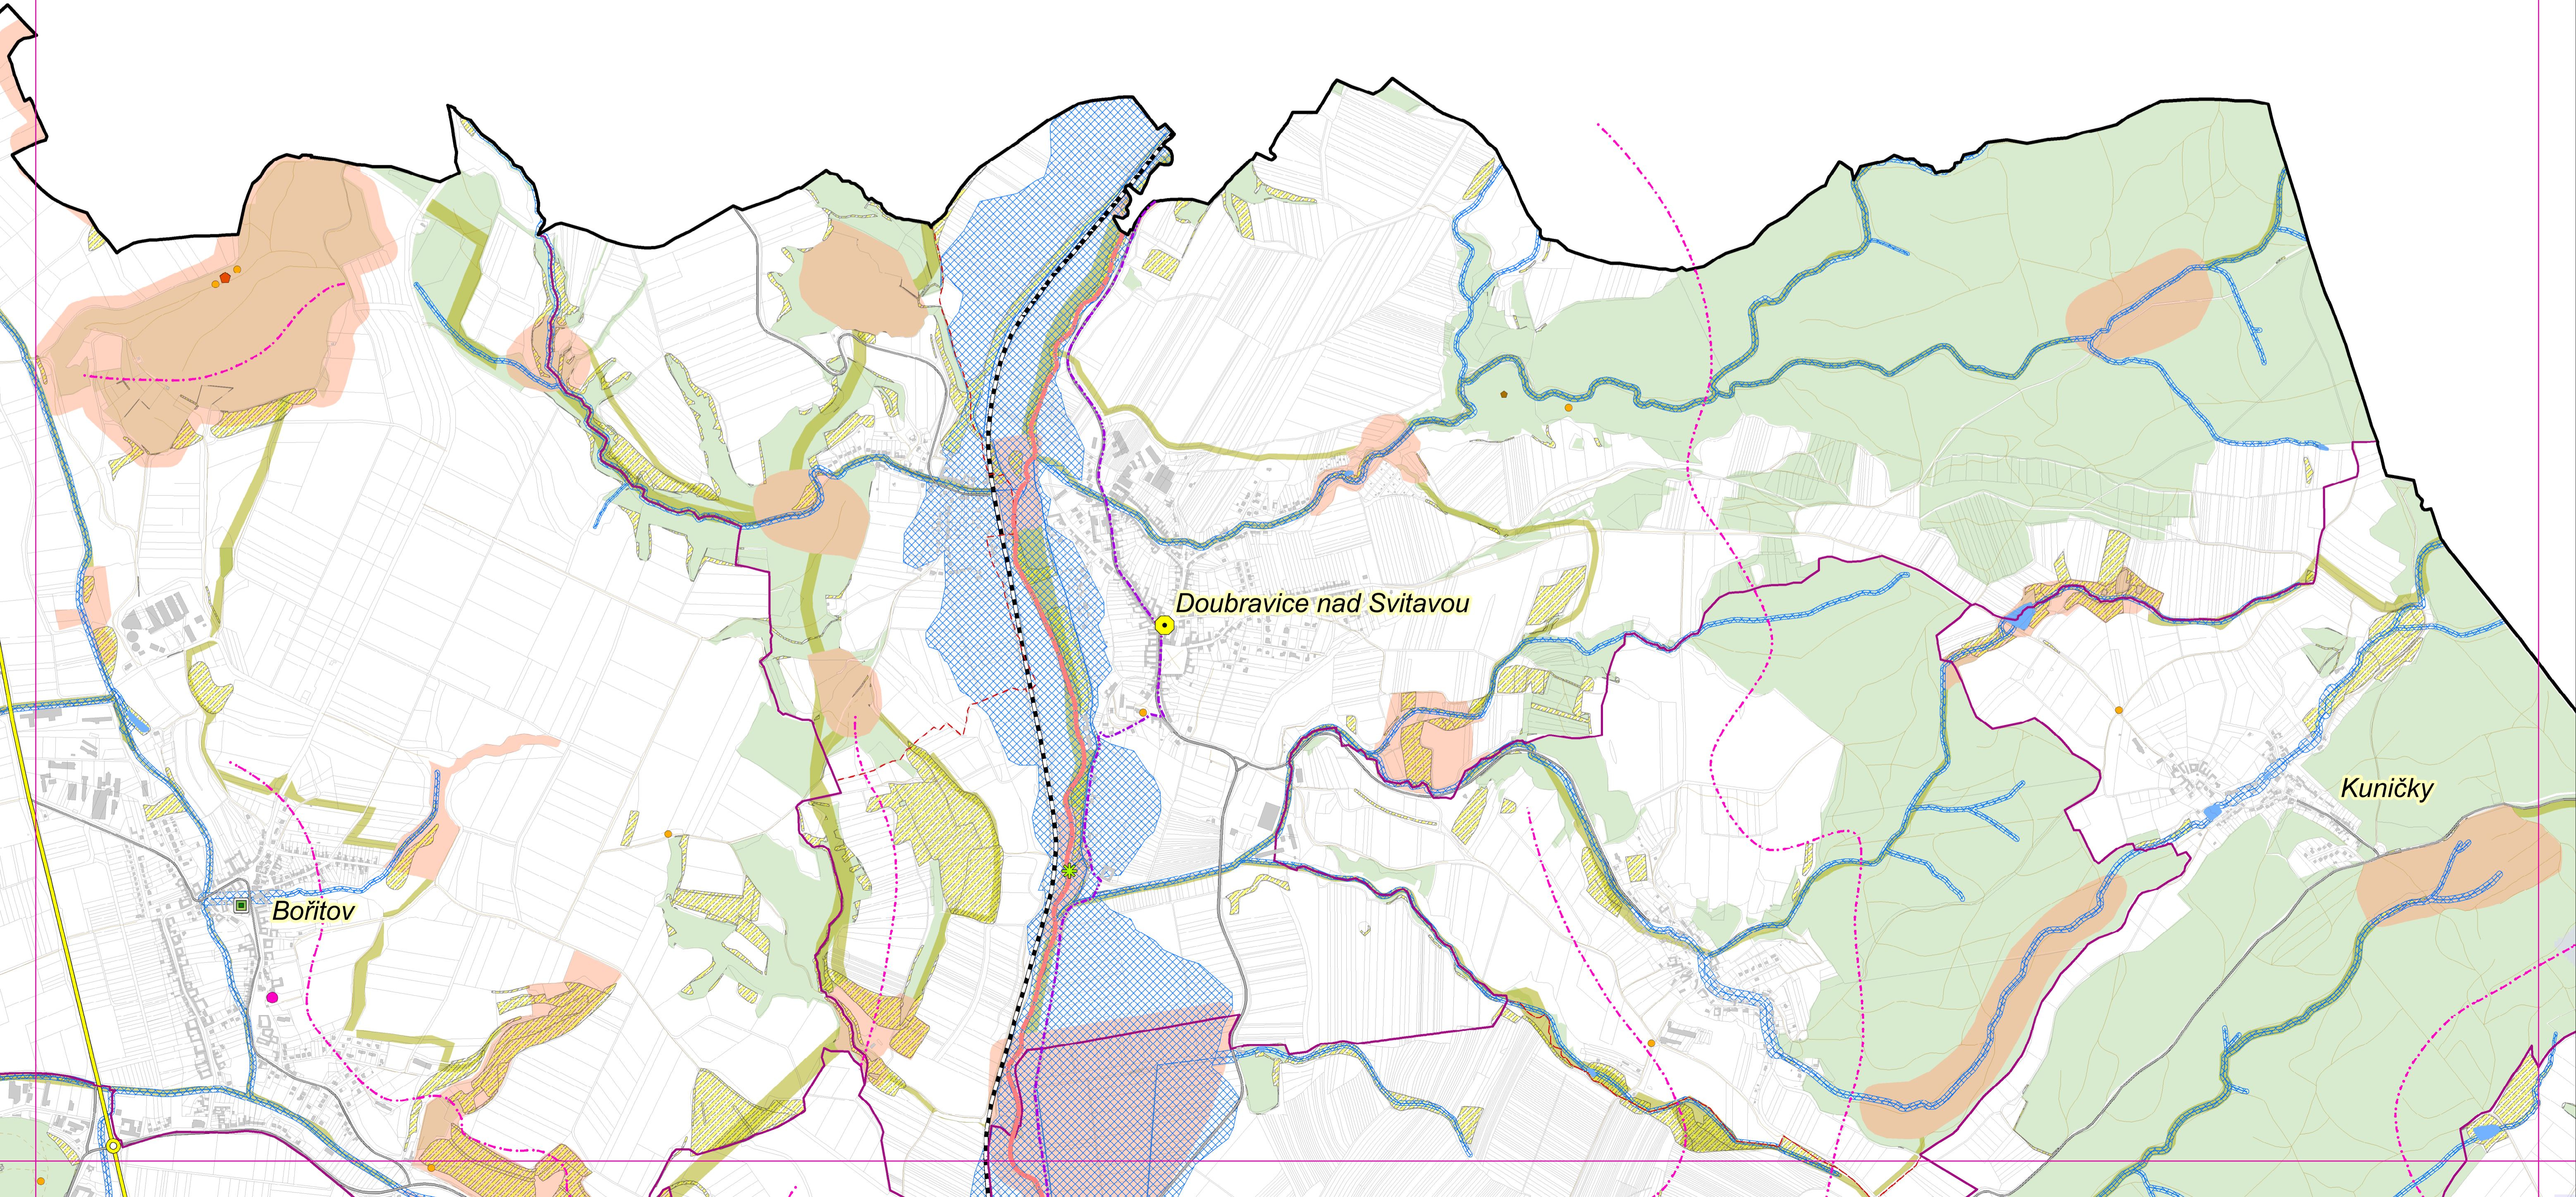

Brňov-Jeneč

Žernovník

Černa

Lubě

Malá Lhota

Újezd u Černé Hory

Závist

Milonice

Výkres C

C1 9

Černá Hora

Rájec-Jestřebí

Spešov

Ráječko

Ždár

Petrovice

Sloup

Šošůvka

Vavřinec

Holštejn

Lipovec

Ostrov u Macochy

Výkres C

C3 11

Vysočany

Výkres C

C4 12

Vysočany

Výkres C

D4 16