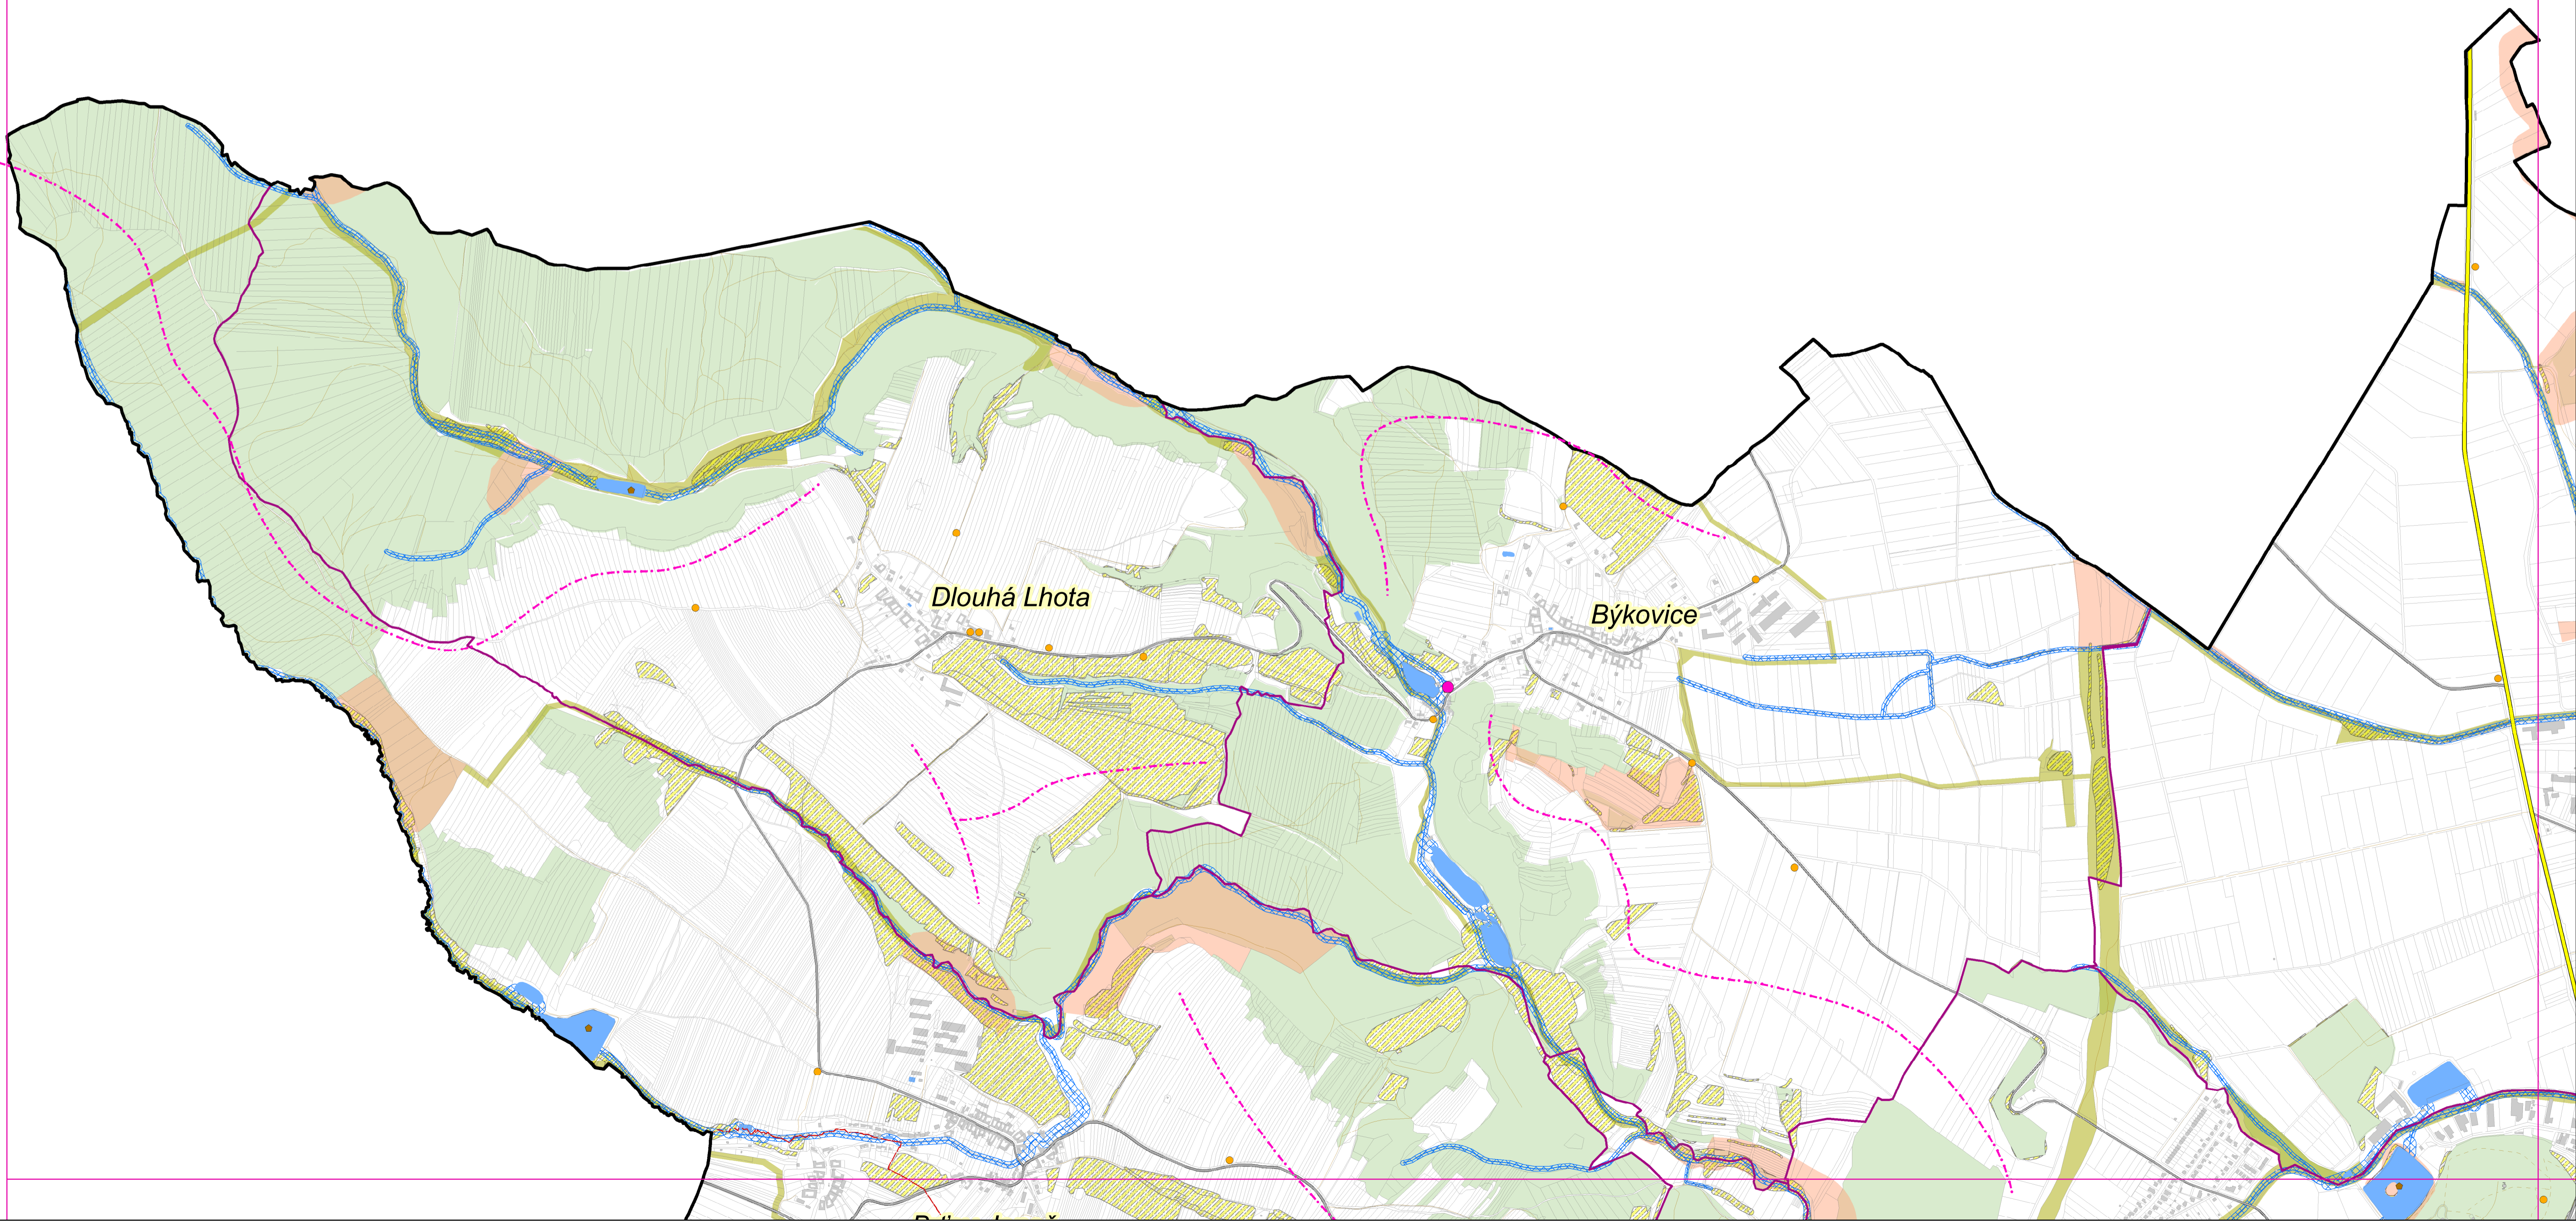

Brňov-Jeneč

Žernovník

Černa

Lubě

Malá Lhota

Újezd u Černé Hory

Závist

Milonice

Výkres C

C1 9

Černá Hora

Rájec-Jestřebí

Spešov

Ráječko

Ždár

Petrovice

Sloup

Šošůvka

Vavřinec

Holštejn

Lipovec

Ostrov u Macochy

Výkres C

C3 11

Vysočany

Výkres C

C4 12

Vysočany

Výkres C

D4 16