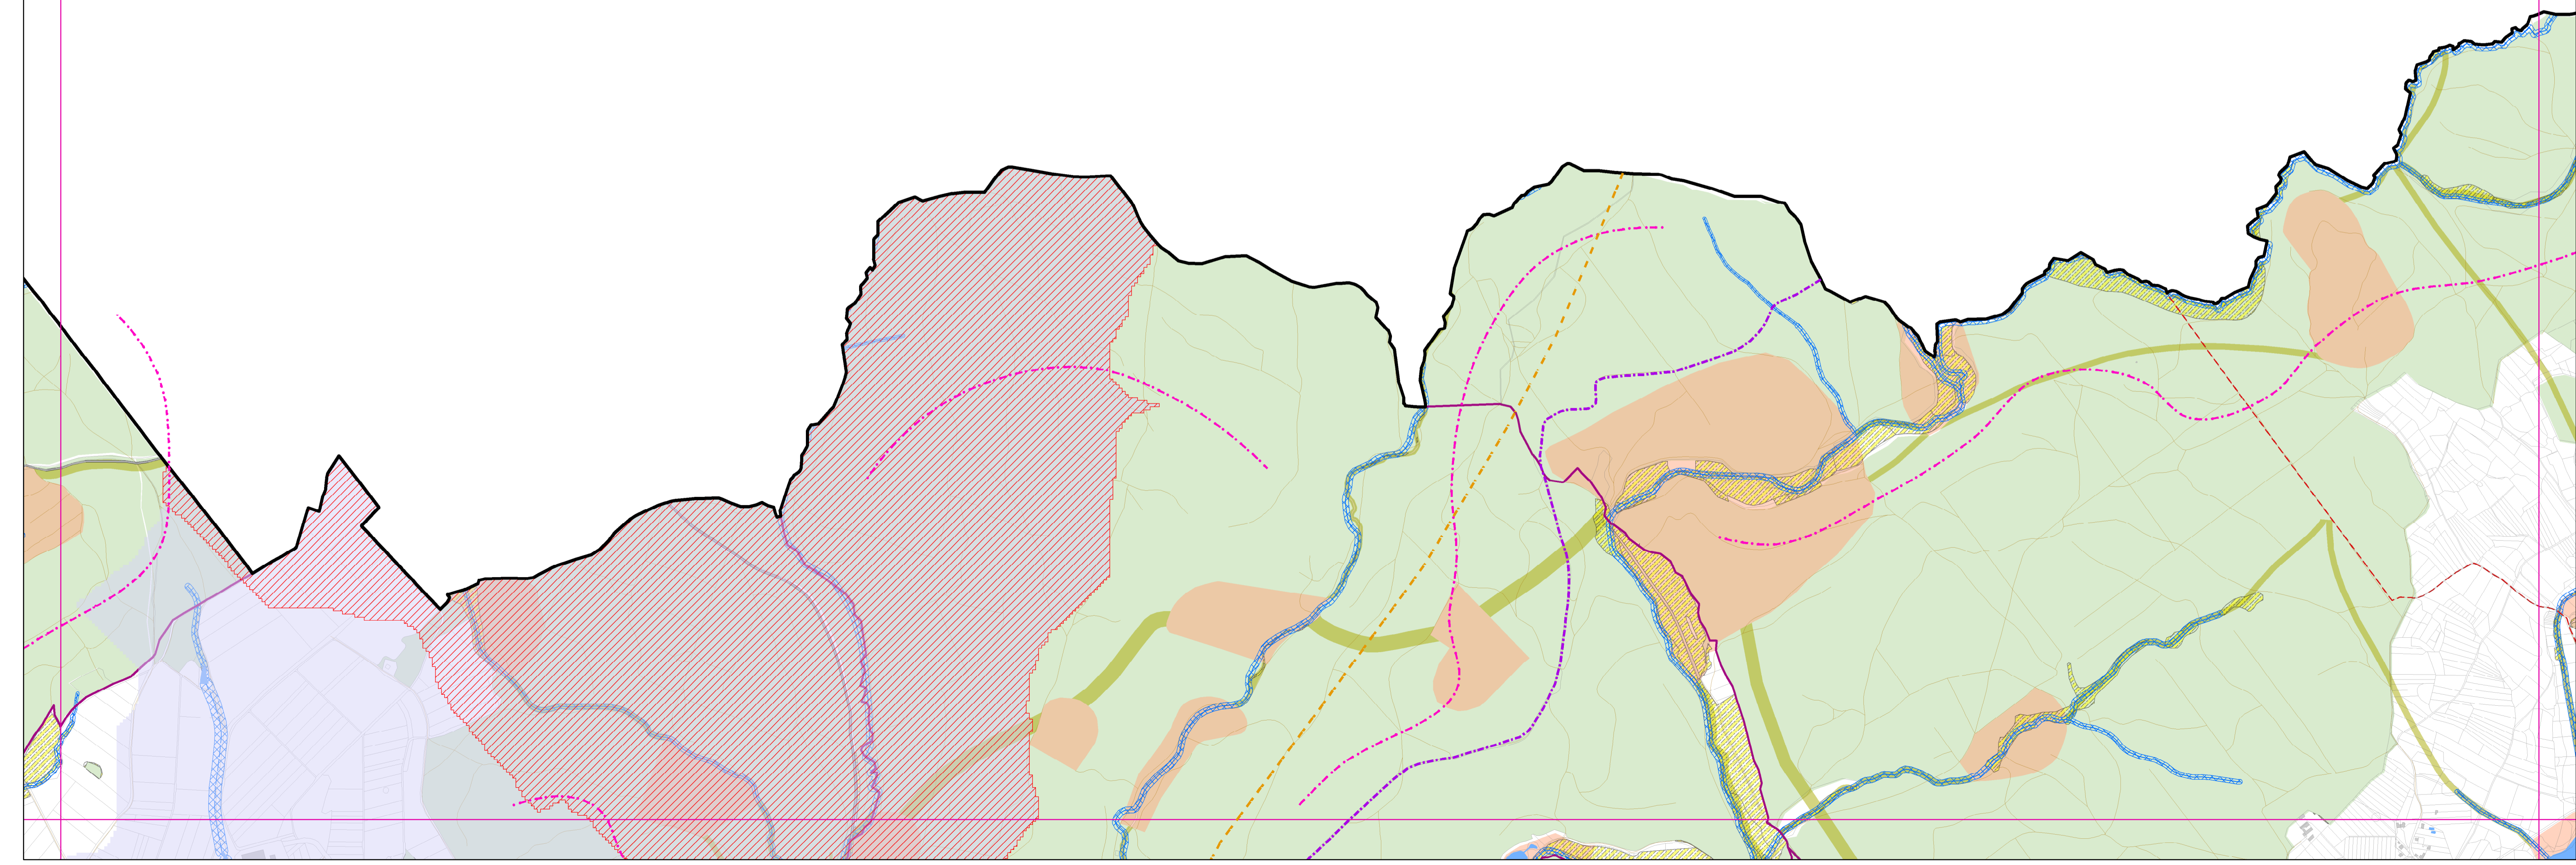

Brňov-Jeneč

Žernovník

Černa

Lubě

Malá Lhota

Újezd u Černé Hory

Závist

Milonice

Výkres C

C1 9

Černá Hora

Rájec-Jestřebí

Spešov

Ráječko

Ždár

Petrovice

Sloup

Šošůvka

Vavřinec

Holštejn

Lipovec

Ostrov u Macochy

Výkres C

C3 11

Vysočany

Výkres C

C4 12

Vysočany

Výkres C

D4 16