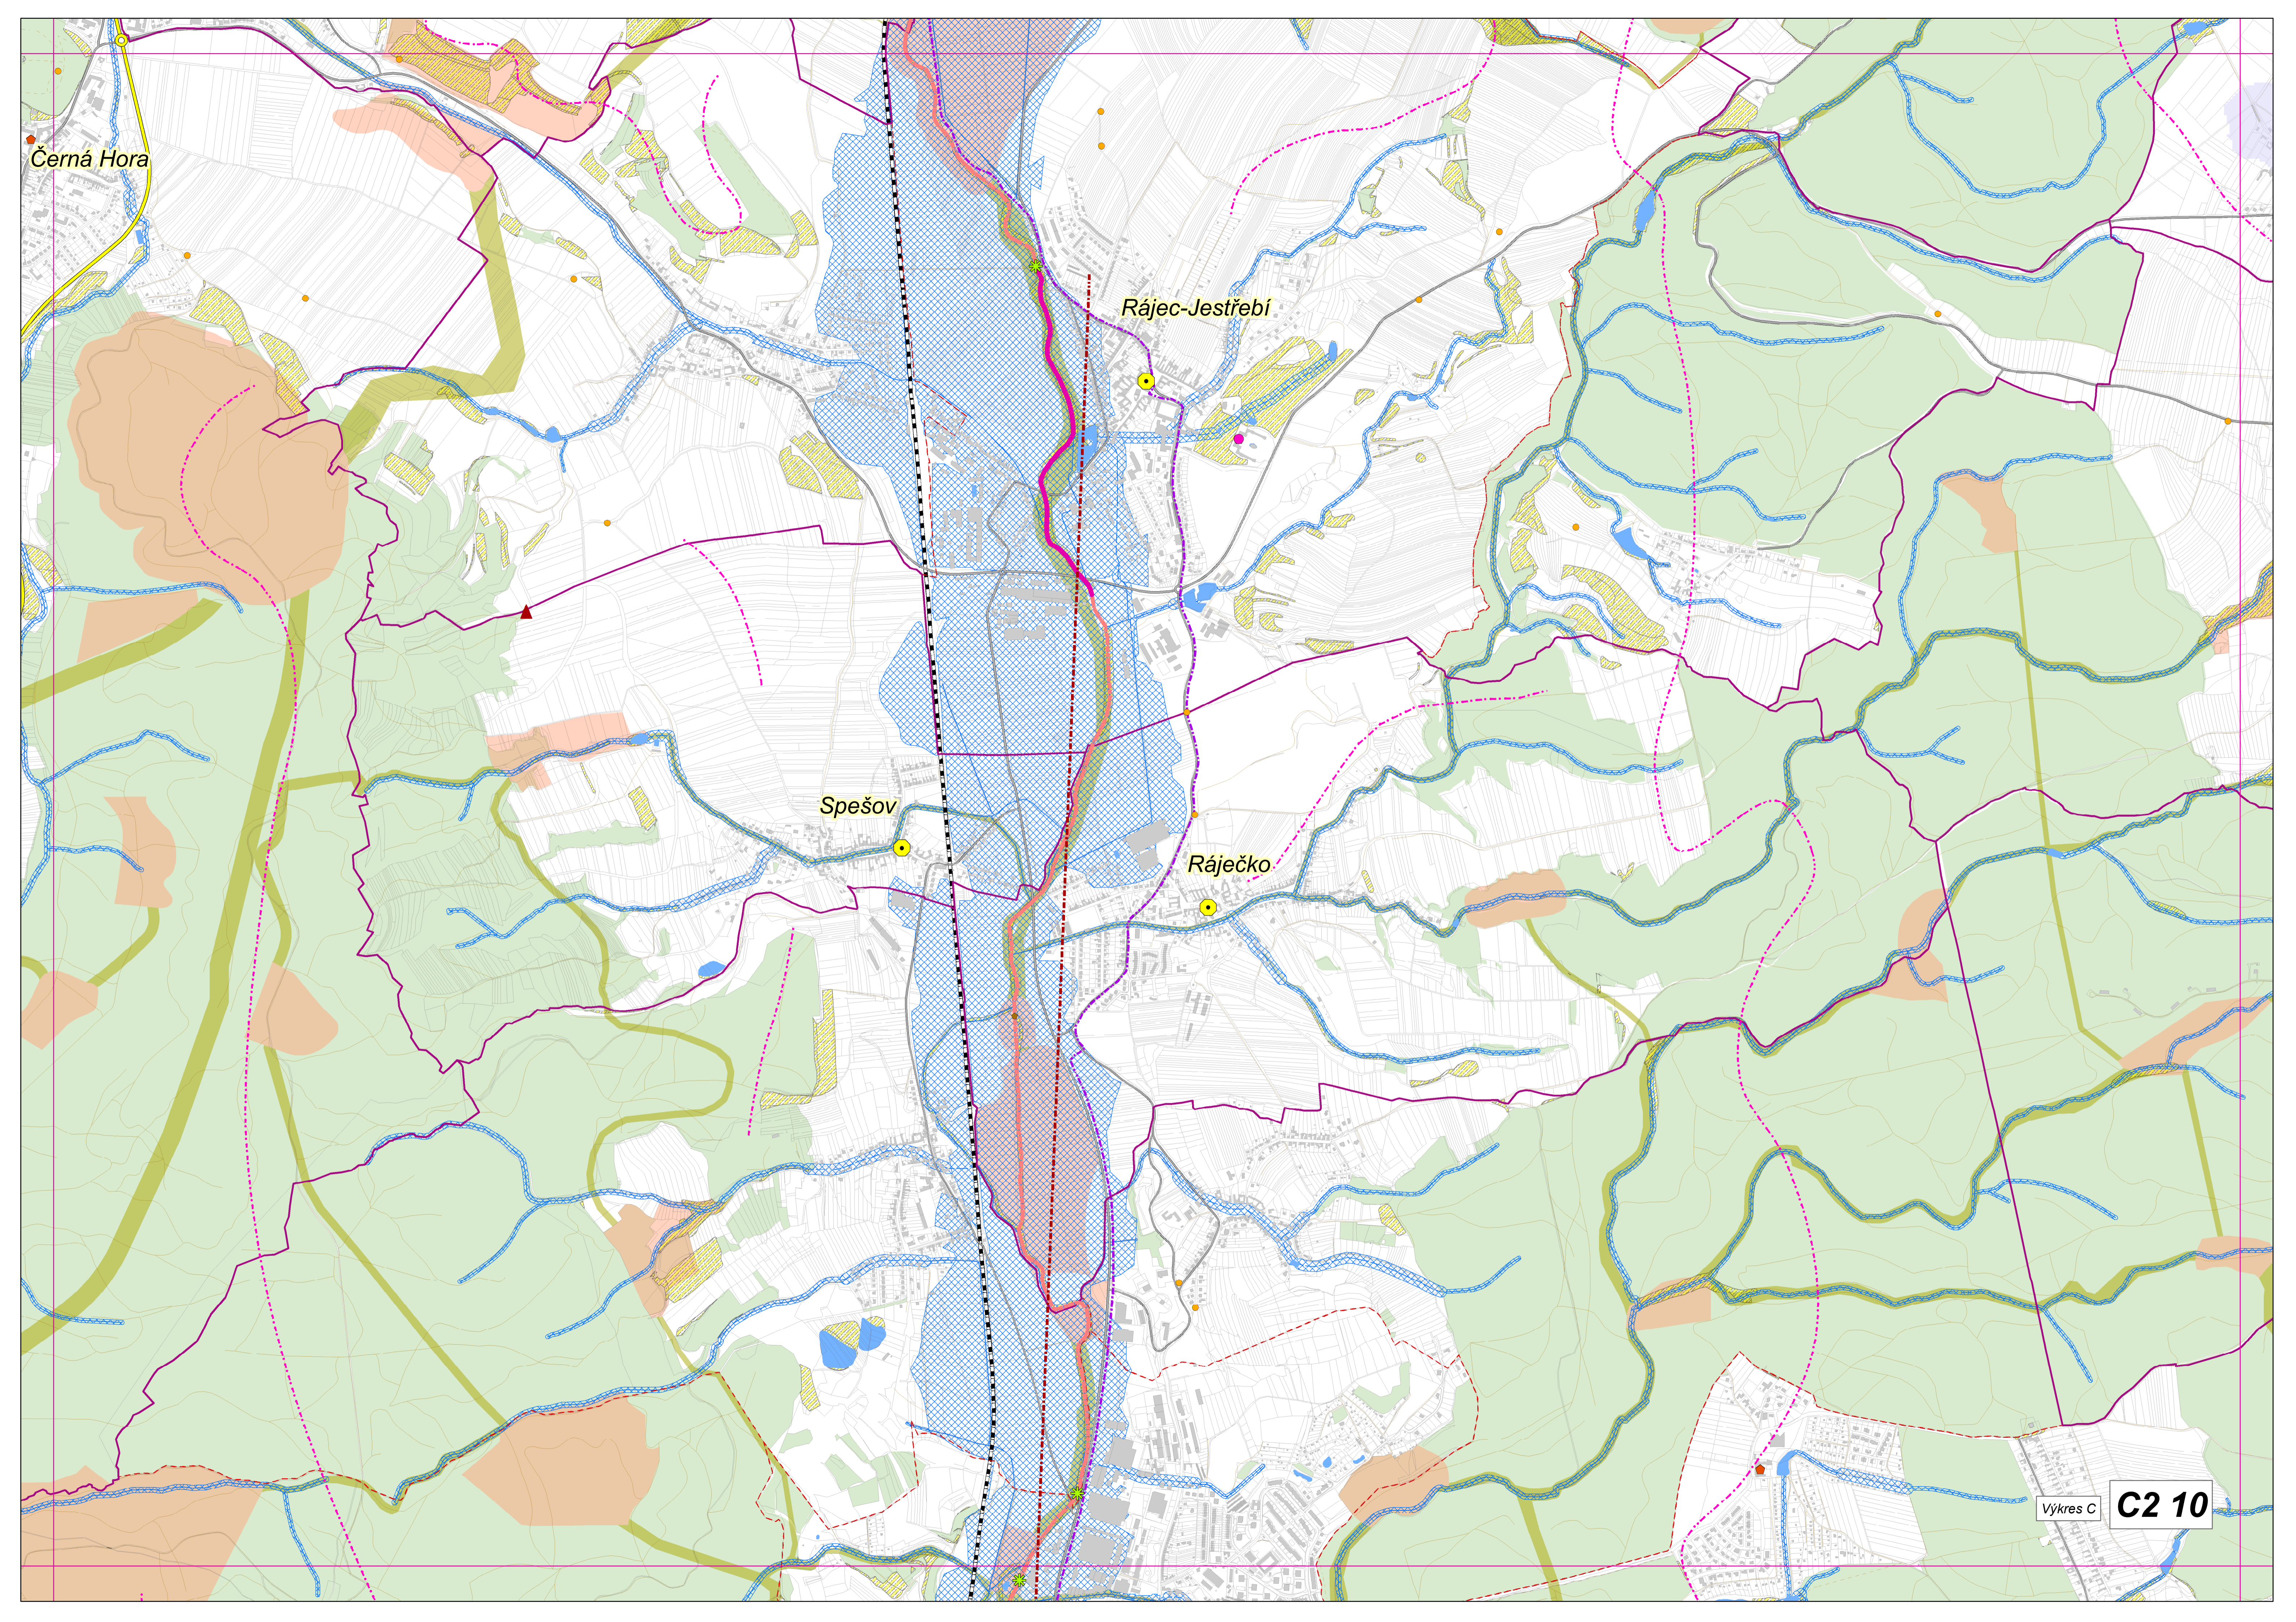

Brňov-Jeneč

Žernovník

Černa

Lubě

Malá Lhota

Újezd u Černé Hory

Závist

Milonice

Výkres C

C1 9

Černá Hora

Rájec-Jestřebí

Spešov

Ráječko

Ždár

Petrovice

Sloup

Šošůvka

Vavřinec

Holštejn

Lipovec

Ostrov u Macochy

Výkres C

C3 11

Vysočany

Výkres C

C4 12

Vysočany

Výkres C

D4 16